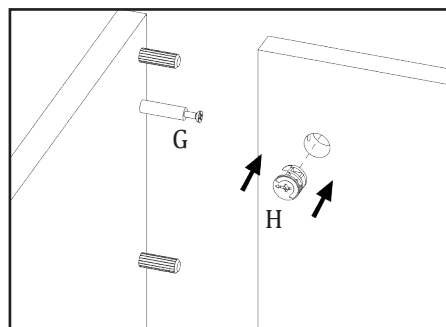

COFFEE TABLE EVITA (100x60x50cm)

ŁAWA EVITA (100x60x50cm)

POTRZEBNE NARZĘDZIA TOOLS REQUIRED

Elementy znajdujące się w opakowaniach / Other elements

Okucia znajdujące się w opakowaniach / Parts in the packaging

I  Ø8x35mm x16	G  x16	H  x16	J  x8	K  x16
---	--	--	---	--

1

2

x4

5

<p>H</p>  <p>x8</p>	<p>K</p>  <p>x16</p>	
--	---	---