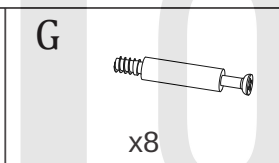

COFFEE TABLE EVITA (100x60x50cm)

ŁAWA EVITA (100x60x50cm)

POTRZEBNE NARZĘDZIA TOOLS REQUIRED

Elementy znajdujące się w opakowaniach / Other elements

Okucia znajdujące się w opakowaniach / Parts in the packaging

I  Ø8x35mm x16	G  x16	H  x16	J  x8	K  x16
---	--	--	---	--

1

2

x4

5

<p>H</p>  <p>x8</p>	<p>K</p>  <p>x16</p>	
--	---	---