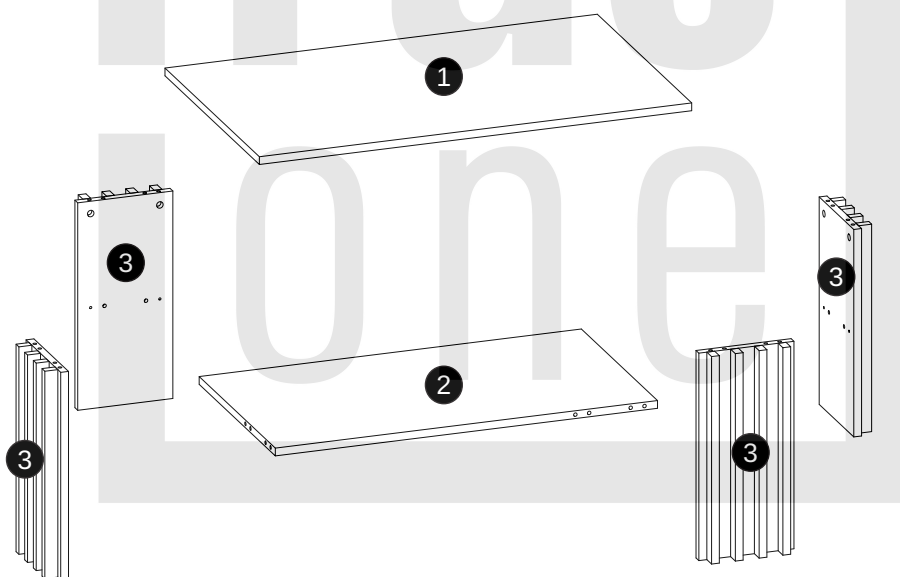

COFFEE TABLE EVITA (100x60x50cm)

ŁAWA EVITA (100x60x50cm)

POTRZEBNE NARZĘDZIA TOOLS REQUIRED

Elementy znajdujące się w opakowaniach / Other elements

Okucia znajdujące się w opakowaniach / Parts in the packaging

I  Ø8x35mm x16	G  x16	H  x16	J  x8	K  x16
---	--	--	---	--

1

2

x4

5

<p>H</p>  <p>x8</p>	<p>K</p>  <p>x16</p>	
--	---	---