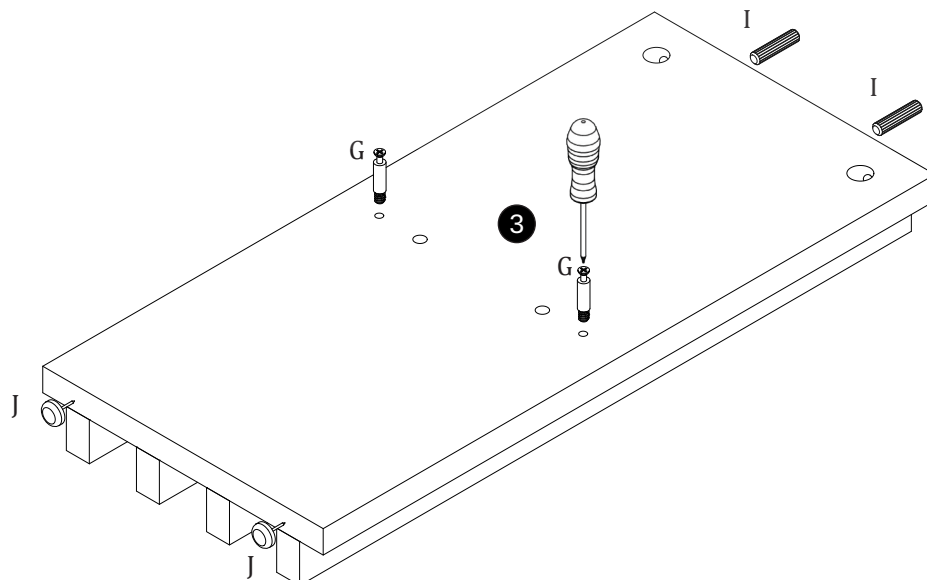

COFFEE TABLE EVITA (100x60x50cm)

ŁAWA EVITA (100x60x50cm)

POTRZEBNE NARZĘDZIA TOOLS REQUIRED

Elementy znajdujące się w opakowaniach / Other elements

Okucia znajdujące się w opakowaniach / Parts in the packaging

I  Ø8x35mm x16	G  x16	H  x16	J  x8	K  x16
---	--	--	---	--

1

2

x4

5

<p>H</p>  <p>x8</p>	<p>K</p>  <p>x16</p>	
--	---	---