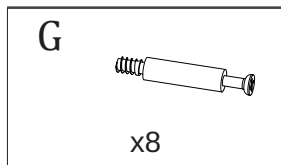

COFFEE TABLE EVITA (100x60x50cm)

ŁAWA EVITA (100x60x50cm)

POTRZEBNE NARZĘDZIA TOOLS REQUIRED

Elementy znajdujące się w opakowaniach / Other elements

Okucia znajdujące się w opakowaniach / Parts in the packaging

I  Ø8x35mm x16	G  x16	H  x16	J  x8	K  x16
---	--	--	---	--

1

2

x4

5

<p>H</p>  <p>x8</p>	<p>K</p>  <p>x16</p>	
--	---	---