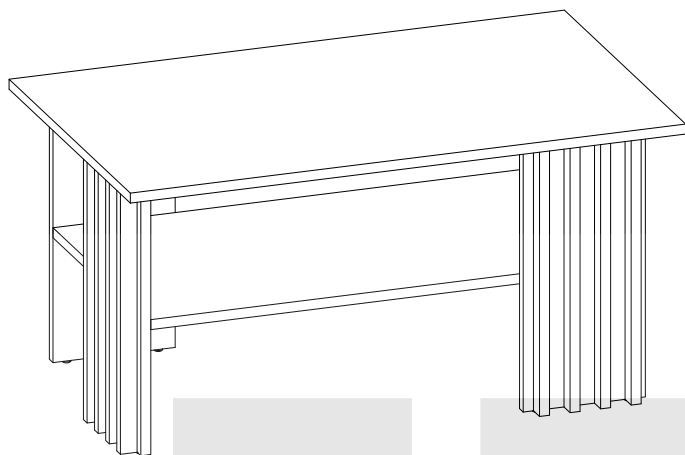

COFFEE TABLE EVITA (100x60x50cm)

ŁAWA EVITA (100x60x50cm)

POTRZEBNE NARZĘDZIA TOOLS REQUIRED

Elementy znajdujące się w opakowaniach / Other elements

Okucia znajdujące się w opakowaniach / Parts in the packaging

I  Ø8x35mm x16	G  x16	H  x16	J  x8	K  x16
---	--	--	---	--

1

2

x4

5

<p>H</p>  <p>x8</p>	<p>K</p>  <p>x16</p>	
--	---	---