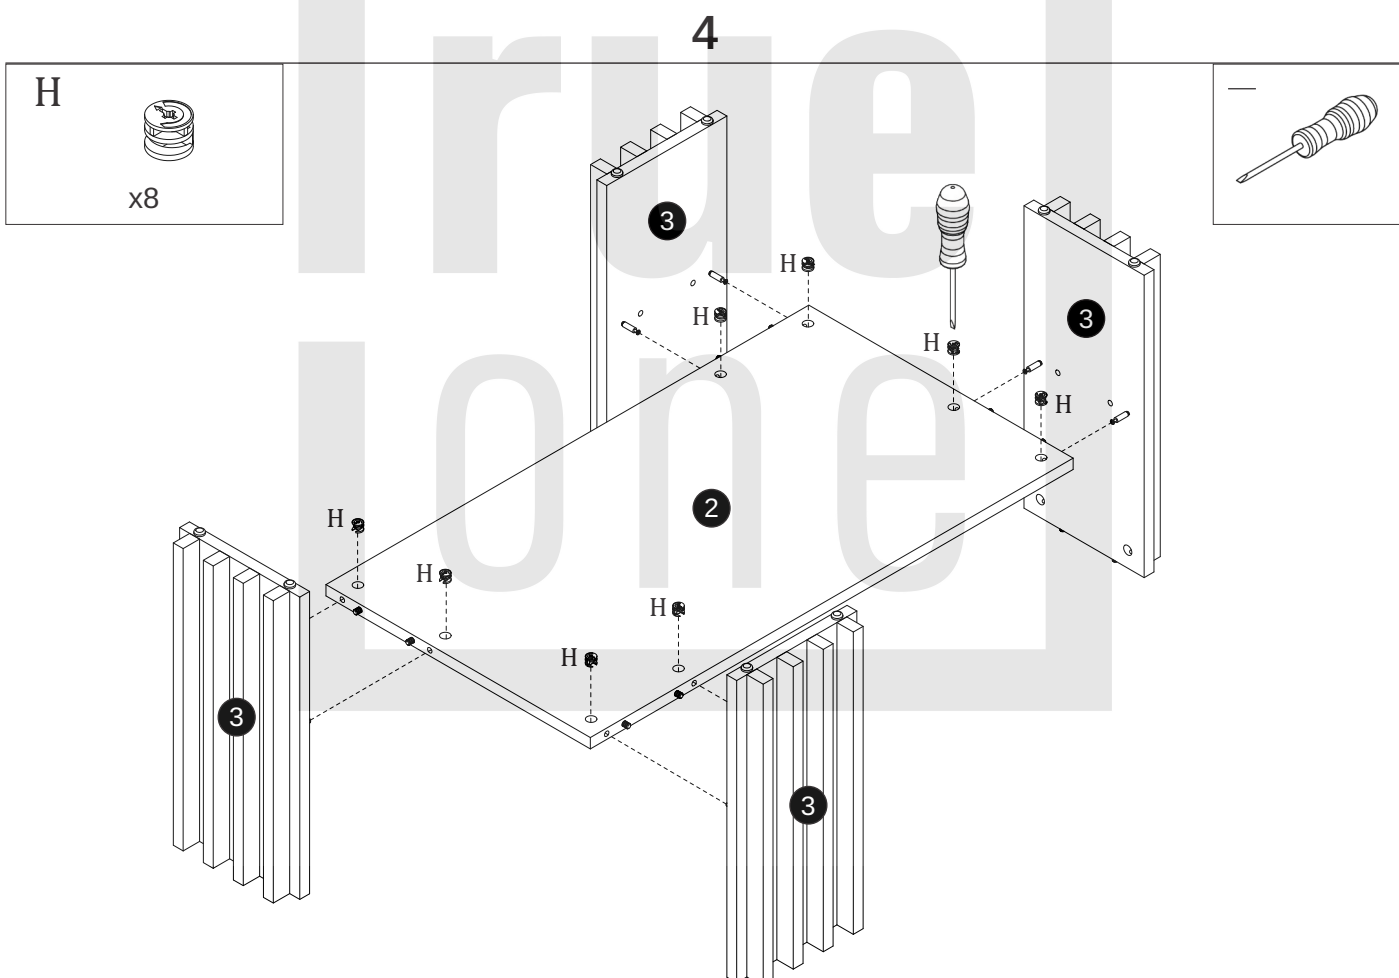

COFFEE TABLE EVITA (100x60x50cm)

ŁAWA EVITA (100x60x50cm)

POTRZEBNE NARZĘDZIA TOOLS REQUIRED

Elementy znajdujące się w opakowaniach / Other elements

Okucia znajdujące się w opakowaniach / Parts in the packaging

I  Ø8x35mm x16	G  x16	H  x16	J  x8	K  x16
---	--	--	---	--

1

2

x4

5

<p>H</p>  <p>x8</p>	<p>K</p>  <p>x16</p>	
--	---	---