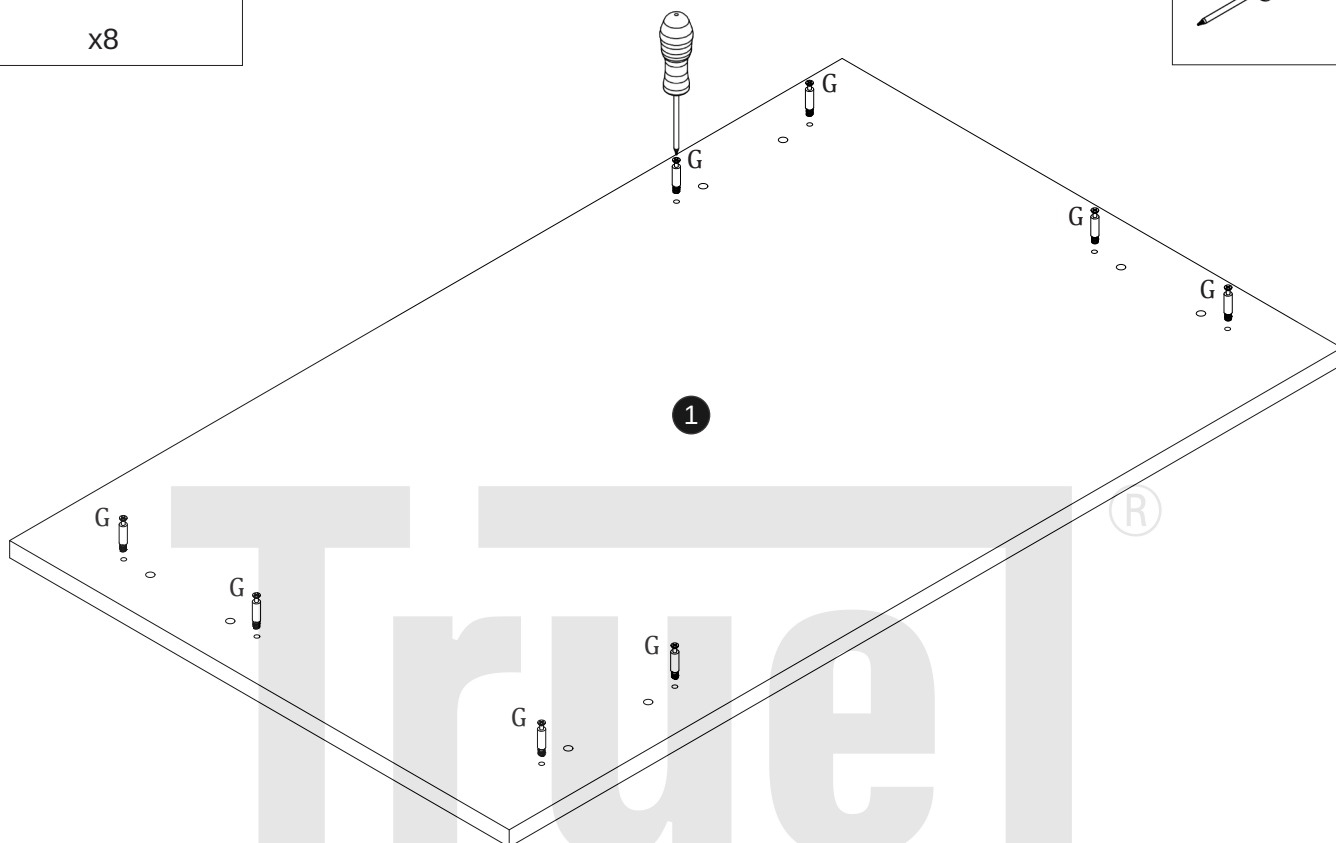

COFFEE TABLE EVITA (100x60x50cm)

ŁAWA EVITA (100x60x50cm)

POTRZEBNE NARZĘDZIA TOOLS REQUIRED

Elementy znajdujące się w opakowaniach / Other elements

Okucia znajdujące się w opakowaniach / Parts in the packaging

I  Ø8x35mm x16	G  x16	H  x16	J  x8	K  x16
---	--	--	---	--

1

2

x4

5

<p>H</p>  <p>x8</p>	<p>K</p>  <p>x16</p>	
--	---	---