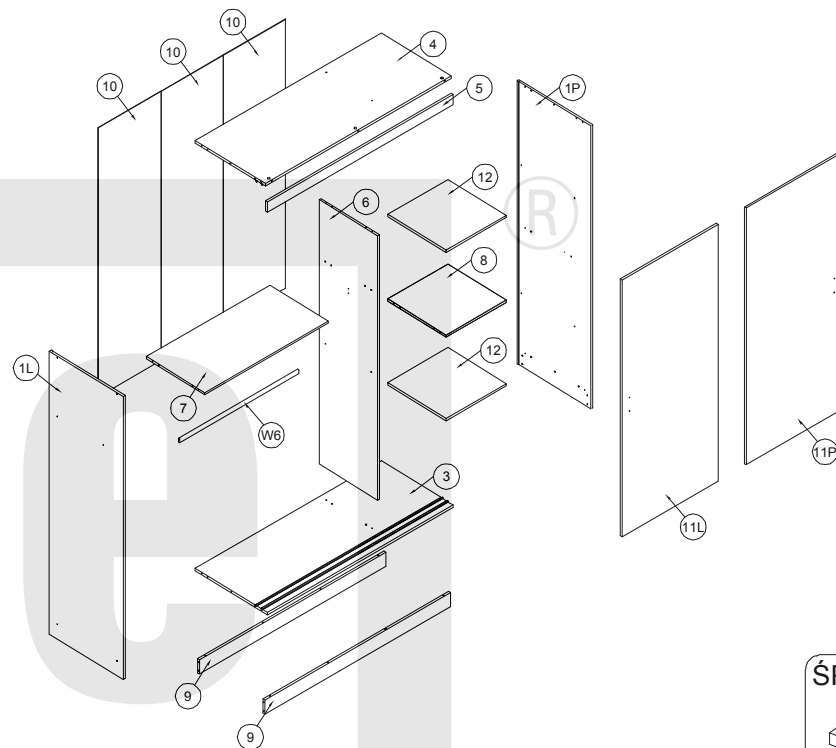

# WILLOW 130

24.06.2015

- (D) Montageanleitung
- (FR) Notice de montage
- (NL) Handleiding voor de montage
- (CZ) Montážní návod
- (HU) Szerelési útmutató
- (TR) Montaj talimatı

- (GB) Assembly Instructions
- (IT) Istruzioni di montaggio
- (PL) Instrukcja montaży
- (SK) Návod na montáž
- (RO) Instrucțiuni de montaj
- (RU) Инструкции по монтажу

2-2,5

1

V 3x13 x16	H 6,3x13 x16	W x2	YA 4x27 x4	DA x4	D x4	DB L-1850mm x2	ZF x4	ŠP x8
W6 L-797mm x1	ZB x8	X x8	ZC x13	S L-1867mm x1	N 3x20 x40	YD 7x50 x20	WB x1	
A 8x32 x38	T x2	ND 3,5x16 x16	B x3	GLUE x1	C x3	Z x3	ZG x20	