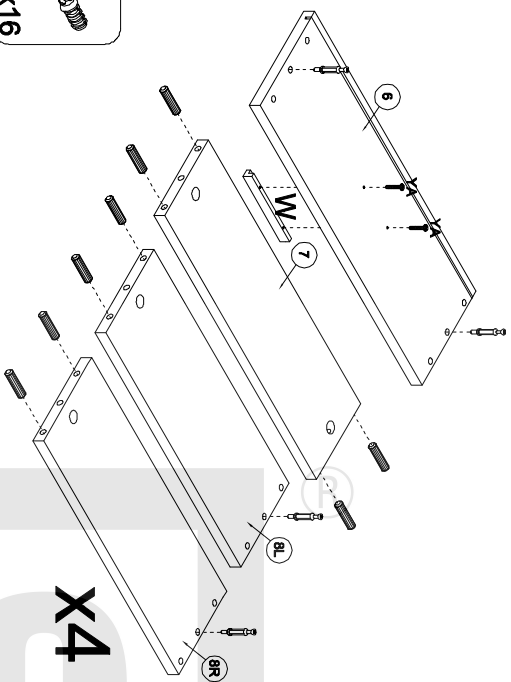

20 min.

1

								GLUE x1	
ND 3,5x16 x24	RPS x4	NB 3,5x13 x24	TB x1	TA x1	NA 4x13 x1	C x24	Z x24		
B x24	A 8x32 x44	Y x4	X x6	YA 4x27 x8	W x4	N 3x20 x16	RPS x4		

2

3

4

5

6

8

7

9

10

11

12

13

- RPS x4
- NB 3.6x13 x24
- TB x1
- TA x1
- NA 4x13 x1