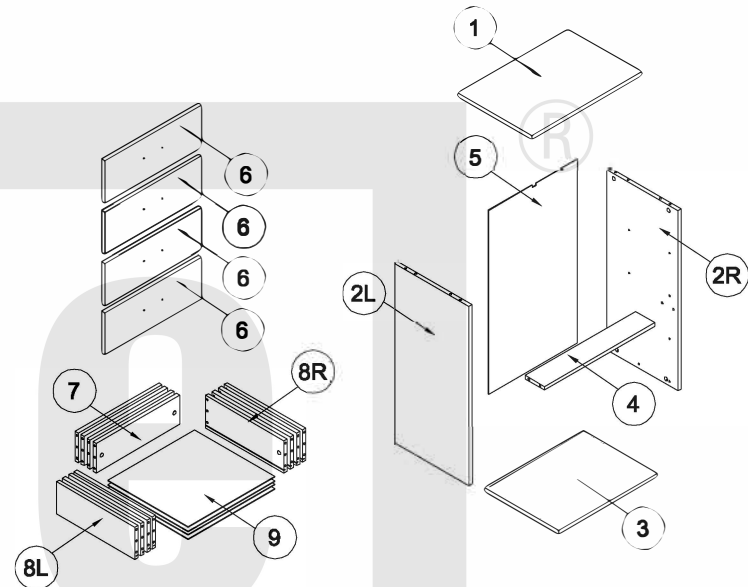

ONE 50

9.6.2017

- (D)** Montageanleitung
- (FR)** Notice de montage
- (NL)** Handleiding voor de montage
- (CZ)** Montážní návod
- (HU)** Szerelési útmutató
- (TR)** Montaj talimatı

- (GB)** Assembly Instructions
- (IT)** Istruzioni di montaggio
- (PL)** Instrukcja montażu
- (SK)** Návod na montáž
- (RO)** Instrucțiuni de montaj
- (RU)** Инструкции по монтажу

20 min.

1

								GLUE x1	
ND 3,5x16 x24	RPS x4	NB 3,5x13 x24	TB x1	TA x1	NA 4x13 x1	C x24	Z x24		
B x24	A 8x32 x44	Y x4	X x6	YA 4x27 x8	W x4	N 3x20 x16	RPS x4		

2

3

4

5

6

8

7

9

10

11

12

13

- RPS x4
- NB 3.6x13 x24
- TB x1
- TA x1
- NA 4x13 x1