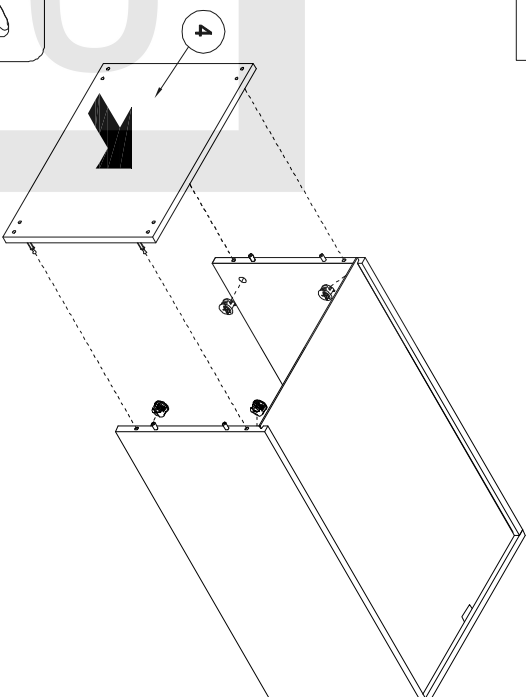

20 min.

1

								GLUE x1	
ND 3,5x16 x24	RPS x4	NB 3,5x13 x24	TB x1	TA x1	NA 4x13 x1	C x24	Z x24		
B x24	A 8x32 x44	Y x4	X x6	YA 4x27 x8	W x4	N 3x20 x16	RPS x4		

2

3

4

5

6

8

7

9

10

11

12

13

- RPS x4
- NB 3.6x13 x24
- TB x1
- TA x1
- NA 4x13 x1