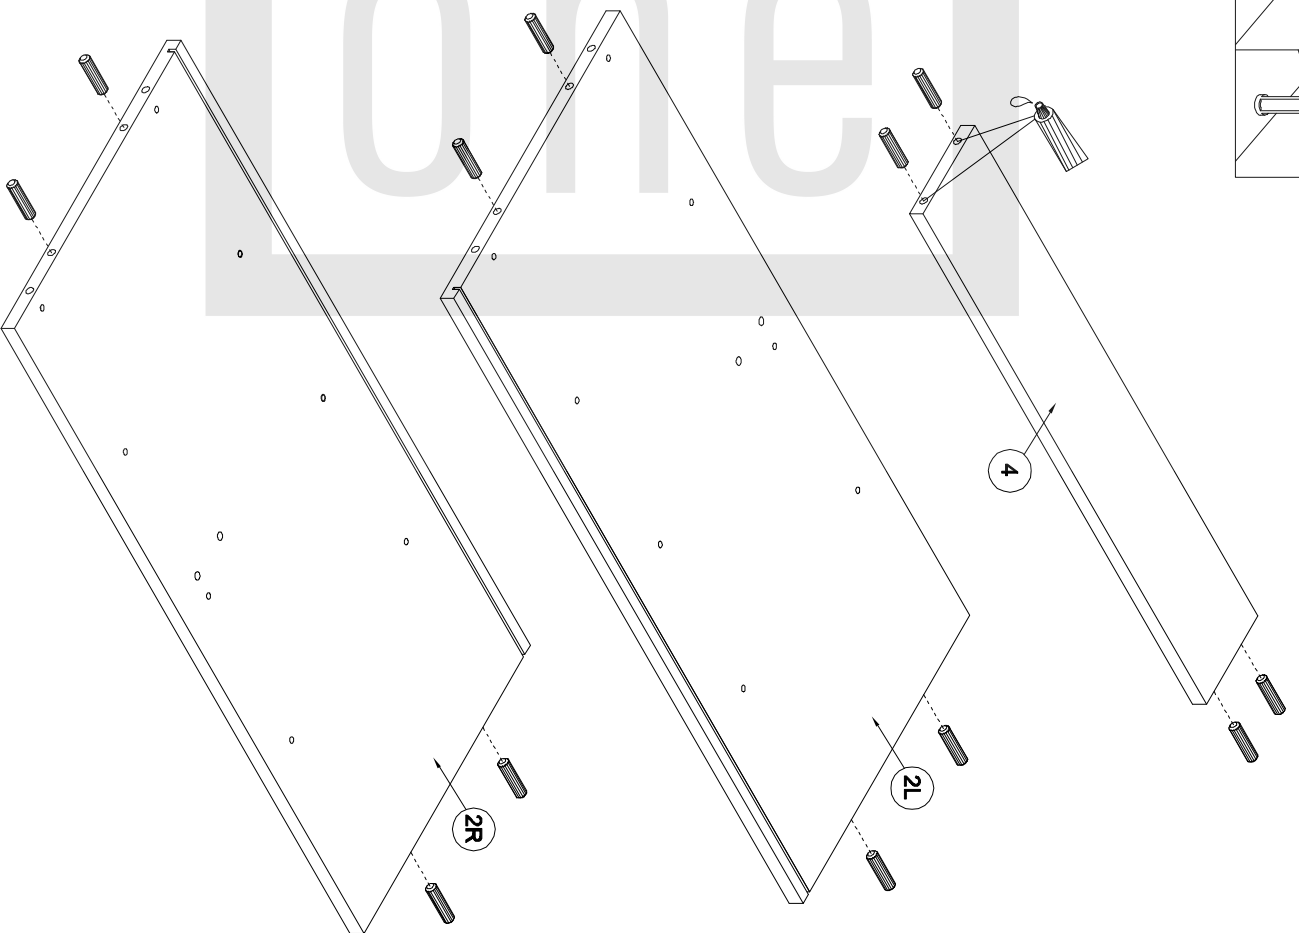

20 min.

1

								GLUE x1	
ND 3,5x16 x24	RPS x4	NB 3,5x13 x24	TB x1	TA x1	NA 4x13 x1	C x24	Z x24		
B x24	A 8x32 x44	Y x4	X x6	YA 4x27 x8	W x4	N 3x20 x16	RPS x4		

2

3

4

5

6

8

7

9

10

11

12

13

- RPS x4
- NB 3.6x13 x24
- TB x1
- TA x1
- NA 4x13 x1