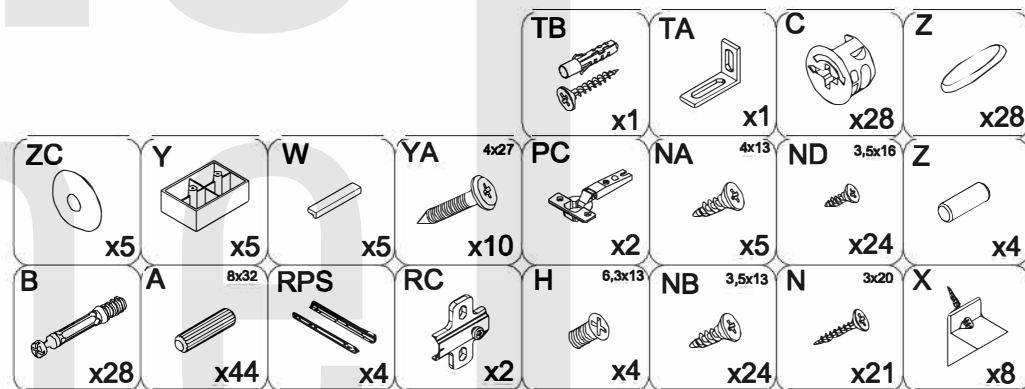

# ONE 100

6.6.2017

- (D) Montageanleitung
- (FR) Notice de montage
- (NL) Handleiding voor de montage
- (CZ) Montážní návod
- (HU) Szerelési útmutató
- (TR) Montaj talimatı

- (GB) Assembly Instructions
- (IT) Istruzioni di montaggio
- (PL) Instrukcja montażu
- (SK) Návod na montáž
- (RO) Instrucțiuni de montaj
- (RU) Инструкции по монтажу

13

X4

- NB** 3.6x13 x24
- RPPS** x4
- TB** x1
- TA** x1
- NA** 4x13 x1

12

Z

- Z** x4