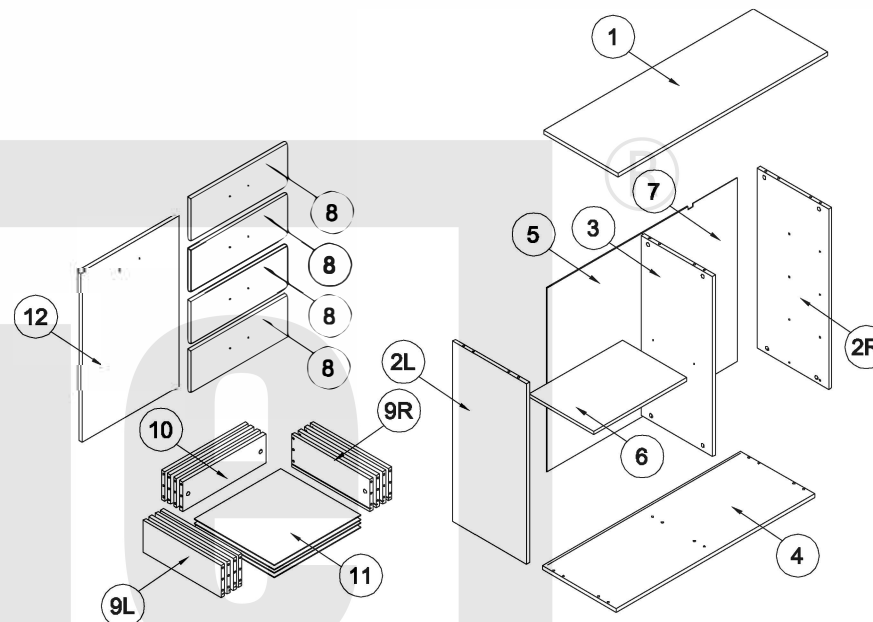

# ONE 100

6.6.2017

- (D) Montageanleitung
- (FR) Notice de montage
- (NL) Handleiding voor de montage
- (CZ) Montážní návod
- (HU) Szerelési útmutató
- (TR) Montaj talimatı

- (GB) Assembly Instructions
- (IT) Istruzioni di montaggio
- (PL) Instrukcja montażu
- (SK) Návod na montáž
- (RO) Instrucțiuni de montaj
- (RU) Инструкции по монтажу

1

9

10

X4

11

X4

12

X4

13

X4

- NB** 3.6x13 x24
- RPPS** x4
- TB** x1
- TA** x1
- NA** 4x13 x1

12

Z

- Z** x4