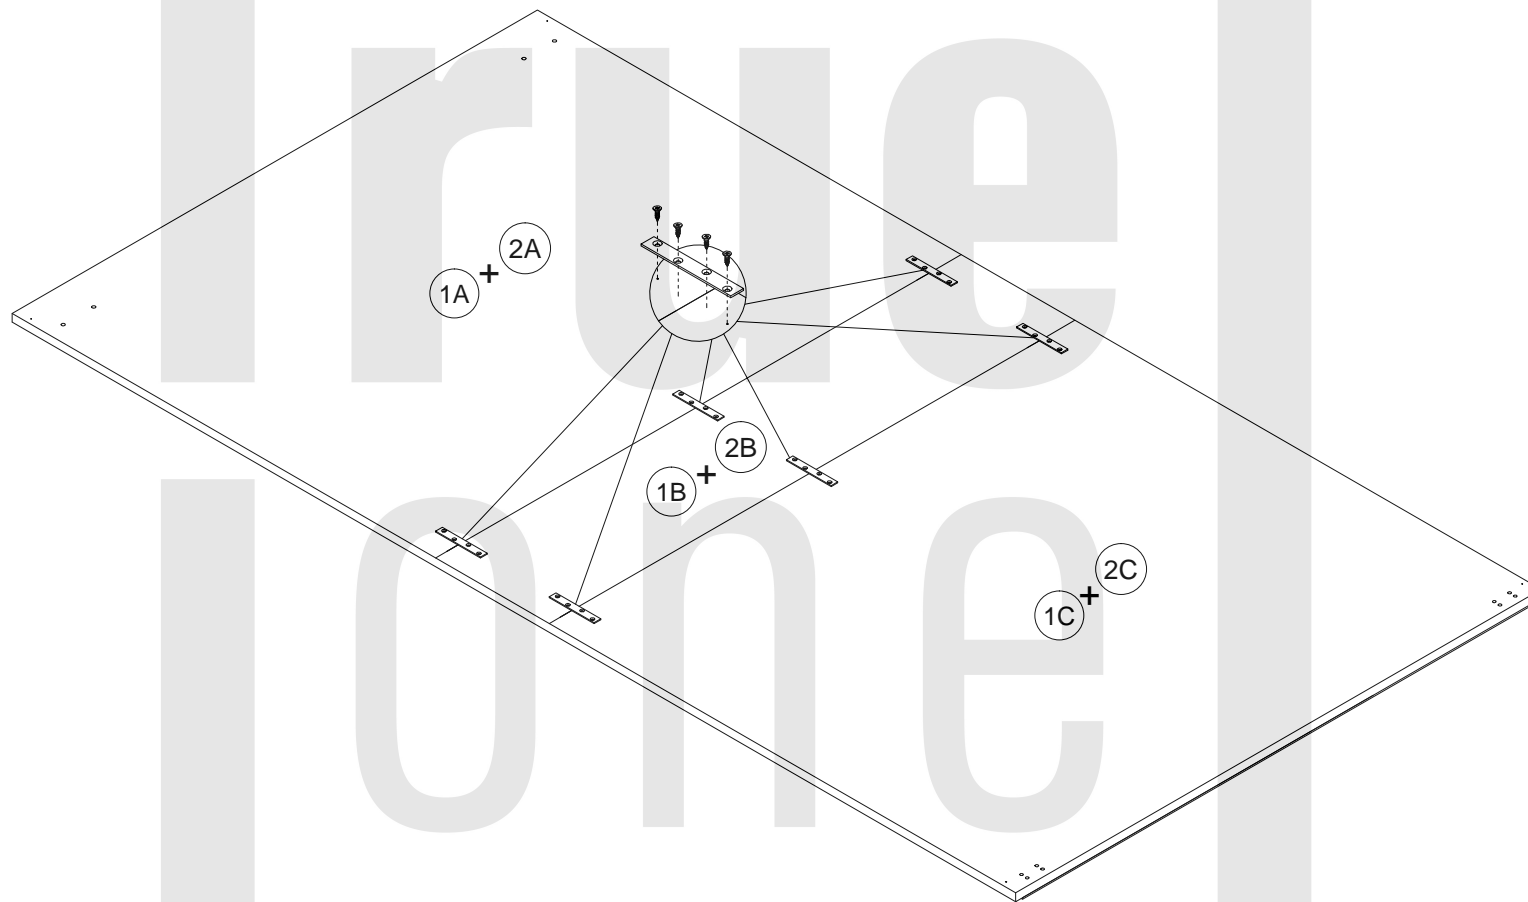

BD	NB 3,5x13
x12	x48