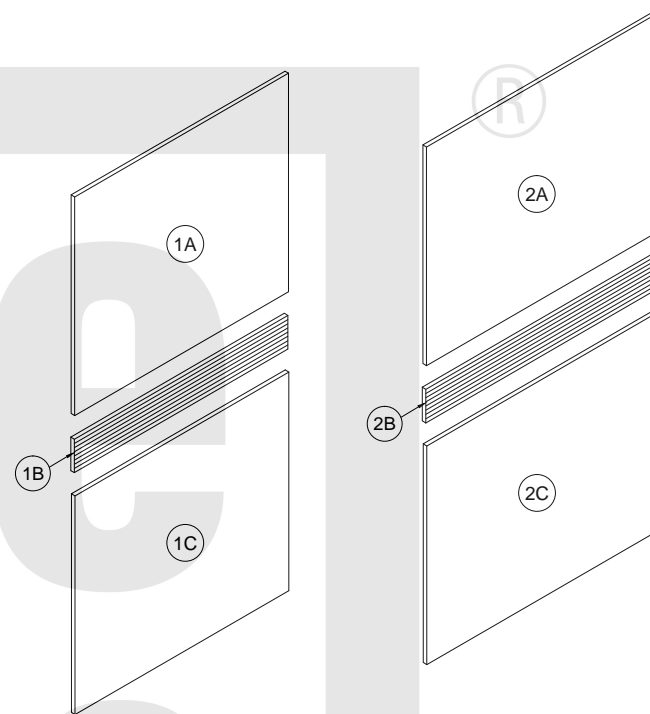

29.03.2017

(D) Montageanleitung	(GB) Assembly Instructions
(FR) Notice de montage	(IT) Istruzioni di montaggio
(NL) Handleiding voor de montage	(PL) Instrukcja montażu
(CZ) Montážní návod	(SK) Návod na montáž
(HU) Szerelési útmutató	(RO) Instrucțiuni de montaj
(TR) Montaj talimatı	(RU) Инструкции по монтажу

2-2,5

1