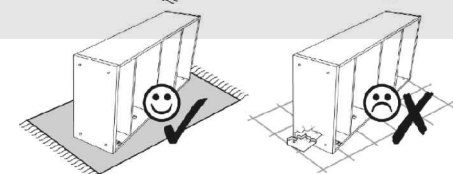

29.03.2017

(D) Montageanleitung	(GB) Assembly Instructions
(FR) Notice de montage	(IT) Istruzioni di montaggio
(NL) Handleiding voor de montage	(PL) Instrukcja montażu
(CZ) Montážní návod	(SK) Návod na montáž
(HU) Szerelési útmutató	(RO) Instrucțiuni de montaj
(TR) Montaj talimatı	(RU) Инструкции по монтажу

2-2,5

1