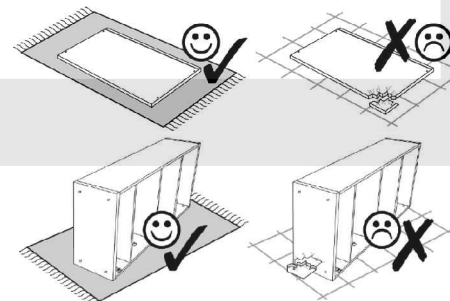

29.03.2017

(D) Montageanleitung	(GB) Assembly Instructions
(FR) Notice de montage	(IT) Istruzioni di montaggio
(NL) Handleiding voor de montage	(PL) Instrukcja montażu
(CZ) Montážní návod	(SK) Návod na montáž
(HU) Szerelési útmutató	(RO) Instrucțiuni de montaj
(TR) Montaj talimatı	(RU) Инструкции по монтажу

2-2,5

1