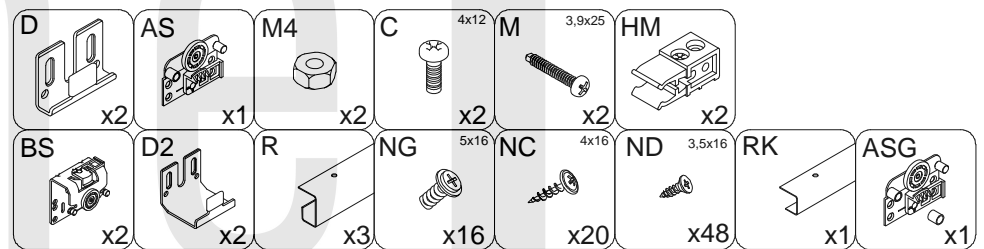

29.03.2017

- (D) Montageanleitung
- (FR) Notice de montage
- (NL) Handleiding voor de montage
- (CZ) Montážní návod
- (HU) Szerelési útmutató
- (TR) Montaj talimatı

- (GB) Assembly Instructions
- (IT) Istruzioni di montaggio
- (PL) Instrukcja montaży
- (SK) Návod na montáž
- (RO) Instrucțiuni de montaj
- (RU) Инструкции по монтажу

2-2,5

1