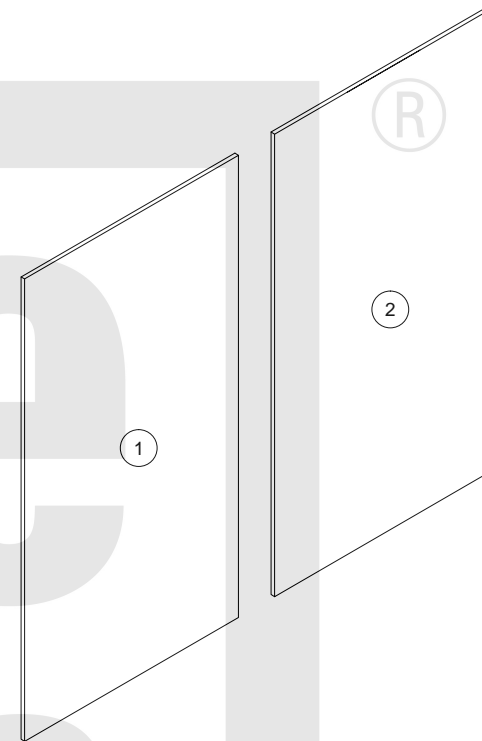

29.03.2017

- (D) Montageanleitung
- (FR) Notice de montage
- (NL) Handleiding voor de montage
- (CZ) Montážní návod
- (HU) Szerelési útmutató
- (TR) Montaj talimatı

- (GB) Assembly Instructions
- (IT) Istruzioni di montaggio
- (PL) Instrukcja montaży
- (SK) Návod na montáž
- (RO) Instrucțiuni de montaj
- (RU) Инструкции по монтажу

2-2,5

1