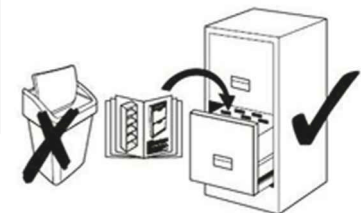

29.03.2017

- (D) Montageanleitung
- (FR) Notice de montage
- (NL) Handleiding voor de montage
- (CZ) Montážní návod
- (HU) Szerelési útmutató
- (TR) Montaj talimatı

- (GB) Assembly Instructions
- (IT) Istruzioni di montaggio
- (PL) Instrukcja montaży
- (SK) Návod na montáž
- (RO) Instrucțiuni de montaj
- (RU) Инструкции по монтажу

2-2,5

1