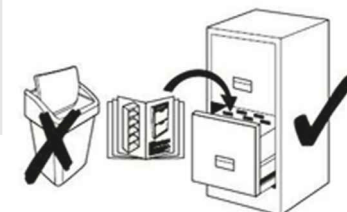

29.03.2017

(D) Montageanleitung	(GB) Assembly Instructions
(FR) Notice de montage	(IT) Istruzioni di montaggio
(NL) Handleiding voor de montage	(PL) Instrukcja montażu
(CZ) Montážní návod	(SK) Návod na montáž
(HU) Szerelési útmutató	(RO) Instrucțiuni de montaj
(TR) Montaj talimatı	(RU) Инструкции по монтажу

2-2,5

1