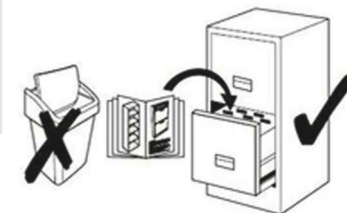

29.03.2017

(D) Montageanleitung	(GB) Assembly Instructions
(FR) Notice de montage	(IT) Istruzioni di montaggio
(NL) Handleiding voor de montage	(PL) Instrukcja montażu
(CZ) Montážní návod	(SK) Návod na montáž
(HU) Szerelési útmutató	(RO) Instrucțiuni de montaj
(TR) Montaj talimatı	(RU) Инструкции по монтажу

2-2,5

1