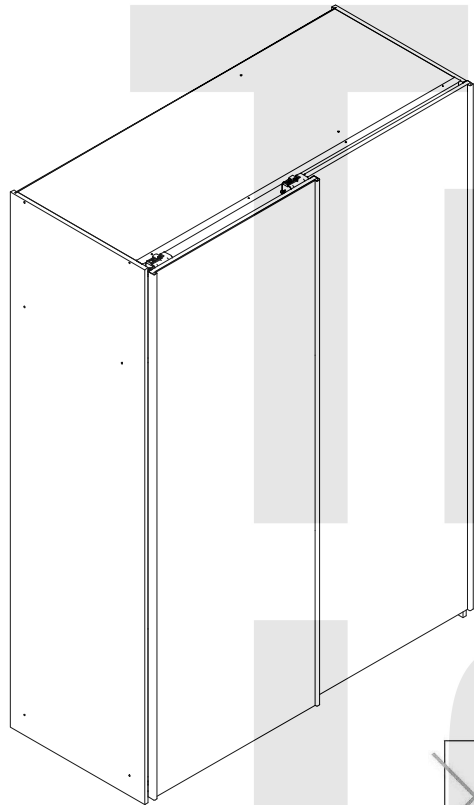

KAYLA IV 150

11.02.2016

- | | |
|----------------------------------|------------------------------|
| (D) Montageanleitung | (GB) Assembly Instructions |
| (FR) Notice de montage | (IT) Istruzioni di montaggio |
| (NL) Handleiding voor de montage | (PL) Instrukcja montażu |
| (CZ) Montážní návod | (SK) Návod na montáž |
| (HU) Szerelési útmutató | (RO) Instrucțiuni de montaj |
| (TR) Montaj talimatı | (RU) Инструкции по монтажу |

1

2

3

A 8x32
x28

5

ZB x4
T x1
ND 3,5x16 x2
I x2
J 4x25 x4

6

A 8x32 x6
ND 3,5x16 x2
T x1
ZB x4

4

SD x1
ND 3,5x16 x4

7

9

8

10

11

12

- | | | | | | | | |
|--|---|---|---|---|---|---|--|
|  |  |  |  |  |  |  |  |
| x2 | x1 | x1 | x1 | x1 | 5x16
x8 | 4x16
x10 | 3,5x16
x24 |

- | | | |
|---|---|---|
|  |  |  |
| x1 | L-997mm
x1 | 3,5x16
x4 |