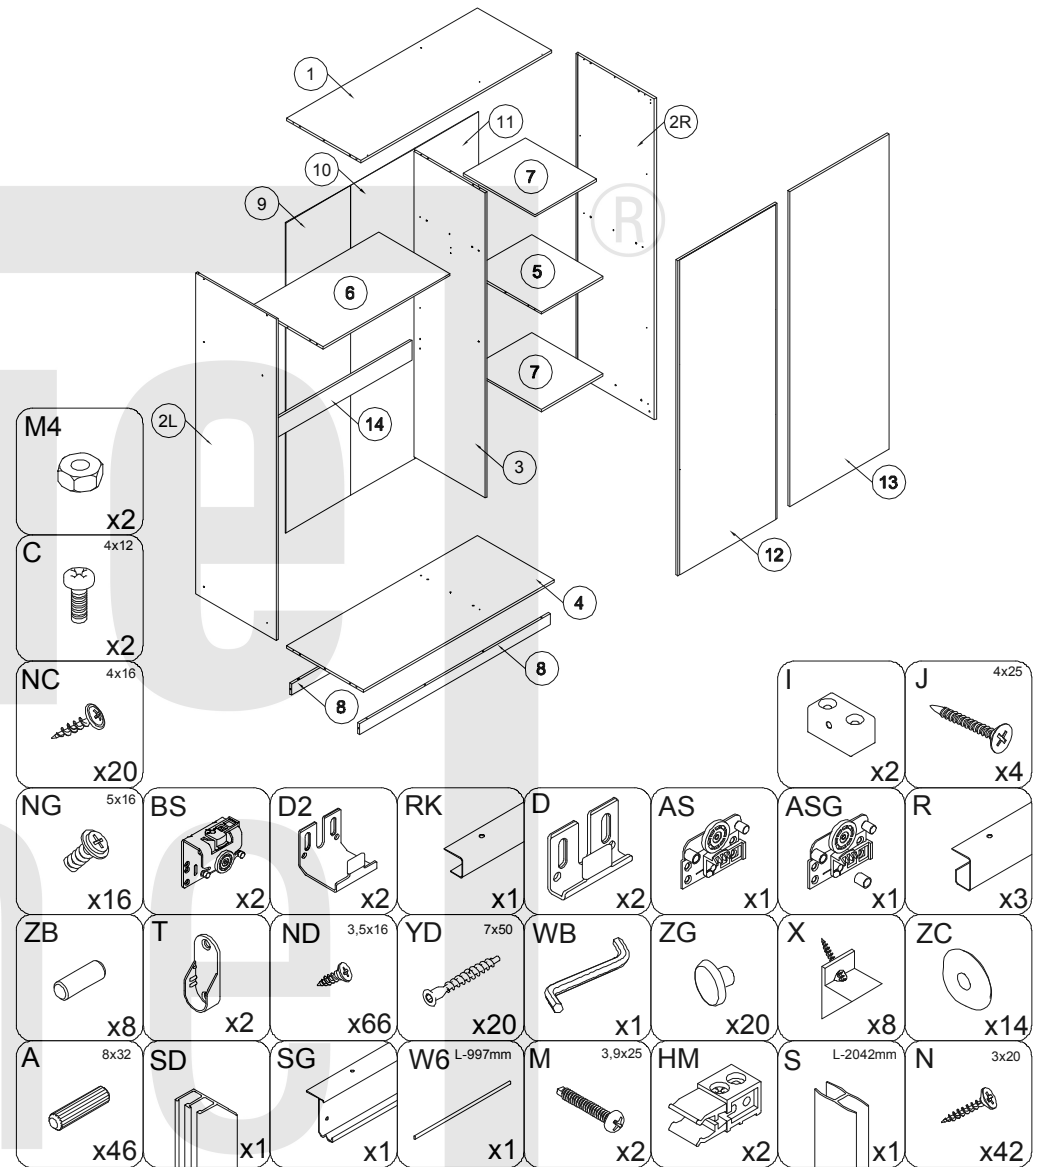

KAYLA IV 150

11.02.2016

- | | |
|----------------------------------|------------------------------|
| (D) Montageanleitung | (GB) Assembly Instructions |
| (FR) Notice de montage | (IT) Istruzioni di montaggio |
| (NL) Handleiding voor de montage | (PL) Instrukcja montażu |
| (CZ) Montážní návod | (SK) Návod na montáž |
| (HU) Szerelési útmutató | (RO) Instrucțiuni de montaj |
| (TR) Montaj talimatı | (RU) Инструкции по монтажу |

1

2

3

A 8x32
x28

5

ZB x4
T x1
ND 3,5x16 x2
I x2
J 4x25 x4

6

A 8x32 x6
ND 3,5x16 x2
T x1
ZB x4

4

SD x1
ND 3,5x16 x4

7

9

8

10

11

12

- | | | | | | | | |
|--|---|---|---|---|---|---|--|
|  |  |  |  |  |  |  |  |
| x2 | x1 | x1 | x1 | x1 | 5x16
x8 | 4x16
x10 | 3,5x16
x24 |

- | | | |
|---|---|---|
|  |  |  |
| x1 | L-997mm
x1 | 3,5x16
x4 |