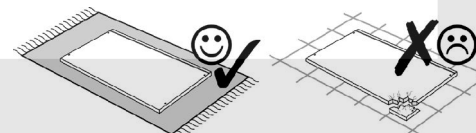

KAYLA IV 150

11.02.2016

- | | |
|----------------------------------|------------------------------|
| (D) Montageanleitung | (GB) Assembly Instructions |
| (FR) Notice de montage | (IT) Istruzioni di montaggio |
| (NL) Handleiding voor de montage | (PL) Instrukcja montażu |
| (CZ) Montážní návod | (SK) Návod na montáž |
| (HU) Szerelési útmutató | (RO) Instrucțiuni de montaj |
| (TR) Montaj talimatı | (RU) Инструкции по монтажу |

1

2

3

A 8x32
x28

5

ZB x4
T x1
ND 3,5x16 x2
I x2
J 4x25 x4

6

A 8x32 x6
ND 3,5x16 x2
T x1
ZB x4

4

SD x1
ND 3,5x16 x4

7

9

8

10

11

12

- | | | | | | | | |
|--|---|---|---|---|---|---|--|
|  |  |  |  |  |  |  |  |
| x2 | x1 | x1 | x1 | x1 | 5x16
x8 | 4x16
x10 | 3,5x16
x24 |

- | | | |
|---|---|---|
|  |  |  |
| x1 | L-997mm
x1 | 3,5x16
x4 |