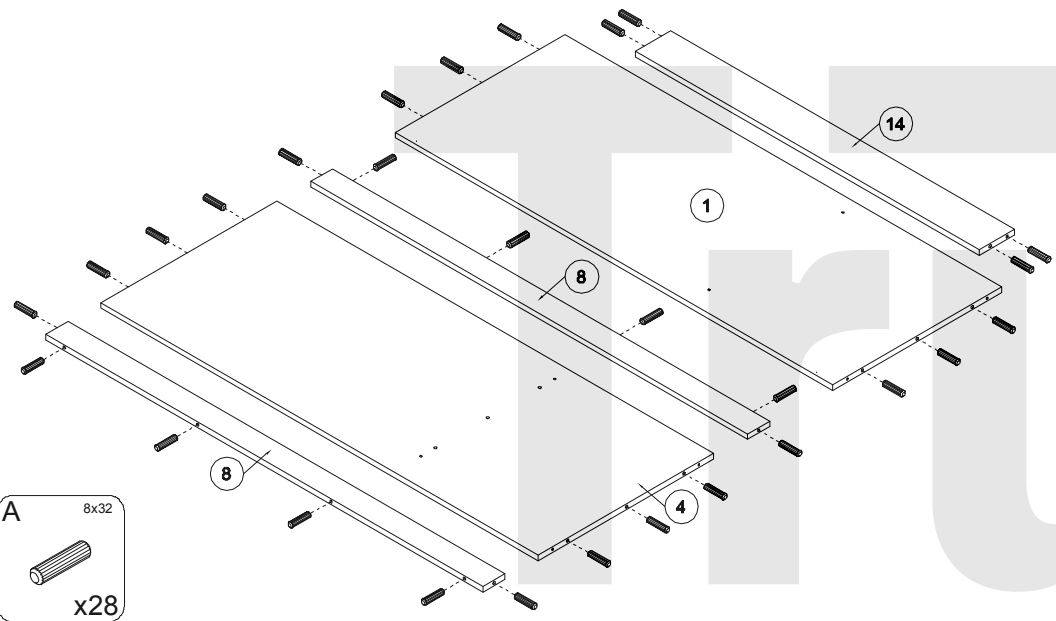

KAYLA IV 150

11.02.2016

- | | |
|----------------------------------|------------------------------|
| (D) Montageanleitung | (GB) Assembly Instructions |
| (FR) Notice de montage | (IT) Istruzioni di montaggio |
| (NL) Handleiding voor de montage | (PL) Instrukcja montażu |
| (CZ) Montážní návod | (SK) Návod na montáž |
| (HU) Szerelési útmutató | (RO) Instrucțiuni de montaj |
| (TR) Montaj talimatı | (RU) Инструкции по монтажу |

1

2

3

A 8x32
x28

5

ZB x4
T x1
ND 3,5x16 x2
I x2
J 4x25 x4

6

A 8x32 x6
ND 3,5x16 x2
T x1
ZB x4

4

SD x1
ND 3,5x16 x4

7

9

8

10

11

12

- | | | | | | | | |
|--|---|---|---|---|---|---|--|
|  |  |  |  |  |  |  |  |
| x2 | x1 | x1 | x1 | x1 | 5x16
x8 | 4x16
x10 | 3,5x16
x24 |

- | | | |
|---|---|---|
|  |  |  |
| x1 | L-997mm
x1 | 3,5x16
x4 |