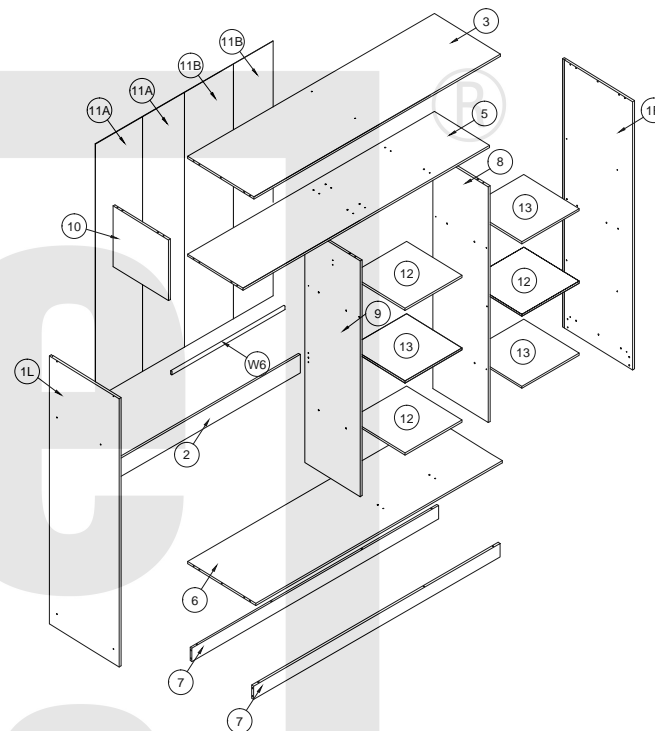

KAYLA III 200 korpus

29.03.2017

- | | |
|----------------------------------|------------------------------|
| (D) Montageanleitung | (GB) Assembly Instructions |
| (FR) Notice de montage | (IT) Istruzioni di montaggio |
| (NL) Handleiding voor de montage | (PL) Instrukcja montażu |
| (CZ) Montážní návod | (SK) Návod na montáž |
| (HU) Szerelési útmutató | (RO) Instrucțiuni de montaj |
| (TR) Montaj talimatı | (RU) Инструкции по монтажу |

2-2,5

1

2

3

4

5

6

7

9

8

10

- S L-405mm x2
- X x10
- SP x12
- ZC x24
- S L-1645mm x1
- N 3x20 x70
- ND 3,5x16 x66

11

- KL x4
- SG x1
- W6 L-997mm x1
- ND 3,5x16 x6
- ZB x12

12