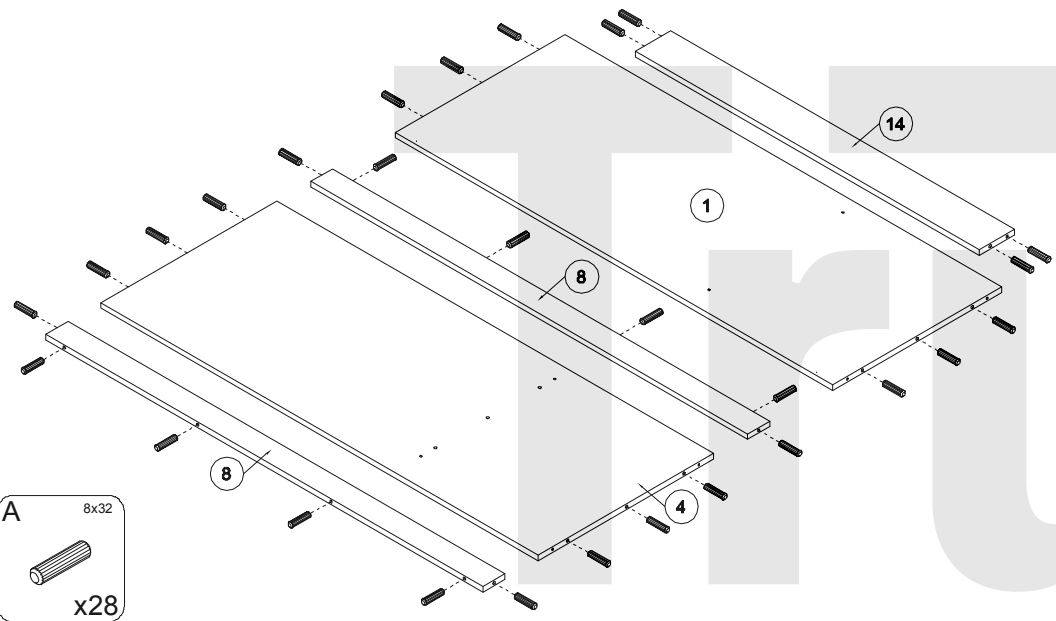

# KAYLA III 150

11.02.2016

- |                                  |                              |
|----------------------------------|------------------------------|
| (D) Montageanleitung             | (GB) Assembly Instructions   |
| (FR) Notice de montage           | (IT) Istruzioni di montaggio |
| (NL) Handleiding voor de montage | (PL) Instrukcja montażu      |
| (CZ) Montážní návod              | (SK) Návod na montáž         |
| (HU) Szerelési útmutató          | (RO) Instrucțiuni de montaj  |
| (TR) Montaj talimatı             | (RU) Инструкции по монтажу   |

1

2

3

**A** 8x32  
x28

5

**ZB** x4  
**T** x1  
**ND** 3,5x16 x2  
**I** x2  
**J** 4x25 x4

6

**A** 8x32 x6  
**ND** 3,5x16 x2  
**T** x1  
**ZB** x4

4

**SD** x1  
**ND** 3,5x16 x4

7

9

8

10

11

12

- |   |  |  |  |  |   |  |   |
|---|--|--|--|--|---|--|---|
|  x2 |  x1 |  x1 |  x1 |  x1 |  5x16 x8 |  4x16 x10 |  3,5x16 x24 |
|---|--|--|--|--|---|--|---|

- |  |  |   |
|--|--|---|
|  x1 |  L-997mm x1 |  3,5x16 x4 |
|--|--|---|