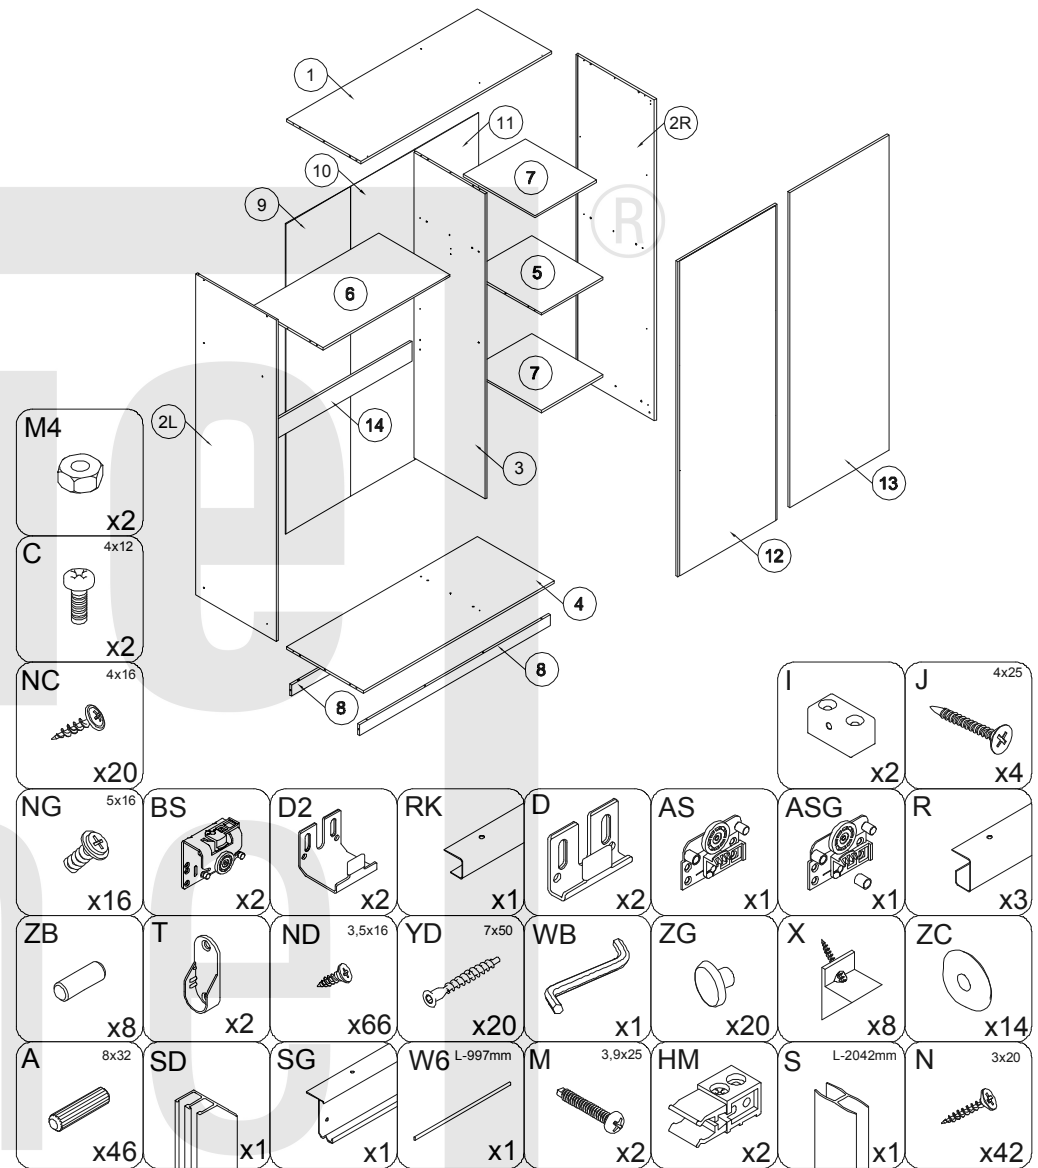

# KAYLA III 150

11.02.2016

- |                                  |                              |
|----------------------------------|------------------------------|
| (D) Montageanleitung             | (GB) Assembly Instructions   |
| (FR) Notice de montage           | (IT) Istruzioni di montaggio |
| (NL) Handleiding voor de montage | (PL) Instrukcja montażu      |
| (CZ) Montážní návod              | (SK) Návod na montáž         |
| (HU) Szerelési útmutató          | (RO) Instrucțiuni de montaj  |
| (TR) Montaj talimatı             | (RU) Инструкции по монтажу   |

1

2

3

**A** 8x32  
x28

5

**ZB** x4  
**T** x1  
**ND** 3,5x16 x2  
**I** x2  
**J** 4x25 x4

6

**A** 8x32 x6  
**ND** 3,5x16 x2  
**T** x1  
**ZB** x4

4

**SD** x1  
**ND** 3,5x16 x4

7

9

8

10

11

12

- |   |  |  |  |  |   |  |   |
|---|--|--|--|--|---|--|---|
|  x2 |  x1 |  x1 |  x1 |  x1 |  5x16 x8 |  4x16 x10 |  3,5x16 x24 |
|---|--|--|--|--|---|--|---|

- |  |  |   |
|--|--|---|
|  x1 |  L-997mm x1 |  3,5x16 x4 |
|--|--|---|