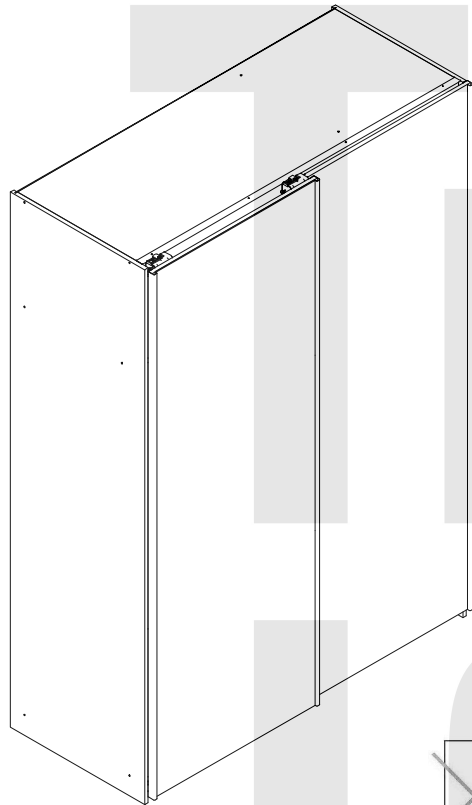

# KAYLA III 150

11.02.2016

- |                                  |                              |
|----------------------------------|------------------------------|
| (D) Montageanleitung             | (GB) Assembly Instructions   |
| (FR) Notice de montage           | (IT) Istruzioni di montaggio |
| (NL) Handleiding voor de montage | (PL) Instrukcja montażu      |
| (CZ) Montážní návod              | (SK) Návod na montáž         |
| (HU) Szerelési útmutató          | (RO) Instrucțiuni de montaj  |
| (TR) Montaj talimatı             | (RU) Инструкции по монтажу   |

1

2

3

**A** 8x32  
x28

5

**ZB** x4  
**T** x1  
**ND** 3,5x16 x2  
**I** x2  
**J** 4x25 x4

6

**A** 8x32 x6  
**ND** 3,5x16 x2  
**T** x1  
**ZB** x4

4

**SD** x1  
**ND** 3,5x16 x4

7

9

8

10

11

12

- |   |  |  |  |  |   |  |   |
|---|--|--|--|--|---|--|---|
|  x2 |  x1 |  x1 |  x1 |  x1 |  5x16 x8 |  4x16 x10 |  3,5x16 x24 |
|---|--|--|--|--|---|--|---|

- |  |  |   |
|--|--|---|
|  x1 |  L-997mm x1 |  3,5x16 x4 |
|--|--|---|