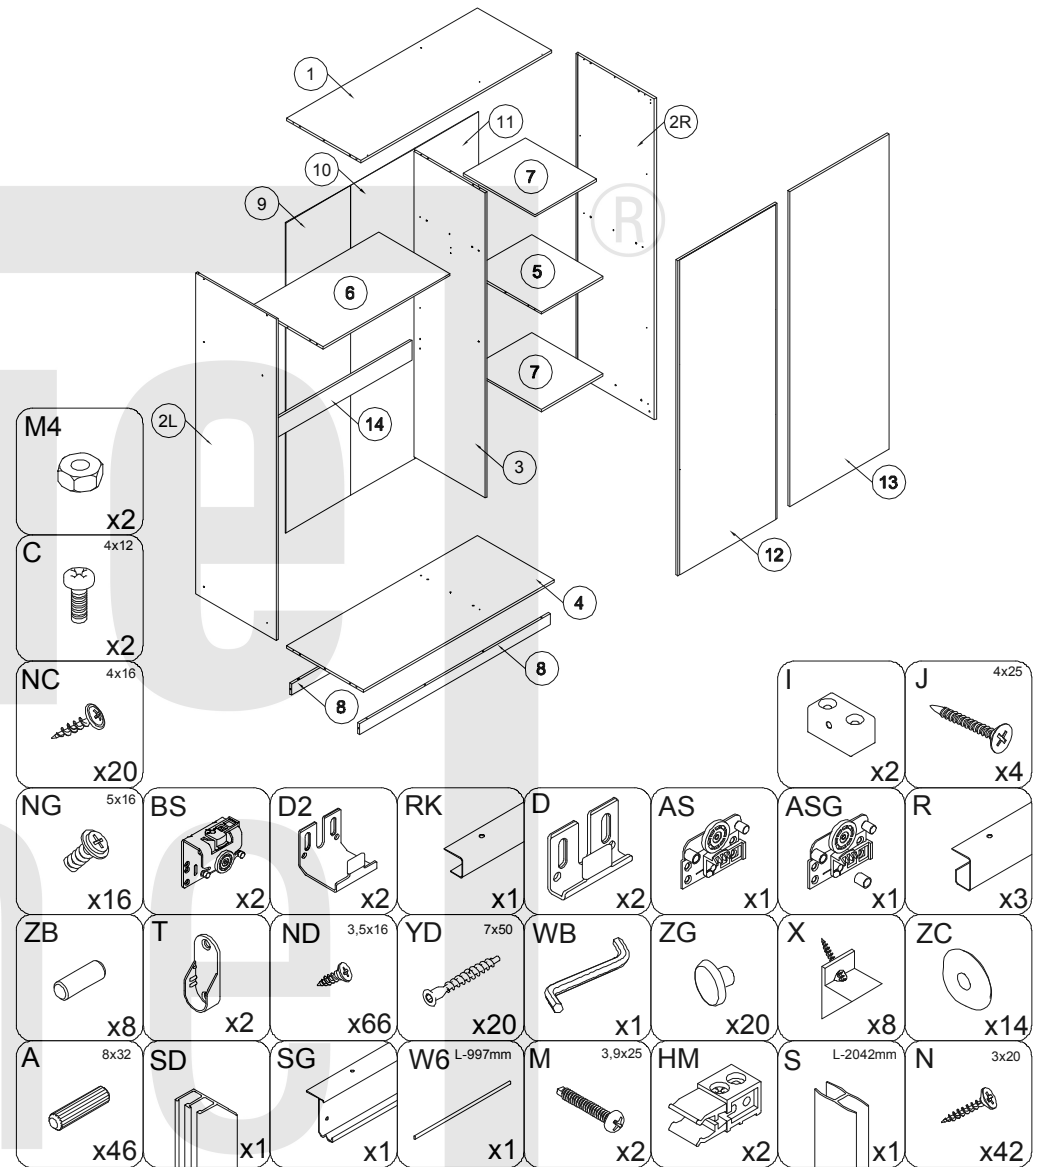

# KAYLA II 150

11.02.2016

- |                                  |                              |
|----------------------------------|------------------------------|
| (D) Montageanleitung             | (GB) Assembly Instructions   |
| (FR) Notice de montage           | (IT) Istruzioni di montaggio |
| (NL) Handleiding voor de montage | (PL) Instrukcja montażu      |
| (CZ) Montážní návod              | (SK) Návod na montáž         |
| (HU) Szerelési útmutató          | (RO) Instrucțiuni de montaj  |
| (TR) Montaj talimatı             | (RU) Инструкции по монтажу   |

1

2

3

- A 8x32 x28

5

- ZB x4
- T x1
- ND 3,5x16 x2
- I x2
- J 4x25 x4

4

- SD x1
- ND 3,5x16 x4

6

- A 8x32 x6
- ND 3,5x16 x2
- T x1
- ZB x4

11

12

- |  |   |   |   |   |   |   |  |
|--|---|---|---|---|---|---|--|
|  |  |  |  |  |  |  |  |
| x2   | x1  | x1  | x1  | x1  | 5x16<br>x8  | 4x16<br>x10   | 3,5x16<br>x24  |

- |   |   |   |
|---|---|---|
|  |  |  |
| x1  | L-997mm<br>x1   | 3,5x16<br>x4  |

M4	C 4x12	M 3.9x25	HM
			
x2	x2	x2	x2