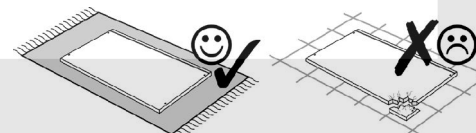

# KAYLA II 150

11.02.2016

- |                                  |                              |
|----------------------------------|------------------------------|
| (D) Montageanleitung             | (GB) Assembly Instructions   |
| (FR) Notice de montage           | (IT) Istruzioni di montaggio |
| (NL) Handleiding voor de montage | (PL) Instrukcja montażu      |
| (CZ) Montážní návod              | (SK) Návod na montáž         |
| (HU) Szerelési útmutató          | (RO) Instrucțiuni de montaj  |
| (TR) Montaj talimatı             | (RU) Инструкции по монтажу   |

1

2

3

- A 8x32 x28

5

- ZB x4
- T x1
- ND 3,5x16 x2
- I x2
- J 4x25 x4

4

- SD x1
- ND 3,5x16 x4

6

- A 8x32 x6
- ND 3,5x16 x2
- T x1
- ZB x4

11

12

- |  |   |   |   |   |   |   |  |
|--|---|---|---|---|---|---|--|
|  |  |  |  |  |  |  |  |
| x2   | x1  | x1  | x1  | x1  | 5x16<br>x8  | 4x16<br>x10   | 3,5x16<br>x24  |