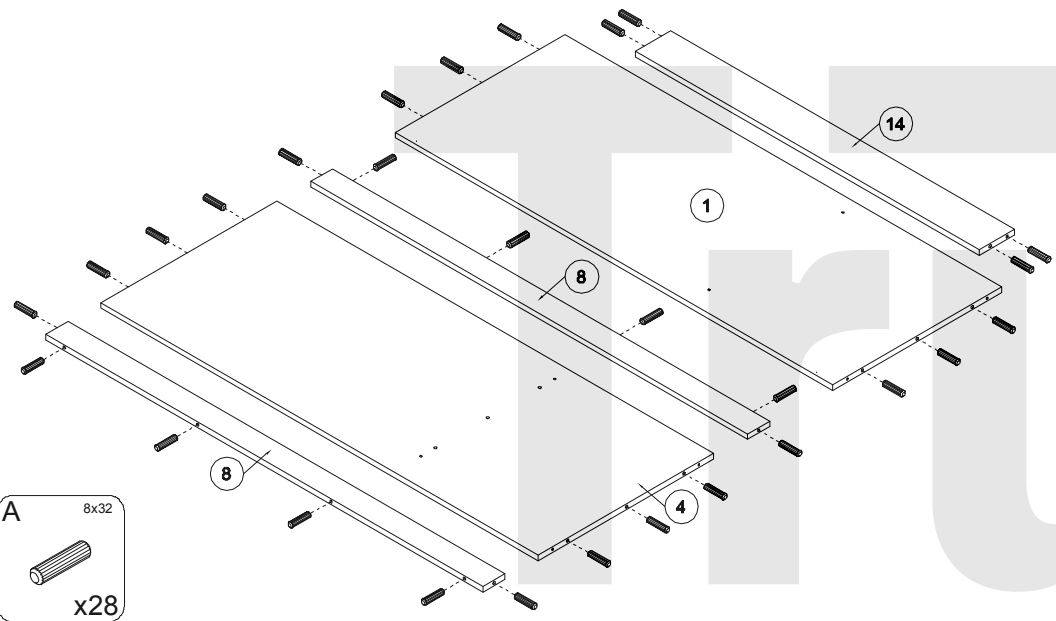

# KAYLA II 150

11.02.2016

- |                                  |                              |
|----------------------------------|------------------------------|
| (D) Montageanleitung             | (GB) Assembly Instructions   |
| (FR) Notice de montage           | (IT) Istruzioni di montaggio |
| (NL) Handleiding voor de montage | (PL) Instrukcja montażu      |
| (CZ) Montážní návod              | (SK) Návod na montáž         |
| (HU) Szerelési útmutató          | (RO) Instrucțiuni de montaj  |
| (TR) Montaj talimatı             | (RU) Инструкции по монтажу   |

1

2

3

- A 8x32 x28

5

- ZB x4
- T x1
- ND 3,5x16 x2
- I x2
- J 4x25 x4

4

- SD x1
- ND 3,5x16 x4

6

- A 8x32 x6
- ND 3,5x16 x2
- T x1
- ZB x4

11

12

- |  |   |   |   |   |   |   |  |
|--|---|---|---|---|---|---|--|
|  |  |  |  |  |  |  |  |
| x2   | x1  | x1  | x1  | x1  | 5x16<br>x8  | 4x16<br>x10   | 3,5x16<br>x24  |

- |   |   |   |
|---|---|---|
|  |  |  |
| x1  | L-997mm<br>x1   | 3,5x16<br>x4  |

M4	C 4x12	M 3.9x25	HM
			
x2	x2	x2	x2