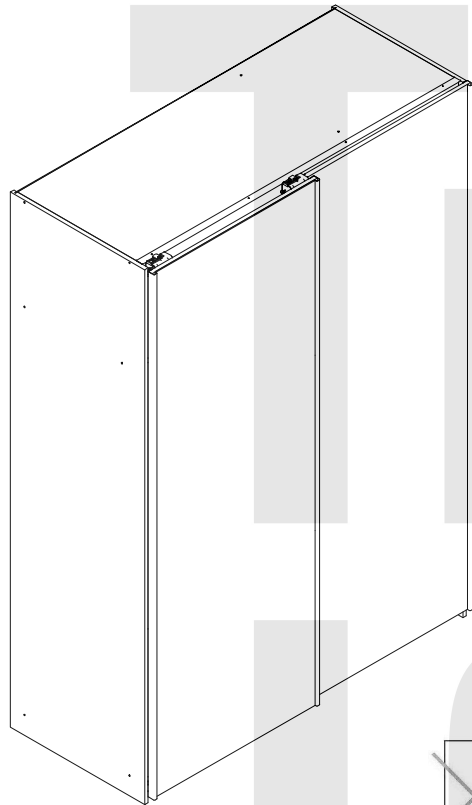

# KAYLA II 150

11.02.2016

- |                                  |                              |
|----------------------------------|------------------------------|
| (D) Montageanleitung             | (GB) Assembly Instructions   |
| (FR) Notice de montage           | (IT) Istruzioni di montaggio |
| (NL) Handleiding voor de montage | (PL) Instrukcja montażu      |
| (CZ) Montážní návod              | (SK) Návod na montáž         |
| (HU) Szerelési útmutató          | (RO) Instrucțiuni de montaj  |
| (TR) Montaj talimatı             | (RU) Инструкции по монтажу   |

1

2

3

- A 8x32 x28

5

- ZB x4
- T x1
- ND 3,5x16 x2
- I x2
- J 4x25 x4

4

- SD x1
- ND 3,5x16 x4

6

- A 8x32 x6
- ND 3,5x16 x2
- T x1
- ZB x4

11

12

- |  |   |   |   |   |   |   |  |
|--|---|---|---|---|---|---|--|
|  |  |  |  |  |  |  |  |
| x2   | x1  | x1  | x1  | x1  | 5x16<br>x8  | 4x16<br>x10   | 3,5x16<br>x24  |

- |   |   |   |
|---|---|---|
|  |  |  |
| x1  | L-997mm<br>x1   | 3,5x16<br>x4  |

M4	C 4x12	M 3.9x25	HM
			
x2	x2	x2	x2