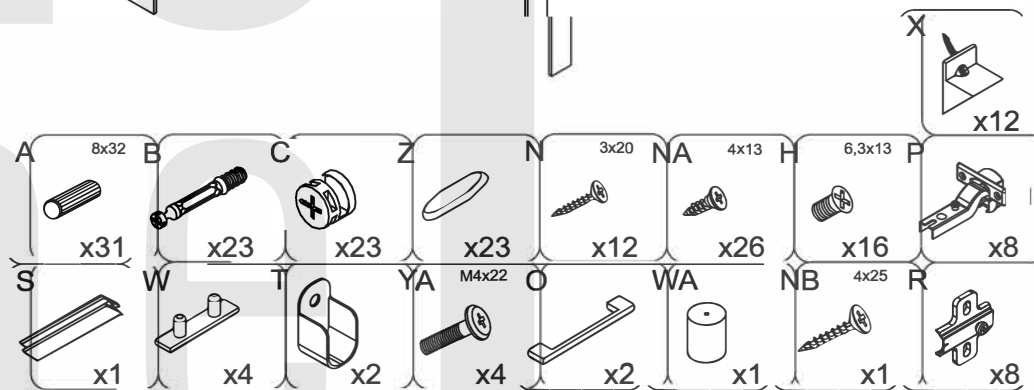

21.10.2014.

(D) Montageanleitung	(GB) Assembly Instructions
(FR) Notice de montage	(IT) Istruzioni di montaggio
(NL) Handleiding voor de montage	(PL) Instrukcja montażu
(CZ) Montážní návod	(SK) Návod na montáž
(HU) Szerelési útmutató	(RO) Instrucțiuni de montaj
(TR) Montaj talimatı	(RU) ИНСТРУКЦИЯ ПО МОНТАЖУ

1