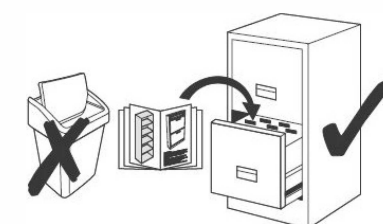

21.10.2014.

(D) Montageanleitung	(GB) Assembly Instructions
(FR) Notice de montage	(IT) Istruzioni di montaggio
(NL) Handleiding voor de montage	(PL) Instrukcja montażu
(CZ) Montážní návod	(SK) Návod na montáž
(HU) Szerelési útmutató	(RO) Instrucțiuni de montaj
(TR) Montaj talimatı	(RU) ИНСТРУКЦИЯ ПО МОНТАЖУ

1