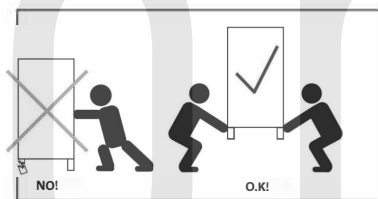

HEAVEN SSZ 110

21.10.2014.

- | | |
|---|-------------------------------------|
| (D) Montageanleitung | (GB) Assembly Instructions |
| (FR) Notice de montage | (IT) Istruzioni di montaggio |
| (NL) Handleiding voor de montage | (PL) Instrukcja montażu |
| (CZ) Montážní návod | (SK) Návod na montáž |
| (HU) Szerelési útmutató | (RO) Instrucțiuni de montaj |
| (TR) Montaj talimatı | (RU) ИНСТРУКЦИЯ ПО МОНТАЖУ |