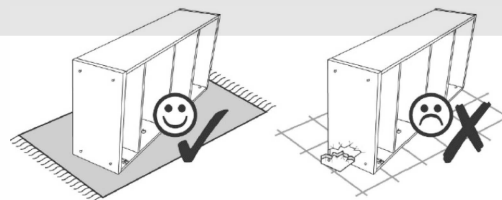

21.10.2014.

(D) Montageanleitung	(GB) Assembly Instructions
(FR) Notice de montage	(IT) Istruzioni di montaggio
(NL) Handleiding voor de montage	(PL) Instrukcja montażu
(CZ) Montážní návod	(SK) Návod na montáž
(HU) Szerelési útmutató	(RO) Instrucțiuni de montaj
(TR) Montaj talimatı	(RU) ИНСТРУКЦИЯ ПО МОНТАЖУ

1