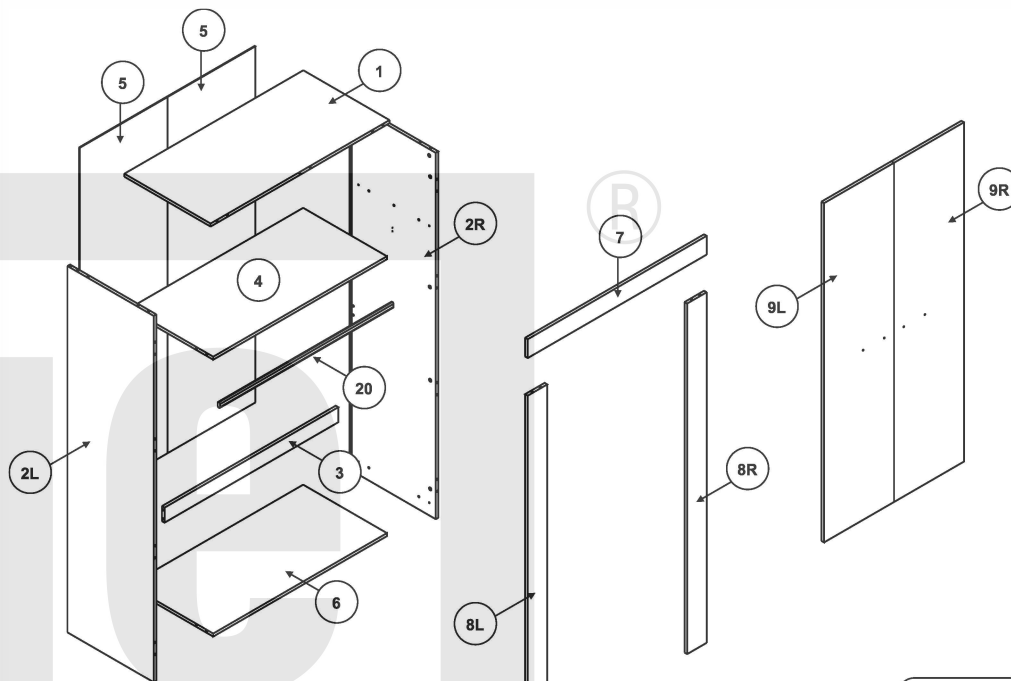

21.10.2014.

(D) Montageanleitung	(GB) Assembly Instructions
(FR) Notice de montage	(IT) Istruzioni di montaggio
(NL) Handleiding voor de montage	(PL) Instrukcja montażu
(CZ) Montážní návod	(SK) Návod na montáž
(HU) Szerelési útmutató	(RO) Instrucțiuni de montaj
(TR) Montaj talimatı	(RU) ИНСТРУКЦИЯ ПО МОНТАЖУ

1