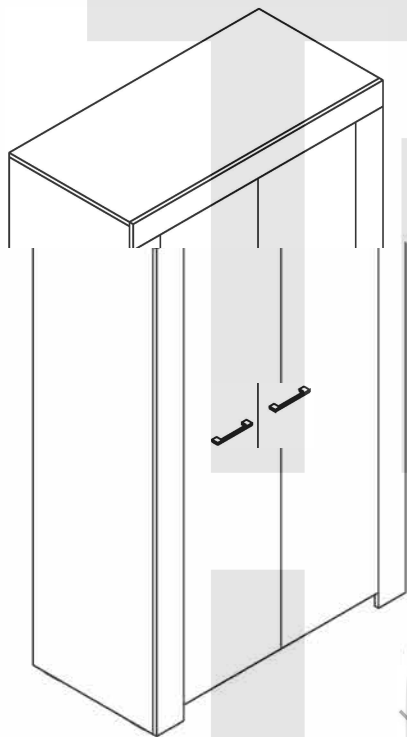

HEAVEN SSZ 110

21.10.2014.

- | | |
|---|-------------------------------------|
| (D) Montageanleitung | (GB) Assembly Instructions |
| (FR) Notice de montage | (IT) Istruzioni di montaggio |
| (NL) Handleiding voor de montage | (PL) Instrukcja montażu |
| (CZ) Montážní návod | (SK) Návod na montáž |
| (HU) Szerelési útmutató | (RO) Instrucțiuni de montaj |
| (TR) Montaj talimatı | (RU) ИНСТРУКЦИЯ ПО МОНТАЖУ |