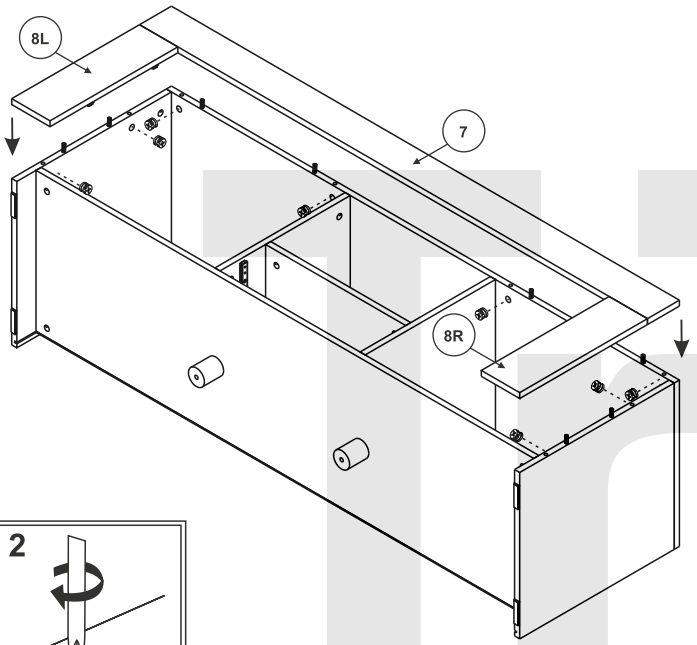

HEAVEN SRTV 155

23.09.2014.

- | | |
|----------------------------------|------------------------------|
| (D) Montageanleitung | (GB) Assembly Instructions |
| (FR) Notice de montage | (IT) Istruzioni di montaggio |
| (NL) Handleiding voor de montage | (PL) Instrukcja montażu |
| (CZ) Montážní návod | (SK) Návod na montáž |
| (HU) Szerelési útmutató | (RO) Instrucțiuni de montaj |
| (TR) Montaj talimatı | (RU) ИНСТРУКЦИЯ ПО МОНТАЖУ |

1

2

- C  x8

11

- A  8x32 x8
- B  x4
- YA  M4x22 x2
- O  x1

- C  x4

14

- X  x6
- N  3x20 x13