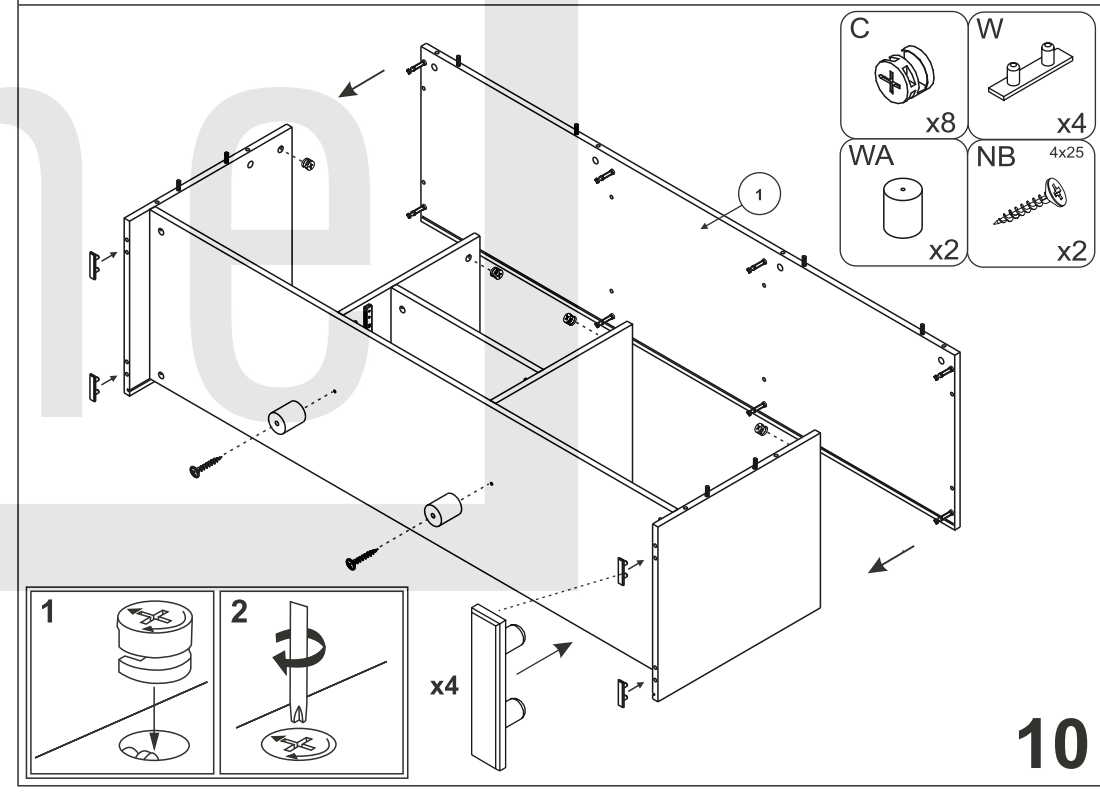

HEAVEN SRTV 155

23.09.2014.

- | | |
|----------------------------------|------------------------------|
| (D) Montageanleitung | (GB) Assembly Instructions |
| (FR) Notice de montage | (IT) Istruzioni di montaggio |
| (NL) Handleiding voor de montage | (PL) Instrukcja montażu |
| (CZ) Montážní návod | (SK) Návod na montáž |
| (HU) Szerelési útmutató | (RO) Instrucțiuni de montaj |
| (TR) Montaj talimatı | (RU) ИНСТРУКЦИЯ ПО МОНТАЖУ |

1

2

- C  x8

11

- A  8x32 x8
- B  x4
- YA  M4x22 x2
- O  x1

- C  x4

14

- X  x6
- N  3x20 x13