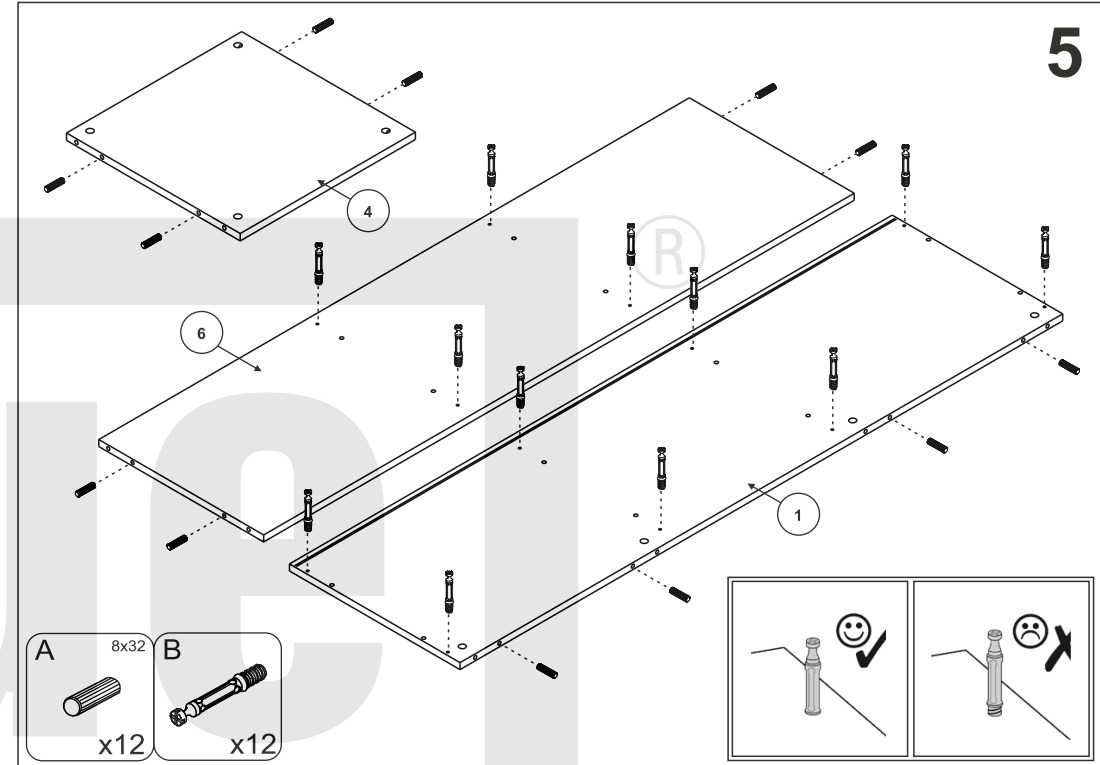

HEAVEN SRTV 155

23.09.2014.

- | | |
|----------------------------------|------------------------------|
| (D) Montageanleitung | (GB) Assembly Instructions |
| (FR) Notice de montage | (IT) Istruzioni di montaggio |
| (NL) Handleiding voor de montage | (PL) Instrukcja montażu |
| (CZ) Montážní návod | (SK) Návod na montáž |
| (HU) Szerelési útmutató | (RO) Instrucțiuni de montaj |
| (TR) Montaj talimatı | (RU) ИНСТРУКЦИЯ ПО МОНТАЖУ |

1

2

- C  x8

11

- A  8x32 x8
- B  x4
- YA  M4x22 x2
- O  x1

- C  x4

14

- X  x6
- N  3x20 x13