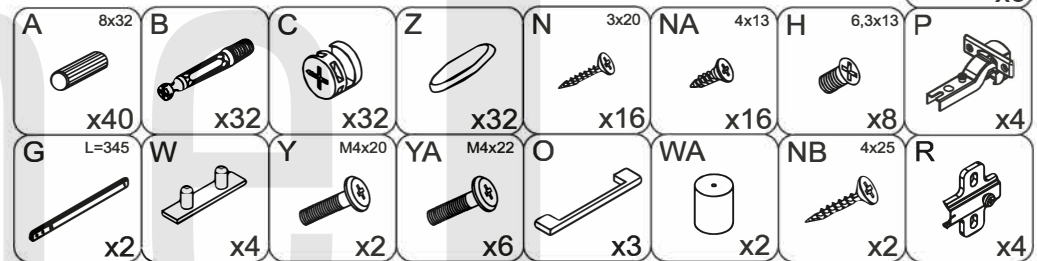

HEAVEN SRTV 155

23.09.2014.

- | | |
|----------------------------------|------------------------------|
| (D) Montageanleitung | (GB) Assembly Instructions |
| (FR) Notice de montage | (IT) Istruzioni di montaggio |
| (NL) Handleiding voor de montage | (PL) Instrukcja montażu |
| (CZ) Montážní návod | (SK) Návod na montáž |
| (HU) Szerelési útmutató | (RO) Instrucțiuni de montaj |
| (TR) Montaj talimatı | (RU) ИНСТРУКЦИЯ ПО МОНТАЖУ |

1

2

- C  x8

11

- A  8x32 x8
- B  x4
- YA  M4x22 x2
- O  x1

- C  x4

14

- X  x6
- N  3x20 x13