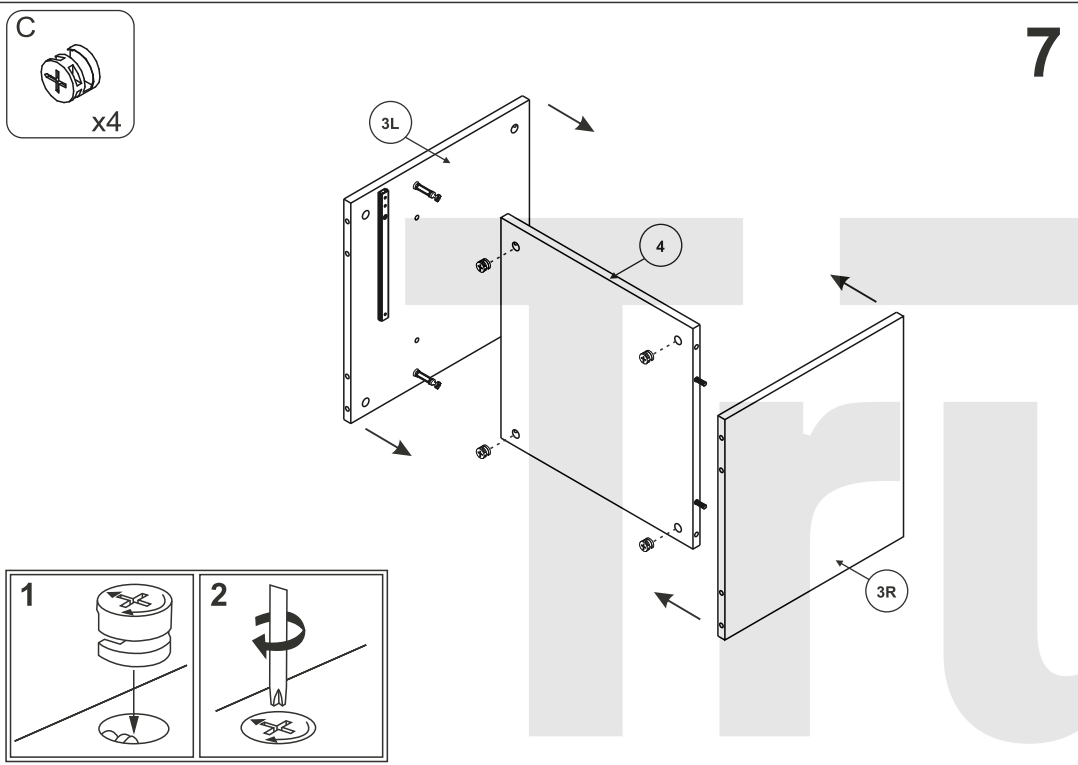

HEAVEN SRTV 155

23.09.2014.

- | | |
|----------------------------------|------------------------------|
| (D) Montageanleitung | (GB) Assembly Instructions |
| (FR) Notice de montage | (IT) Istruzioni di montaggio |
| (NL) Handleiding voor de montage | (PL) Instrukcja montażu |
| (CZ) Montážní návod | (SK) Návod na montáž |
| (HU) Szerelési útmutató | (RO) Instrucțiuni de montaj |
| (TR) Montaj talimatı | (RU) ИНСТРУКЦИЯ ПО МОНТАЖУ |

1

2

- C  x8

11

- A  8x32 x8
- B  x4
- YA  M4x22 x2
- O  x1

- C  x4

14

- X  x6
- N  3x20 x13