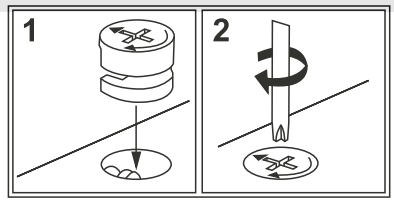

HEAVEN SRTV 155

23.09.2014.

- | | |
|----------------------------------|------------------------------|
| (D) Montageanleitung | (GB) Assembly Instructions |
| (FR) Notice de montage | (IT) Istruzioni di montaggio |
| (NL) Handleiding voor de montage | (PL) Instrukcja montażu |
| (CZ) Montážní návod | (SK) Návod na montáž |
| (HU) Szerelési útmutató | (RO) Instrucțiuni de montaj |
| (TR) Montaj talimatı | (RU) ИНСТРУКЦИЯ ПО МОНТАЖУ |

1

2

- C  x8

11

- A  8x32 x8
- B  x4
- YA  M4x22 x2
- O  x1

- C  x4

14

- X  x6
- N  3x20 x13