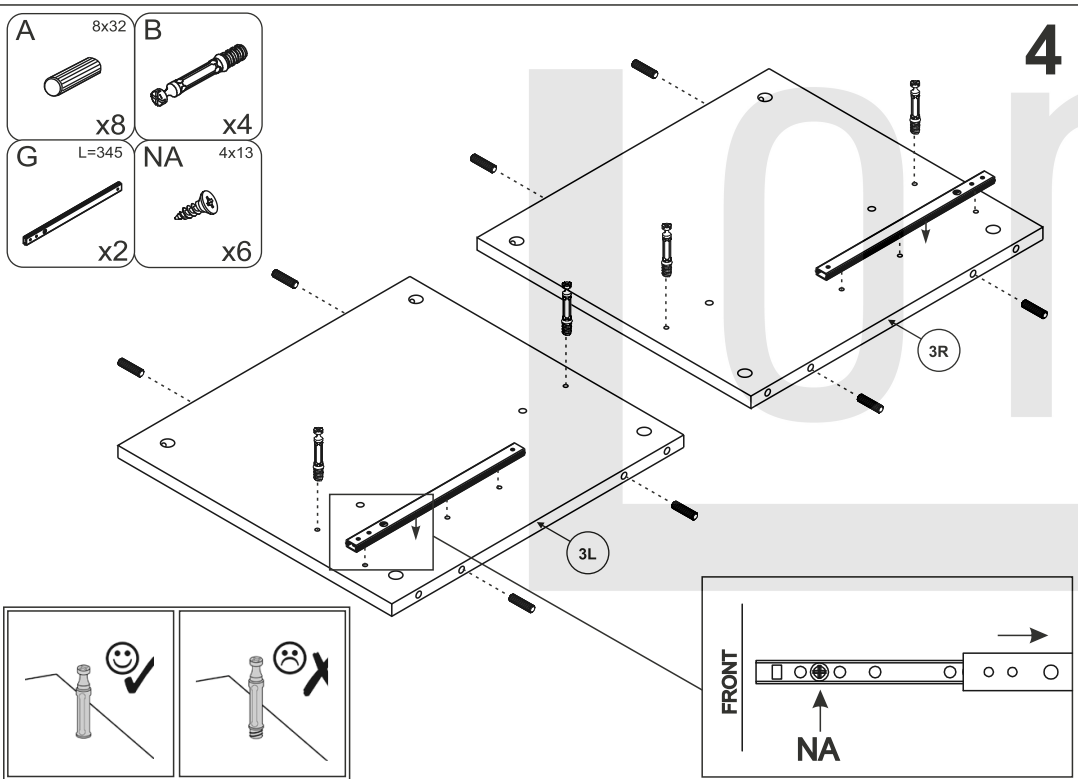

HEAVEN SRTV 155

23.09.2014.

- | | |
|----------------------------------|------------------------------|
| (D) Montageanleitung | (GB) Assembly Instructions |
| (FR) Notice de montage | (IT) Istruzioni di montaggio |
| (NL) Handleiding voor de montage | (PL) Instrukcja montażu |
| (CZ) Montážní návod | (SK) Návod na montáž |
| (HU) Szerelési útmutató | (RO) Instrucțiuni de montaj |
| (TR) Montaj talimatı | (RU) ИНСТРУКЦИЯ ПО МОНТАЖУ |

1

2

- C  x8

11

- A  8x32 x8
- B  x4
- YA  M4x22 x2
- O  x1

- C  x4

14

- X  x6
- N  3x20 x13