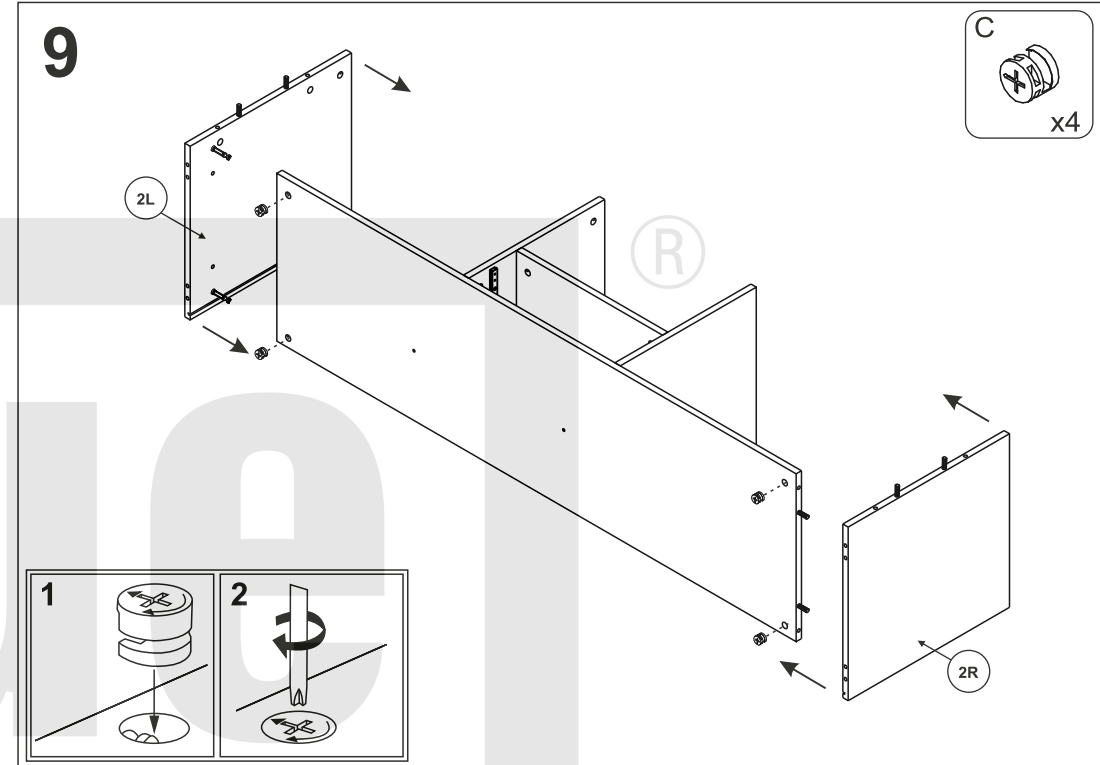

HEAVEN SRTV 155

23.09.2014.

- | | |
|----------------------------------|------------------------------|
| (D) Montageanleitung | (GB) Assembly Instructions |
| (FR) Notice de montage | (IT) Istruzioni di montaggio |
| (NL) Handleiding voor de montage | (PL) Instrukcja montażu |
| (CZ) Montážní návod | (SK) Návod na montáž |
| (HU) Szerelési útmutató | (RO) Instrucțiuni de montaj |
| (TR) Montaj talimatı | (RU) ИНСТРУКЦИЯ ПО МОНТАЖУ |

1

2

- C  x8

11

- A  8x32 x8
- B  x4
- YA  M4x22 x2
- O  x1

- C  x4

14

- X  x6
- N  3x20 x13