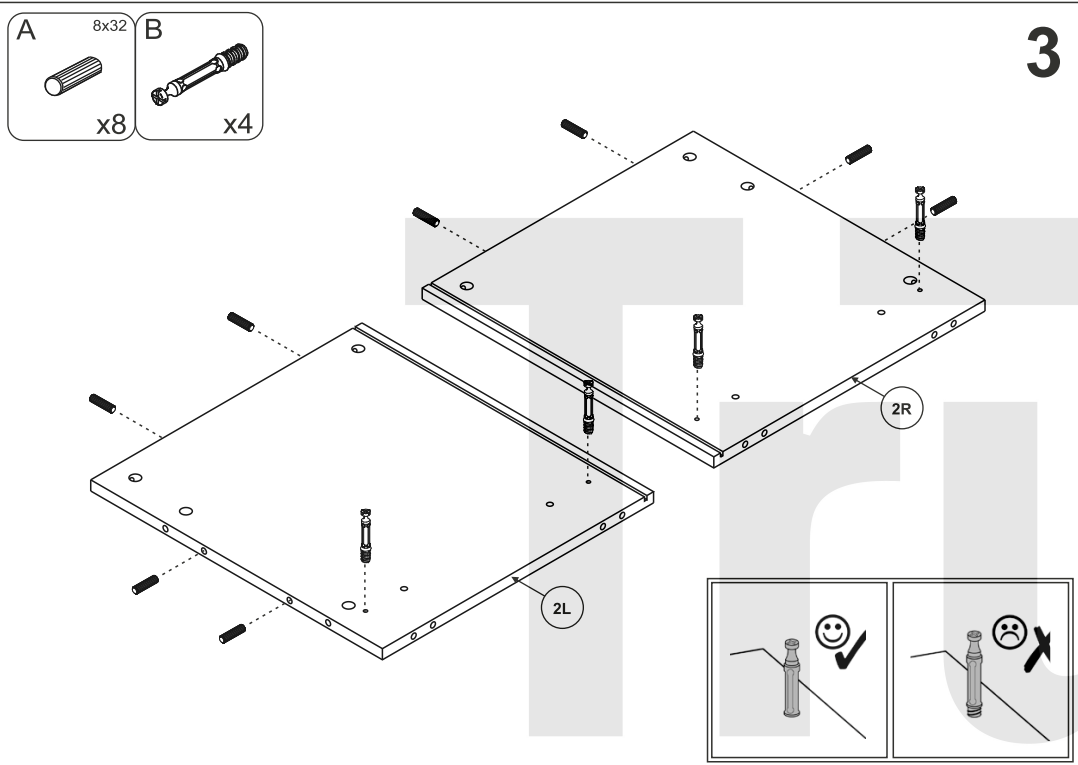

HEAVEN SRTV 155

23.09.2014.

- | | |
|----------------------------------|------------------------------|
| (D) Montageanleitung | (GB) Assembly Instructions |
| (FR) Notice de montage | (IT) Istruzioni di montaggio |
| (NL) Handleiding voor de montage | (PL) Instrukcja montażu |
| (CZ) Montážní návod | (SK) Návod na montáž |
| (HU) Szerelési útmutató | (RO) Instrucțiuni de montaj |
| (TR) Montaj talimatı | (RU) ИНСТРУКЦИЯ ПО МОНТАЖУ |

1

2

- C  x8

11

- A  8x32 x8
- B  x4
- YA  M4x22 x2
- O  x1

- C  x4

14

- X  x6
- N  3x20 x13