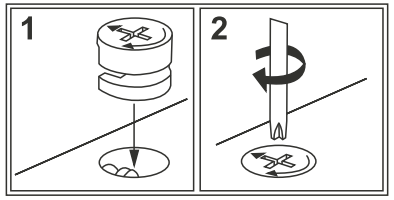

HEAVEN SRTV 155

23.09.2014.

- | | |
|----------------------------------|------------------------------|
| (D) Montageanleitung | (GB) Assembly Instructions |
| (FR) Notice de montage | (IT) Istruzioni di montaggio |
| (NL) Handleiding voor de montage | (PL) Instrukcja montażu |
| (CZ) Montážní návod | (SK) Návod na montáž |
| (HU) Szerelési útmutató | (RO) Instrucțiuni de montaj |
| (TR) Montaj talimatı | (RU) ИНСТРУКЦИЯ ПО МОНТАЖУ |

1

2

- C  x8

11

- A  8x32 x8
- B  x4
- YA  M4x22 x2
- O  x1

- C  x4

14

- X  x6
- N  3x20 x13