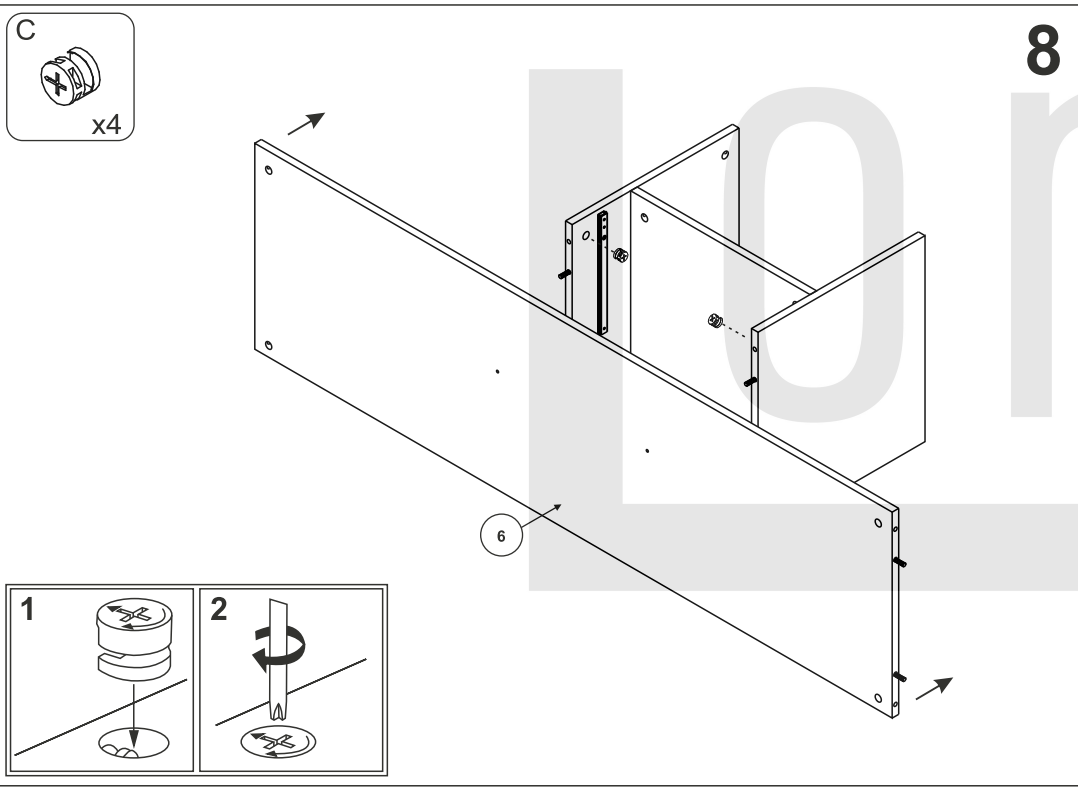

HEAVEN SRTV 155

23.09.2014.

- | | |
|----------------------------------|------------------------------|
| (D) Montageanleitung | (GB) Assembly Instructions |
| (FR) Notice de montage | (IT) Istruzioni di montaggio |
| (NL) Handleiding voor de montage | (PL) Instrukcja montażu |
| (CZ) Montážní návod | (SK) Návod na montáž |
| (HU) Szerelési útmutató | (RO) Instrucțiuni de montaj |
| (TR) Montaj talimatı | (RU) ИНСТРУКЦИЯ ПО МОНТАЖУ |

1

2

- C  x8

11

- A  8x32 x8
- B  x4
- YA  M4x22 x2
- O  x1

- C  x4

14

- X  x6
- N  3x20 x13