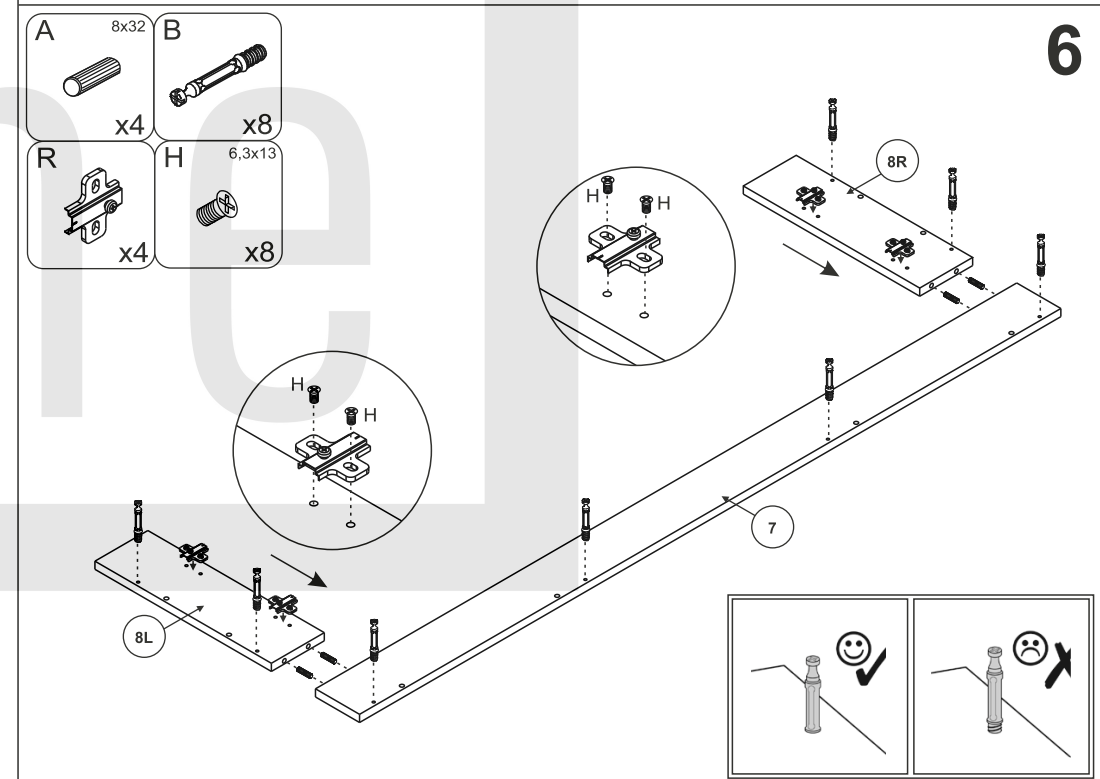

HEAVEN SRTV 155

23.09.2014.

- | | |
|----------------------------------|------------------------------|
| (D) Montageanleitung | (GB) Assembly Instructions |
| (FR) Notice de montage | (IT) Istruzioni di montaggio |
| (NL) Handleiding voor de montage | (PL) Instrukcja montażu |
| (CZ) Montážní návod | (SK) Návod na montáž |
| (HU) Szerelési útmutató | (RO) Instrucțiuni de montaj |
| (TR) Montaj talimatı | (RU) ИНСТРУКЦИЯ ПО МОНТАЖУ |

1

2

- C  x8

11

- A  8x32 x8
- B  x4
- YA  M4x22 x2
- O  x1

- C  x4

14

- X  x6
- N  3x20 x13