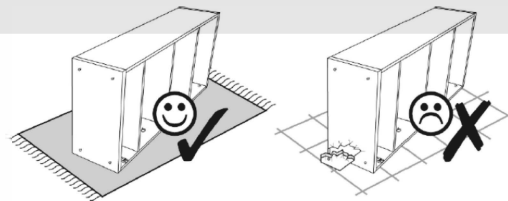

HEAVEN SRTV 155

23.09.2014.

- | | |
|----------------------------------|------------------------------|
| (D) Montageanleitung | (GB) Assembly Instructions |
| (FR) Notice de montage | (IT) Istruzioni di montaggio |
| (NL) Handleiding voor de montage | (PL) Instrukcja montażu |
| (CZ) Montážní návod | (SK) Návod na montáž |
| (HU) Szerelési útmutató | (RO) Instrucțiuni de montaj |
| (TR) Montaj talimatı | (RU) ИНСТРУКЦИЯ ПО МОНТАЖУ |

1

2

- C  x8

11

- A  8x32 x8
- B  x4
- YA  M4x22 x2
- O  x1

- C  x4

14

- X  x6
- N  3x20 x13