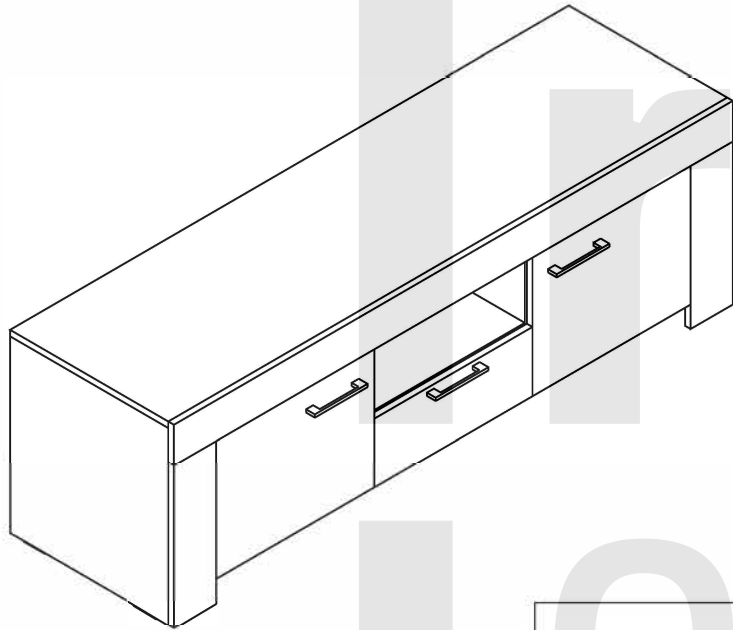

HEAVEN SRTV 155

23.09.2014.

- | | |
|----------------------------------|------------------------------|
| (D) Montageanleitung | (GB) Assembly Instructions |
| (FR) Notice de montage | (IT) Istruzioni di montaggio |
| (NL) Handleiding voor de montage | (PL) Instrukcja montażu |
| (CZ) Montážní návod | (SK) Návod na montáž |
| (HU) Szerelési útmutató | (RO) Instrucțiuni de montaj |
| (TR) Montaj talimatı | (RU) ИНСТРУКЦИЯ ПО МОНТАЖУ |

1

2

- C  x8

11

- A  8x32 x8
- B  x4
- YA  M4x22 x2
- O  x1

- C  x4

14

- X  x6
- N  3x20 x13