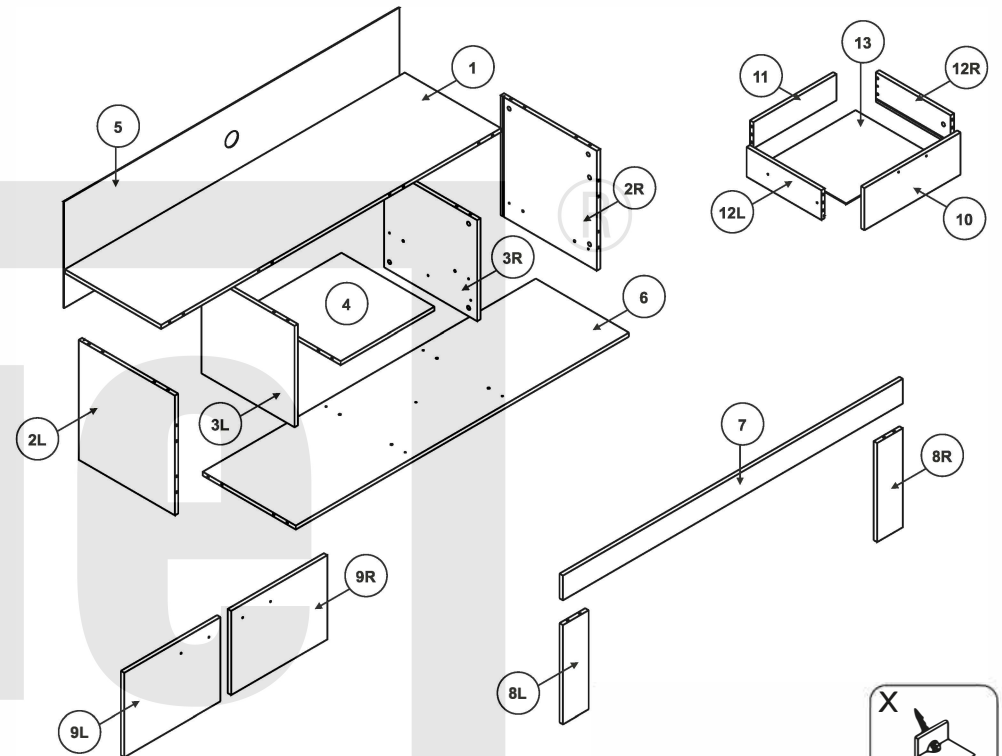

HEAVEN SRTV 155

23.09.2014.

- | | |
|----------------------------------|------------------------------|
| (D) Montageanleitung | (GB) Assembly Instructions |
| (FR) Notice de montage | (IT) Istruzioni di montaggio |
| (NL) Handleiding voor de montage | (PL) Instrukcja montażu |
| (CZ) Montážní návod | (SK) Návod na montáž |
| (HU) Szerelési útmutató | (RO) Instrucțiuni de montaj |
| (TR) Montaj talimatı | (RU) ИНСТРУКЦИЯ ПО МОНТАЖУ |

1

2

- C  x8

11

- A  8x32 x8
- B  x4
- YA  M4x22 x2
- O  x1

- C  x4

14

- X  x6
- N  3x20 x13