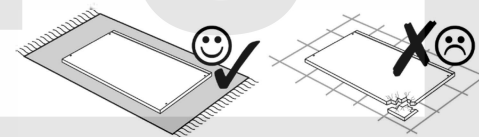

HEAVEN SRTV 155

23.09.2014.

- | | |
|----------------------------------|------------------------------|
| (D) Montageanleitung | (GB) Assembly Instructions |
| (FR) Notice de montage | (IT) Istruzioni di montaggio |
| (NL) Handleiding voor de montage | (PL) Instrukcja montażu |
| (CZ) Montážní návod | (SK) Návod na montáž |
| (HU) Szerelési útmutató | (RO) Instrucțiuni de montaj |
| (TR) Montaj talimatı | (RU) ИНСТРУКЦИЯ ПО МОНТАЖУ |

1

2

- C  x8

11

- A  8x32 x8
- B  x4
- YA  M4x22 x2
- O  x1

- C  x4

14

- X  x6
- N  3x20 x13