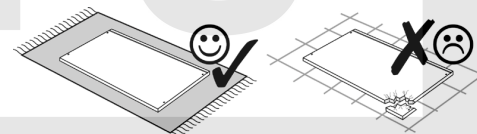

# HEAVEN SK 200

21.10.2014.

- |   |                                     |
|---|-------------------------------------|
| <b>(D)</b> Montageanleitung             | <b>(GB)</b> Assembly Instructions   |
| <b>(FR)</b> Notice de montage           | <b>(IT)</b> Istruzioni di montaggio |
| <b>(NL)</b> Handleiding voor de montage | <b>(PL)</b> Instrukcja montażu      |
| <b>(CZ)</b> Montážní návod              | <b>(SK)</b> Návod na montáž         |
| <b>(HU)</b> Szerelési útmutató          | <b>(RO)</b> Instrucțiuni de montaj  |
| <b>(TR)</b> Montaj talimatı             | <b>(RU)</b> ИНСТРУКЦИЯ ПО МОНТАЖУ   |

1

2

- A 8x32 x10
- B x4

3

4

- A 8x32 x8
- B x4
- G L=342 x6
- NA 4x13 x18

5

- A 8x32 x8
- B x12

6

- A 8x32 x4
- B x13
- R x4
- H 6,3x13 x8

**11**

- X x15
- ZC x10
- N 3x20 x22

- C x12
- Z x6

**13**

**x3**

- A 8x32 x24
- B x12
- YA M4x22 x6
- O x3