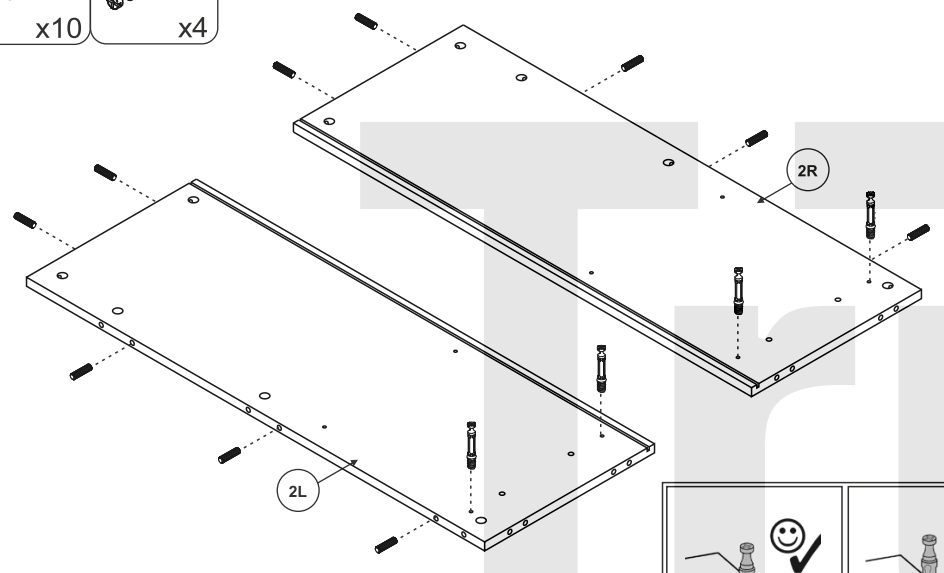

# HEAVEN SK 200

21.10.2014.

- |   |                                     |
|---|-------------------------------------|
| <b>(D)</b> Montageanleitung             | <b>(GB)</b> Assembly Instructions   |
| <b>(FR)</b> Notice de montage           | <b>(IT)</b> Istruzioni di montaggio |
| <b>(NL)</b> Handleiding voor de montage | <b>(PL)</b> Instrukcja montażu      |
| <b>(CZ)</b> Montážní návod              | <b>(SK)</b> Návod na montáž         |
| <b>(HU)</b> Szerelési útmutató          | <b>(RO)</b> Instrucțiuni de montaj  |
| <b>(TR)</b> Montaj talimatı             | <b>(RU)</b> ИНСТРУКЦИЯ ПО МОНТАЖУ   |

1

2

- A 8x32 x10
- B x4

3

4

- A 8x32 x8
- B x4
- G L=342 x6
- NA 4x13 x18

5

- A 8x32 x8
- B x12

6

- A 8x32 x4
- B x13
- R x4
- H 6,3x13 x8

**11**

- X x15
- ZC x10
- N 3x20 x22

- C x12
- Z x6

**13**

**x3**

- A 8x32 x24
- B x12
- YA M4x22 x6
- O x3