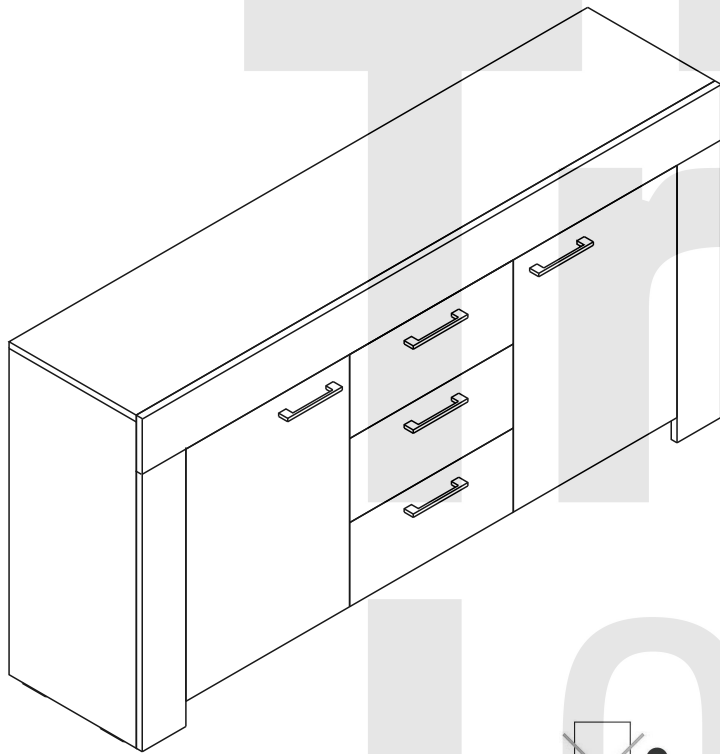

# HEAVEN SK 200

21.10.2014.

- |   |                                     |
|---|-------------------------------------|
| <b>(D)</b> Montageanleitung             | <b>(GB)</b> Assembly Instructions   |
| <b>(FR)</b> Notice de montage           | <b>(IT)</b> Istruzioni di montaggio |
| <b>(NL)</b> Handleiding voor de montage | <b>(PL)</b> Instrukcja montażu      |
| <b>(CZ)</b> Montážní návod              | <b>(SK)</b> Návod na montáž         |
| <b>(HU)</b> Szerelési útmutató          | <b>(RO)</b> Instrucțiuni de montaj  |
| <b>(TR)</b> Montaj talimatı             | <b>(RU)</b> ИНСТРУКЦИЯ ПО МОНТАЖУ   |

1

2

- A 8x32 x10
- B x4

3

4

- A 8x32 x8
- B x4
- G L=342 x6
- NA 4x13 x18

5

- A 8x32 x8
- B x12