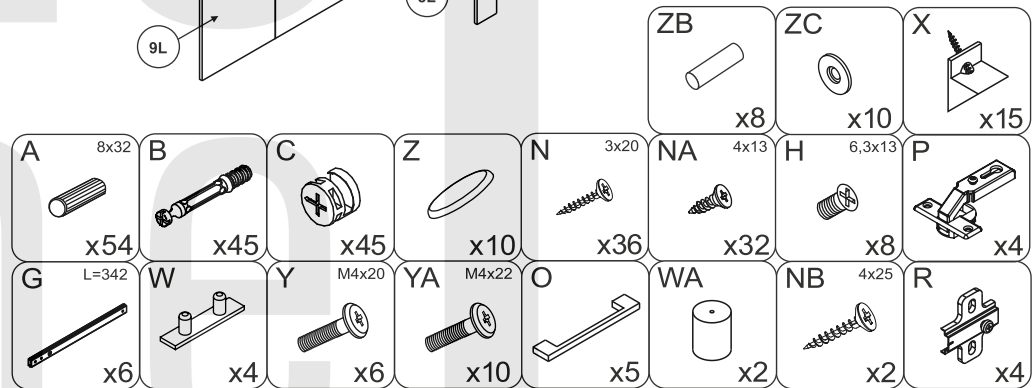

# HEAVEN SK 200

21.10.2014.

- |   |                                     |
|---|-------------------------------------|
| <b>(D)</b> Montageanleitung             | <b>(GB)</b> Assembly Instructions   |
| <b>(FR)</b> Notice de montage           | <b>(IT)</b> Istruzioni di montaggio |
| <b>(NL)</b> Handleiding voor de montage | <b>(PL)</b> Instrukcja montażu      |
| <b>(CZ)</b> Montážní návod              | <b>(SK)</b> Návod na montáž         |
| <b>(HU)</b> Szerelési útmutató          | <b>(RO)</b> Instrucțiuni de montaj  |
| <b>(TR)</b> Montaj talimatı             | <b>(RU)</b> ИНСТРУКЦИЯ ПО МОНТАЖУ   |

1

2

- A 8x32 x10
- B x4

3

4

- A 8x32 x8
- B x4
- G L=342 x6
- NA 4x13 x18

5

- A 8x32 x8
- B x12

6

- A 8x32 x4
- B x13
- R x4
- H 6,3x13 x8

**11**

- X x15
- ZC x10
- N 3x20 x22

- C x12
- Z x6

**13**

**x3**

- A 8x32 x24
- B x12
- YA M4x22 x6
- O x3