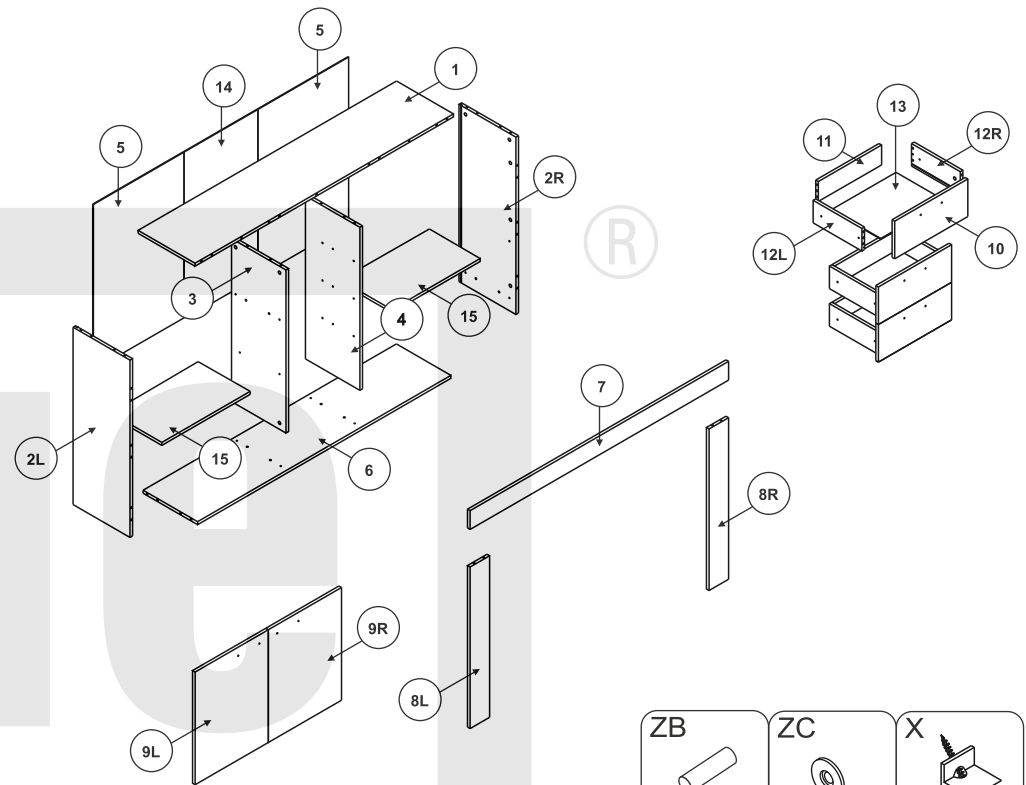

# HEAVEN SK 200

21.10.2014.

- |   |                                     |
|---|-------------------------------------|
| <b>(D)</b> Montageanleitung             | <b>(GB)</b> Assembly Instructions   |
| <b>(FR)</b> Notice de montage           | <b>(IT)</b> Istruzioni di montaggio |
| <b>(NL)</b> Handleiding voor de montage | <b>(PL)</b> Instrukcja montażu      |
| <b>(CZ)</b> Montážní návod              | <b>(SK)</b> Návod na montáž         |
| <b>(HU)</b> Szerelési útmutató          | <b>(RO)</b> Instrucțiuni de montaj  |
| <b>(TR)</b> Montaj talimatı             | <b>(RU)</b> ИНСТРУКЦИЯ ПО МОНТАЖУ   |

1

2

- A 8x32 x10
- B x4

3

4

- A 8x32 x8
- B x4
- G L=342 x6
- NA 4x13 x18

5

- A 8x32 x8
- B x12

6

- A 8x32 x4
- B x13
- R x4
- H 6,3x13 x8

**11**

- X x15
- ZC x10
- N 3x20 x22

- C x12
- Z x6

**13**

**x3**

- A 8x32 x24
- B x12
- YA M4x22 x6
- O x3

**x3**

**x3**

**12**

- N 3x20 x12

**14**

**x2**

**15**

**16**