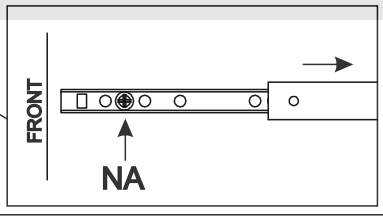

# HEAVEN SK 200

21.10.2014.

- |   |                                     |
|---|-------------------------------------|
| <b>(D)</b> Montageanleitung             | <b>(GB)</b> Assembly Instructions   |
| <b>(FR)</b> Notice de montage           | <b>(IT)</b> Istruzioni di montaggio |
| <b>(NL)</b> Handleiding voor de montage | <b>(PL)</b> Instrukcja montażu      |
| <b>(CZ)</b> Montážní návod              | <b>(SK)</b> Návod na montáž         |
| <b>(HU)</b> Szerelési útmutató          | <b>(RO)</b> Instrucțiuni de montaj  |
| <b>(TR)</b> Montaj talimatı             | <b>(RU)</b> ИНСТРУКЦИЯ ПО МОНТАЖУ   |

1

2

- A 8x32 x10
- B x4

3

4

- A 8x32 x8
- B x4
- G L=342 x6
- NA 4x13 x18

5

- A 8x32 x8
- B x12

6

- A 8x32 x4
- B x13
- R x4
- H 6,3x13 x8

**11**

- X x15
- ZC x10
- N 3x20 x22

- C x12
- Z x6

**13**

**x3**

- A 8x32 x24
- B x12
- YA M4x22 x6
- O x3