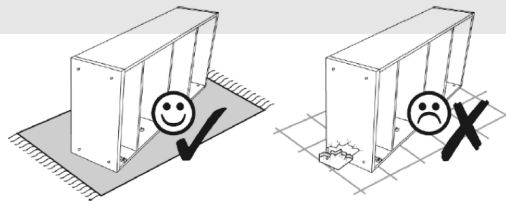

# HEAVEN SK 200

21.10.2014.

- |   |                                     |
|---|-------------------------------------|
| <b>(D)</b> Montageanleitung             | <b>(GB)</b> Assembly Instructions   |
| <b>(FR)</b> Notice de montage           | <b>(IT)</b> Istruzioni di montaggio |
| <b>(NL)</b> Handleiding voor de montage | <b>(PL)</b> Instrukcja montażu      |
| <b>(CZ)</b> Montážní návod              | <b>(SK)</b> Návod na montáž         |
| <b>(HU)</b> Szerelési útmutató          | <b>(RO)</b> Instrucțiuni de montaj  |
| <b>(TR)</b> Montaj talimatı             | <b>(RU)</b> ИНСТРУКЦИЯ ПО МОНТАЖУ   |

1

2

- A 8x32 x10
- B x4

3

4

- A 8x32 x8
- B x4
- G L=342 x6
- NA 4x13 x18

5

- A 8x32 x8
- B x12