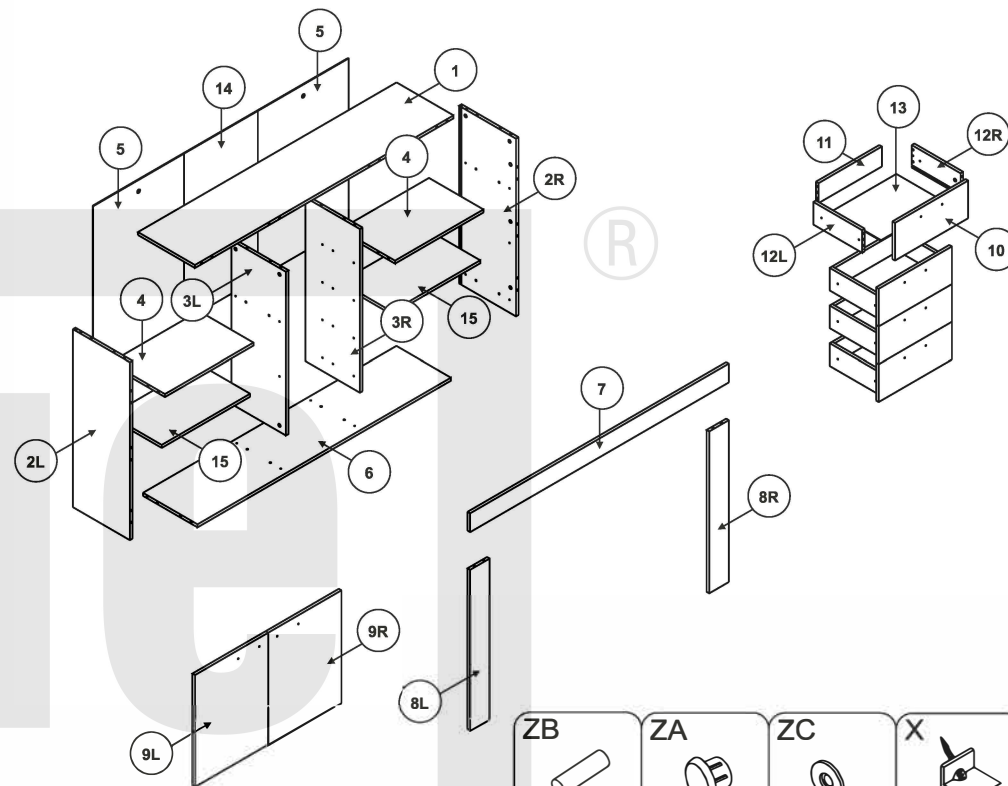

HEAVEN SK 155

21.10.2014.

- | | |
|---|-------------------------------------|
| (D) Montageanleitung | (GB) Assembly Instructions |
| (FR) Notice de montage | (IT) Istruzioni di montaggio |
| (NL) Handleiding voor de montage | (PL) Instrukcja montażu |
| (CZ) Montážní návod | (SK) Návod na montáž |
| (HU) Szerelési útmutató | (RO) Instrucțiuni de montaj |
| (TR) Montaj talimatı | (RU) ИНСТРУКЦИЯ ПО МОНТАЖУ |

1

2

- A 8x32 x10
- B x8

3

- A 8x32 x16
- B x12

5

4

- A 8x32 x8
- B x4
- G L=345 x8
- NA 4x13 x24

- A 8x32 x4
- B x10
- R x4
- H 6,3x13 x8

6

11

13

x4

x4

x4

14

12

x2

9L + 9R

15

16

17