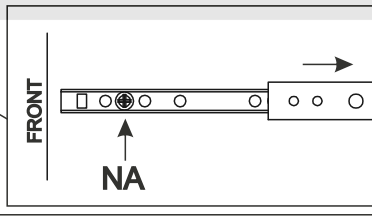

HEAVEN SK 155

21.10.2014.

- | | |
|---|-------------------------------------|
| (D) Montageanleitung | (GB) Assembly Instructions |
| (FR) Notice de montage | (IT) Istruzioni di montaggio |
| (NL) Handleiding voor de montage | (PL) Instrukcja montażu |
| (CZ) Montážní návod | (SK) Návod na montáž |
| (HU) Szerelési útmutató | (RO) Instrucțiuni de montaj |
| (TR) Montaj talimatı | (RU) ИНСТРУКЦИЯ ПО МОНТАЖУ |

1

2

- A 8x32 x10
- B x8

3

- A 8x32 x16
- B x12

5

4

- A 8x32 x8
- B x4
- G L=345 x8
- NA 4x13 x24

- A 8x32 x4
- B x10
- R x4
- H 6,3x13 x8

6

11

13

x4

x4

x4

14