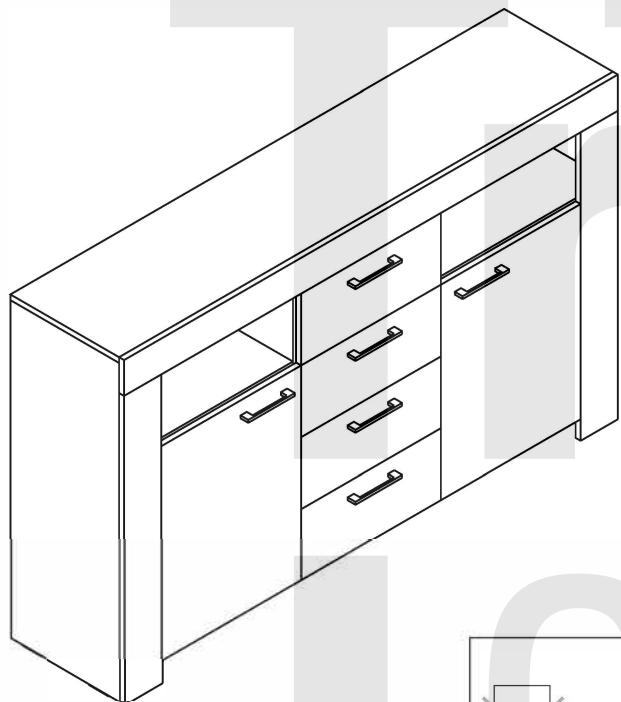

HEAVEN SK 155

21.10.2014.

- | | |
|---|-------------------------------------|
| (D) Montageanleitung | (GB) Assembly Instructions |
| (FR) Notice de montage | (IT) Istruzioni di montaggio |
| (NL) Handleiding voor de montage | (PL) Instrukcja montażu |
| (CZ) Montážní návod | (SK) Návod na montáž |
| (HU) Szerelési útmutató | (RO) Instrucțiuni de montaj |
| (TR) Montaj talimatı | (RU) ИНСТРУКЦИЯ ПО МОНТАЖУ |

1

2

- A 8x32 x10
- B x8

3

- A 8x32 x16
- B x12

5

4

- A 8x32 x8
- B x4
- G L=345 x8
- NA 4x13 x24

- A 8x32 x4
- B x10
- R x4
- H 6,3x13 x8

6

11

13

x4

x4

x4

14