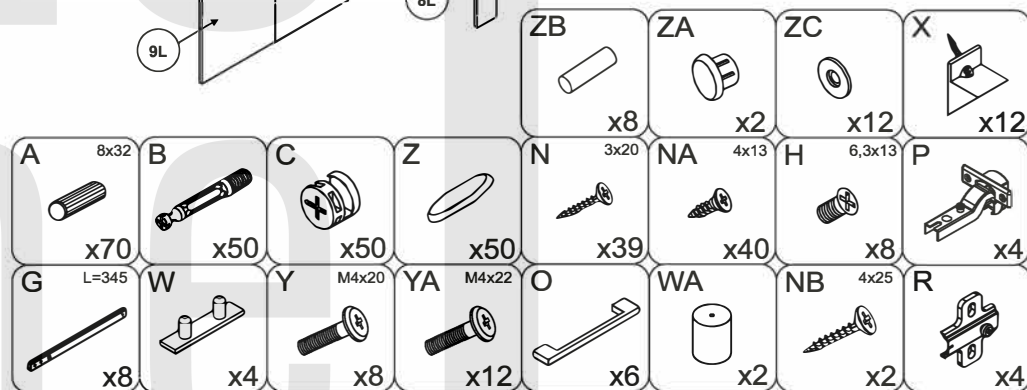

HEAVEN SK 155

21.10.2014.

- | | |
|---|-------------------------------------|
| (D) Montageanleitung | (GB) Assembly Instructions |
| (FR) Notice de montage | (IT) Istruzioni di montaggio |
| (NL) Handleiding voor de montage | (PL) Instrukcja montażu |
| (CZ) Montážní návod | (SK) Návod na montáž |
| (HU) Szerelési útmutató | (RO) Instrucțiuni de montaj |
| (TR) Montaj talimatı | (RU) ИНСТРУКЦИЯ ПО МОНТАЖУ |

1

2

- A 8x32 x10
- B x8

3

- A 8x32 x16
- B x12

5

4

- A 8x32 x8
- B x4
- G L=345 x8
- NA 4x13 x24

- A 8x32 x4
- B x10
- R x4
- H 6,3x13 x8

6

11

13

x4

x4

x4

14