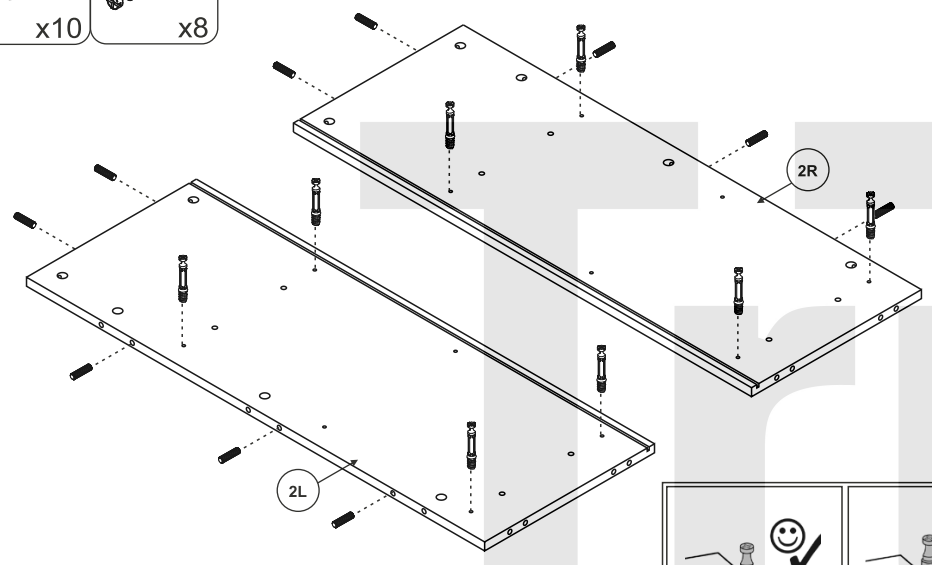

HEAVEN SK 155

21.10.2014.

- | | |
|---|-------------------------------------|
| (D) Montageanleitung | (GB) Assembly Instructions |
| (FR) Notice de montage | (IT) Istruzioni di montaggio |
| (NL) Handleiding voor de montage | (PL) Instrukcja montażu |
| (CZ) Montážní návod | (SK) Návod na montáž |
| (HU) Szerelési útmutató | (RO) Instrucțiuni de montaj |
| (TR) Montaj talimatı | (RU) ИНСТРУКЦИЯ ПО МОНТАЖУ |

1

2

- A 8x32 x10
- B x8

3

- A 8x32 x16
- B x12

5

4

- A 8x32 x8
- B x4
- G L=345 x8
- NA 4x13 x24

- A 8x32 x4
- B x10
- R x4
- H 6,3x13 x8

6

11

13

x4

x4

x4

14

12

x2

9L + 9R

15

16

17