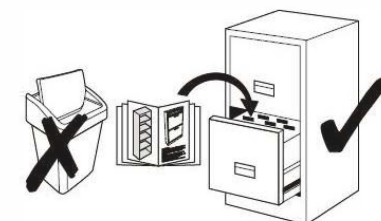

HEAVEN SK 155

21.10.2014.

- | | |
|---|-------------------------------------|
| (D) Montageanleitung | (GB) Assembly Instructions |
| (FR) Notice de montage | (IT) Istruzioni di montaggio |
| (NL) Handleiding voor de montage | (PL) Instrukcja montażu |
| (CZ) Montážní návod | (SK) Návod na montáž |
| (HU) Szerelési útmutató | (RO) Instrucțiuni de montaj |
| (TR) Montaj talimatı | (RU) ИНСТРУКЦИЯ ПО МОНТАЖУ |

1

2

- A 8x32 x10
- B x8

3

- A 8x32 x16
- B x12

5

4

- A 8x32 x8
- B x4
- G L=345 x8
- NA 4x13 x24