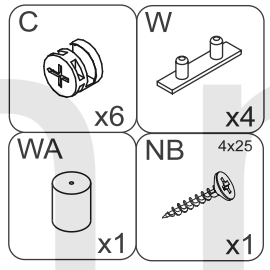

HEAVEN SK 120

21.10.2014.

- | | |
|---|-------------------------------------|
| (D) Montageanleitung | (GB) Assembly Instructions |
| (FR) Notice de montage | (IT) Istruzioni di montaggio |
| (NL) Handleiding voor de montage | (PL) Instrukcja montażu |
| (CZ) Montážní návod | (SK) Návod na montáž |
| (HU) Szerelési útmutató | (RO) Instrucțiuni de montaj |
| (TR) Montaj talimatı | (RU) ИНСТРУКЦИЯ ПО МОНТАЖУ |

1

2

7

A=B

10

8

x4

11