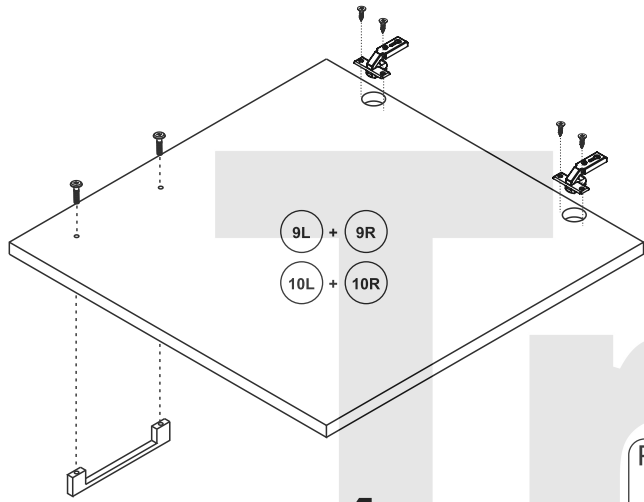

HEAVEN SK 120

21.10.2014.

- | | |
|---|-------------------------------------|
| (D) Montageanleitung | (GB) Assembly Instructions |
| (FR) Notice de montage | (IT) Istruzioni di montaggio |
| (NL) Handleiding voor de montage | (PL) Instrukcja montażu |
| (CZ) Montážní návod | (SK) Návod na montáž |
| (HU) Szerelési útmutató | (RO) Instrucțiuni de montaj |
| (TR) Montaj talimatı | (RU) ИНСТРУКЦИЯ ПО МОНТАЖУ |

1

2

7

A=B

10

8

x4

11

x4

12

13