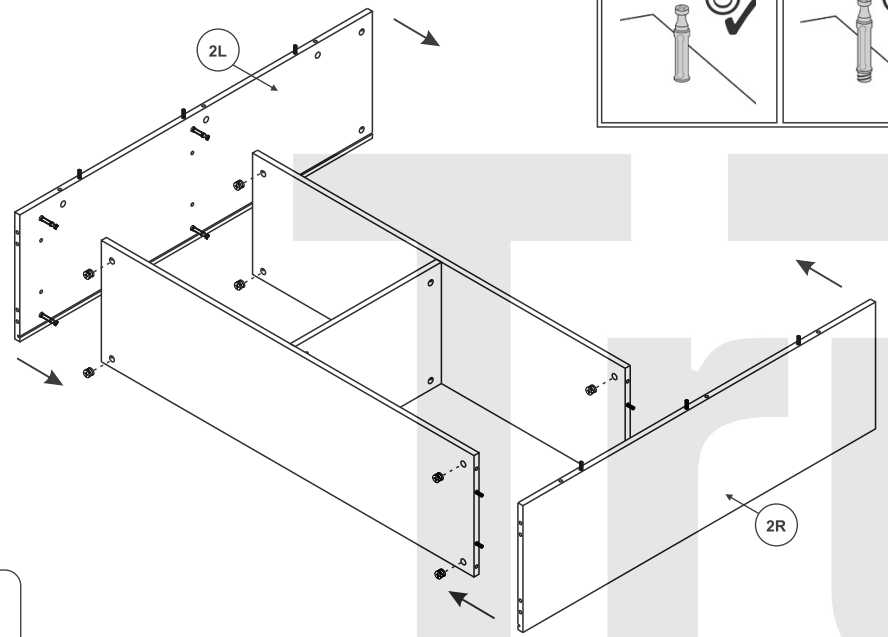

HEAVEN SK 120

21.10.2014.

- | | |
|---|-------------------------------------|
| (D) Montageanleitung | (GB) Assembly Instructions |
| (FR) Notice de montage | (IT) Istruzioni di montaggio |
| (NL) Handleiding voor de montage | (PL) Instrukcja montażu |
| (CZ) Montážní návod | (SK) Návod na montáž |
| (HU) Szerelési útmutató | (RO) Instrucțiuni de montaj |
| (TR) Montaj talimatı | (RU) ИНСТРУКЦИЯ ПО МОНТАЖУ |

1

2

7

A=B

10

8

x4

11