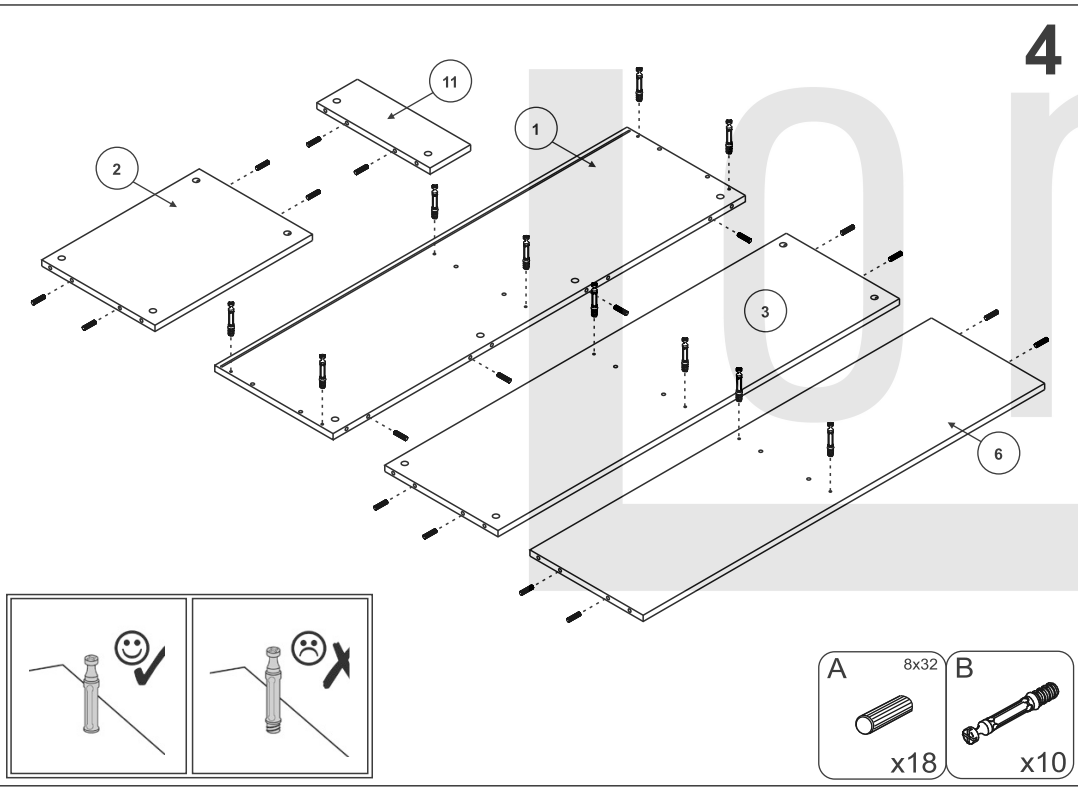

HEAVEN SK 120

21.10.2014.

- | | |
|---|-------------------------------------|
| (D) Montageanleitung | (GB) Assembly Instructions |
| (FR) Notice de montage | (IT) Istruzioni di montaggio |
| (NL) Handleiding voor de montage | (PL) Instrukcja montażu |
| (CZ) Montážní návod | (SK) Návod na montáž |
| (HU) Szerelési útmutató | (RO) Instrucțiuni de montaj |
| (TR) Montaj talimatı | (RU) ИНСТРУКЦИЯ ПО МОНТАЖУ |

1

2

7

A=B

10

8

x4

11