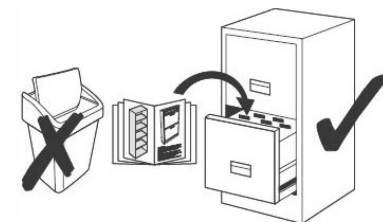

21.10.2014.

(D) Montageanleitung	(GB) Assembly Instructions
(FR) Notice de montage	(IT) Istruzioni di montaggio
(NL) Handleiding voor de montage	(PL) Instrukcja montażu
(CZ) Montážní návod	(SK) Návod na montáž
(HU) Szerelési útmutató	(RO) Instrucțiuni de montaj
(TR) Montaj talimatı	(RU) ИНСТРУКЦИЯ ПО МОНТАЖУ

1