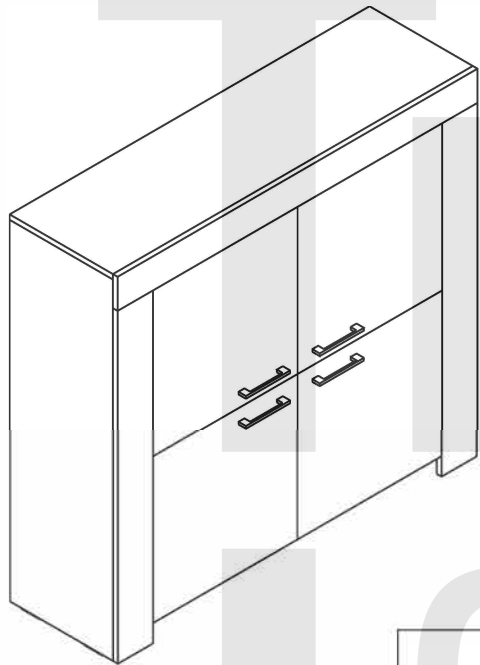

HEAVEN SK 120

21.10.2014.

- | | |
|---|-------------------------------------|
| (D) Montageanleitung | (GB) Assembly Instructions |
| (FR) Notice de montage | (IT) Istruzioni di montaggio |
| (NL) Handleiding voor de montage | (PL) Instrukcja montażu |
| (CZ) Montážní návod | (SK) Návod na montáž |
| (HU) Szerelési útmutató | (RO) Instrucțiuni de montaj |
| (TR) Montaj talimatı | (RU) ИНСТРУКЦИЯ ПО МОНТАЖУ |