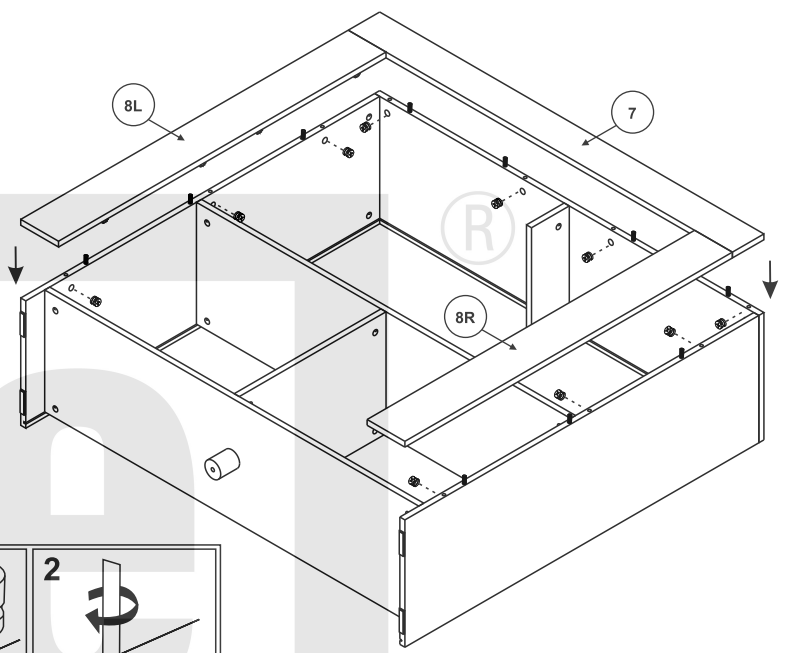

HEAVEN SK 120

21.10.2014.

- | | |
|---|-------------------------------------|
| (D) Montageanleitung | (GB) Assembly Instructions |
| (FR) Notice de montage | (IT) Istruzioni di montaggio |
| (NL) Handleiding voor de montage | (PL) Instrukcja montażu |
| (CZ) Montážní návod | (SK) Návod na montáž |
| (HU) Szerelési útmutató | (RO) Instrucțiuni de montaj |
| (TR) Montaj talimatı | (RU) ИНСТРУКЦИЯ ПО МОНТАЖУ |

1

2

7

A=B

10

8

x4

11