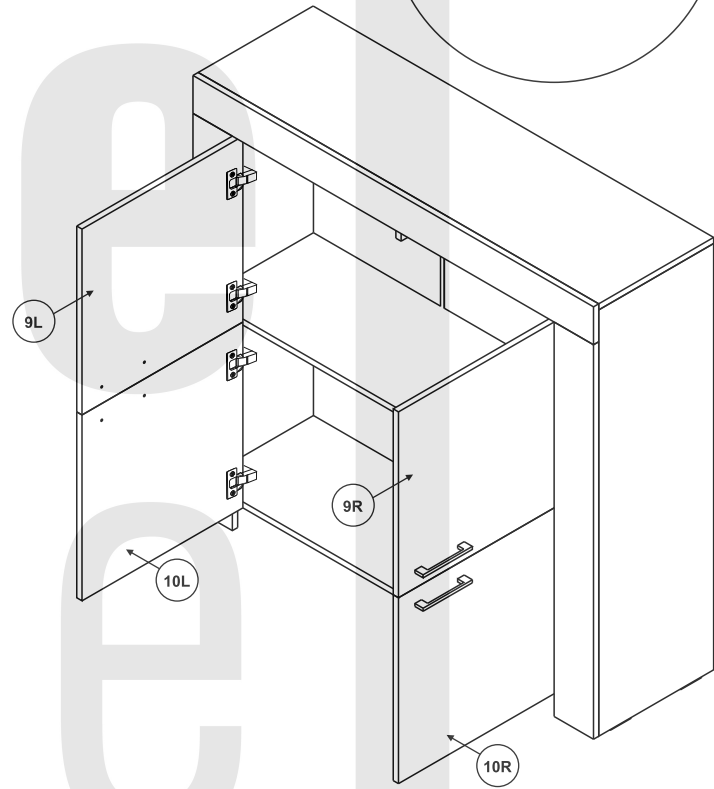

HEAVEN SK 120

21.10.2014.

- | | |
|---|-------------------------------------|
| (D) Montageanleitung | (GB) Assembly Instructions |
| (FR) Notice de montage | (IT) Istruzioni di montaggio |
| (NL) Handleiding voor de montage | (PL) Instrukcja montażu |
| (CZ) Montážní návod | (SK) Návod na montáž |
| (HU) Szerelési útmutató | (RO) Instrucțiuni de montaj |
| (TR) Montaj talimatı | (RU) ИНСТРУКЦИЯ ПО МОНТАЖУ |

1

2

7

A=B

10

8

x4

11

x4

12

13