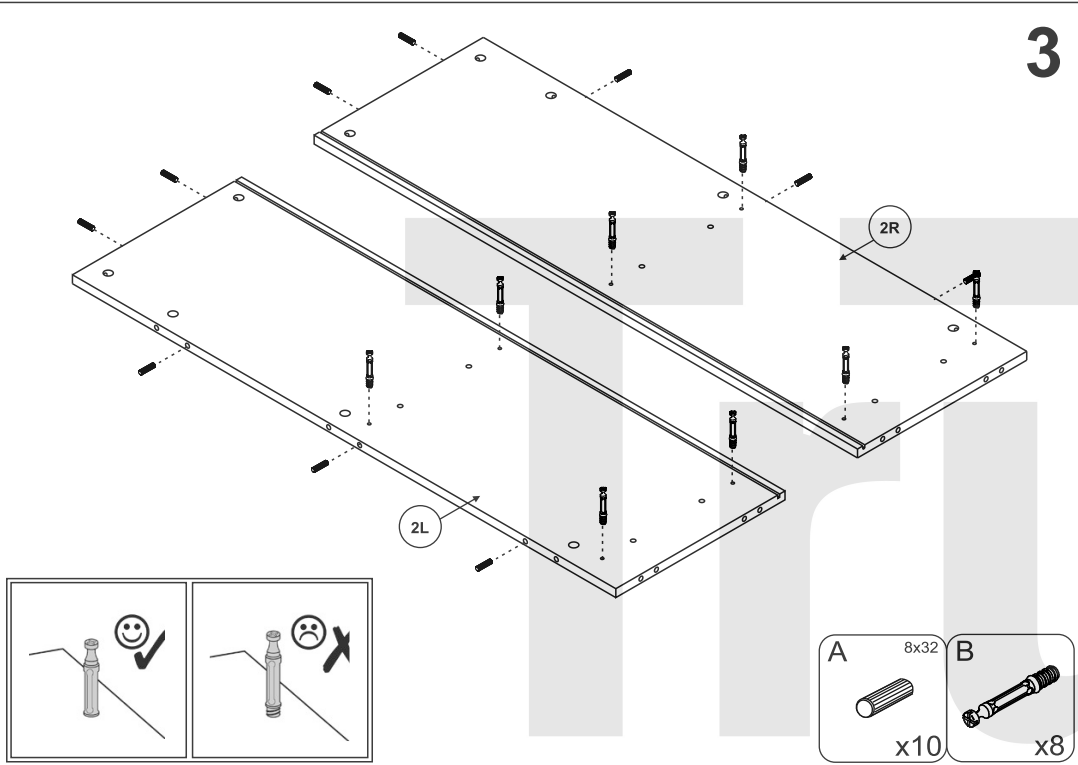

HEAVEN SK 120

21.10.2014.

- | | |
|---|-------------------------------------|
| (D) Montageanleitung | (GB) Assembly Instructions |
| (FR) Notice de montage | (IT) Istruzioni di montaggio |
| (NL) Handleiding voor de montage | (PL) Instrukcja montażu |
| (CZ) Montážní návod | (SK) Návod na montáž |
| (HU) Szerelési útmutató | (RO) Instrucțiuni de montaj |
| (TR) Montaj talimatı | (RU) ИНСТРУКЦИЯ ПО МОНТАЖУ |

1

2

7

A=B

10

8

x4

11