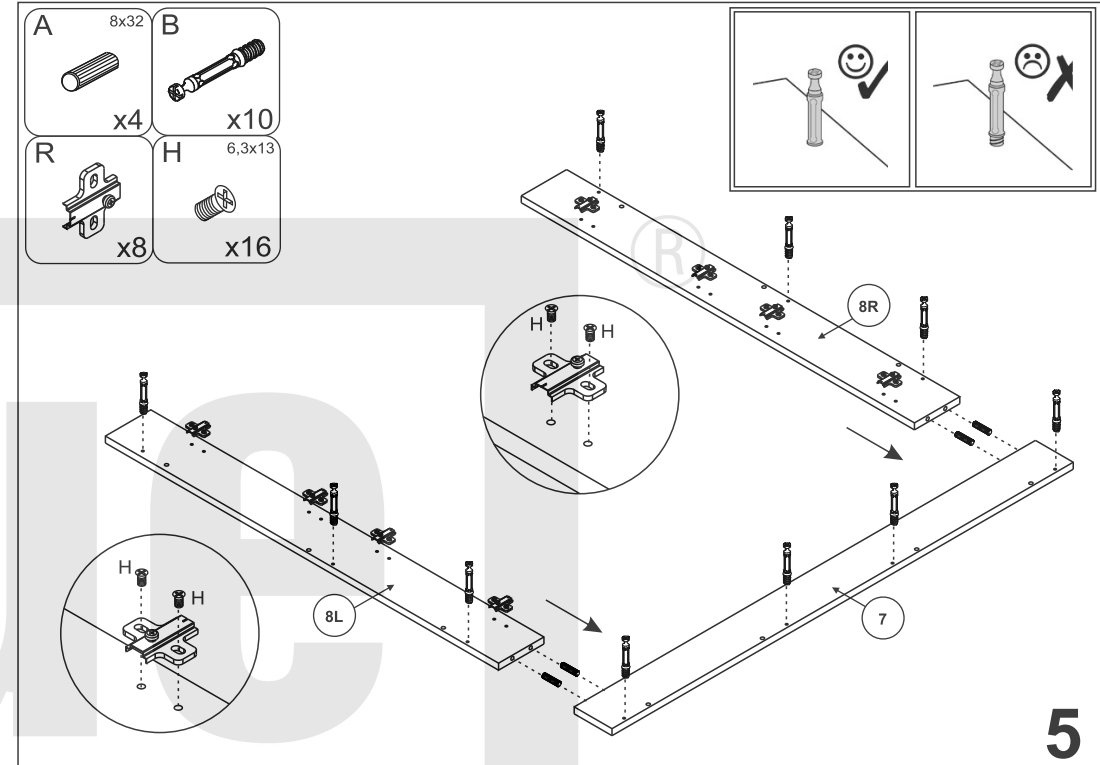

HEAVEN SK 120

21.10.2014.

- | | |
|---|-------------------------------------|
| (D) Montageanleitung | (GB) Assembly Instructions |
| (FR) Notice de montage | (IT) Istruzioni di montaggio |
| (NL) Handleiding voor de montage | (PL) Instrukcja montażu |
| (CZ) Montážní návod | (SK) Návod na montáž |
| (HU) Szerelési útmutató | (RO) Instrucțiuni de montaj |
| (TR) Montaj talimatı | (RU) ИНСТРУКЦИЯ ПО МОНТАЖУ |

1

2

7

A=B

10

8

x4

11

x4

12

13