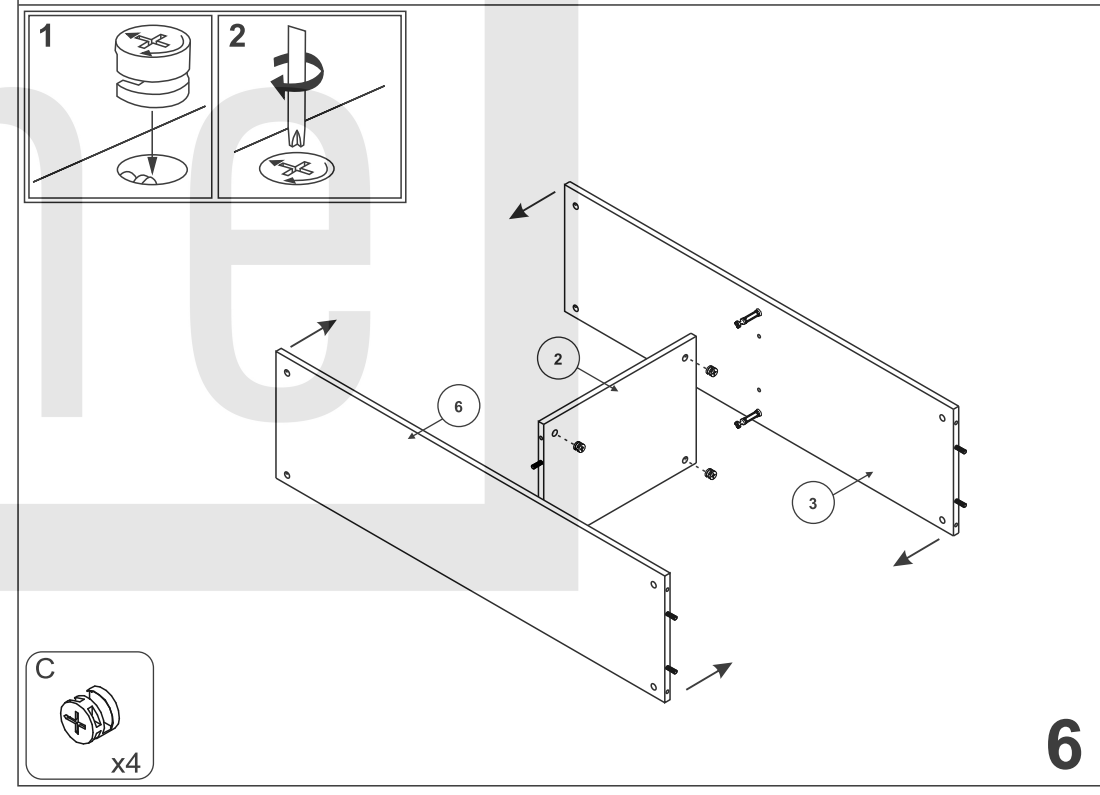

HEAVEN SK 120

21.10.2014.

- | | |
|---|-------------------------------------|
| (D) Montageanleitung | (GB) Assembly Instructions |
| (FR) Notice de montage | (IT) Istruzioni di montaggio |
| (NL) Handleiding voor de montage | (PL) Instrukcja montażu |
| (CZ) Montážní návod | (SK) Návod na montáž |
| (HU) Szerelési útmutató | (RO) Instrucțiuni de montaj |
| (TR) Montaj talimatı | (RU) ИНСТРУКЦИЯ ПО МОНТАЖУ |

1

2

7

A=B

10

8

x4

11

x4

12

13