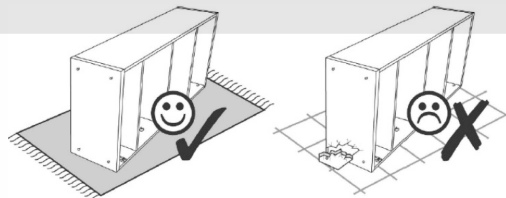

21.10.2014.

(D) Montageanleitung	(GB) Assembly Instructions
(FR) Notice de montage	(IT) Istruzioni di montaggio
(NL) Handleiding voor de montage	(PL) Instrukcja montażu
(CZ) Montážní návod	(SK) Návod na montáž
(HU) Szerelési útmutató	(RO) Instrucțiuni de montaj
(TR) Montaj talimatı	(RU) ИНСТРУКЦИЯ ПО МОНТАЖУ

1