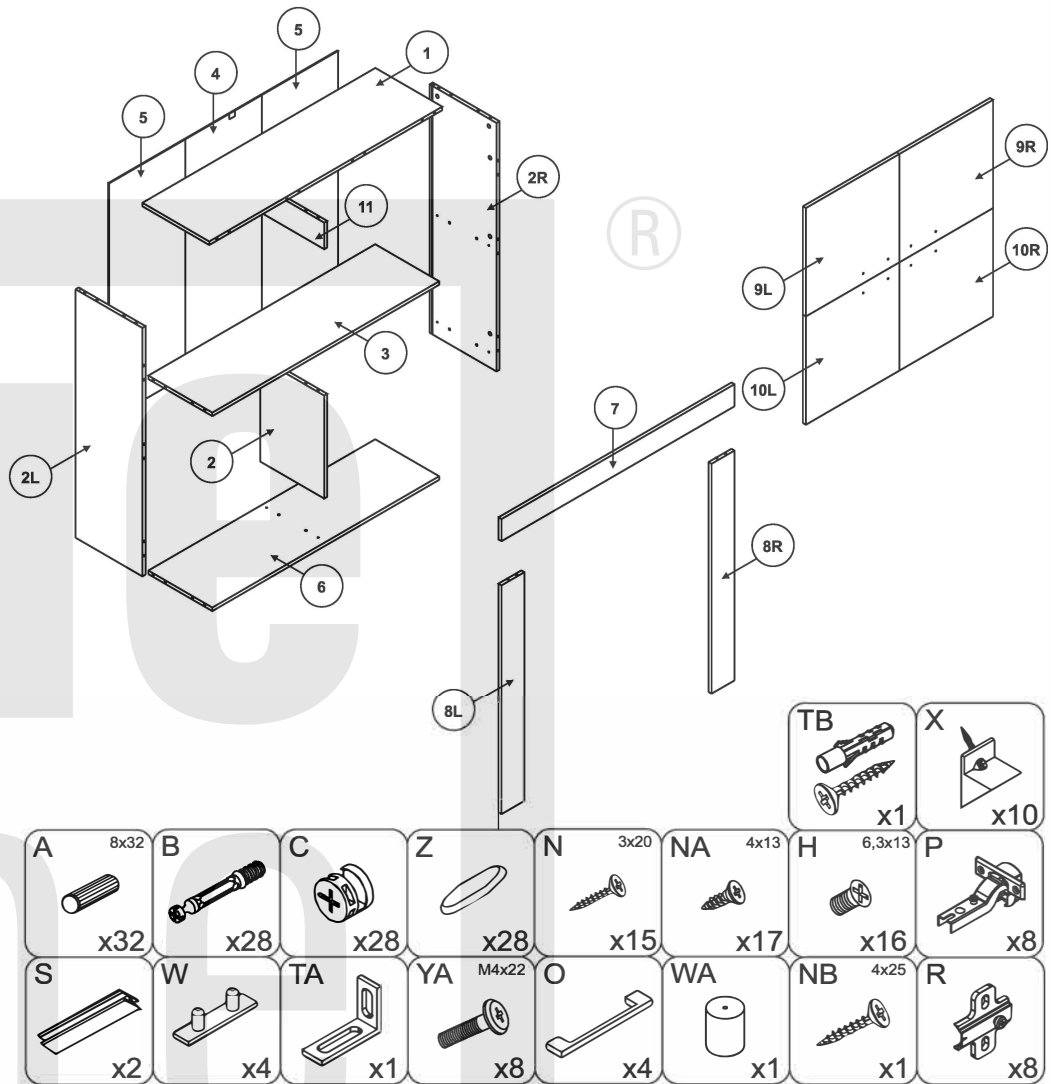

HEAVEN SK 120

21.10.2014.

- | | |
|---|-------------------------------------|
| (D) Montageanleitung | (GB) Assembly Instructions |
| (FR) Notice de montage | (IT) Istruzioni di montaggio |
| (NL) Handleiding voor de montage | (PL) Instrukcja montażu |
| (CZ) Montážní návod | (SK) Návod na montáž |
| (HU) Szerelési útmutató | (RO) Instrucțiuni de montaj |
| (TR) Montaj talimatı | (RU) ИНСТРУКЦИЯ ПО МОНТАЖУ |

1

2

7

A=B

10

8

x4

11

x4

12

13