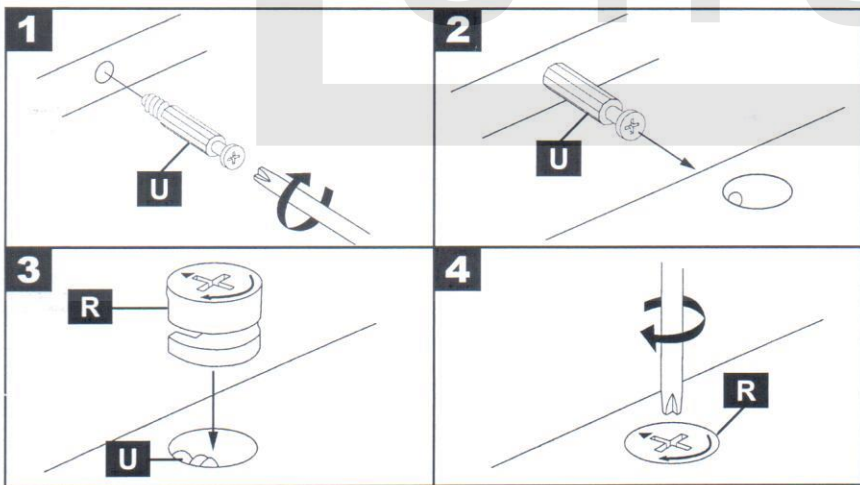

®

G

30 min.

True Tone[®]

Line

G6/8

G8/8

G5/8