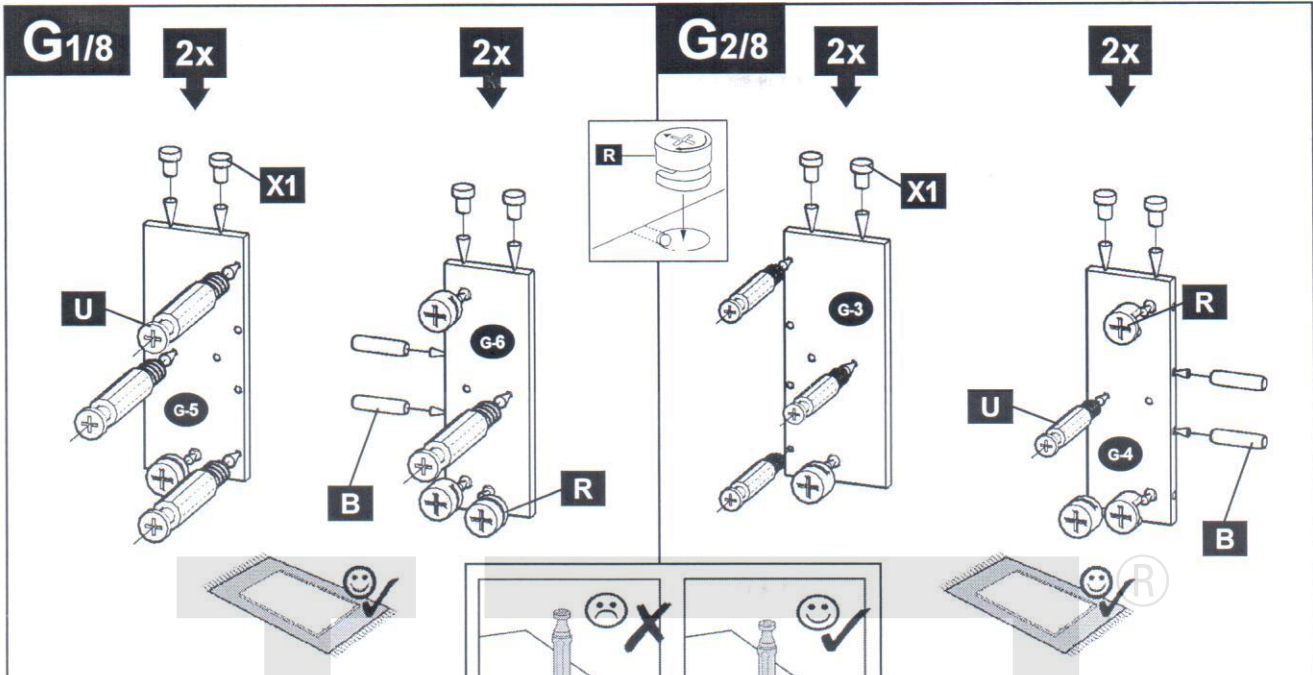

®

G

30 min.

True Tone[®]

Line

G6/8

G8/8

G5/8

G7/8