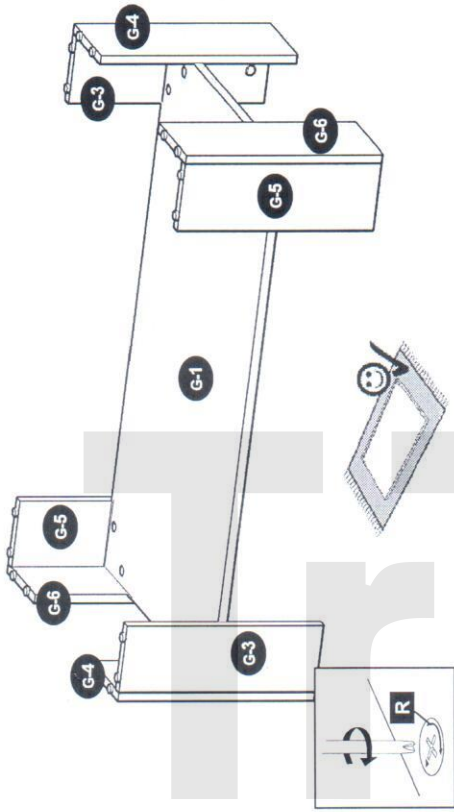

®

G

30 min.

True Tone[®]

Line

G6/8

G8/8

G5/8

G7/8