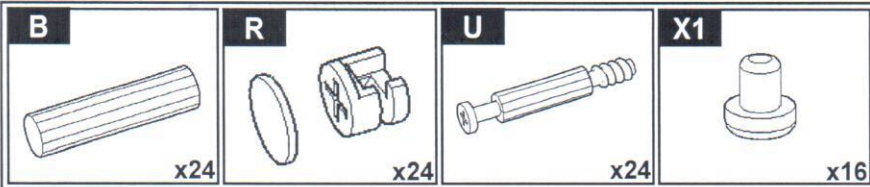

®

G

30 min.

True Tone[®]

Line

G6/8

G8/8

G5/8