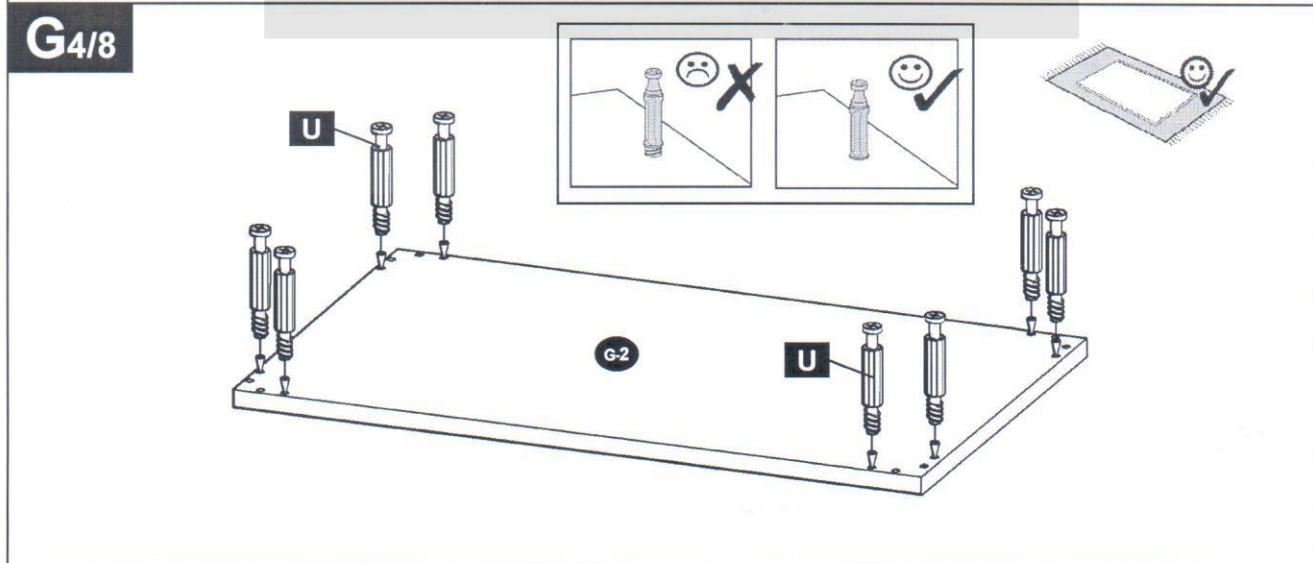

®

G

30 min.

True Tone[®]

Line

G6/8

G8/8

G5/8