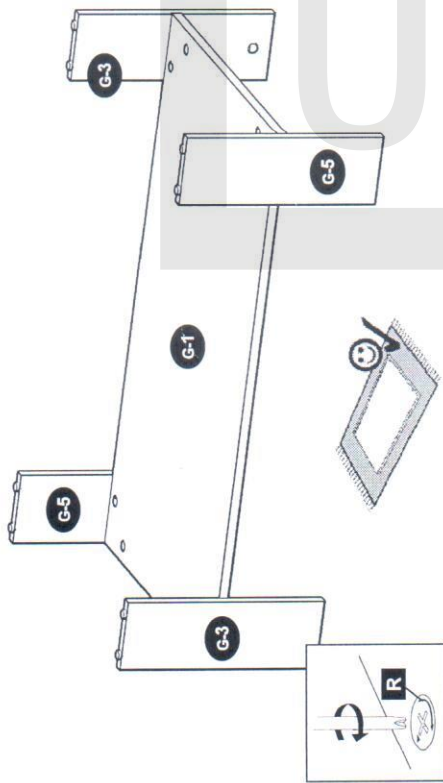

®

G

30 min.

True Tone[®]

Line

G6/8

G8/8

G5/8

G7/8