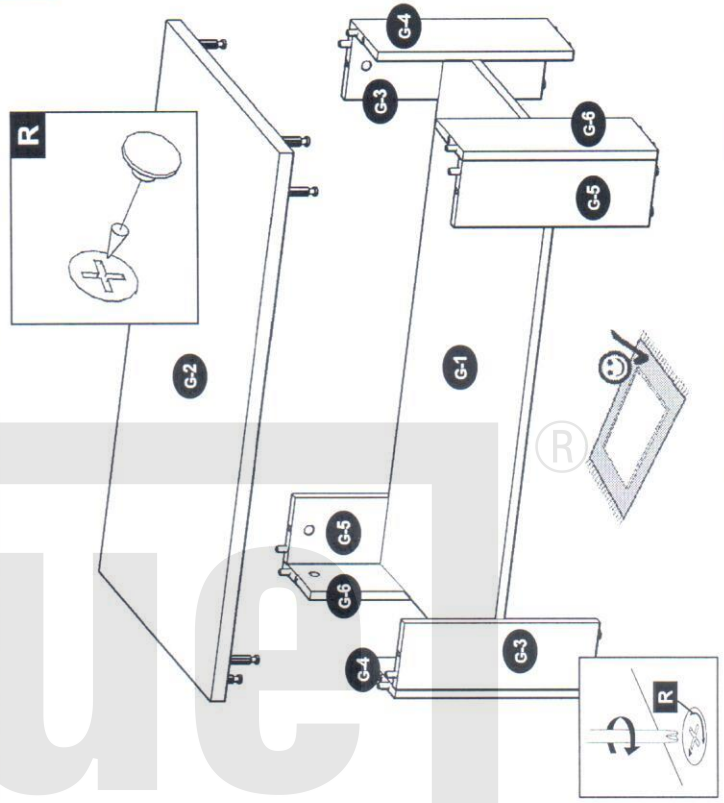

®

G

30 min.

True Tone[®]

Line

G6/8

G8/8

G5/8

G7/8