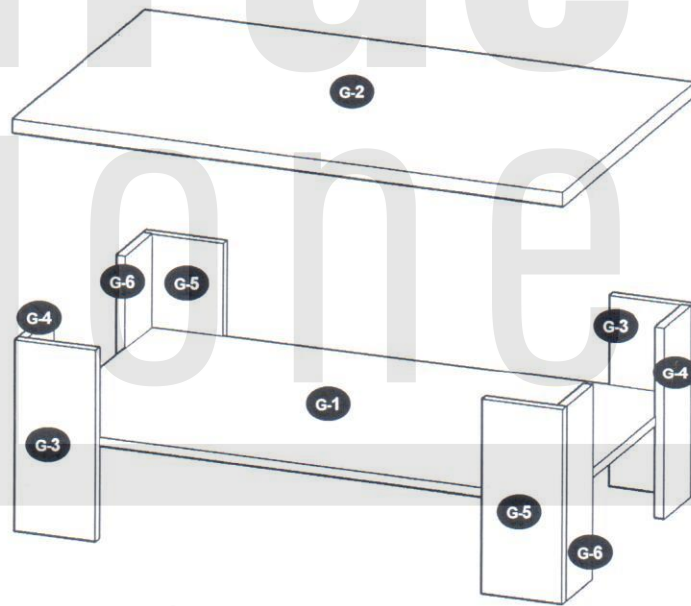

®

G

30 min.

True Tone[®]

Line

G6/8

G8/8

G5/8

G7/8