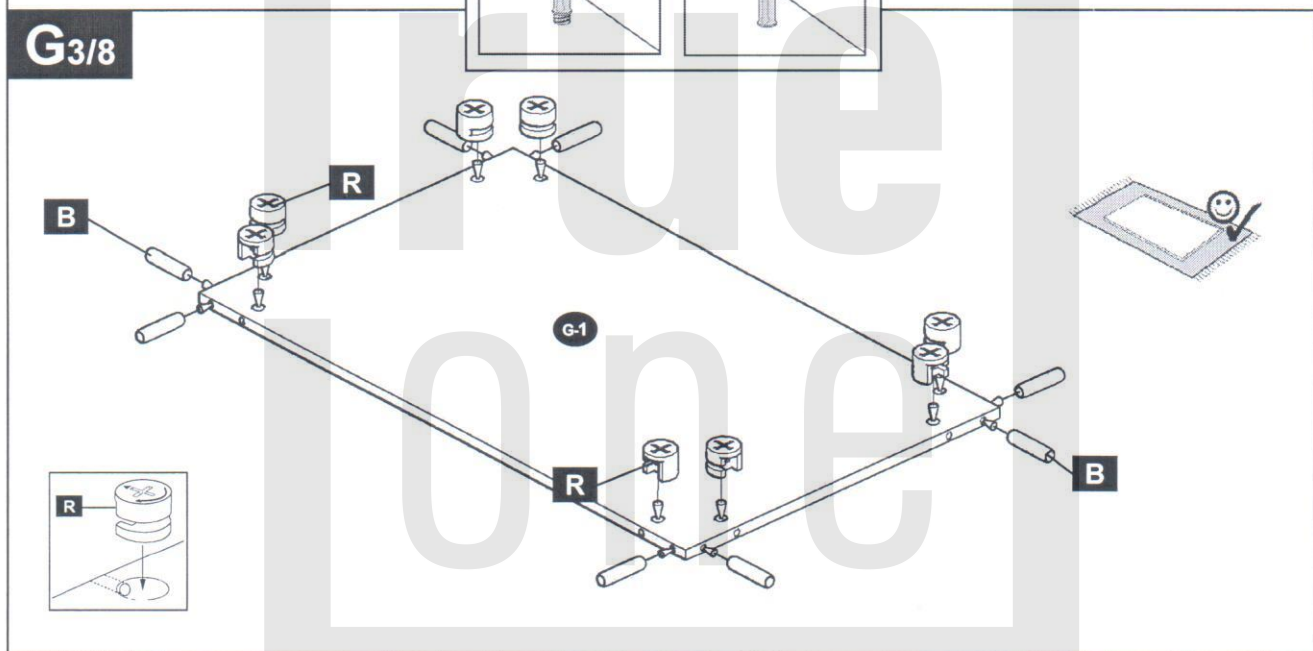

®

G

30 min.

True Tone[®]

Line

G6/8

G8/8

G5/8