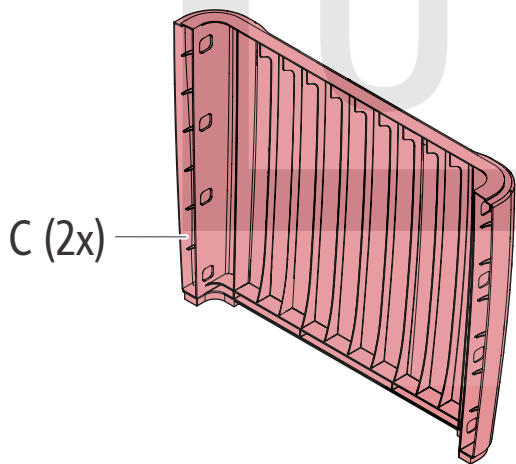

# ZION

---

"SMALL BALCONY TABLE" V1.2 / 590982 / 442290

590982

  AMERICA  
 EUROPE  
-Gepufte Sicherheit  
-EN581

  
MAX 110 kg  
240 lbs

< 40      < 104  
°C      °F  
> 0      > 32

1