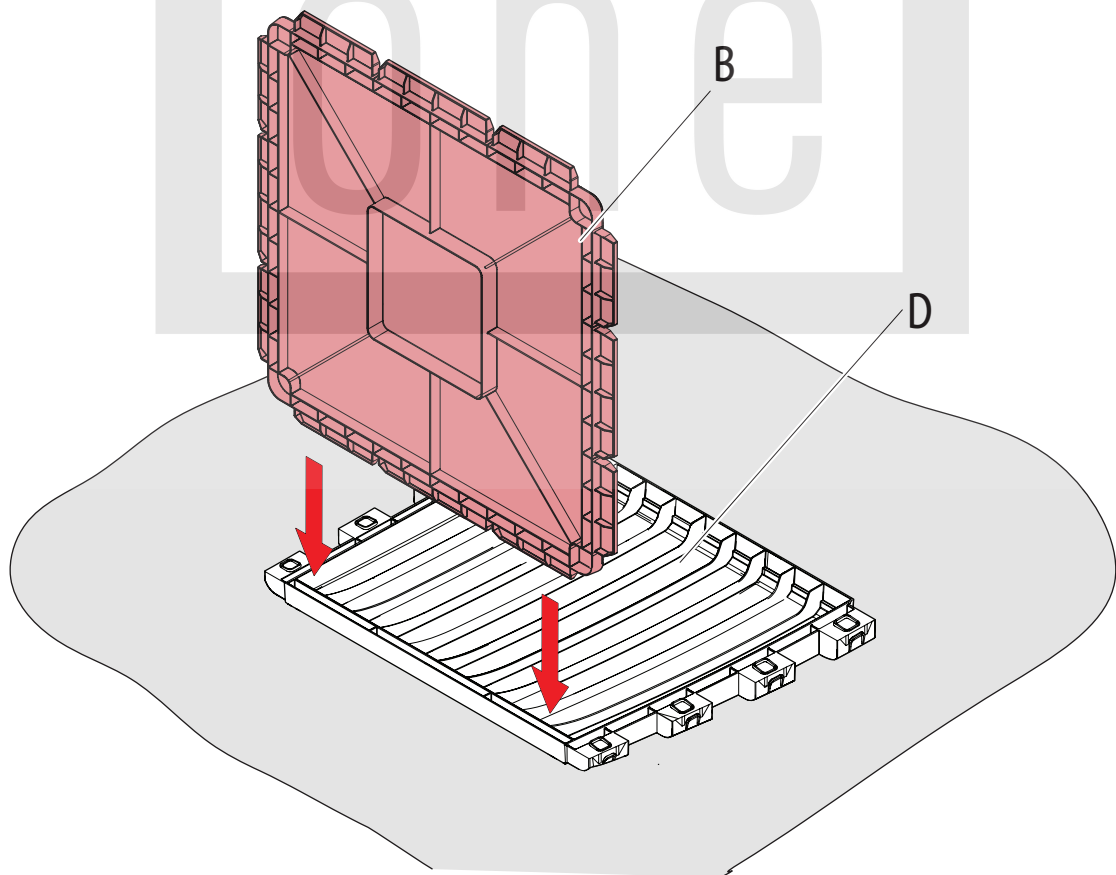

# ZION

---

"SMALL BALCONY TABLE" V1.2 / 590982 / 442290

590982

  AMERICA  
 EUROPE  
-Gepufte Sicherheit  
-EN581

  
MAX 110 kg  
240 lbs

< 40      < 104  
°C      °F  
> 0      > 32

1