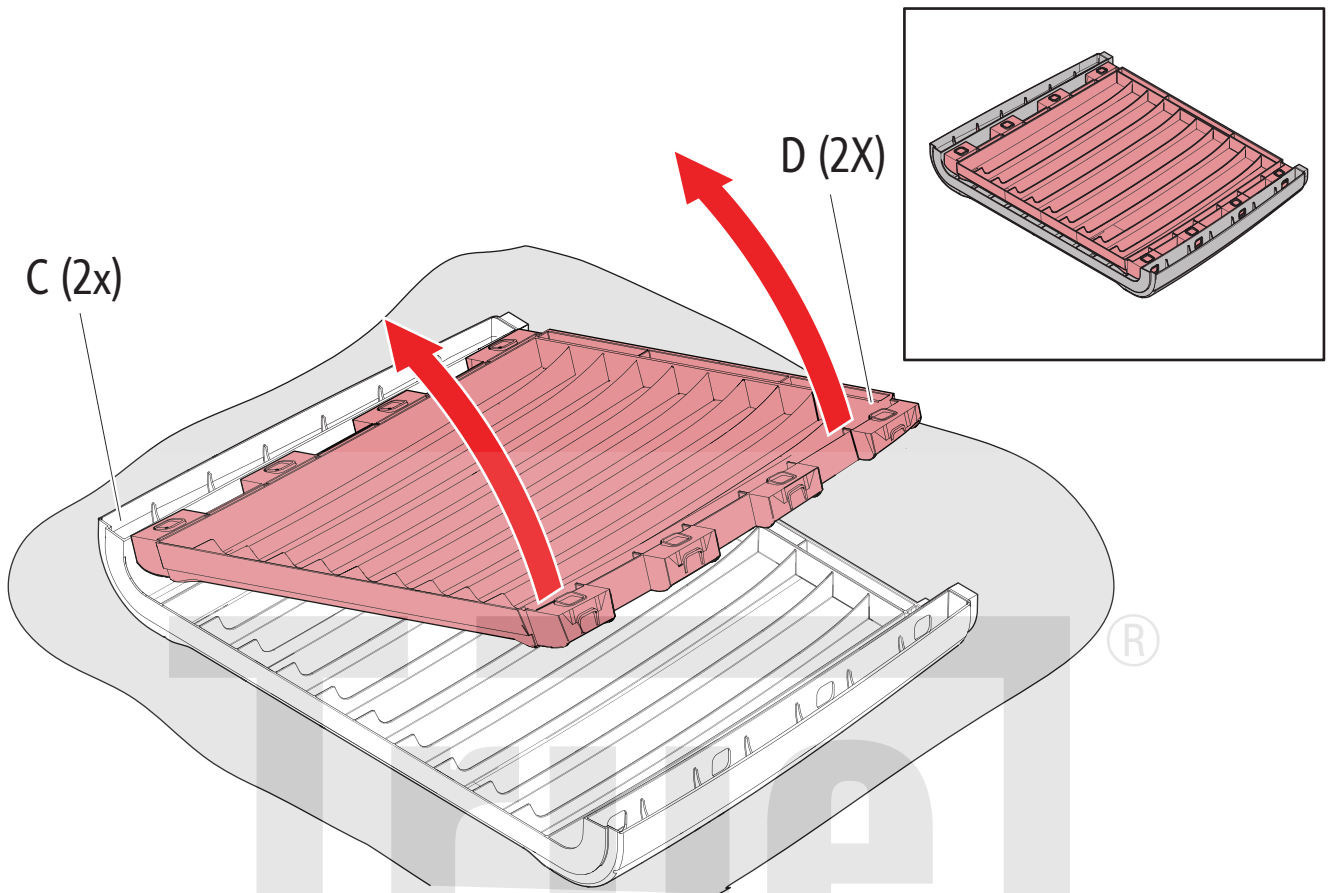

# ZION

---

"SMALL BALCONY TABLE" V1.2 / 590982 / 442290

590982

  AMERICA  
 EUROPE  
-Gepufte Sicherheit  
-EN581

  
MAX 110 kg  
240 lbs

< 40      < 104  
°C      °F  
> 0      > 32

1