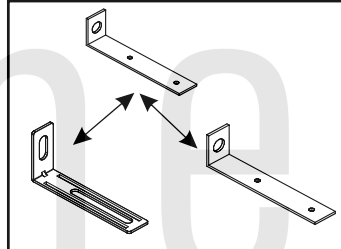

SZAFKA GÓRNA 80 2D

NO	Dim.			Col.-No	Qty
1	750	169	16	1/1	2
2	768	168	16	1/1	2
3	768	140	16	1/1	2
4	726	778	3	1/1	1
5	766	396	19	1/1	1
6	766	396	19	1/1	1

SZAFKA GÓRNA 80 2D

SZAFKA GÓRNA 80 2D

SZAFKA GÓRNA 80 2D

A1 x8  ø8x35	B4 x4 	B5 x4  ø15x12	G5 x4 	ZXP x1 	ZXL x1 
Z4 x4  ø10	D10 x8  US ø3,5x13	SZ7 x2 	S1 x8 	D6 x4  US ø4x30	G7 x8 
E7 x4  Ø35 H=0	E28 x4  H=0	SZ6 x4  ø4,5x45  ø8x40			

True
one

SZAFKA GÓRNA 80 2D

1

SZAFKA GÓRNA 80 2D

2

3

4

5

SZAFKA GÓRNA 80 2D

6