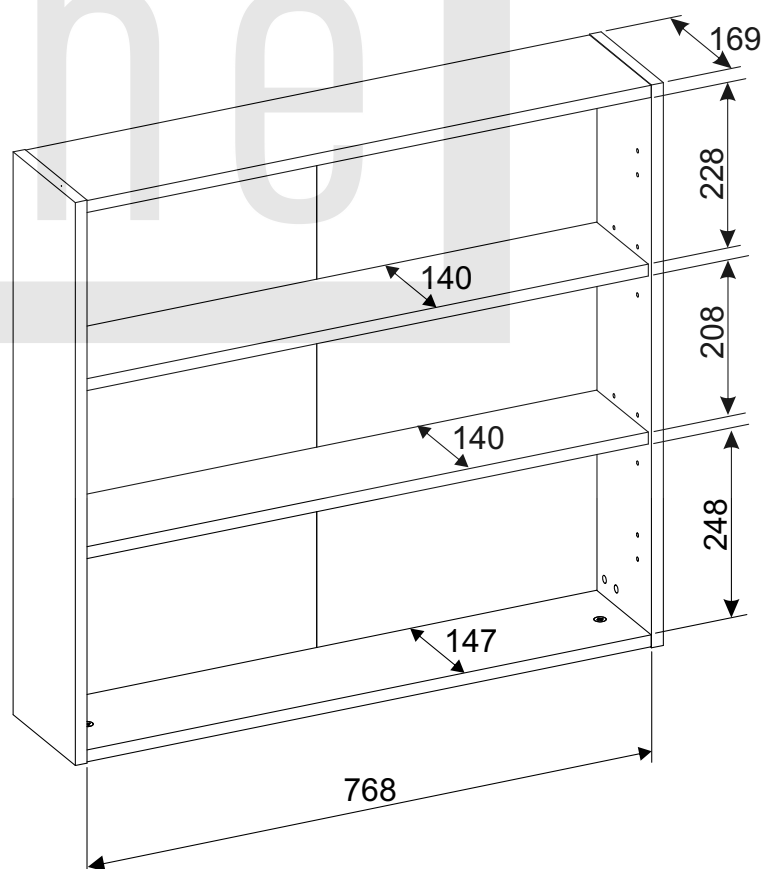

SZAFKA GÓRNA 80 2D

NO	Dim.			Col.-No	Qty
1	750	169	16	1/1	2
2	768	168	16	1/1	2
3	768	140	16	1/1	2
4	726	778	3	1/1	1
5	766	396	19	1/1	1
6	766	396	19	1/1	1

SZAFKA GÓRNA 80 2D

SZAFKA GÓRNA 80 2D

SZAFKA GÓRNA 80 2D

A1 x8  ø8x35	B4 x4 	B5 x4  ø15x12	G5 x4 	ZXP x1 	ZXL x1 
Z4 x4  ø10	D10 x8  US ø3,5x13	SZ7 x2 	S1 x8 	D6 x4  US ø4x30	G7 x8 
E7 x4  Ø35 H=0	E28 x4  H=0	SZ6 x4  ø4,5x45  ø8x40			

True
one

SZAFKA GÓRNA 80 2D

1

SZAFKA GÓRNA 80 2D

2

3

4

5

SZAFKA GÓRNA 80 2D

6