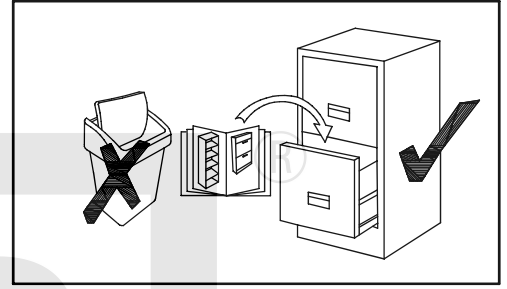

SZAFKA GÓRNA 80 2D

NO	Dim.			Col.-No	Qty
1	750	169	16	1/1	2
2	768	168	16	1/1	2
3	768	140	16	1/1	2
4	726	778	3	1/1	1
5	766	396	19	1/1	1
6	766	396	19	1/1	1

SZAFKA GÓRNA 80 2D

SZAFKA GÓRNA 80 2D

SZAFKA GÓRNA 80 2D

A1 x8  ø8x35	B4 x4 	B5 x4  ø15x12	G5 x4 	ZXP x1 	ZXL x1 
Z4 x4  ø10	D10 x8  US ø3,5x13	SZ7 x2 	S1 x8 	D6 x4  US ø4x30	G7 x8 
E7 x4  Ø35 H=0	E28 x4  H=0	SZ6 x4  ø4,5x45  ø8x40			

True
one

SZAFKA GÓRNA 80 2D