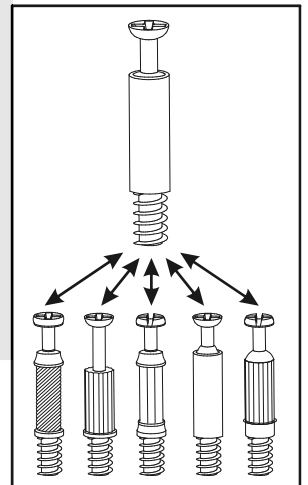

SZAFKA GÓRNA 80 2D

NO	Dim.			Col.-No	Qty
1	750	169	16	1/1	2
2	768	168	16	1/1	2
3	768	140	16	1/1	2
4	726	778	3	1/1	1
5	766	396	19	1/1	1
6	766	396	19	1/1	1

SZAFKA GÓRNA 80 2D

SZAFKA GÓRNA 80 2D

SZAFKA GÓRNA 80 2D

A1 x8  ø8x35	B4 x4 	B5 x4  ø15x12	G5 x4 	ZXP x1 	ZXL x1 
Z4 x4  ø10	D10 x8  US ø3,5x13	SZ7 x2 	S1 x8 	D6 x4  US ø4x30	G7 x8 
E7 x4  Ø35 H=0	E28 x4  H=0	SZ6 x4  ø4,5x45  ø8x40			

True
one

SZAFKA GÓRNA 80 2D