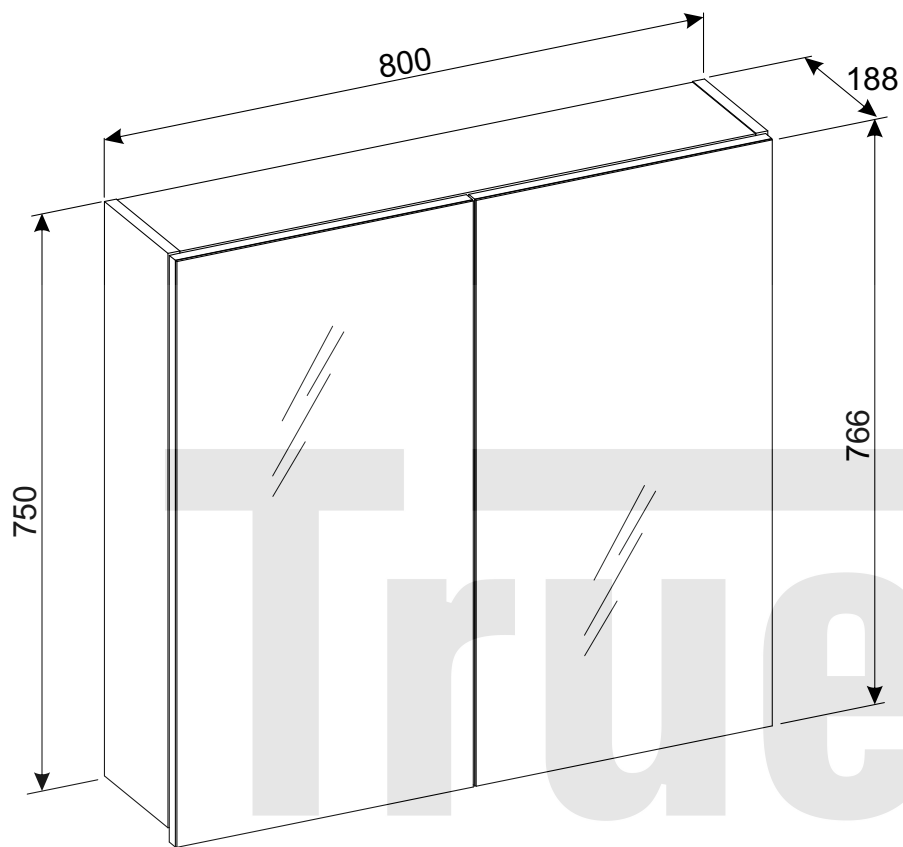

SZAFKA GÓRNA 80 2D

NO	Dim.			Col.-No	Qty
1	750	169	16	1/1	2
2	768	168	16	1/1	2
3	768	140	16	1/1	2
4	726	778	3	1/1	1
5	766	396	19	1/1	1
6	766	396	19	1/1	1

SZAFKA GÓRNA 80 2D

SZAFKA GÓRNA 80 2D

SZAFKA GÓRNA 80 2D

A1 x8  ø8x35	B4 x4 	B5 x4  ø15x12	G5 x4 	ZXP x1 	ZXL x1 
Z4 x4  ø10	D10 x8  US ø3,5x13	SZ7 x2 	S1 x8 	D6 x4  US ø4x30	G7 x8 
E7 x4  Ø35 H=0	E28 x4  H=0	SZ6 x4  ø4,5x45  ø8x40			

True
one

SZAFKA GÓRNA 80 2D