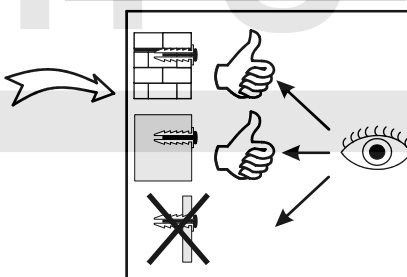

SZAFKA GÓRNA 80 2D

NO	Dim.			Col.-No	Qty
1	750	169	16	1/1	2
2	768	168	16	1/1	2
3	768	140	16	1/1	2
4	726	778	3	1/1	1
5	766	396	19	1/1	1
6	766	396	19	1/1	1

SZAFKA GÓRNA 80 2D

SZAFKA GÓRNA 80 2D

SZAFKA GÓRNA 80 2D

A1 x8  ø8x35	B4 x4 	B5 x4  ø15x12	G5 x4 	ZXP x1 	ZXL x1 
Z4 x4  ø10	D10 x8  US ø3,5x13	SZ7 x2 	S1 x8 	D6 x4  US ø4x30	G7 x8 
E7 x4  Ø35 H=0	E28 x4  H=0	SZ6 x4  ø4,5x45  ø8x40			

True
one

SZAFKA GÓRNA 80 2D