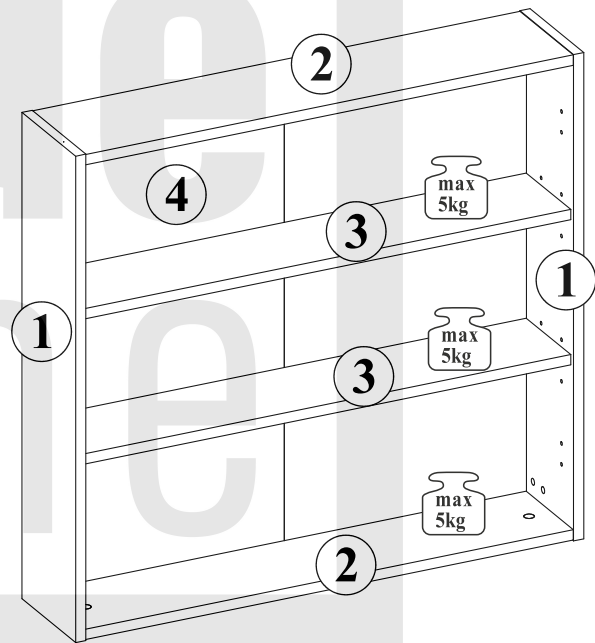

SZAFKA GÓRNA 80 2D

NO	Dim.			Col.-No	Qty
1	750	169	16	1/1	2
2	768	168	16	1/1	2
3	768	140	16	1/1	2
4	726	778	3	1/1	1
5	766	396	19	1/1	1
6	766	396	19	1/1	1

SZAFKA GÓRNA 80 2D

SZAFKA GÓRNA 80 2D

SZAFKA GÓRNA 80 2D

A1 x8  ø8x35	B4 x4 	B5 x4  ø15x12	G5 x4 	ZXP x1 	ZXL x1 
Z4 x4  ø10	D10 x8  US ø3,5x13	SZ7 x2 	S1 x8 	D6 x4  US ø4x30	G7 x8 
E7 x4  Ø35 H=0	E28 x4  H=0	SZ6 x4  ø4,5x45  ø8x40			

True
one

SZAFKA GÓRNA 80 2D

1

SZAFKA GÓRNA 80 2D

2

3

4

5

SZAFKA GÓRNA 80 2D

6