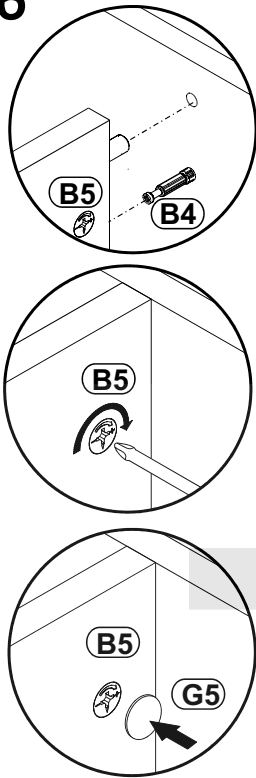

SZAFKA GÓRNA 80 2D

NO	Dim.			Col.-No	Qty
1	750	169	16	1/1	2
2	768	168	16	1/1	2
3	768	140	16	1/1	2
4	726	778	3	1/1	1
5	766	396	19	1/1	1
6	766	396	19	1/1	1

SZAFKA GÓRNA 80 2D

SZAFKA GÓRNA 80 2D

SZAFKA GÓRNA 80 2D

A1 x8  ø8x35	B4 x4 	B5 x4  ø15x12	G5 x4 	ZXP x1 	ZXL x1 
Z4 x4  ø10	D10 x8  US ø3,5x13	SZ7 x2 	S1 x8 	D6 x4  US ø4x30	G7 x8 
E7 x4  Ø35 H=0	E28 x4  H=0	SZ6 x4  ø4,5x45  ø8x40			

True
one

SZAFKA GÓRNA 80 2D

1

SZAFKA GÓRNA 80 2D

2

3

4

5

SZAFKA GÓRNA 80 2D

6