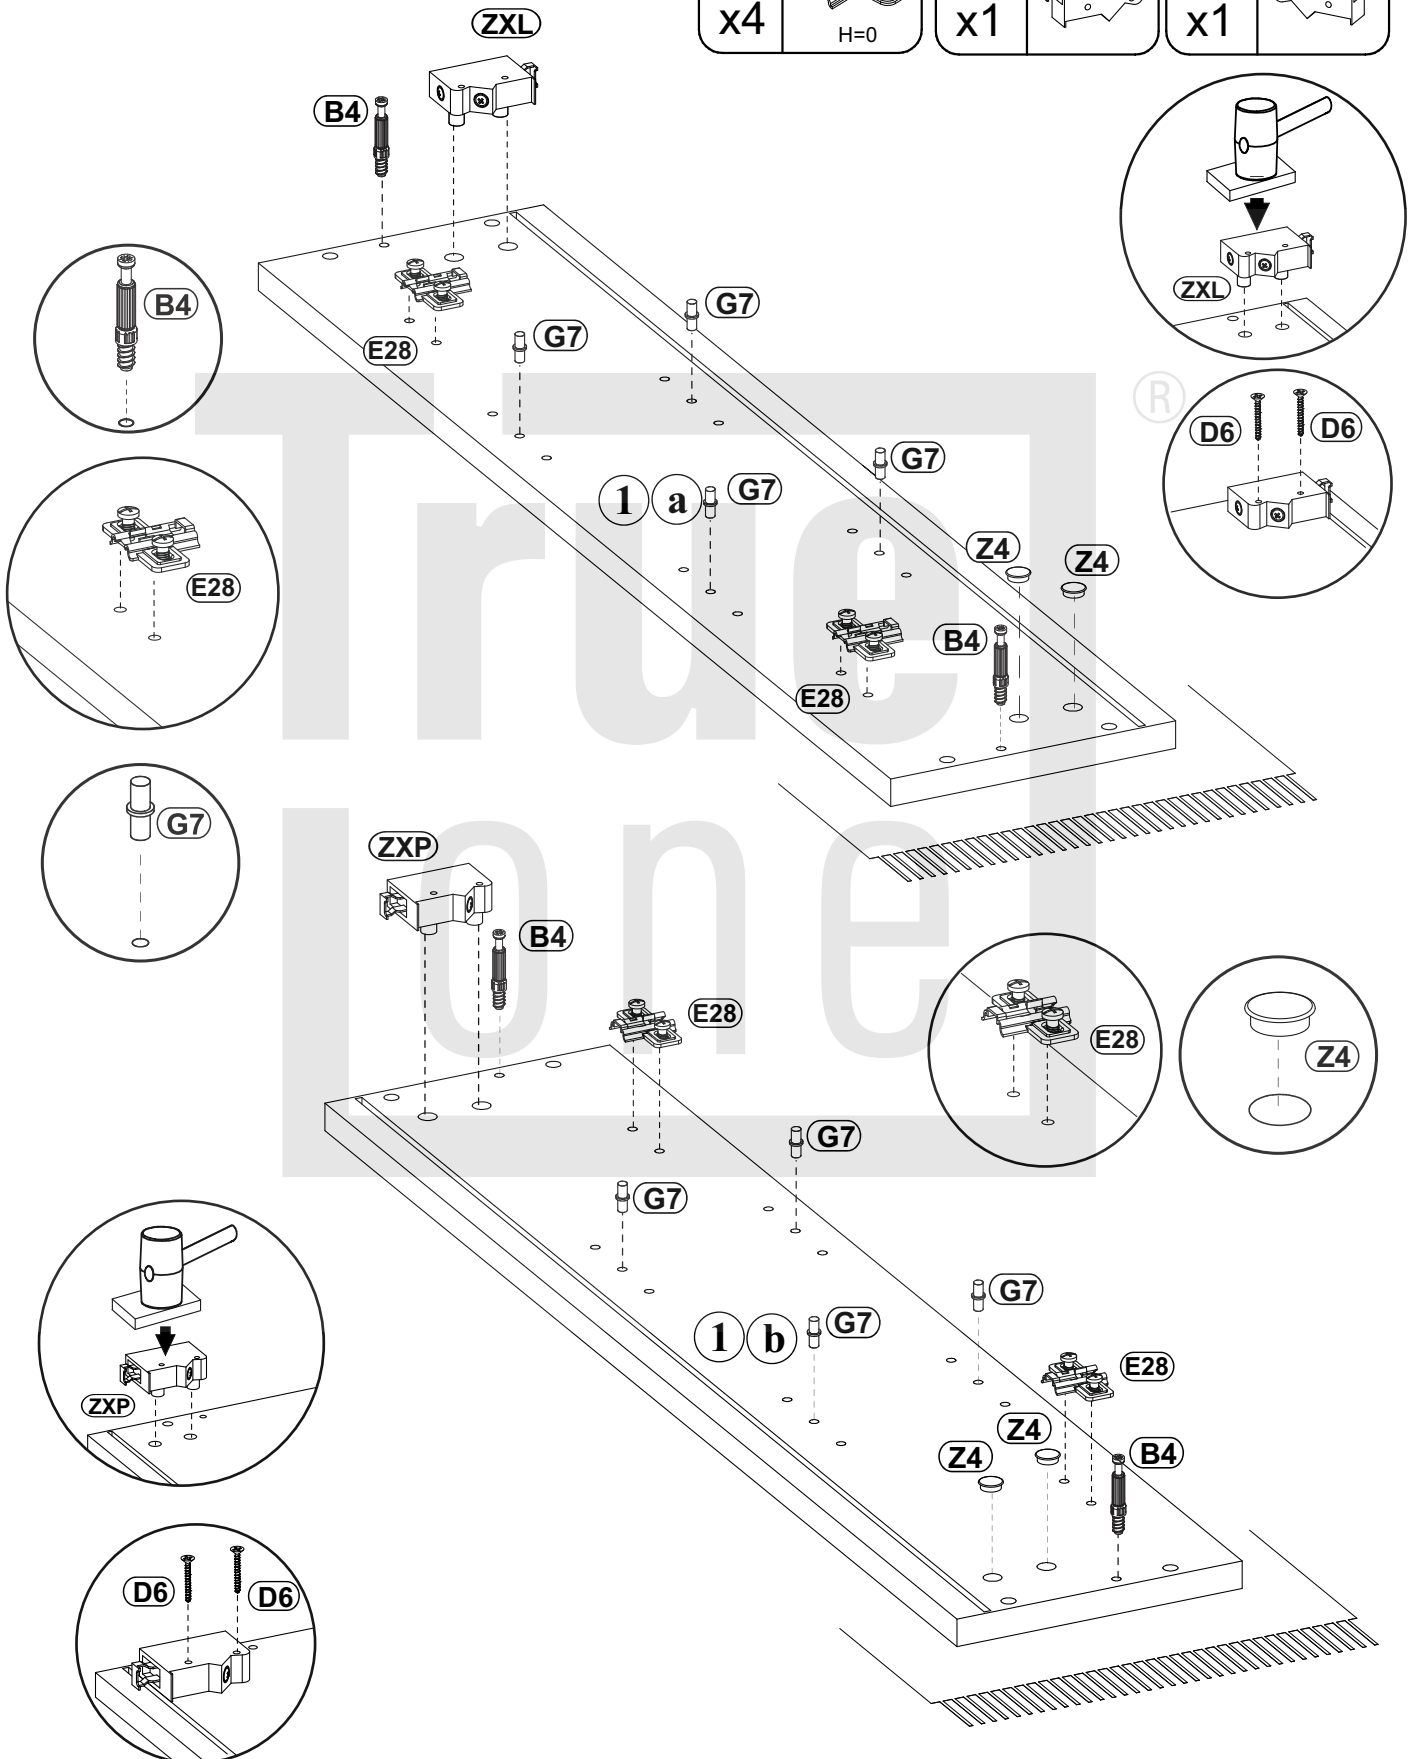

SZAFKA GÓRNA 80 2D

NO	Dim.			Col.-No	Qty
1	750	169	16	1/1	2
2	768	168	16	1/1	2
3	768	140	16	1/1	2
4	726	778	3	1/1	1
5	766	396	19	1/1	1
6	766	396	19	1/1	1

SZAFKA GÓRNA 80 2D

SZAFKA GÓRNA 80 2D

SZAFKA GÓRNA 80 2D

A1 x8  ø8x35	B4 x4 	B5 x4  ø15x12	G5 x4 	ZXP x1 	ZXL x1 
Z4 x4  ø10	D10 x8  US ø3,5x13	SZ7 x2 	S1 x8 	D6 x4  US ø4x30	G7 x8 
E7 x4  Ø35 H=0	E28 x4  H=0	SZ6 x4  ø4,5x45  ø8x40			

True
one

SZAFKA GÓRNA 80 2D

1

SZAFKA GÓRNA 80 2D

2

3

4

5

SZAFKA GÓRNA 80 2D

6