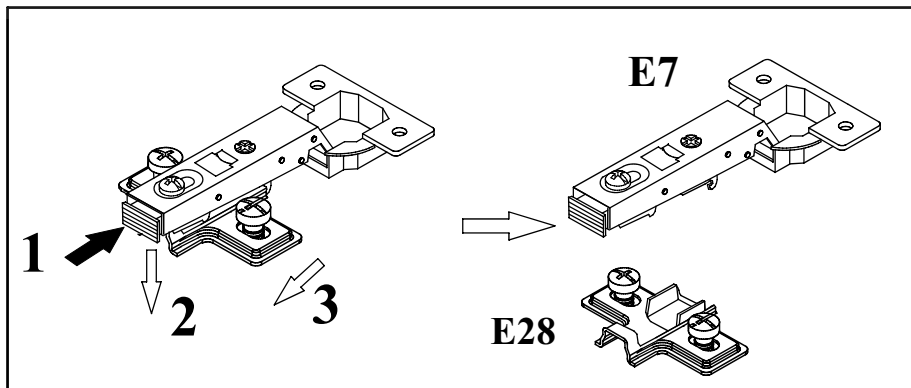

SZAFKA GÓRNA 80 2D

NO	Dim.			Col.-No	Qty
1	750	169	16	1/1	2
2	768	168	16	1/1	2
3	768	140	16	1/1	2
4	726	778	3	1/1	1
5	766	396	19	1/1	1
6	766	396	19	1/1	1

SZAFKA GÓRNA 80 2D

SZAFKA GÓRNA 80 2D

SZAFKA GÓRNA 80 2D

A1 x8  ø8x35	B4 x4 	B5 x4  ø15x12	G5 x4 	ZXP x1 	ZXL x1 
Z4 x4  ø10	D10 x8  US ø3,5x13	SZ7 x2 	S1 x8 	D6 x4  US ø4x30	G7 x8 
E7 x4  Ø35 H=0	E28 x4  H=0	SZ6 x4  ø4,5x45  ø8x40			

True
one

SZAFKA GÓRNA 80 2D