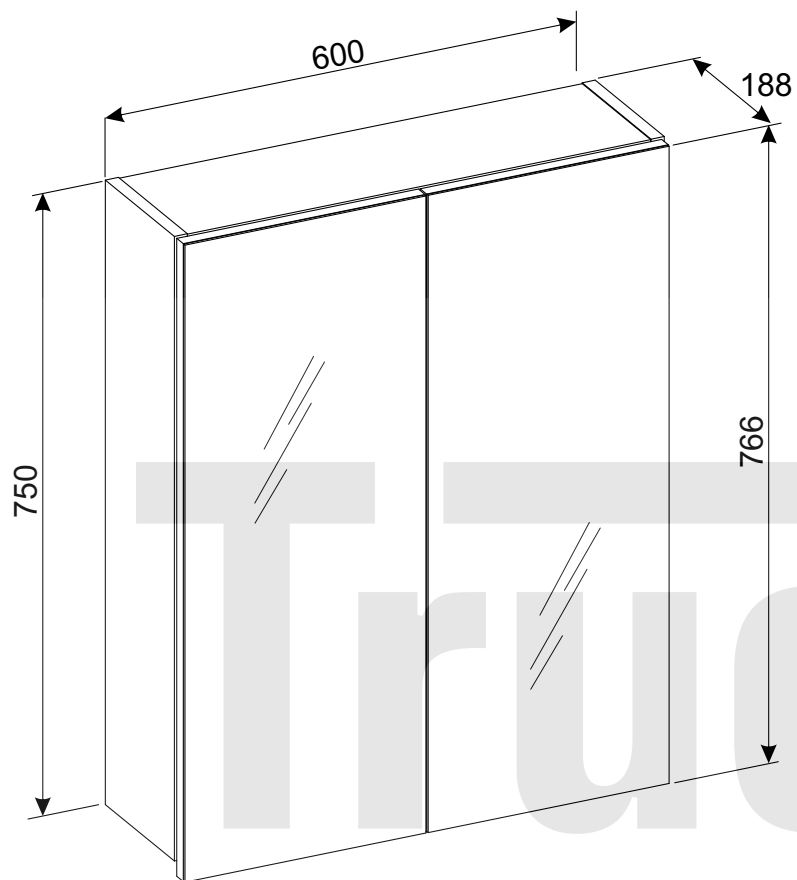

SZAFKA GÓRNA 60 2D

NO	Dim.			Col.-No	Qty
1	750	169	16	1/1	2
2	568	168	16	1/1	2
3	568	140	16	1/1	2
4	726	578	3	1/1	1
5	766	296	19	1/1	1
6	766	296	19	1/1	1

SZAFKA GÓRNA 60 2D

SZAFKA GÓRNA 60 2D

SZAFKA GÓRNA 60 2D

A1 x8  ø8x35	B4 x4 	B5 x4  ø15x12	G5 x4 	ZXP x1 	ZXL x1 
Z4 x4  ø10	D10 x8  US ø3,5x13	SZ7 x2 	S1 x8 	D6 x4  US ø4x30	G7 x8 
E7 x4  H=0	E28 x4  H=0	SZ6 x4  ø4,5x45  ø8x40			

True
one

®

SZAFKA GÓRNA 60 2D

1

SZAFKA GÓRNA 60 2D

2

A1	
x8	ø8x35

B5	
x4	ø15x12

3

D10	
x8	US ø3,5x13

E7	Ø35
x4	H=0