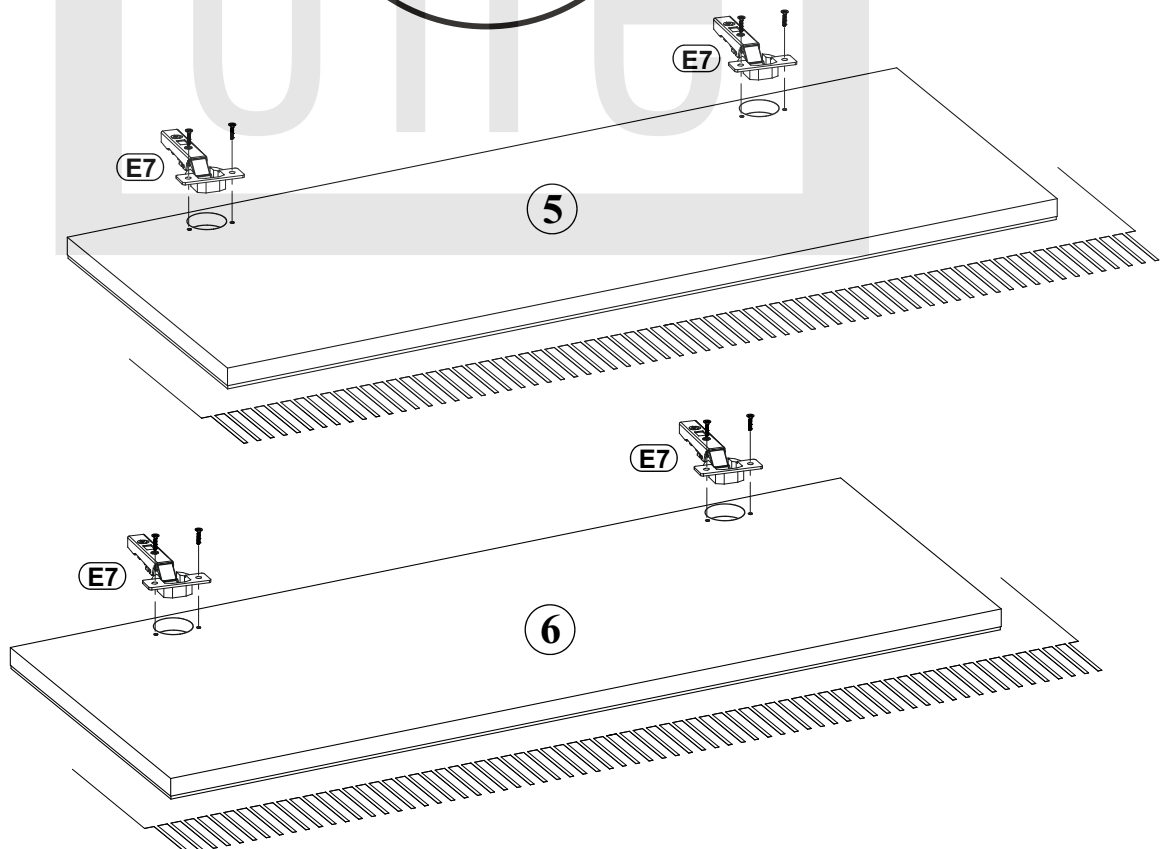

A1 x8  ø8x35	B4 x4 	B5 x4  ø15x12	G5 x4 	ZXP x1 	ZXL x1 
Z4 x4  ø10	D10 x8  US ø3,5x13	SZ7 x2 	S1 x8 	D6 x4  US ø4x30	G7 x8 
E7 x4  H=0	E28 x4  H=0	SZ6 x4  ø4,5x45  ø8x40			

True
one

®

SZAFKA GÓRNA 60 2D

1

SZAFKA GÓRNA 60 2D

2

A1	
x8	ø8x35

B5	
x4	ø15x12

3

D10	
x8	US ø3,5x13

E7	Ø35
x4	H=0