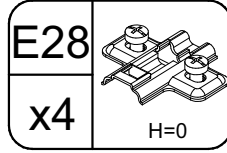

SZAFKA GÓRNA 60 2D

1