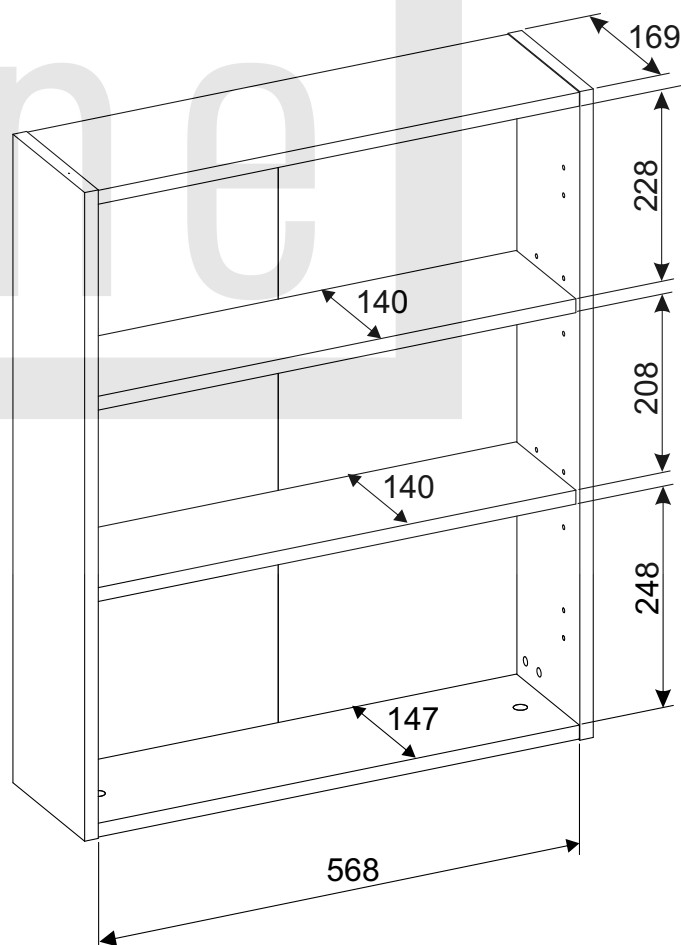

SZAFKA GÓRNA 60 2D

NO	Dim.			Col.-No	Qty
1	750	169	16	1/1	2
2	568	168	16	1/1	2
3	568	140	16	1/1	2
4	726	578	3	1/1	1
5	766	296	19	1/1	1
6	766	296	19	1/1	1

SZAFKA GÓRNA 60 2D

SZAFKA GÓRNA 60 2D

SZAFKA GÓRNA 60 2D

A1 x8  ø8x35	B4 x4 	B5 x4  ø15x12	G5 x4 	ZXP x1 	ZXL x1 
Z4 x4  ø10	D10 x8  US ø3,5x13	SZ7 x2 	S1 x8 	D6 x4  US ø4x30	G7 x8 
E7 x4  H=0	E28 x4  H=0	SZ6 x4  ø4,5x45  ø8x40			

True
one

®

SZAFKA GÓRNA 60 2D

1

SZAFKA GÓRNA 60 2D

2

A1	
x8	ø8x35

B5	
x4	ø15x12

3

D10	
x8	US ø3,5x13

E7	Ø35
x4	H=0