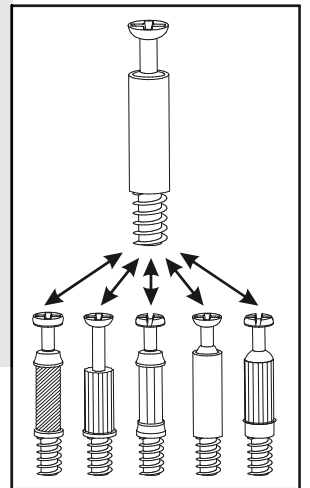

SZAFKA GÓRNA 60 2D

NO	Dim.			Col.-No	Qty
1	750	169	16	1/1	2
2	568	168	16	1/1	2
3	568	140	16	1/1	2
4	726	578	3	1/1	1
5	766	296	19	1/1	1
6	766	296	19	1/1	1

SZAFKA GÓRNA 60 2D

SZAFKA GÓRNA 60 2D

SZAFKA GÓRNA 60 2D

A1 x8  ø8x35	B4 x4 	B5 x4  ø15x12	G5 x4 	ZXP x1 	ZXL x1 
Z4 x4  ø10	D10 x8  US ø3,5x13	SZ7 x2 	S1 x8 	D6 x4  US ø4x30	G7 x8 
E7 x4  H=0	E28 x4  H=0	SZ6 x4  ø4,5x45  ø8x40			

True
one

®

SZAFKA GÓRNA 60 2D