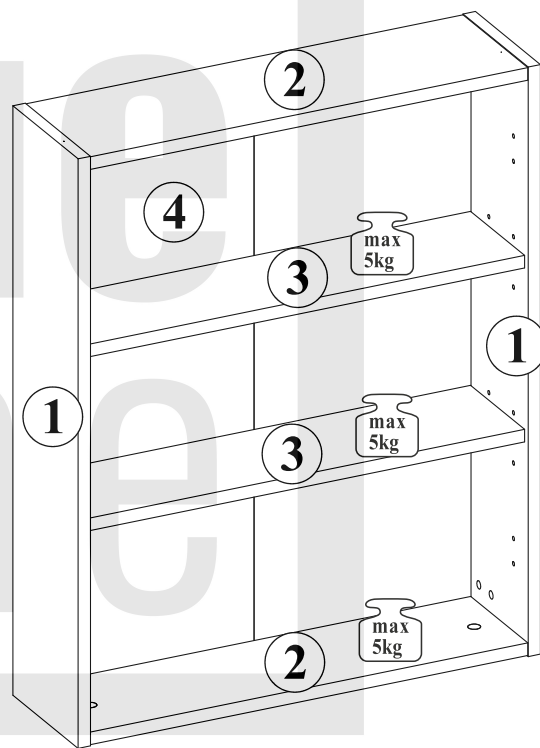

SZAFKA GÓRNA 60 2D

NO	Dim.			Col.-No	Qty
1	750	169	16	1/1	2
2	568	168	16	1/1	2
3	568	140	16	1/1	2
4	726	578	3	1/1	1
5	766	296	19	1/1	1
6	766	296	19	1/1	1

SZAFKA GÓRNA 60 2D

SZAFKA GÓRNA 60 2D

SZAFKA GÓRNA 60 2D

A1 x8  ø8x35	B4 x4 	B5 x4  ø15x12	G5 x4 	ZXP x1 	ZXL x1 
Z4 x4  ø10	D10 x8  US ø3,5x13	SZ7 x2 	S1 x8 	D6 x4  US ø4x30	G7 x8 
E7 x4  H=0	E28 x4  H=0	SZ6 x4  ø4,5x45  ø8x40			

True
one

®

SZAFKA GÓRNA 60 2D

1

SZAFKA GÓRNA 60 2D

2

A1	
x8	ø8x35

B5	
x4	ø15x12

3

D10	
x8	US ø3,5x13

E7	Ø35
x4	H=0