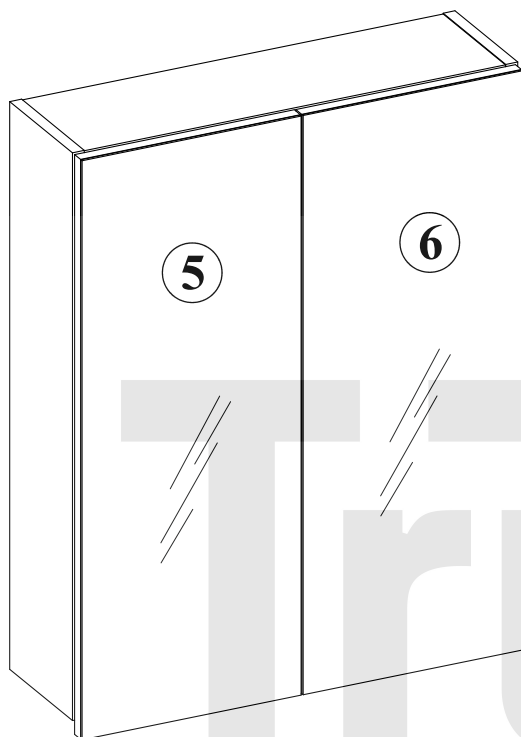

SZAFKA GÓRNA 60 2D

NO	Dim.			Col.-No	Qty
1	750	169	16	1/1	2
2	568	168	16	1/1	2
3	568	140	16	1/1	2
4	726	578	3	1/1	1
5	766	296	19	1/1	1
6	766	296	19	1/1	1

SZAFKA GÓRNA 60 2D

SZAFKA GÓRNA 60 2D

SZAFKA GÓRNA 60 2D

A1 x8  ø8x35	B4 x4 	B5 x4  ø15x12	G5 x4 	ZXP x1 	ZXL x1 
Z4 x4  ø10	D10 x8  US ø3,5x13	SZ7 x2 	S1 x8 	D6 x4  US ø4x30	G7 x8 
E7 x4  H=0	E28 x4  H=0	SZ6 x4  ø4,5x45  ø8x40			

True
one

®

SZAFKA GÓRNA 60 2D

1

SZAFKA GÓRNA 60 2D

2

A1	
x8	ø8x35

B5	
x4	ø15x12

3

D10	
x8	US ø3,5x13

E7	Ø35
x4	H=0