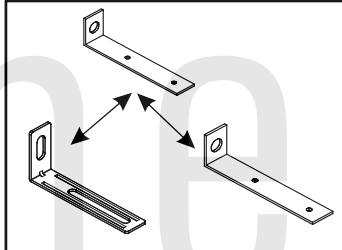

SZAFKA GÓRNA 60 2D

NO	Dim.			Col.-No	Qty
1	750	169	16	1/1	2
2	568	168	16	1/1	2
3	568	140	16	1/1	2
4	726	578	3	1/1	1
5	766	296	19	1/1	1
6	766	296	19	1/1	1

SZAFKA GÓRNA 60 2D

SZAFKA GÓRNA 60 2D

SZAFKA GÓRNA 60 2D

A1 x8  ø8x35	B4 x4 	B5 x4  ø15x12	G5 x4 	ZXP x1 	ZXL x1 
Z4 x4  ø10	D10 x8  US ø3,5x13	SZ7 x2 	S1 x8 	D6 x4  US ø4x30	G7 x8 
E7 x4  H=0	E28 x4  H=0	SZ6 x4  ø4,5x45  ø8x40			

True
one

®

SZAFKA GÓRNA 60 2D

1

SZAFKA GÓRNA 60 2D

2

A1	
x8	ø8x35

B5	
x4	ø15x12

3

D10	
x8	US ø3,5x13

E7	Ø35
x4	H=0