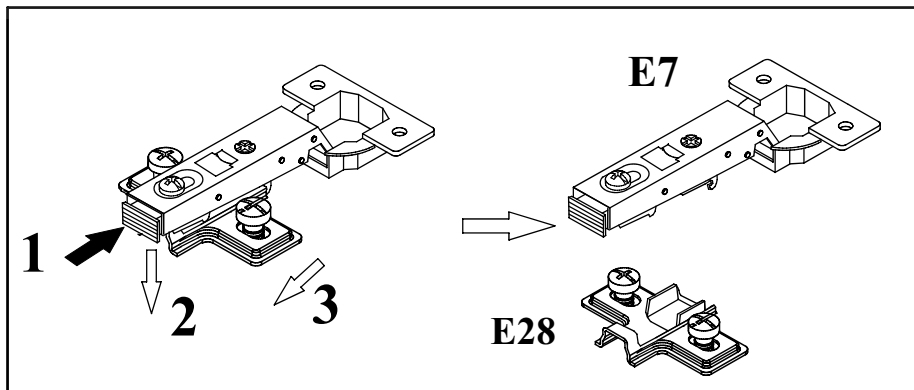

SZAFKA GÓRNA 60 2D

NO	Dim.			Col.-No	Qty
1	750	169	16	1/1	2
2	568	168	16	1/1	2
3	568	140	16	1/1	2
4	726	578	3	1/1	1
5	766	296	19	1/1	1
6	766	296	19	1/1	1

SZAFKA GÓRNA 60 2D

SZAFKA GÓRNA 60 2D

SZAFKA GÓRNA 60 2D

A1 x8  ø8x35	B4 x4 	B5 x4  ø15x12	G5 x4 	ZXP x1 	ZXL x1 
Z4 x4  ø10	D10 x8  US ø3,5x13	SZ7 x2 	S1 x8 	D6 x4  US ø4x30	G7 x8 
E7 x4  H=0	E28 x4  H=0	SZ6 x4  ø4,5x45  ø8x40			

True
one

®

SZAFKA GÓRNA 60 2D

1

SZAFKA GÓRNA 60 2D

2

A1	
x8	ø8x35

B5	
x4	ø15x12

3

D10	
x8	US ø3,5x13

E7	Ø35
x4	H=0