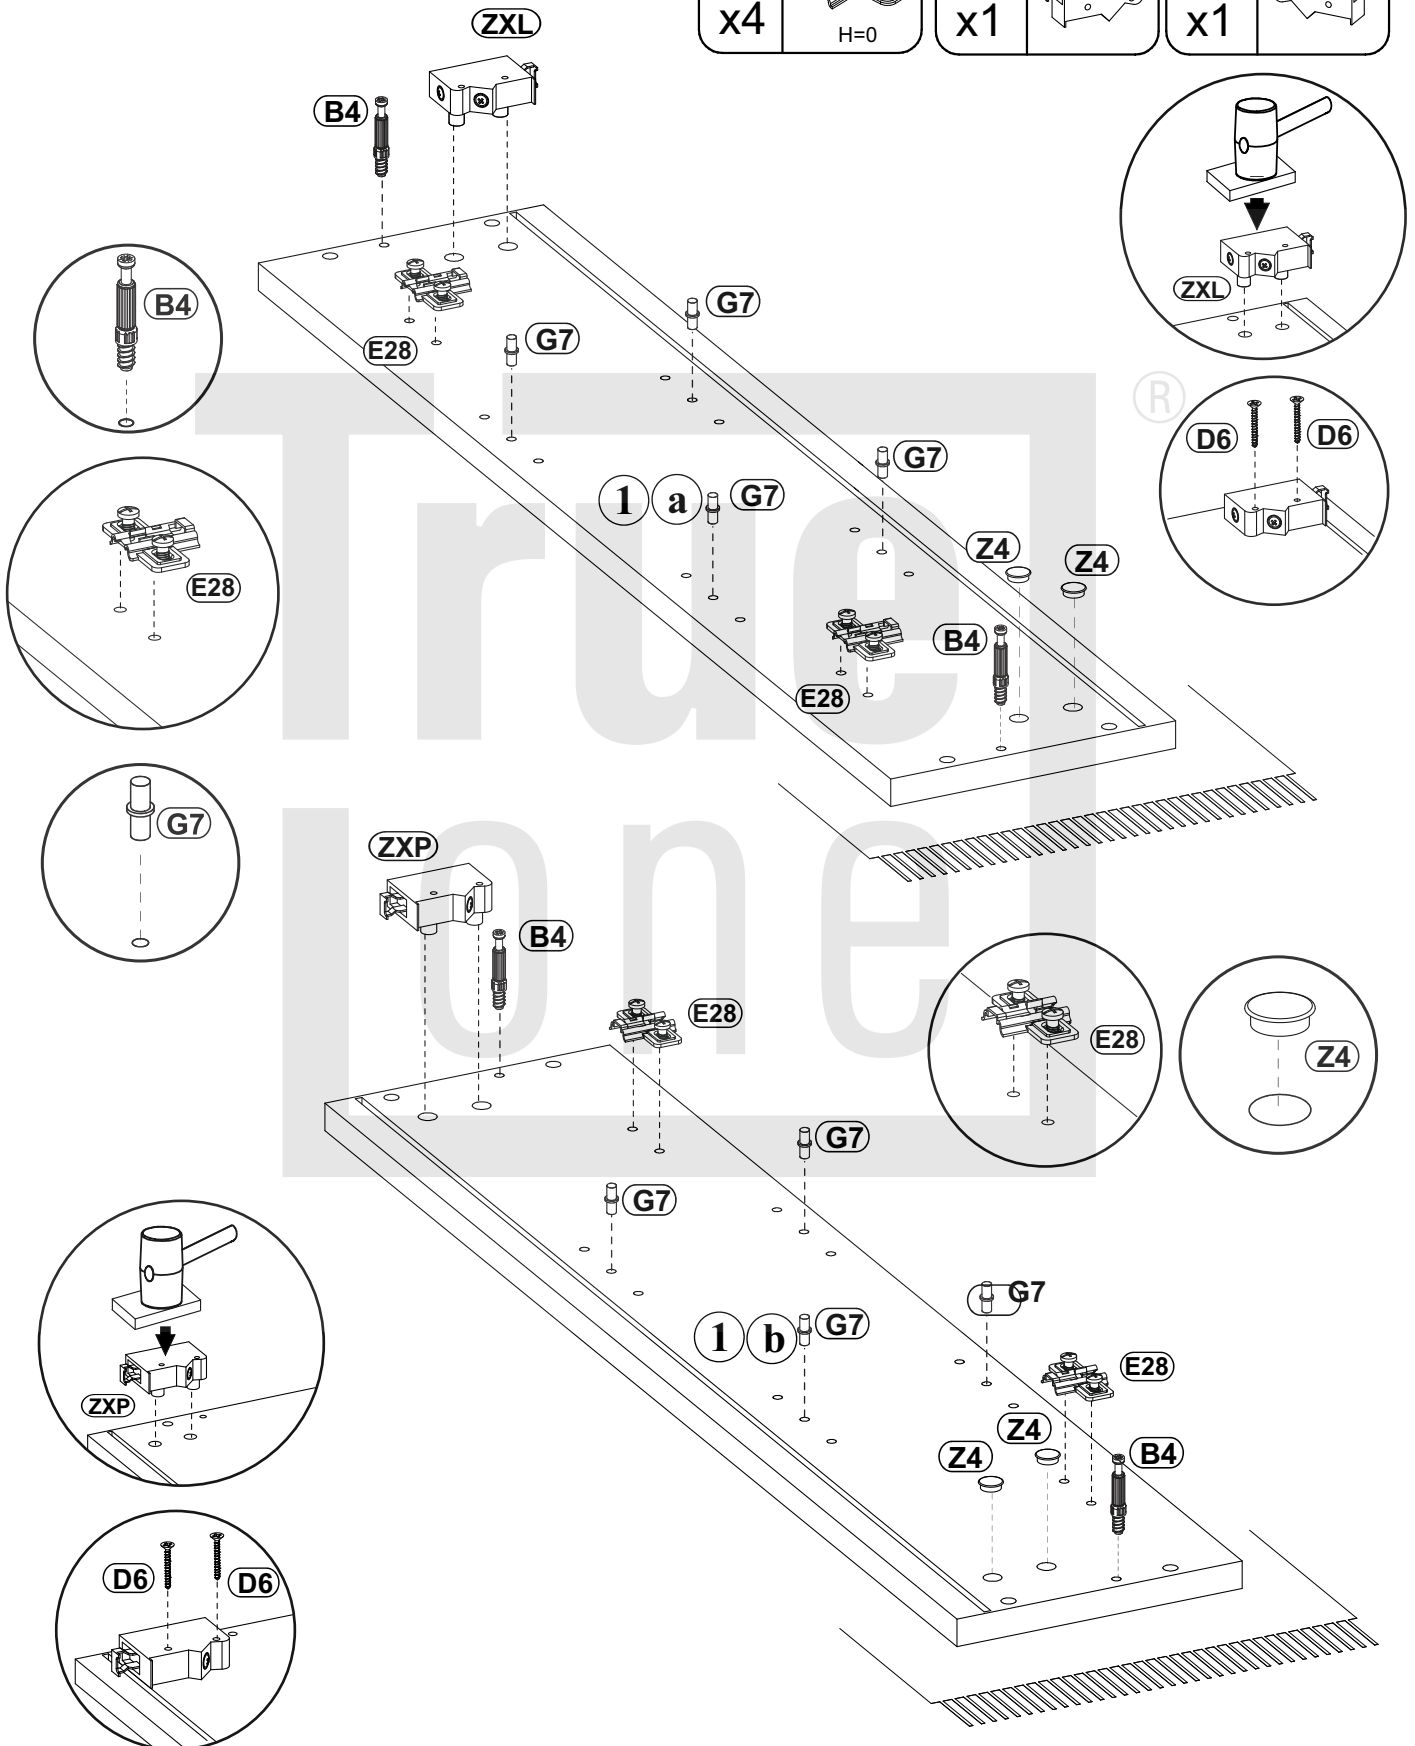

A1 x8  ø8x35	B4 x4 	B5 x4  ø15x12	G5 x4 	ZXP x1 	ZXL x1 
Z4 x4  ø10	D10 x8  US ø3,5x13	SZ7 x2 	S1 x8 	D6 x4  US ø4x30	G7 x8 
E7 x4  H=0	E28 x4  H=0	SZ6 x4  ø4,5x45  ø8x40			

True
one

®

SZAFKA GÓRNA 60 2D

1

SZAFKA GÓRNA 60 2D

2

A1	
x8	ø8x35

B5	
x4	ø15x12

3

D10	
x8	US ø3,5x13

E7	Ø35
x4	H=0