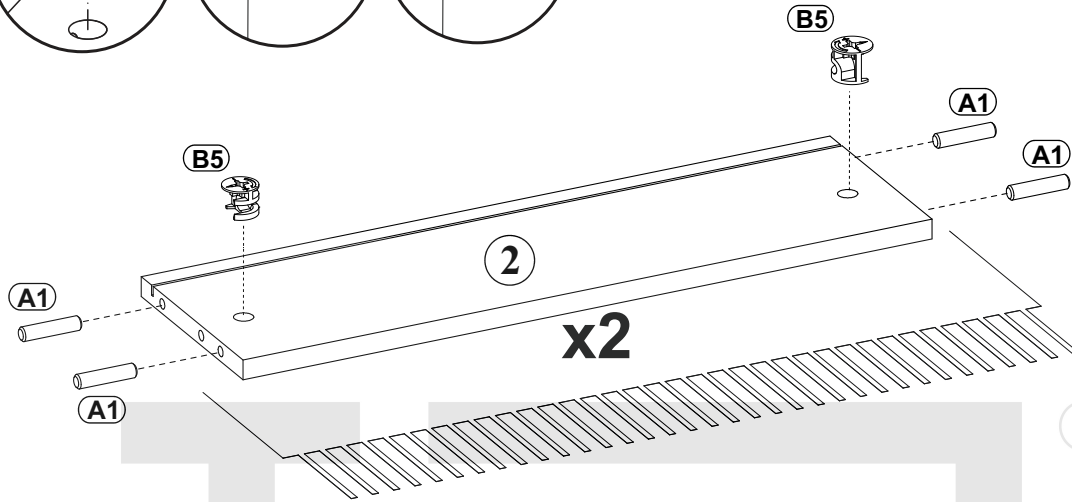

A1 x8  ø8x35	B4 x4 	B5 x4  ø15x12	G5 x4 	ZXP x1 	ZXL x1 
Z4 x4  ø10	D10 x8  US ø3,5x13	SZ7 x2 	S1 x8 	D6 x4  US ø4x30	G7 x8 
E7 x4  H=0	E28 x4  H=0	SZ6 x4  ø4,5x45  ø8x40			

True
one

®

SZAFKA GÓRNA 60 2D

1

SZAFKA GÓRNA 60 2D

2

A1	
x8	ø8x35

B5	
x4	ø15x12

3

D10	
x8	US ø3,5x13

E7	Ø35
x4	H=0