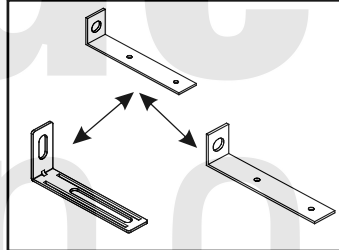

REGAŁ GÓRNY OTWARTY 20

®

| NO | Dim. | | | Col.-No | Qty |
|----|------|-----|----|---------|-----|
| 1 | 750 | 169 | 16 | 1/1 | 2 |
| 2 | 168 | 168 | 16 | 1/1 | 2 |
| 3 | 168 | 140 | 16 | 1/1 | 2 |
| 4 | 726 | 178 | 3 | 1/1 | 1 |

REGAŁ GÓRNY OTWARTY 20

REGAŁ GÓRNY 20

REGAŁ GÓRNY 20

| | | | | | |
|-------------------|-------------------------------|--------------------|----------|----------------------|-----------|
| A1 x8 ø8x35 | B4 x4 | B5 x4 ø15x12 | G5 x4 | ZXP x1 | ZXL x1 |
| Z4 x4 ø10 | SZ6 x4 ø4,5x45 ø8x40 | SZ7 x2 | S1 x6 | D6 x4 US ø4x30 | G8 x8 |

True
one

REGAŁ GÓRNY 20

1

REGAŁ GÓRNY 20

2

3

REGAŁ GÓRNY 20

4