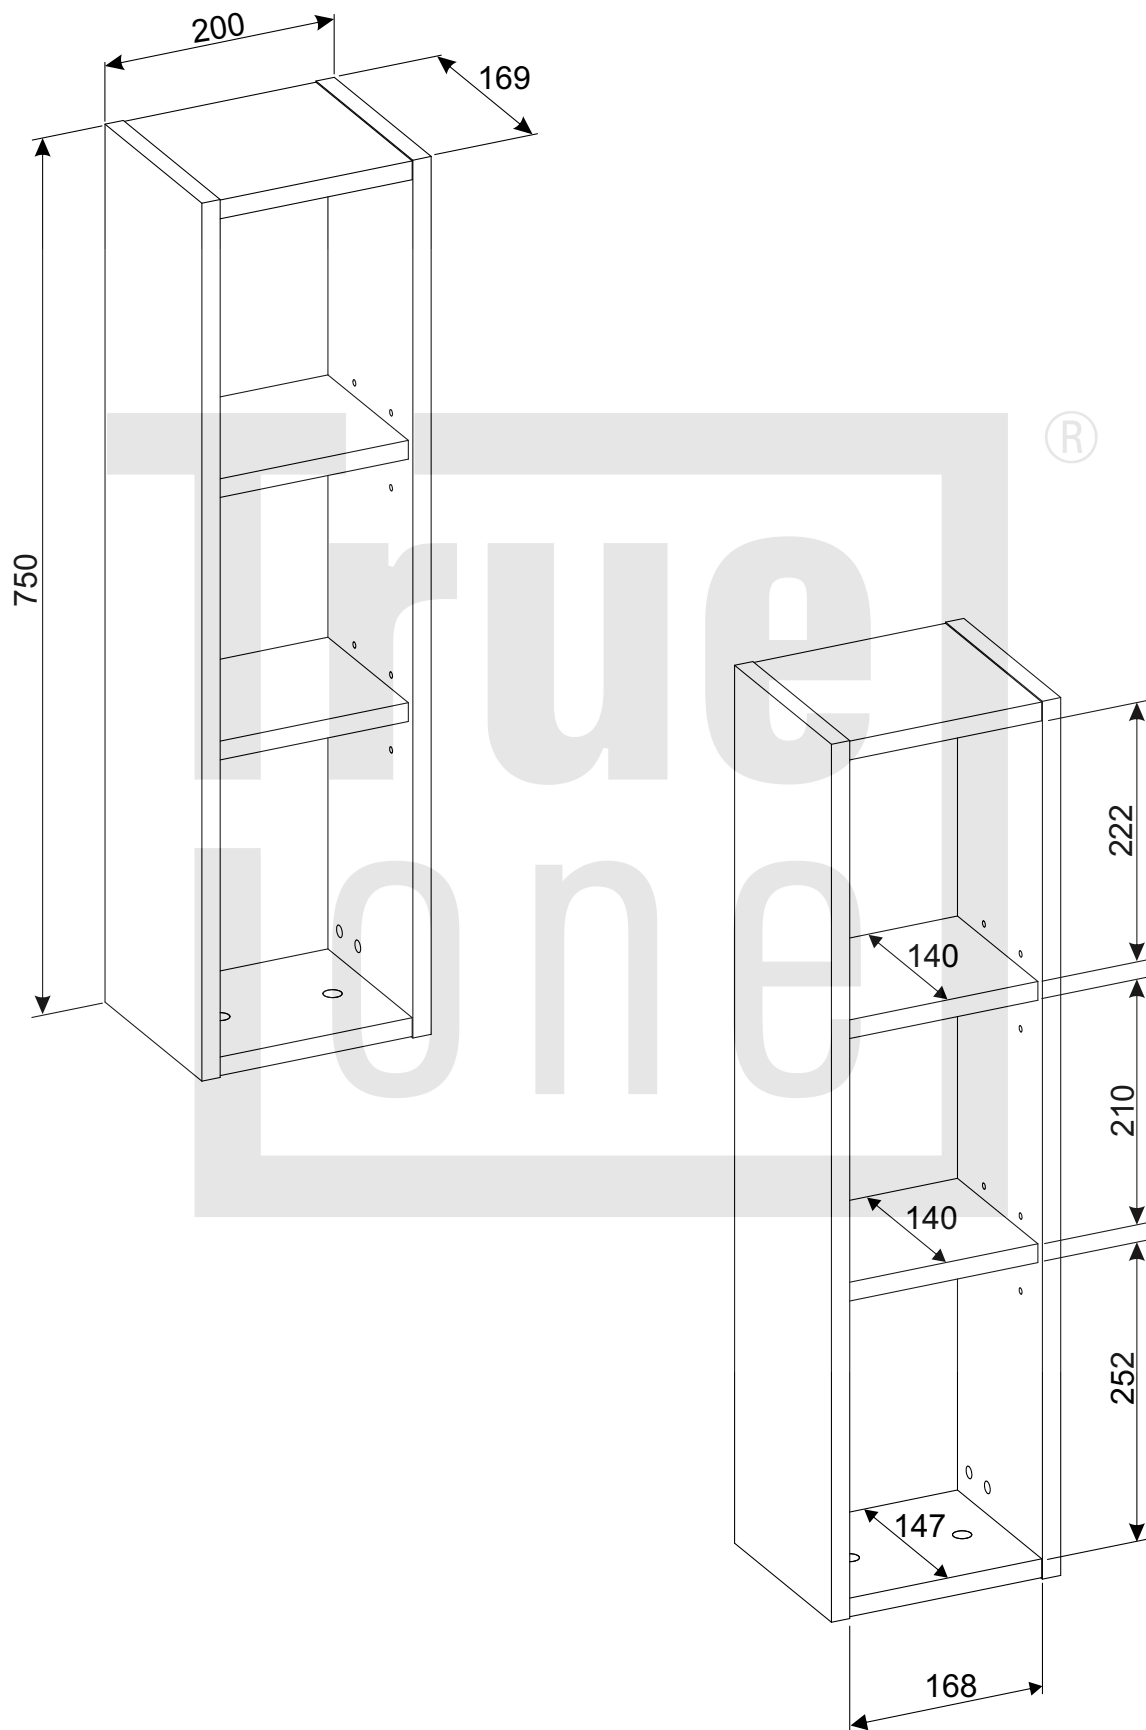

REGAŁ GÓRNY OTWARTY 20

®

| NO | Dim. | | | Col.-No | Qty |
|----|------|-----|----|---------|-----|
| 1 | 750 | 169 | 16 | 1/1 | 2 |
| 2 | 168 | 168 | 16 | 1/1 | 2 |
| 3 | 168 | 140 | 16 | 1/1 | 2 |
| 4 | 726 | 178 | 3 | 1/1 | 1 |

REGAŁ GÓRNY OTWARTY 20

REGAŁ GÓRNY 20

REGAŁ GÓRNY 20

| | | | | | |
|-------------------|-------------------------------|--------------------|----------|----------------------|-----------|
| A1 x8 ø8x35 | B4 x4 | B5 x4 ø15x12 | G5 x4 | ZXP x1 | ZXL x1 |
| Z4 x4 ø10 | SZ6 x4 ø4,5x45 ø8x40 | SZ7 x2 | S1 x6 | D6 x4 US ø4x30 | G8 x8 |

True
one

REGAŁ GÓRNY 20

1

REGAŁ GÓRNY 20

2

3

REGAŁ GÓRNY 20

4