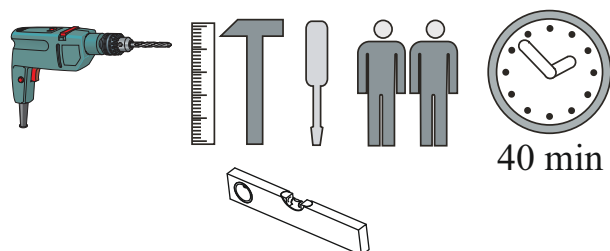

REGAŁ GÓRNY OTWARTY 20

®

| NO | Dim. | | | Col.-No | Qty |
|----|------|-----|----|---------|-----|
| 1 | 750 | 169 | 16 | 1/1 | 2 |
| 2 | 168 | 168 | 16 | 1/1 | 2 |
| 3 | 168 | 140 | 16 | 1/1 | 2 |
| 4 | 726 | 178 | 3 | 1/1 | 1 |

REGAŁ GÓRNY OTWARTY 20

REGAŁ GÓRNY 20

REGAŁ GÓRNY 20

| | | | | | |
|-------------------|-------------------------------|--------------------|----------|----------------------|-----------|
| A1 x8 ø8x35 | B4 x4 | B5 x4 ø15x12 | G5 x4 | ZXP x1 | ZXL x1 |
| Z4 x4 ø10 | SZ6 x4 ø4,5x45 ø8x40 | SZ7 x2 | S1 x6 | D6 x4 US ø4x30 | G8 x8 |