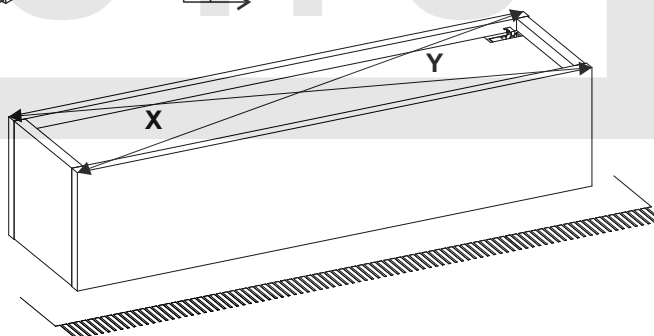

REGAŁ GÓRNY OTWARTY 20

REGAŁ GÓRNY 20

REGAŁ GÓRNY 20

| | | | | | |
|-------------------|-------------------------------|--------------------|----------|----------------------|-----------|
| A1 x8 ø8x35 | B4 x4 | B5 x4 ø15x12 | G5 x4 | ZXP x1 | ZXL x1 |
| Z4 x4 ø10 | SZ6 x4 ø4,5x45 ø8x40 | SZ7 x2 | S1 x6 | D6 x4 US ø4x30 | G8 x8 |

True
one

REGAŁ GÓRNY 20

1

REGAŁ GÓRNY 20

2

3

REGAŁ GÓRNY 20

4

5

REGAŁ GÓRNY 20

6

| | |
|-----|---|
| SZ6 |  |
| x4 |  |

| | |
|-----|---|
| SZ7 |  |
| x2 | |