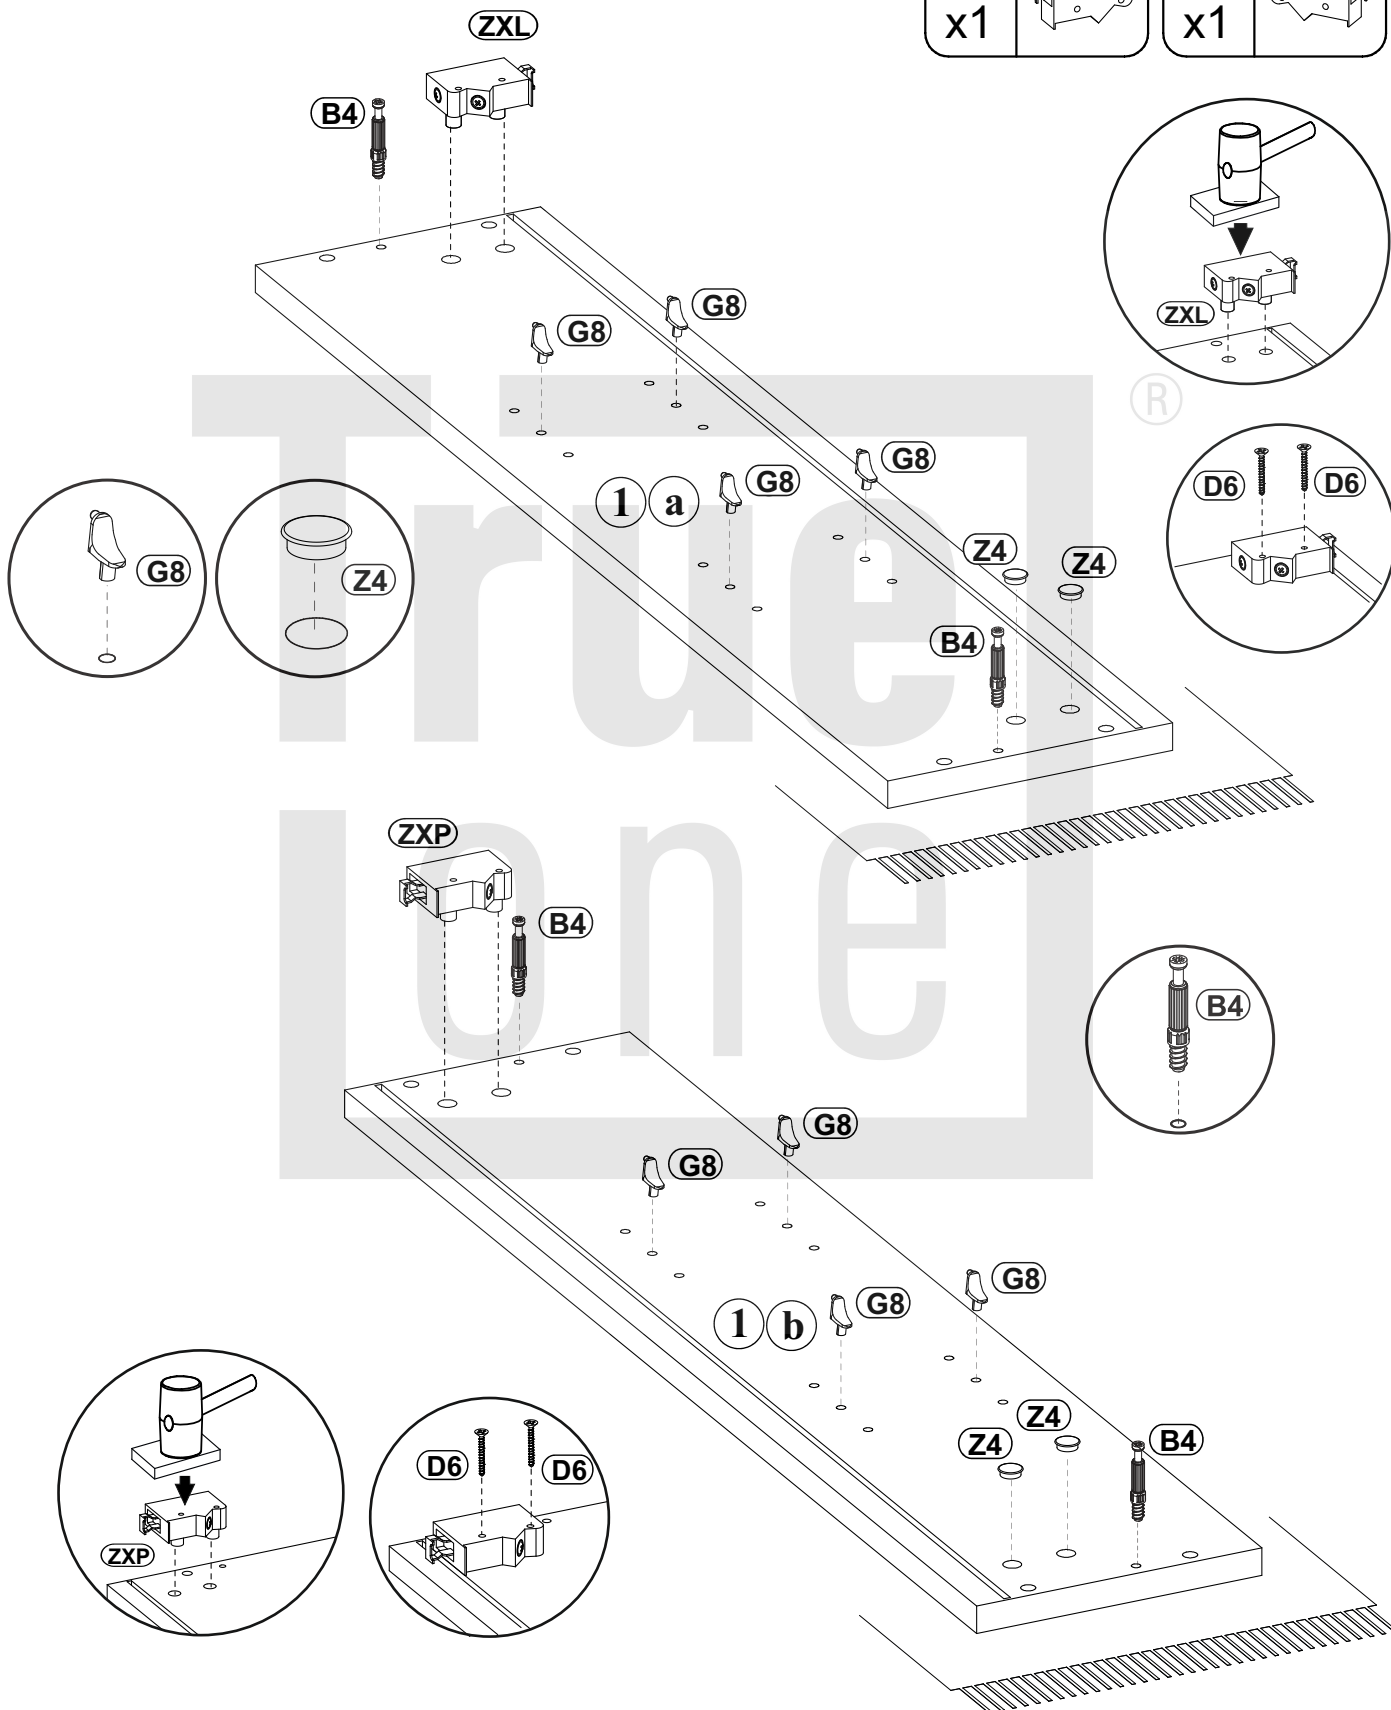

REGAŁ GÓRNY OTWARTY 20

REGAŁ GÓRNY 20

REGAŁ GÓRNY 20

| | | | | | |
|-------------------|-------------------------------|--------------------|----------|----------------------|-----------|
| A1 x8 ø8x35 | B4 x4 | B5 x4 ø15x12 | G5 x4 | ZXP x1 | ZXL x1 |
| Z4 x4 ø10 | SZ6 x4 ø4,5x45 ø8x40 | SZ7 x2 | S1 x6 | D6 x4 US ø4x30 | G8 x8 |

True
one

REGAŁ GÓRNY 20

1

REGAŁ GÓRNY 20

2

3

REGAŁ GÓRNY 20

4