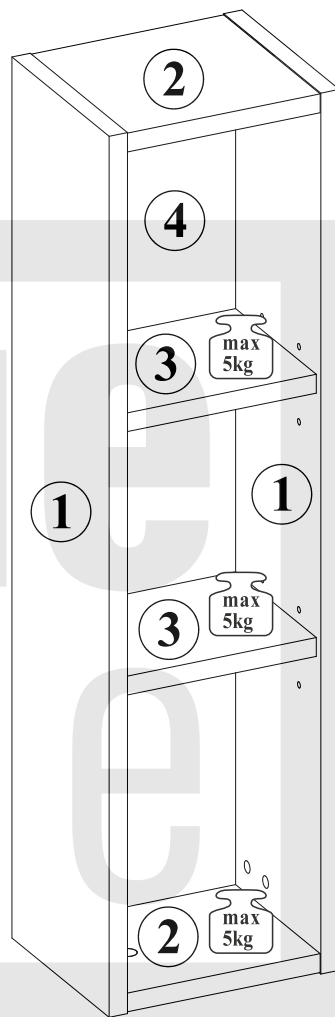

REGAŁ GÓRNY OTWARTY 20

®

| NO | Dim. | | | Col.-No | Qty |
|----|------|-----|----|---------|-----|
| 1 | 750 | 169 | 16 | 1/1 | 2 |
| 2 | 168 | 168 | 16 | 1/1 | 2 |
| 3 | 168 | 140 | 16 | 1/1 | 2 |
| 4 | 726 | 178 | 3 | 1/1 | 1 |

REGAŁ GÓRNY OTWARTY 20

REGAŁ GÓRNY 20

REGAŁ GÓRNY 20

| | | | | | |
|-------------------|-------------------------------|--------------------|----------|----------------------|-----------|
| A1 x8 ø8x35 | B4 x4 | B5 x4 ø15x12 | G5 x4 | ZXP x1 | ZXL x1 |
| Z4 x4 ø10 | SZ6 x4 ø4,5x45 ø8x40 | SZ7 x2 | S1 x6 | D6 x4 US ø4x30 | G8 x8 |

True
one

REGAŁ GÓRNY 20

1

REGAŁ GÓRNY 20

2

3

REGAŁ GÓRNY 20

4

5

REGAŁ GÓRNY 20

6

| | |
|-----|---|
| SZ6 |  |
| x4 |  |

| | |
|-----|---|
| SZ7 |  |
| x2 | |