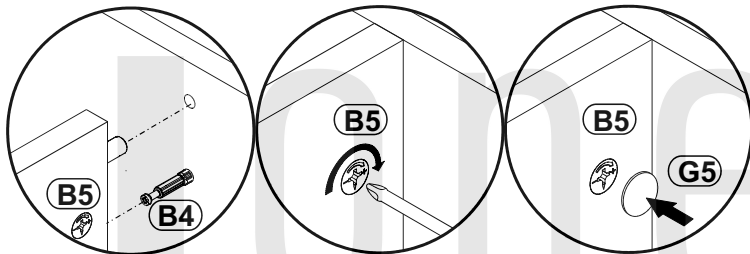

REGAŁ GÓRNY OTWARTY 20

REGAŁ GÓRNY 20

REGAŁ GÓRNY 20

| | | | | | |
|-------------------|-------------------------------|--------------------|----------|----------------------|-----------|
| A1 x8 ø8x35 | B4 x4 | B5 x4 ø15x12 | G5 x4 | ZXP x1 | ZXL x1 |
| Z4 x4 ø10 | SZ6 x4 ø4,5x45 ø8x40 | SZ7 x2 | S1 x6 | D6 x4 US ø4x30 | G8 x8 |

True
one

REGAŁ GÓRNY 20

1

REGAŁ GÓRNY 20

2

3

REGAŁ GÓRNY 20

4