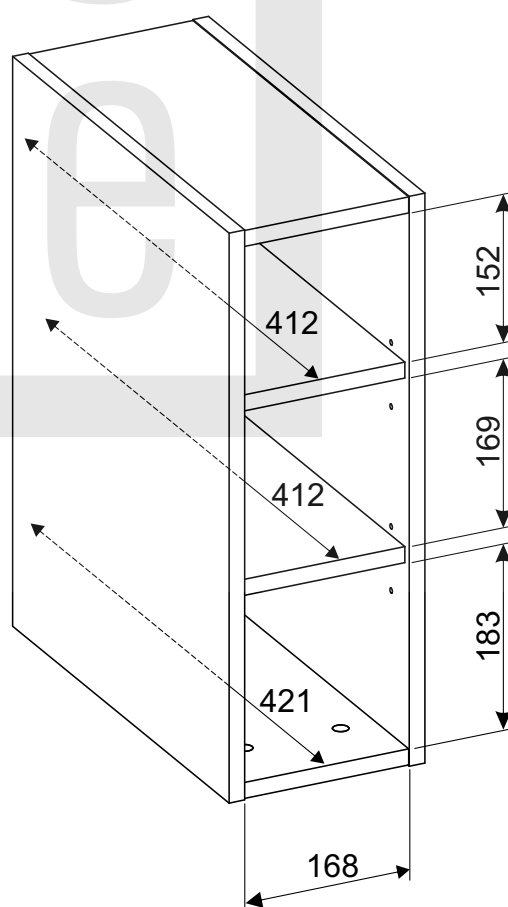

# REGAŁ DOLNY OTWARTY 20

NO	Dim.			Col.-No	Qty
1	570	422	16	1/1	2
2	168	441	16	1/1	2
3	168	412	16	1/1	2
4	546	178	3	1/1	1

40 min

# REGAŁ DOLNY OTWARTY 20

REGAŁ DOLNY 20

REGAŁ DOLNY 20

A1 x8 ø8x35	B4 x8	B5 x8 ø15x12	G5 x8	ZXP x1	ZXL x1
Z4 x4 ø10	SZ6 x4 ø4,5x45 ø8x40	SZ7 x2	S1 x4	D6 x4 US ø4x30	G8 x8

True  
one

REGAŁ DOLNY 20

1

REGAŁ DOLNY 20

2

3

REGAŁ DOLNY 20

4

5

REGAŁ DOLNY 20

6