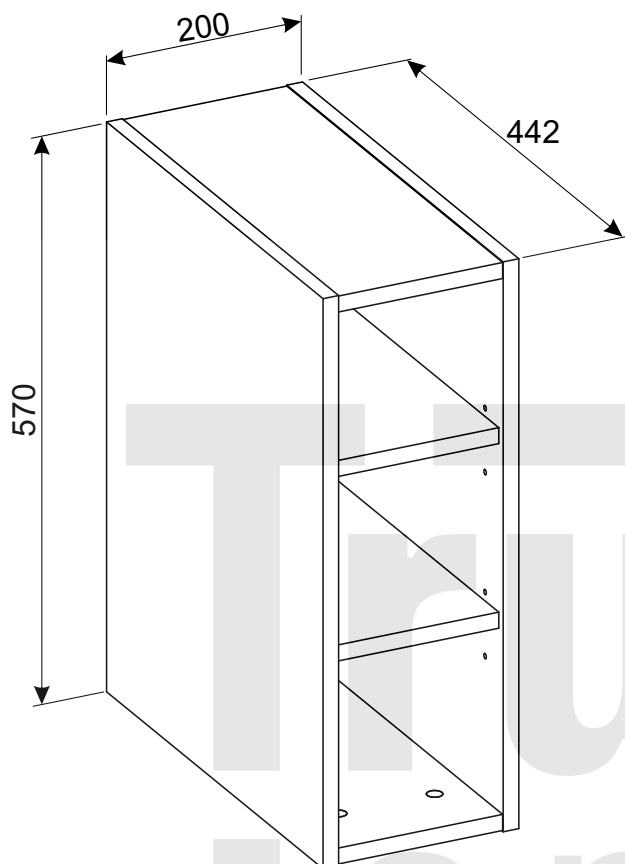

# REGAŁ DOLNY OTWARTY 20

NO	Dim.			Col.-No	Qty
1	570	422	16	1/1	2
2	168	441	16	1/1	2
3	168	412	16	1/1	2
4	546	178	3	1/1	1

40 min

# REGAŁ DOLNY OTWARTY 20

REGAŁ DOLNY 20

REGAŁ DOLNY 20

A1 x8 ø8x35	B4 x8	B5 x8 ø15x12	G5 x8	ZXP x1	ZXL x1
Z4 x4 ø10	SZ6 x4 ø4,5x45 ø8x40	SZ7 x2	S1 x4	D6 x4 US ø4x30	G8 x8

True  
one

REGAŁ DOLNY 20

1

REGAŁ DOLNY 20