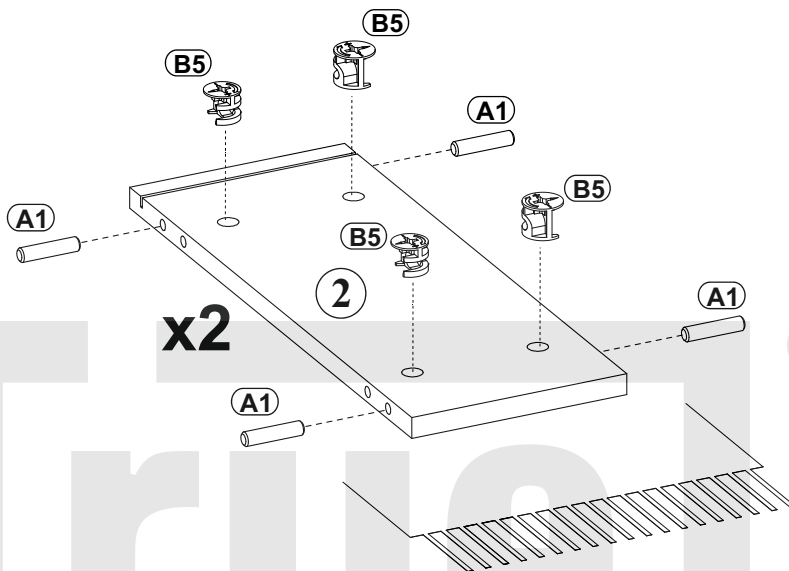

# REGAŁ DOLNY OTWARTY 20

REGAŁ DOLNY 20

REGAŁ DOLNY 20

A1 x8 ø8x35	B4 x8	B5 x8 ø15x12	G5 x8	ZXP x1	ZXL x1
Z4 x4 ø10	SZ6 x4 ø4,5x45 ø8x40	SZ7 x2	S1 x4	D6 x4 US ø4x30	G8 x8

True  
one

REGAŁ DOLNY 20

1

REGAŁ DOLNY 20

2

3

REGAŁ DOLNY 20

4

5

REGAŁ DOLNY 20

6