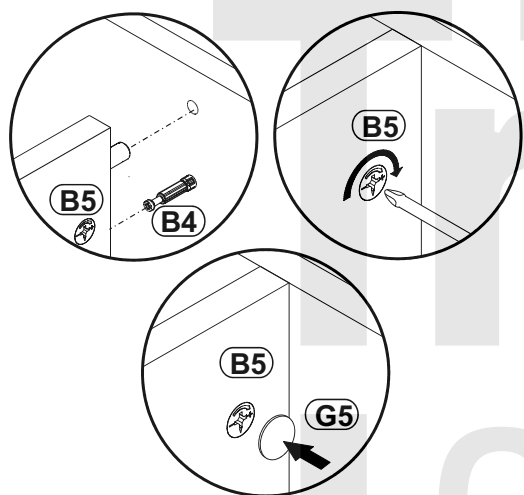

# REGAŁ DOLNY OTWARTY 20

REGAŁ DOLNY 20

REGAŁ DOLNY 20

A1 x8 ø8x35	B4 x8	B5 x8 ø15x12	G5 x8	ZXP x1	ZXL x1
Z4 x4 ø10	SZ6 x4 ø4,5x45 ø8x40	SZ7 x2	S1 x4	D6 x4 US ø4x30	G8 x8

True  
one

REGAŁ DOLNY 20

1

REGAŁ DOLNY 20

2

3

REGAŁ DOLNY 20

4

5

REGAŁ DOLNY 20

6