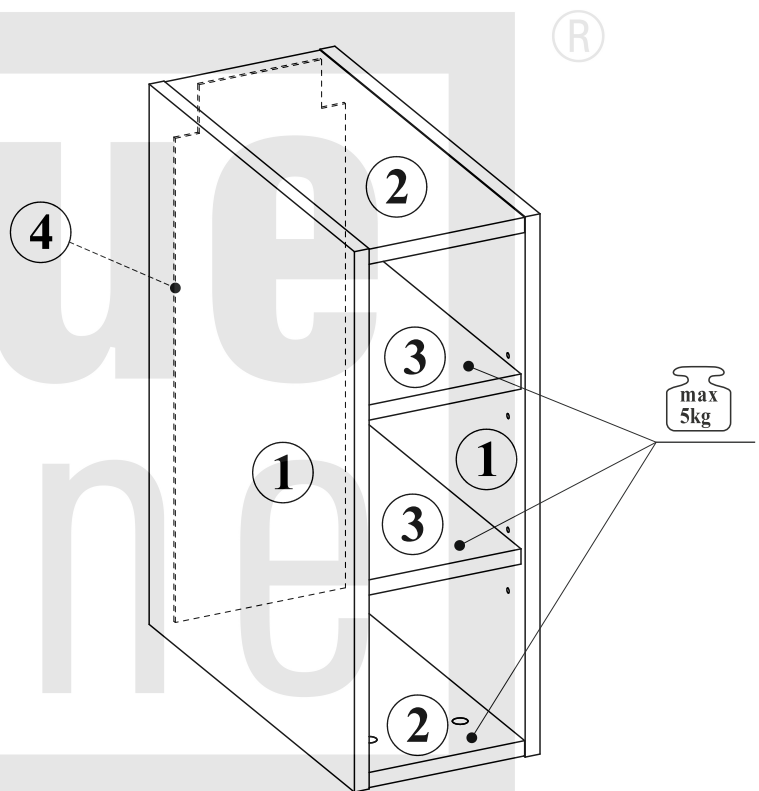

# REGAŁ DOLNY OTWARTY 20

NO	Dim.			Col.-No	Qty
1	570	422	16	1/1	2
2	168	441	16	1/1	2
3	168	412	16	1/1	2
4	546	178	3	1/1	1

40 min

# REGAŁ DOLNY OTWARTY 20

REGAŁ DOLNY 20

REGAŁ DOLNY 20

A1 x8 ø8x35	B4 x8	B5 x8 ø15x12	G5 x8	ZXP x1	ZXL x1
Z4 x4 ø10	SZ6 x4 ø4,5x45 ø8x40	SZ7 x2	S1 x4	D6 x4 US ø4x30	G8 x8

True  
one

REGAŁ DOLNY 20

1

REGAŁ DOLNY 20