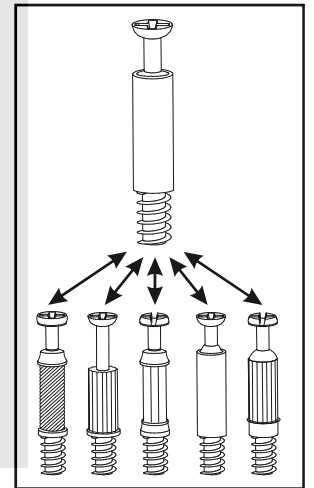

# REGAŁ DOLNY OTWARTY 20

NO	Dim.			Col.-No	Qty
1	570	422	16	1/1	2
2	168	441	16	1/1	2
3	168	412	16	1/1	2
4	546	178	3	1/1	1

40 min

# REGAŁ DOLNY OTWARTY 20

REGAŁ DOLNY 20

REGAŁ DOLNY 20

A1 x8 ø8x35	B4 x8	B5 x8 ø15x12	G5 x8	ZXP x1	ZXL x1
Z4 x4 ø10	SZ6 x4 ø4,5x45 ø8x40	SZ7 x2	S1 x4	D6 x4 US ø4x30	G8 x8

True  
one

REGAŁ DOLNY 20

1

REGAŁ DOLNY 20