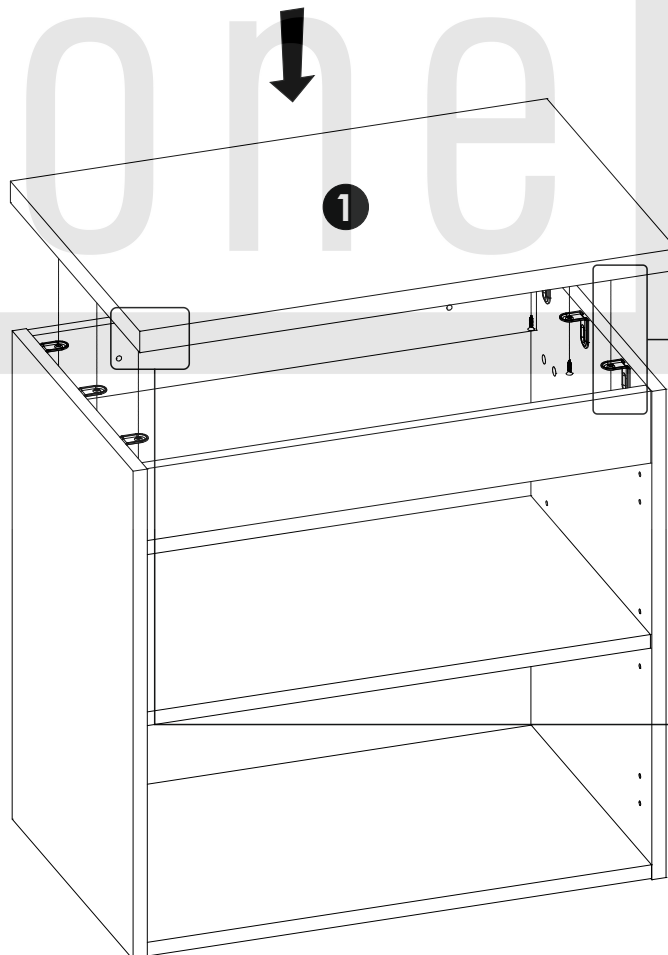

TYP 004-89-60-B

TYP 004-89-60-B

N5	3,5 x 16 mm	x12	Q8		x6
-----------	-------------	-----	-----------	---	----

1	604	400	25	x1	1/1
----------	-----	-----	----	----	-----

1 ▶

2 ▶

x6

3 ▶