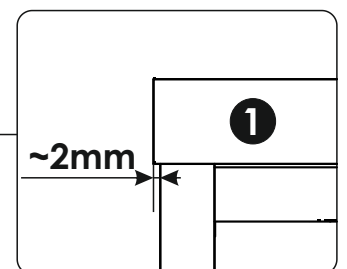

TYP 004-89-60-B

TYP 004-89-60-B

N5	3,5 x 16 mm	x12	Q8		x6
-----------	-------------	-----	-----------	---	----

1	604	400	25	x1	1/1
----------	-----	-----	----	----	-----

1 ▶

2 ▶

x6

3 ▶