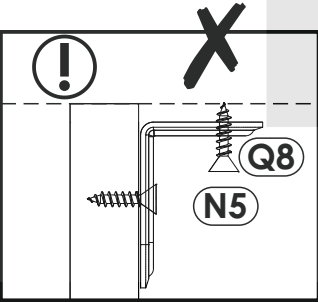

TYP 004-89-60-B

TYP 004-89-60-B

N5	3,5 x 16 mm	x12	Q8		x6
-----------	-------------	-----	-----------	---	----

1	604	400	25	x1	1/1
----------	-----	-----	----	----	-----

1 ▶

2 ▶

x6

3 ▶