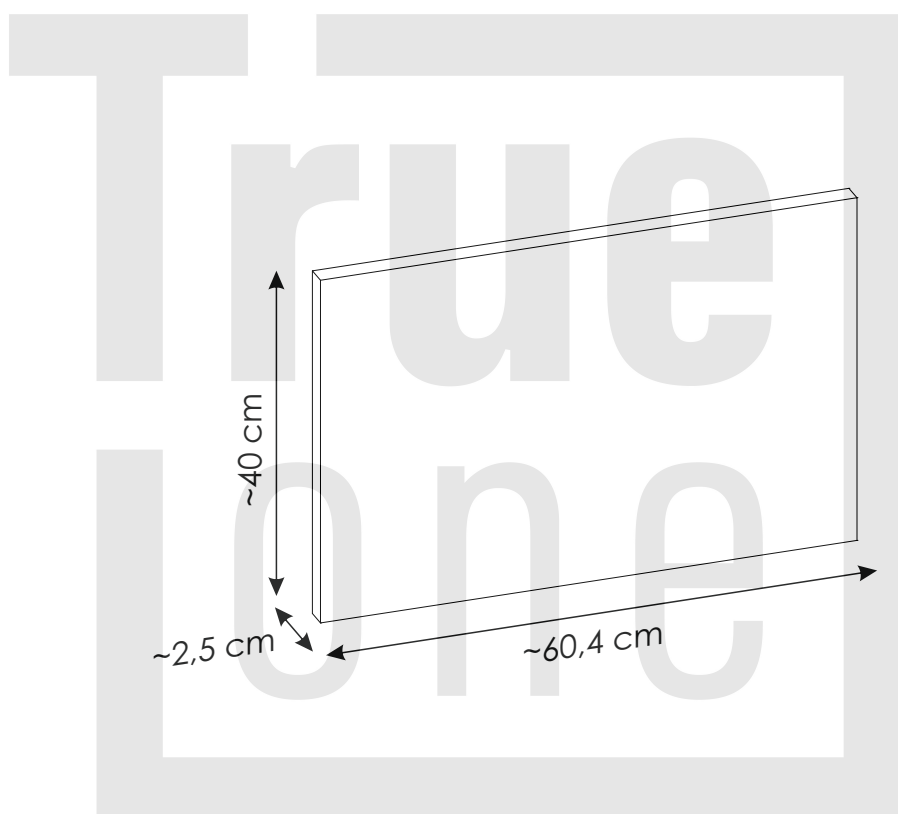

TYP 004-89-60-B

TYP 004-89-60-B

N5	3,5 x 16 mm	x12	Q8		x6
-----------	-------------	-----	-----------	---	----

1	604	400	25	x1	1/1
----------	-----	-----	----	----	-----

1 ▶

2 ▶

x6

3 ▶