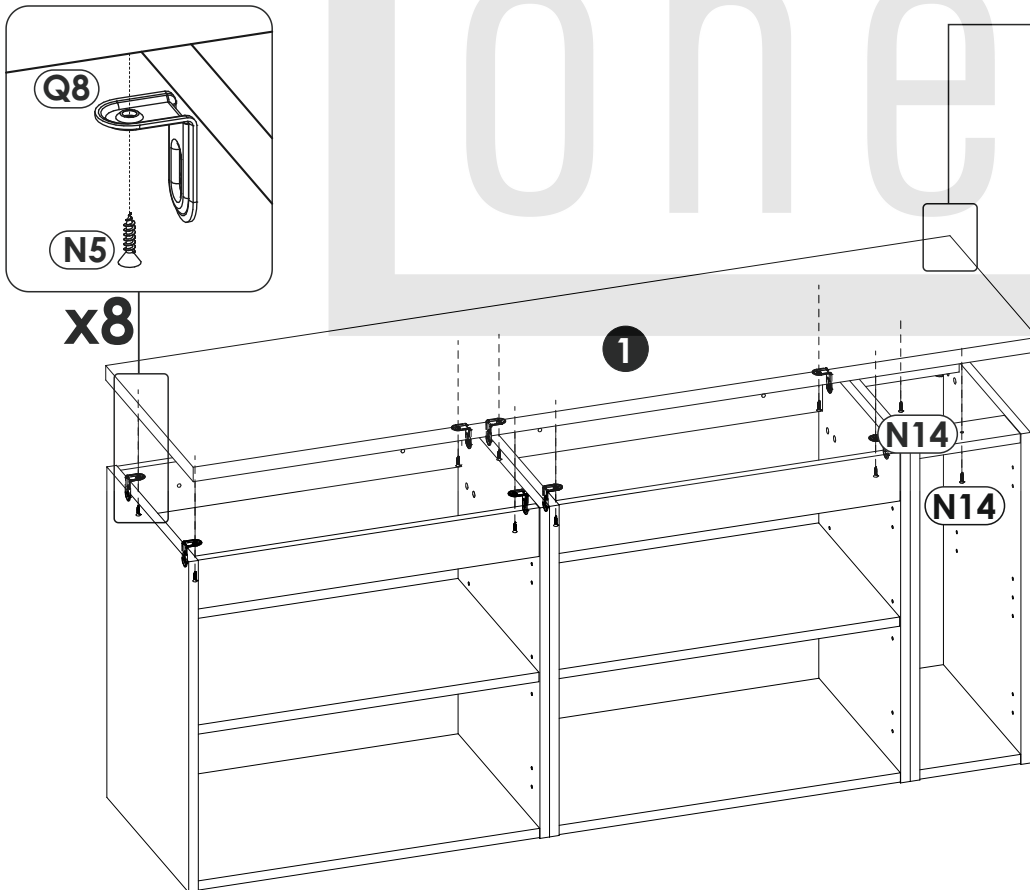

TYP 004-89-140-B

TYP 004-89-140-B

| | | | | | |
|-----------|-------------|-----|-----------|---|-----|
| N5 | 3,5 x 16 mm | x24 | Q8 |  | x12 |
|-----------|-------------|-----|-----------|---|-----|

| | | | | | |
|----------|------|-----|----|----|-----|
| 1 | 1404 | 400 | 25 | x1 | 1/1 |
|----------|------|-----|----|----|-----|

1 ▶

x2

2 ▶

3 ▶