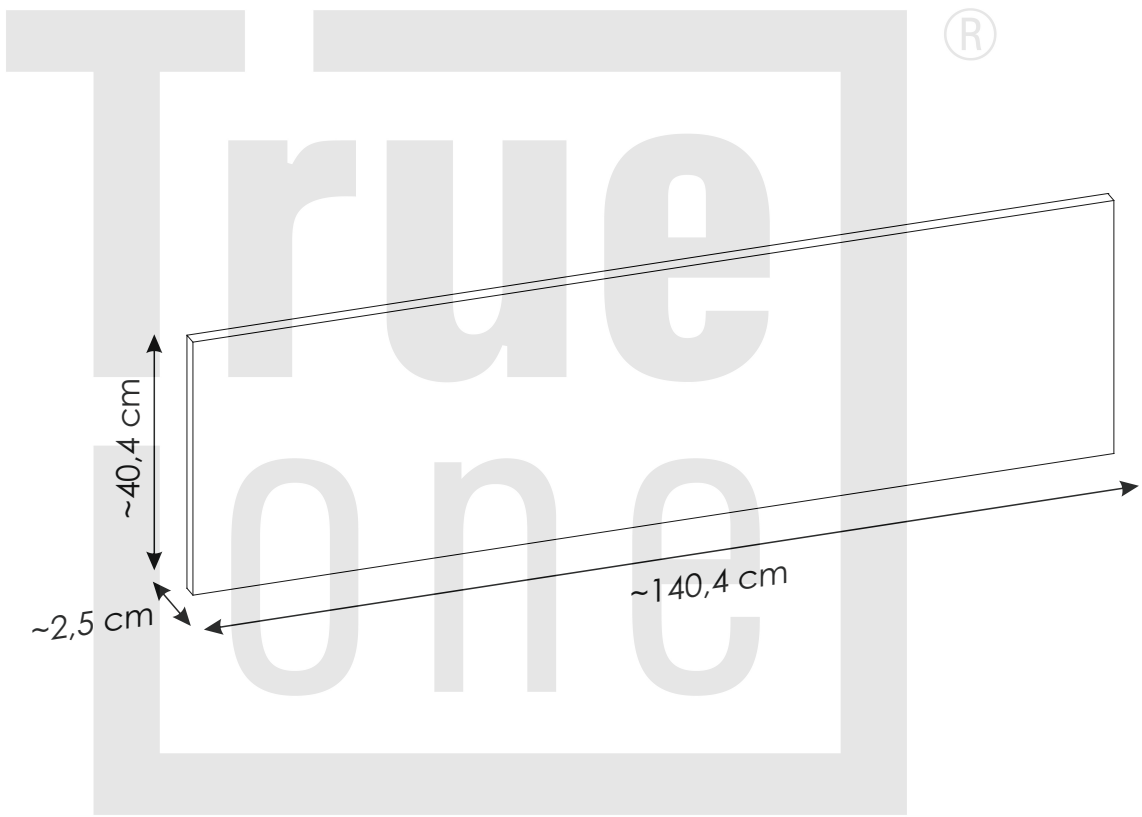

TYP 004-89-140-B

TYP 004-89-140-B

| | | | | | |
|-----------|-------------|-----|-----------|---|-----|
| N5 | 3,5 x 16 mm | x24 | Q8 |  | x12 |
|-----------|-------------|-----|-----------|---|-----|

| | | | | | |
|----------|------|-----|----|----|-----|
| 1 | 1404 | 400 | 25 | x1 | 1/1 |
|----------|------|-----|----|----|-----|

1 ▶

x2

2 ▶

3 ▶