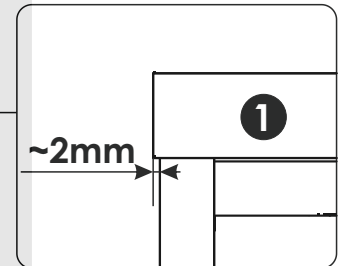

TYP 004-89-140-B

TYP 004-89-140-B

| | | | | | |
|-----------|-------------|-----|-----------|---|-----|
| N5 | 3,5 x 16 mm | x24 | Q8 |  | x12 |
|-----------|-------------|-----|-----------|---|-----|

| | | | | | |
|----------|------|-----|----|----|-----|
| 1 | 1404 | 400 | 25 | x1 | 1/1 |
|----------|------|-----|----|----|-----|

1 ▶

x2

2 ▶

3 ▶