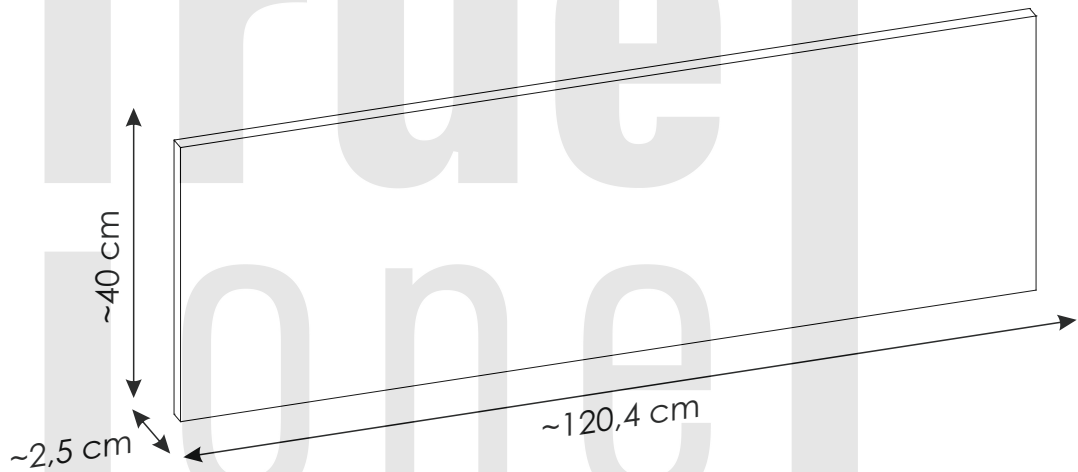

TYP 004-89-120-B

TYP 004-89-120-B

N5	3,5 x 16 mm	x24	Q8	x12
				

1

1	1204	400	25	x1	1/1
----------	------	-----	----	----	-----

1 ▶

x2

2 ▶