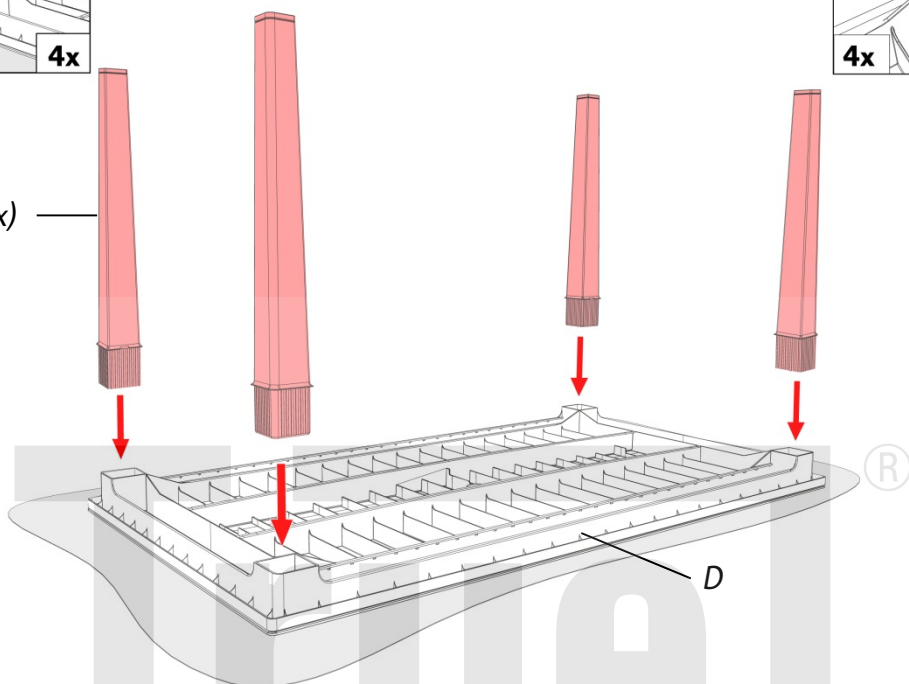

MORROW

"FUTURA TABLE" V5.2 / 560408 / 442072

560408

NEN 581

A (4x)

B (2x)

C (1x)

D (1x)

A (4x)

B (2x)

3

4

True
one