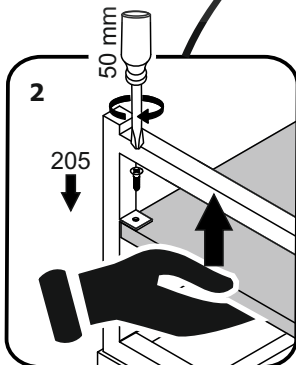

MONAKO GREY 880 PS / SB-3161

Nº	L	B	S	Q	
1	396	258	16	1	1/1

203	205
Ø4x35 x6	Ø4x16 x4