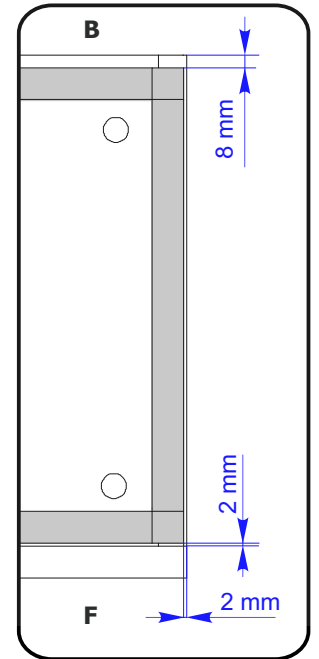

MONAKO GREY 880 PS / SB-3161

Nº	L	B	S	Q	
1	396	258	16	1	1/1

203	205
Ø4x35 x6	Ø4x16 x4