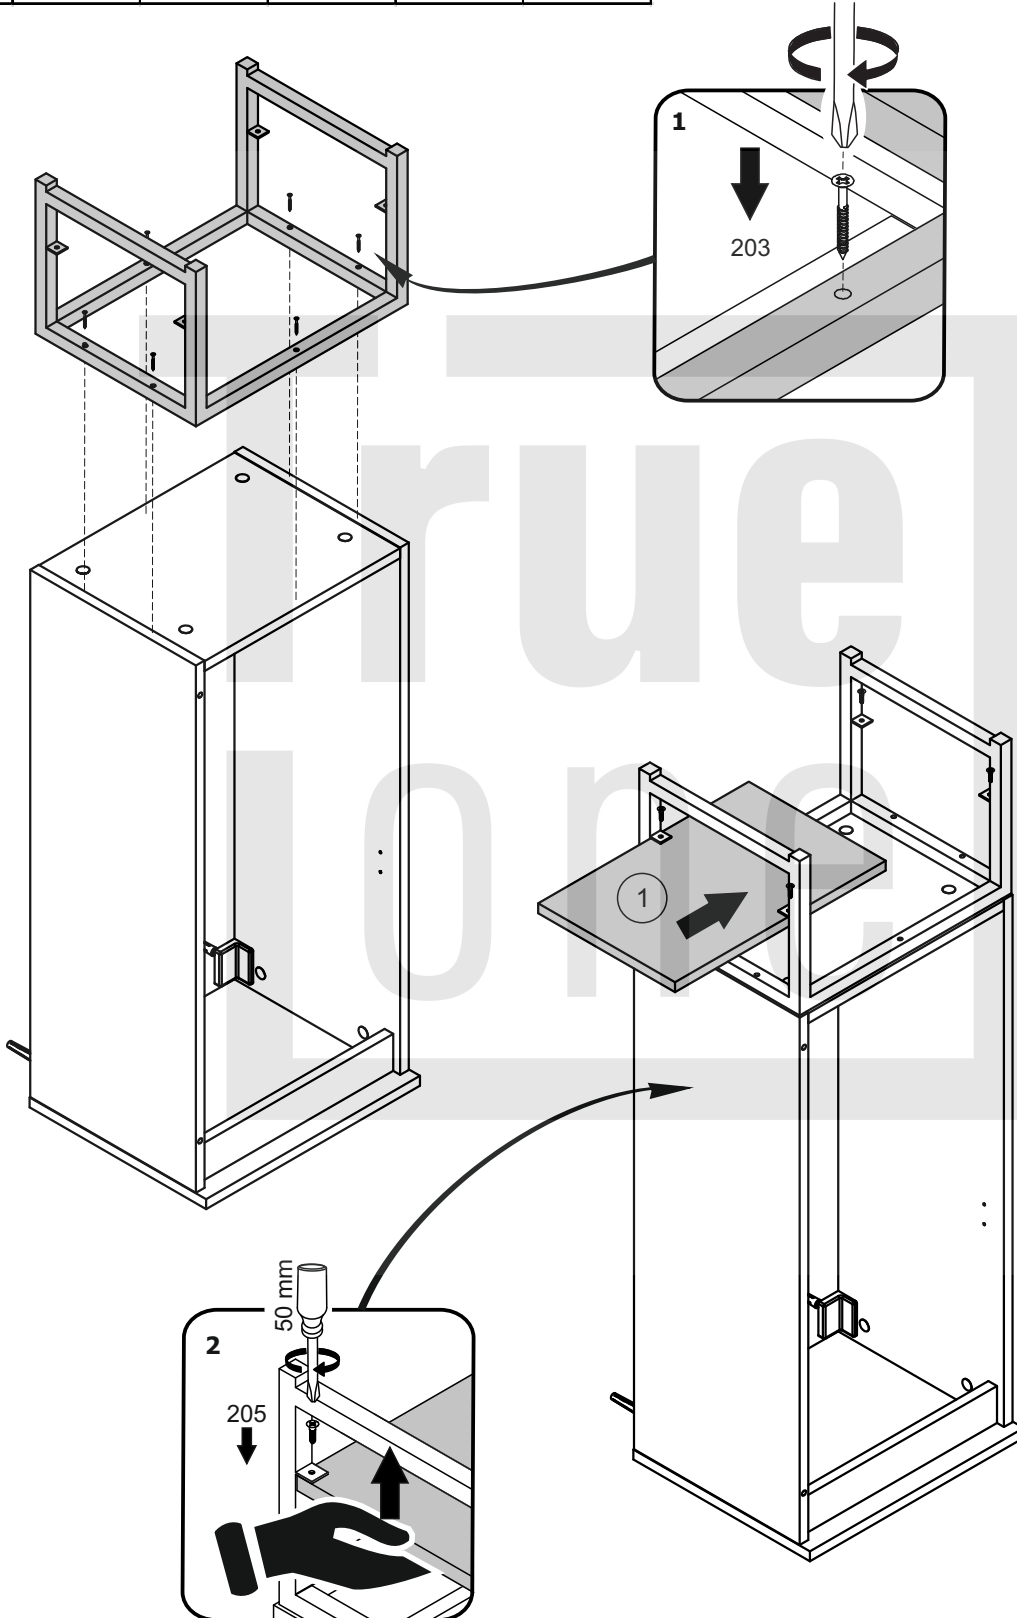

MONAKO GREY 880 PS / SB-3161

Nº	L	B	S	Q	
1	396	258	16	1	1/1

203	205
Ø4x35 x6	Ø4x16 x4