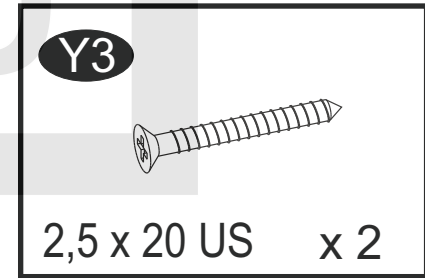

60min

mm

Ø10

1700

310

L

R

mm

0

1	1700	310	x 1
2	1700	310	x 1
3	317	296	x 3
4a	847	328	x 1
4b	847	328	x 1
5	317	286	x 2
6	1696	346	x 1

6

7

Trueta  
Lometa

®