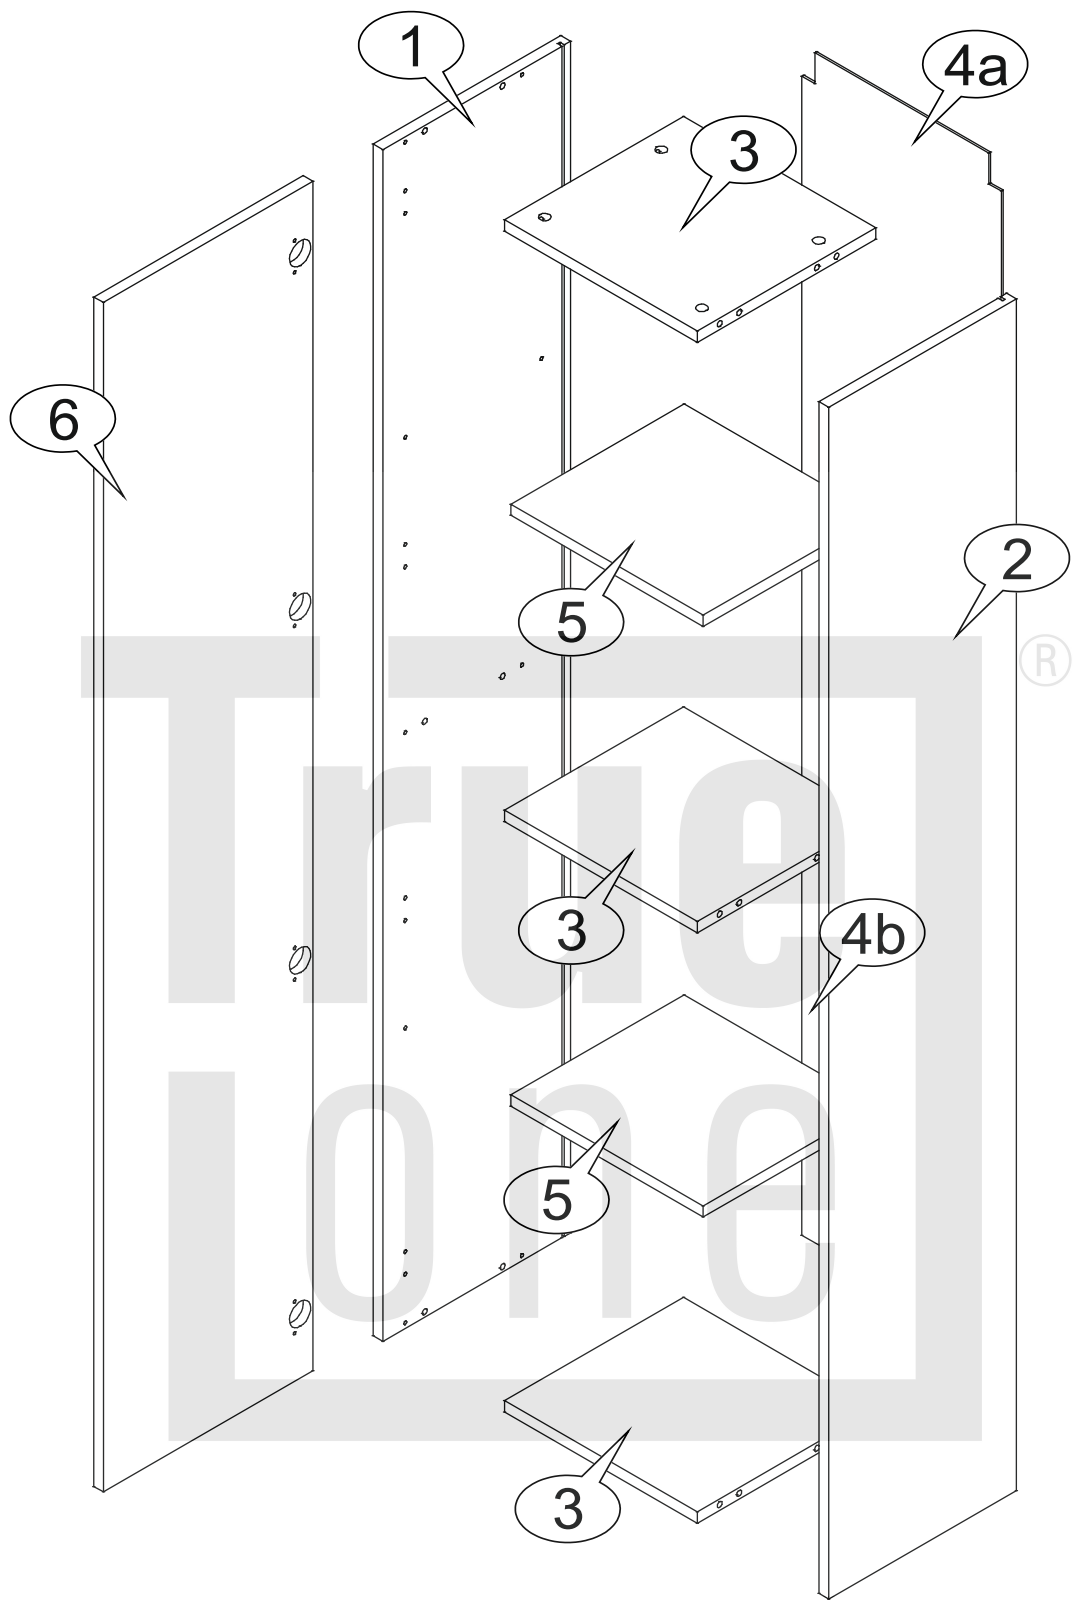

60min

mm

Ø10

1700

310

L

R

mm

0

1	1700	310	x 1
2	1700	310	x 1
3	317	296	x 3
4a	847	328	x 1
4b	847	328	x 1
5	317	286	x 2
6	1696	346	x 1

6

7

Trueta  
Lometa

®