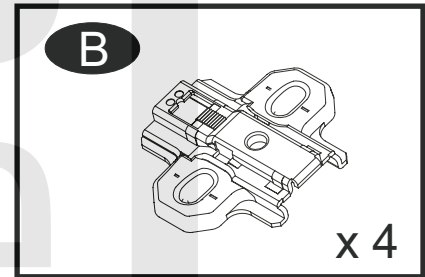

60min

mm

Ø10

1700

310

L

R

mm

0

1	1700	310	x 1
2	1700	310	x 1
3	317	296	x 3
4a	847	328	x 1
4b	847	328	x 1
5	317	286	x 2
6	1696	346	x 1

6

7

Trueta  
Lometa

®