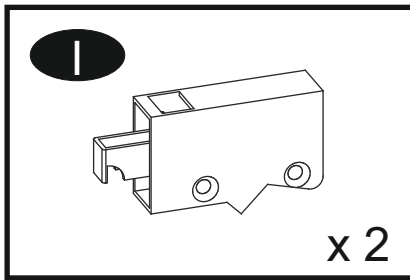

60min

mm

Ø10

1700

310

L

R

mm

0

1	1700	310	x 1
2	1700	310	x 1
3	317	296	x 3
4a	847	328	x 1
4b	847	328	x 1
5	317	286	x 2
6	1696	346	x 1

6

7

Trueta  
Lometa

®