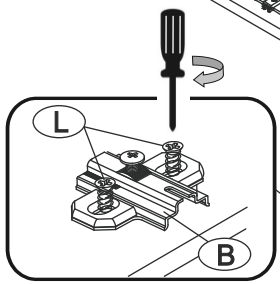

60min

mm

Ø10

1700

310

L

R

mm

0

1	1700	310	x 1
2	1700	310	x 1
3	317	296	x 3
4a	847	328	x 1
4b	847	328	x 1
5	317	286	x 2
6	1696	346	x 1

6

7

Trueta  
Lometa

®