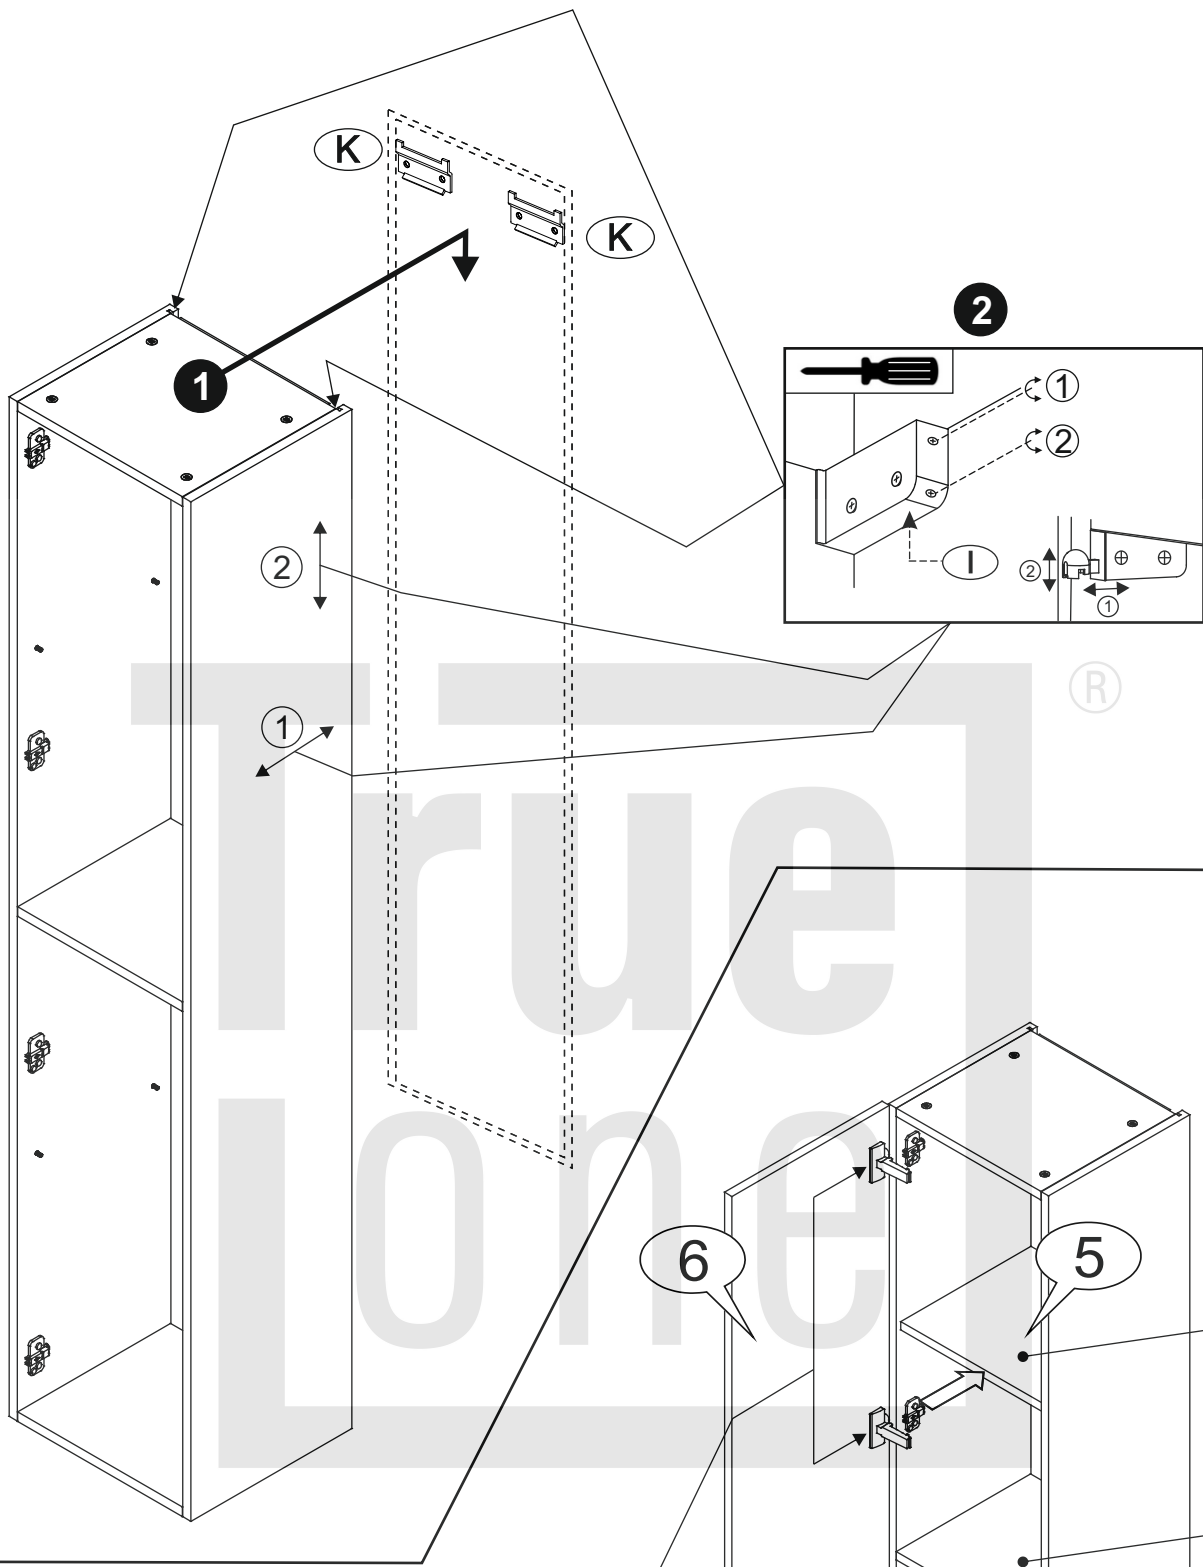

60min

mm

Ø10

1700

310

L

R

mm

0

1	1700	310	x 1
2	1700	310	x 1
3	317	296	x 3
4a	847	328	x 1
4b	847	328	x 1
5	317	286	x 2
6	1696	346	x 1

6

7

Trueta  
Lometa

®