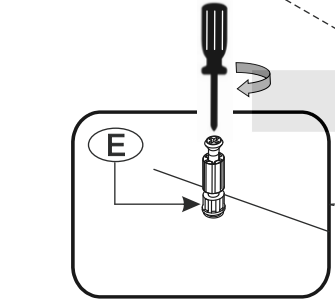

60min

mm

Ø10

1700

310

L

R

mm

0

1	1700	310	x 1
2	1700	310	x 1
3	317	296	x 3
4a	847	328	x 1
4b	847	328	x 1
5	317	286	x 2
6	1696	346	x 1

6

7

Trueta  
Lometa

®