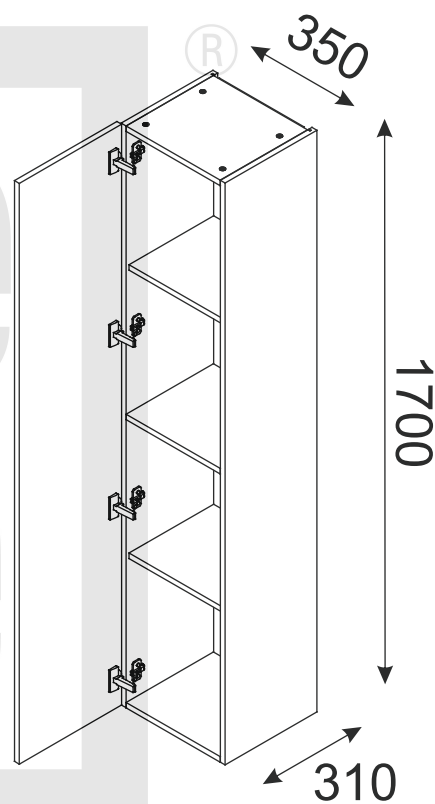

60min

mm

Ø10

1700

310

L

R

mm

0

1	1700	310	x 1
2	1700	310	x 1
3	317	296	x 3
4a	847	328	x 1
4b	847	328	x 1
5	317	286	x 2
6	1696	346	x 1

6

7

Trueta  
Lometa

®