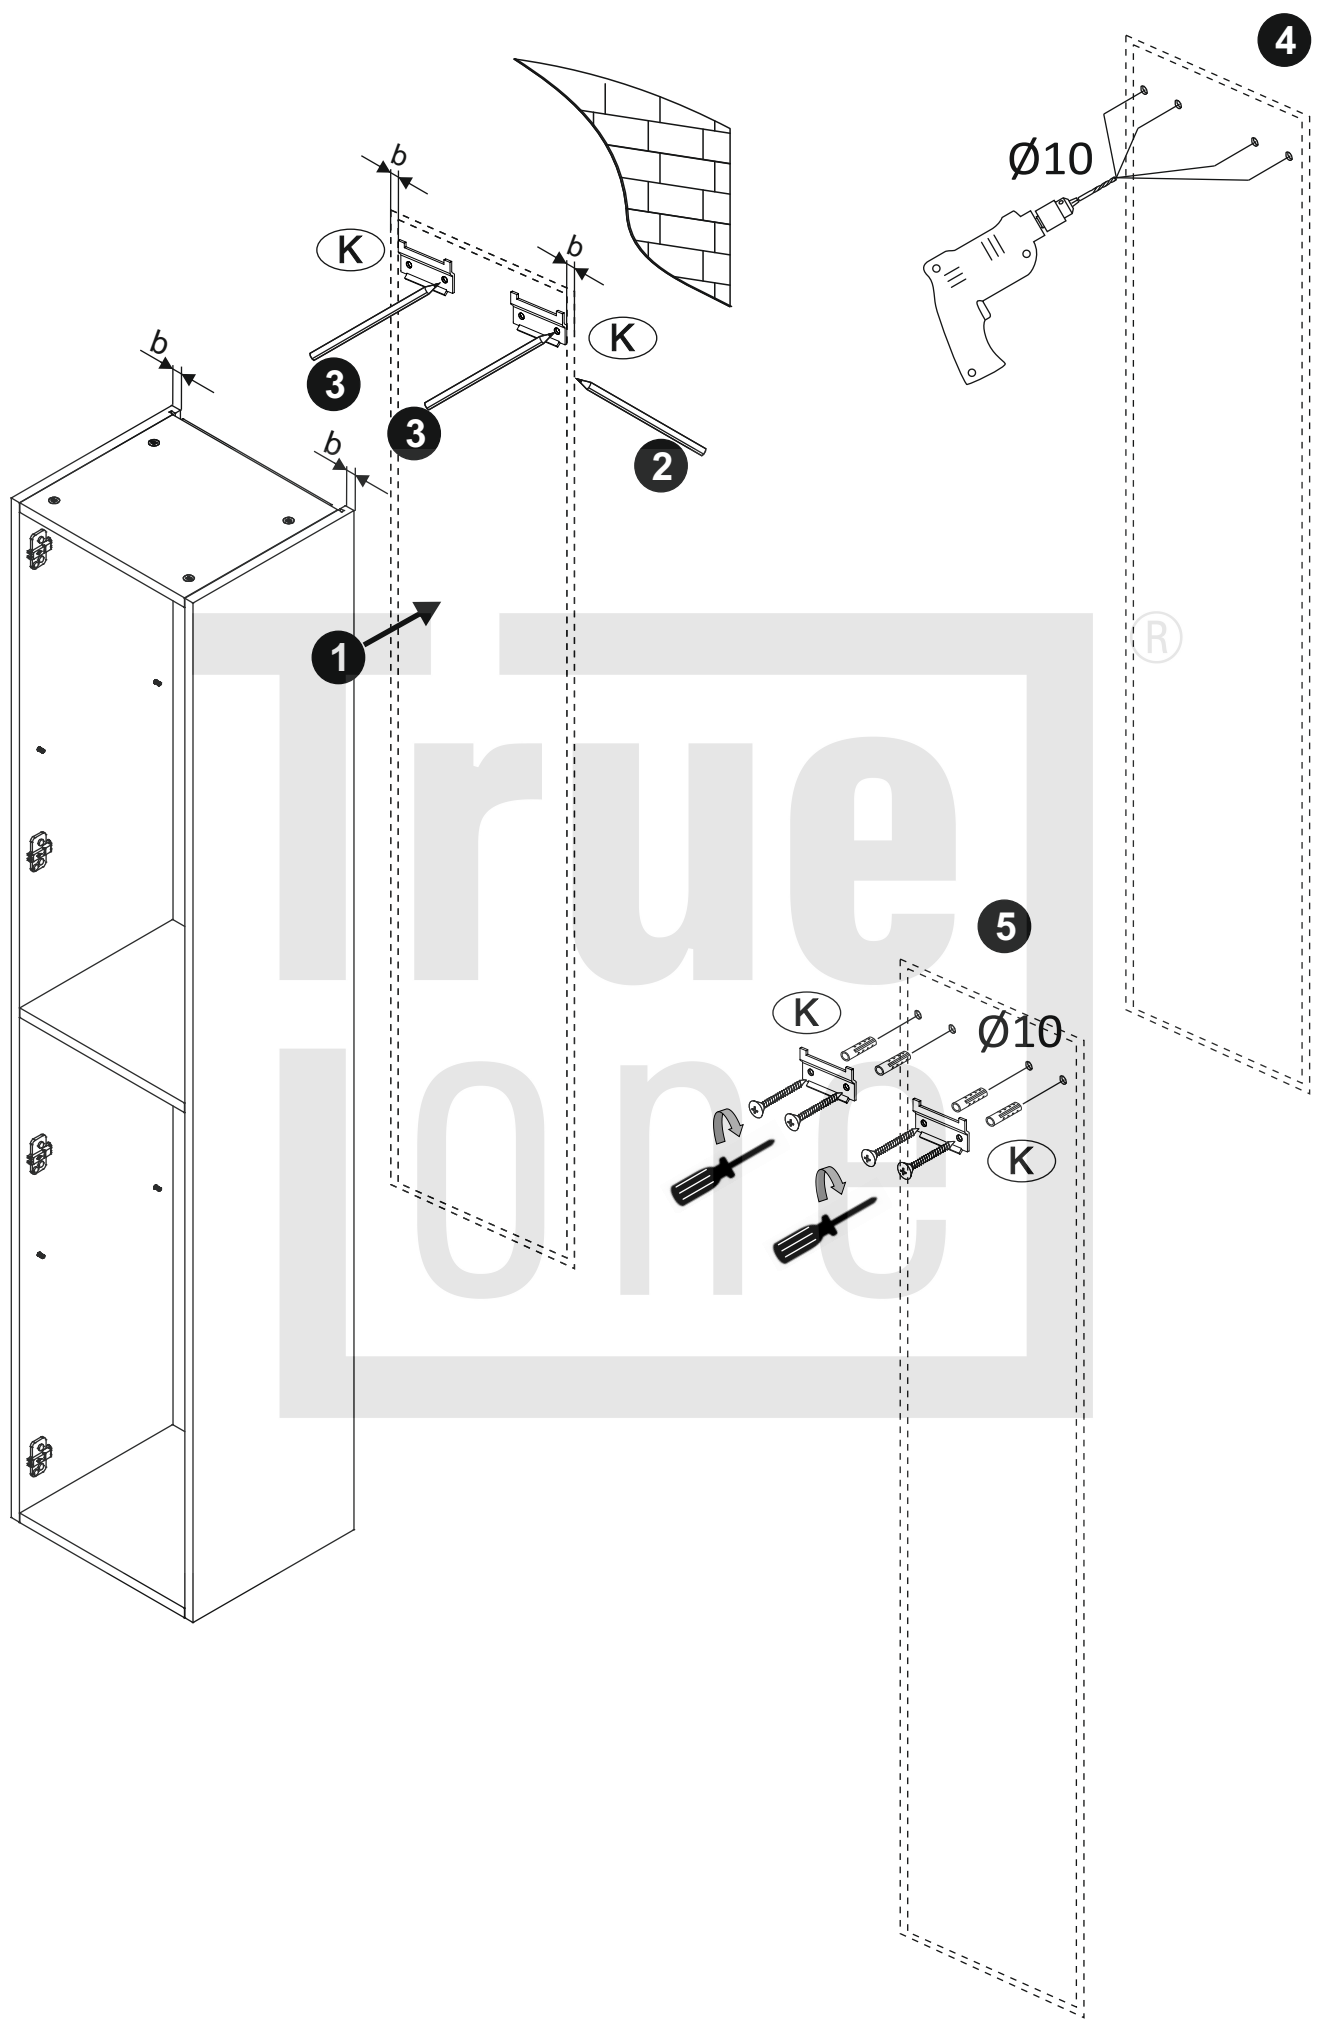

60min

mm

Ø10

1700

310

L

R

mm

0

1	1700	310	x 1
2	1700	310	x 1
3	317	296	x 3
4a	847	328	x 1
4b	847	328	x 1
5	317	286	x 2
6	1696	346	x 1

6

7

Trueta  
Lometa

®