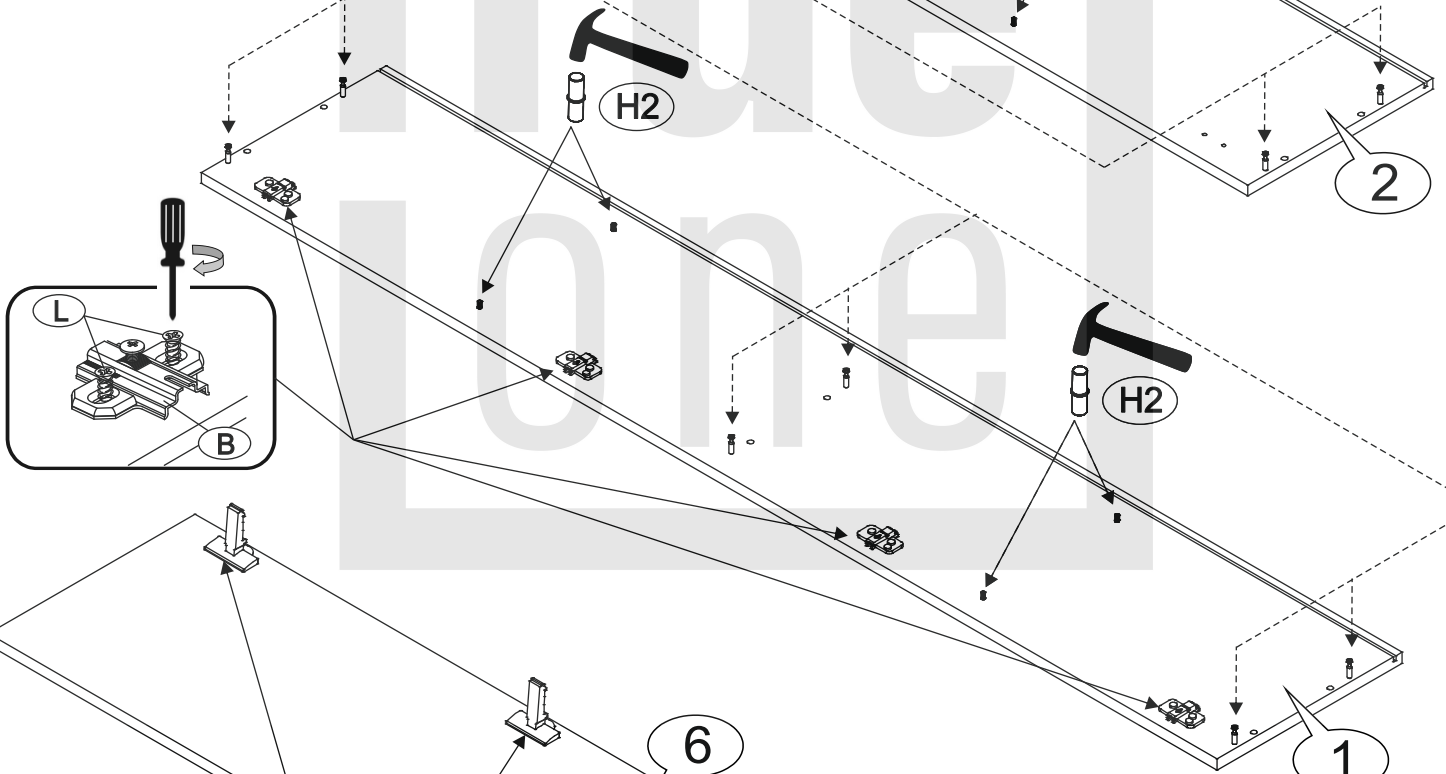

60min

mm

Ø10

1700

310

L

R

mm

0

1	1700	310	x 1
2	1700	310	x 1
3	317	296	x 3
4a	847	328	x 1
4b	847	328	x 1
5	317	286	x 2
6	1696	346	x 1

6

7

Trueta  
Lometa

®