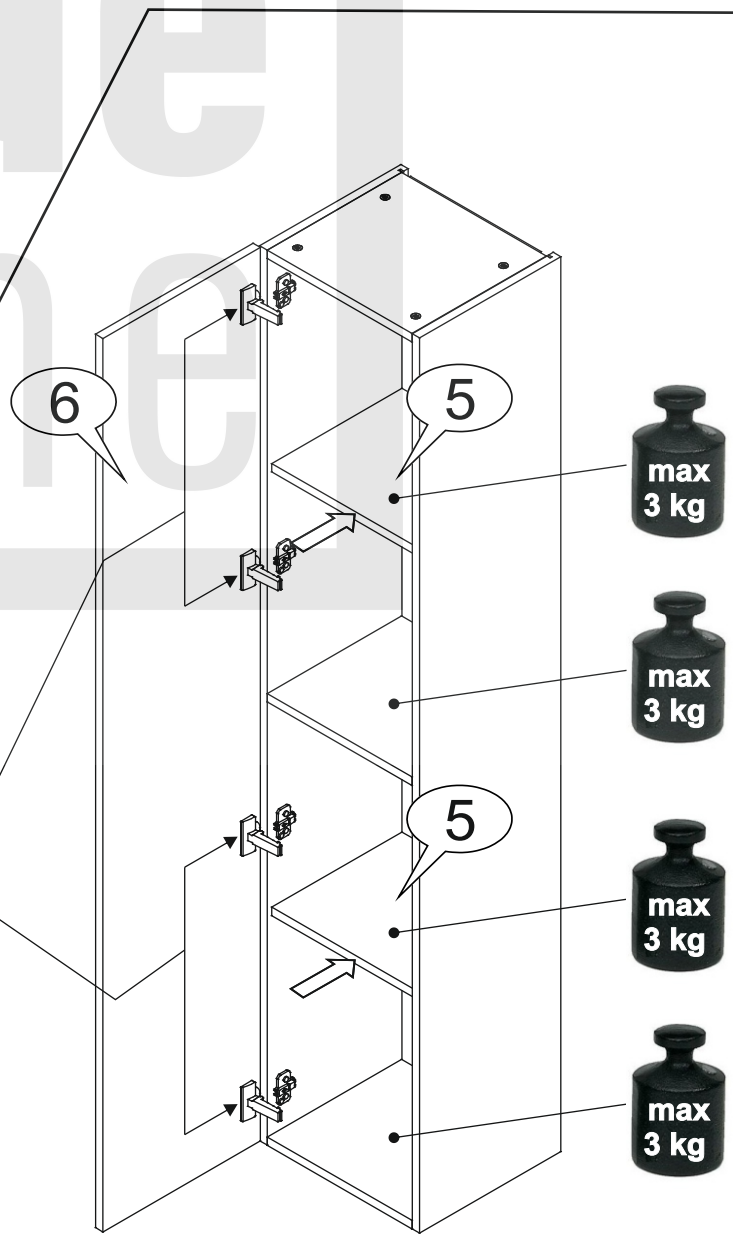

60min

mm

Ø10

1700

310

L

R

mm

0

1	1700	310	x 1
2	1700	310	x 1
3	317	296	x 3
4a	847	328	x 1
4b	847	328	x 1
5	317	286	x 2
6	1696	346	x 1

6

7

Trueta  
Lometa

®