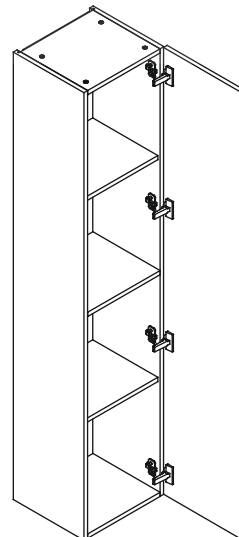

60min

mm

Ø10

1700

310

L

R

mm

0

1	1700	310	x 1
2	1700	310	x 1
3	317	296	x 3
4a	847	328	x 1
4b	847	328	x 1
5	317	286	x 2
6	1696	346	x 1

6

7

Trueta  
Lometa

®