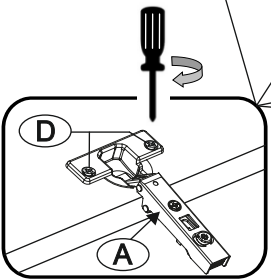

60min

mm

Ø10

1700

310

L

R

mm

0

1	1700	310	x 1
2	1700	310	x 1
3	317	296	x 3
4a	847	328	x 1
4b	847	328	x 1
5	317	286	x 2
6	1696	346	x 1

6

7

Trueta  
Lometa

®