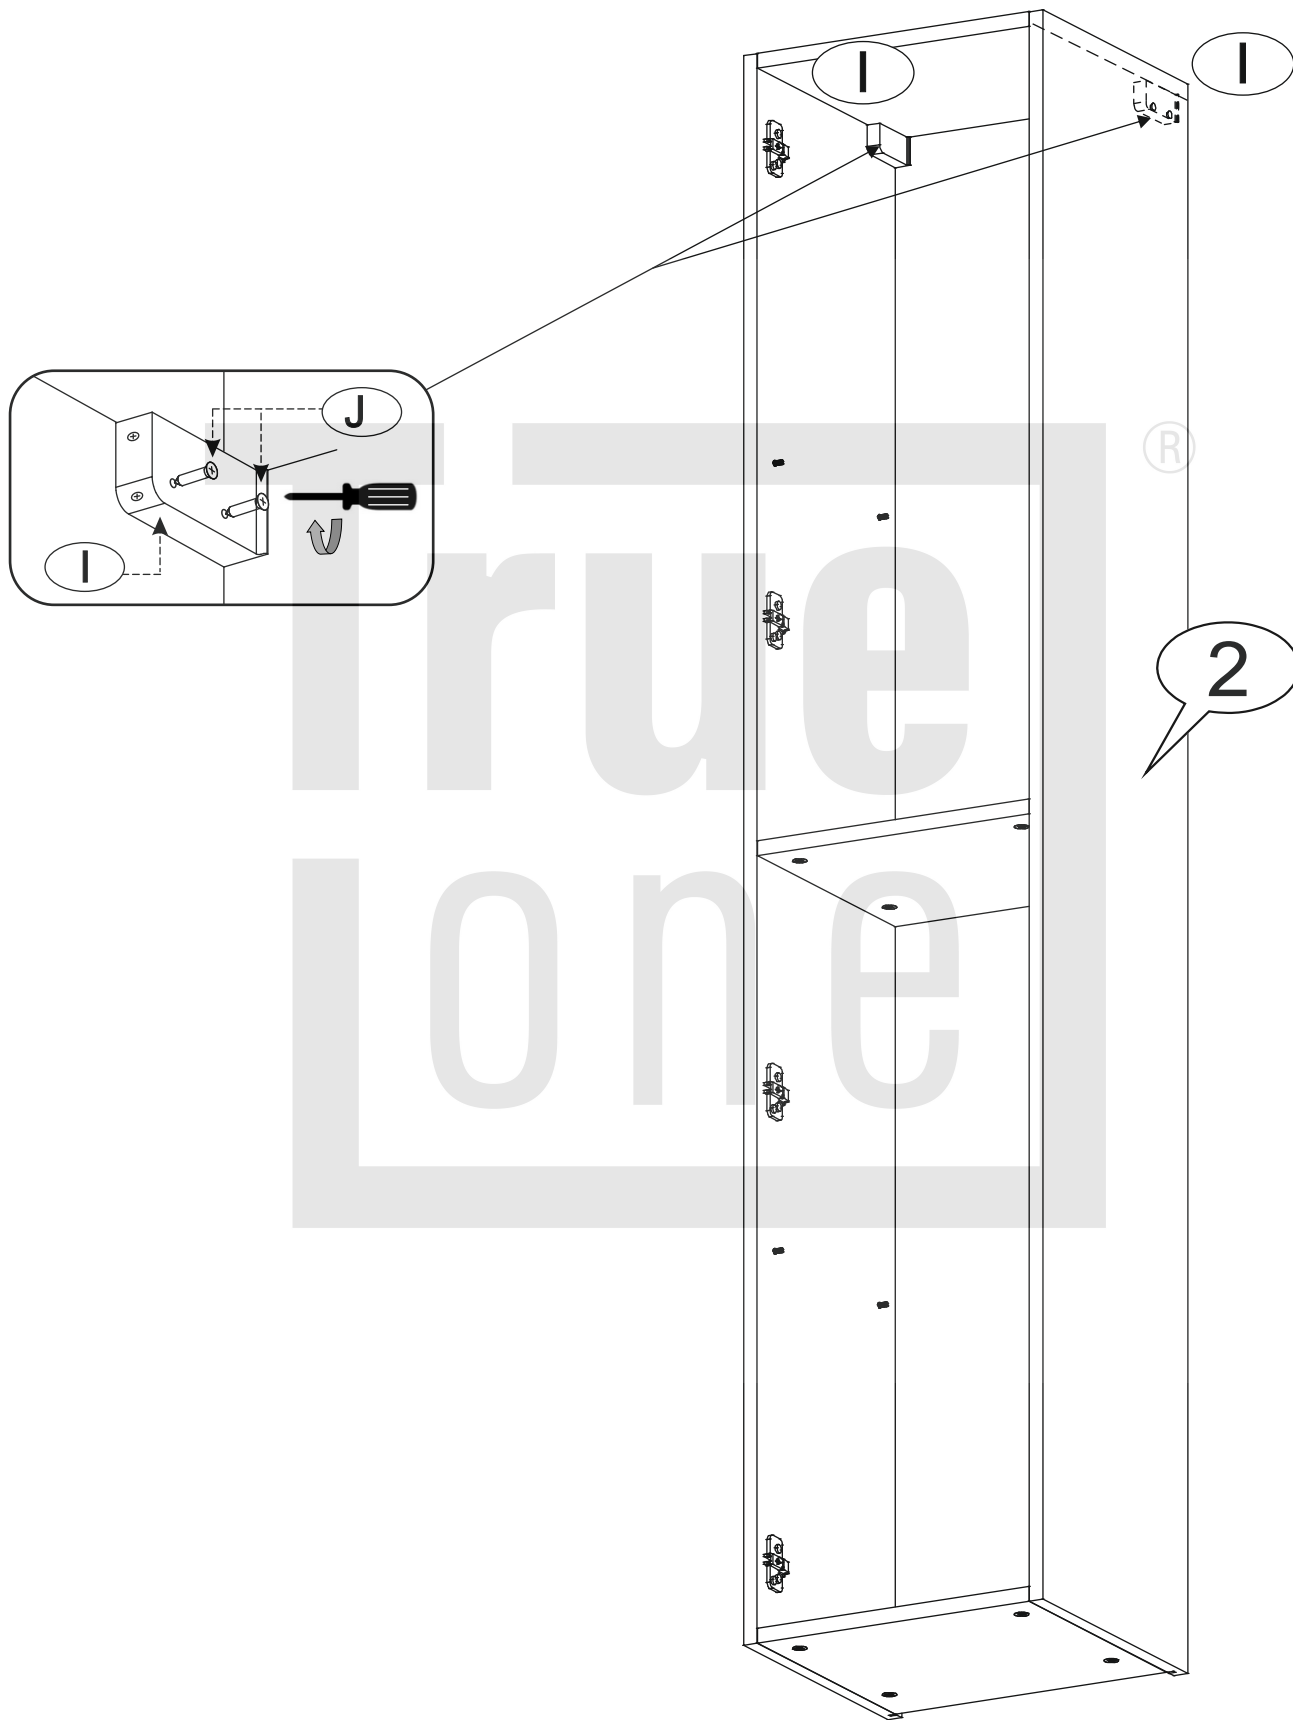

60min

mm

Ø10

1700

310

L

R

mm

0

1	1700	310	x 1
2	1700	310	x 1
3	317	296	x 3
4a	847	328	x 1
4b	847	328	x 1
5	317	286	x 2
6	1696	346	x 1

6

7

Trueta  
Lometa

®