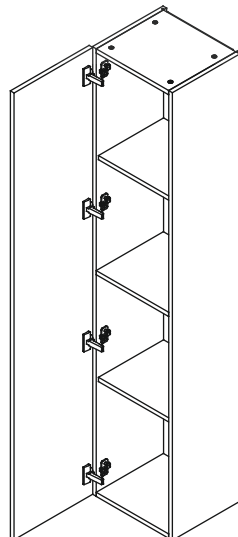

60min

mm

Ø10

1700

310

L

R

mm

0

1	1700	310	x 1
2	1700	310	x 1
3	317	296	x 3
4a	847	328	x 1
4b	847	328	x 1
5	317	286	x 2
6	1696	346	x 1

6

7

Trueta  
Lometa

®