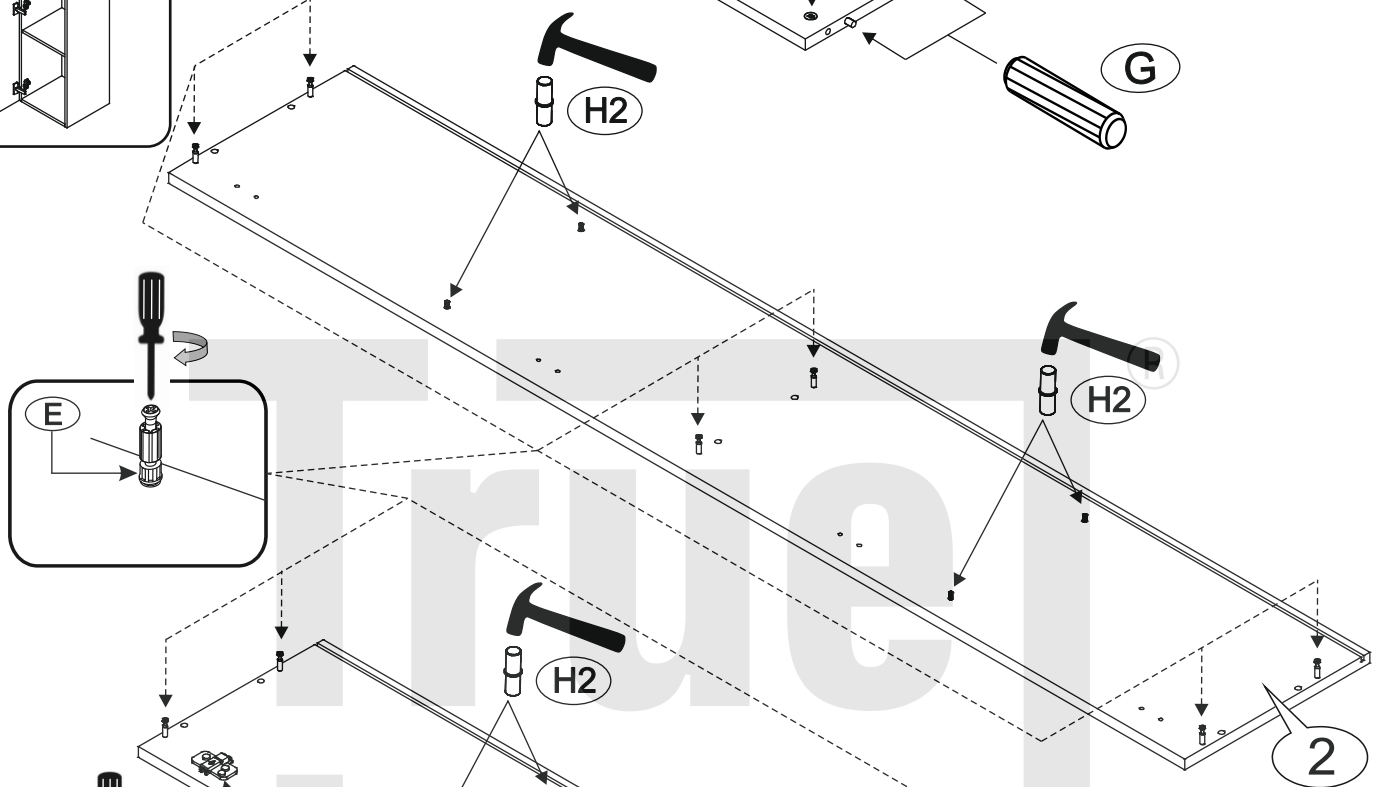

60min

mm

Ø10

1700

310

L

R

mm

0

1	1700	310	x 1
2	1700	310	x 1
3	317	296	x 3
4a	847	328	x 1
4b	847	328	x 1
5	317	286	x 2
6	1696	346	x 1

6

7

Trueta  
Lometa

®