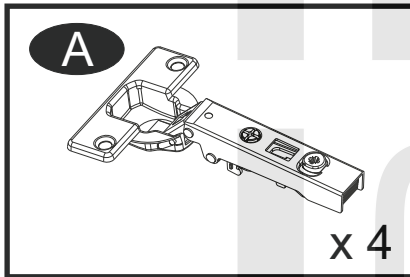

60min

mm

Ø10

1700

310

L

R

mm

0

1	1700	310	x 1
2	1700	310	x 1
3	317	296	x 3
4a	847	328	x 1
4b	847	328	x 1
5	317	286	x 2
6	1696	346	x 1

6

7

Trueta  
Lometa

®