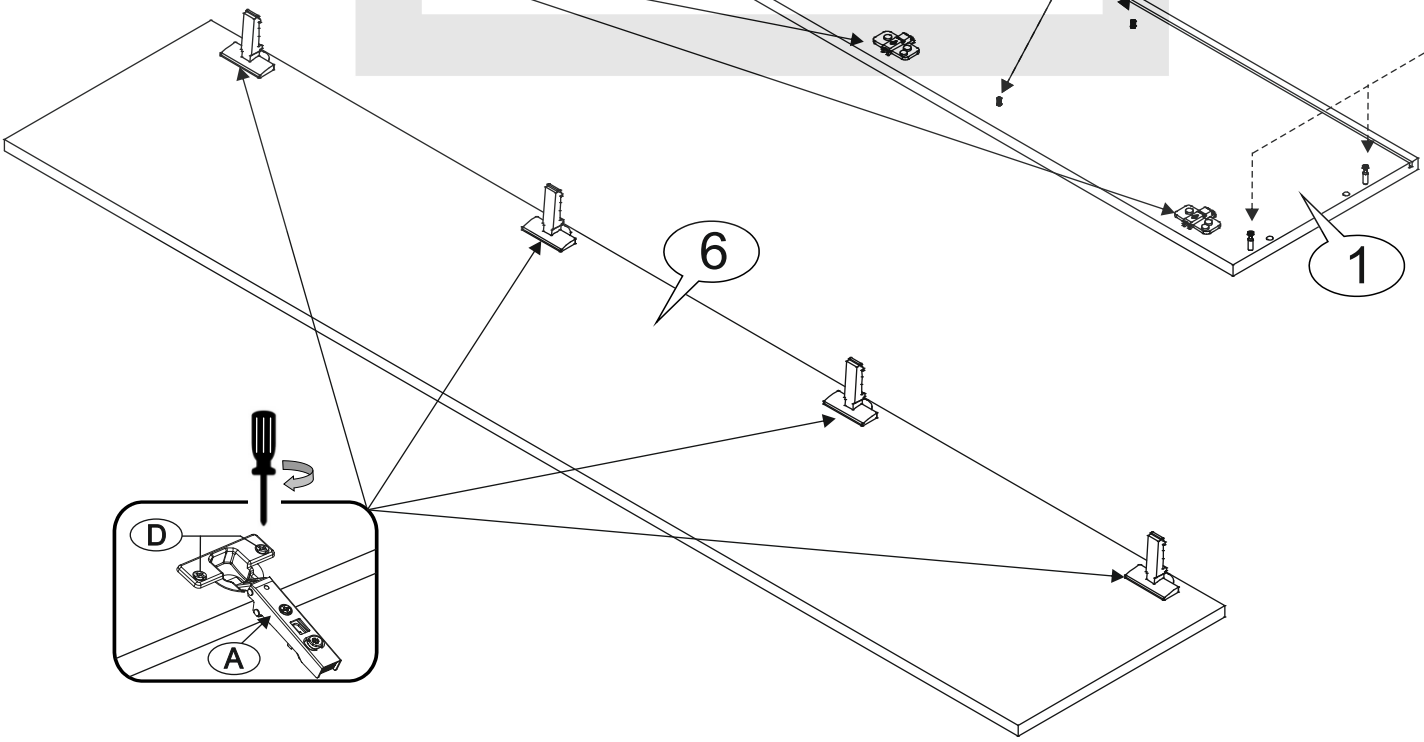

60min

mm

Ø10

1700

310

L

R

mm

0

1	1700	310	x 1
2	1700	310	x 1
3	317	296	x 3
4a	847	328	x 1
4b	847	328	x 1
5	317	286	x 2
6	1696	346	x 1

6

7

Trueta  
Lometa

®