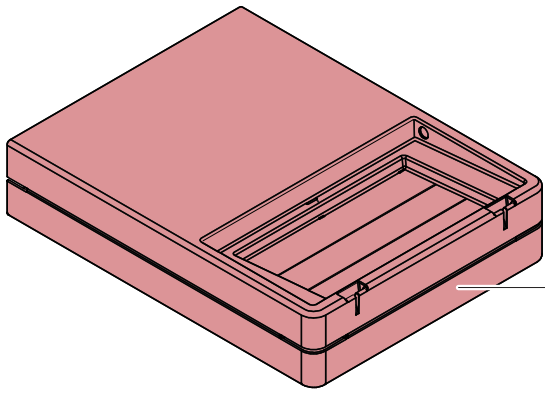

# SUNLOUNGER

JAIPUR SUNLOUNGER V 1.2 / 586875 / 442283

586875

AMERICA  
 EUROPE  
- Geprüfte Sicherheit  
- EN 581

**MAX 110 kg**  
**240 lbs**

< 40 °C < 104 °F  
> 0 °C > 32 °F

®

WaterOne