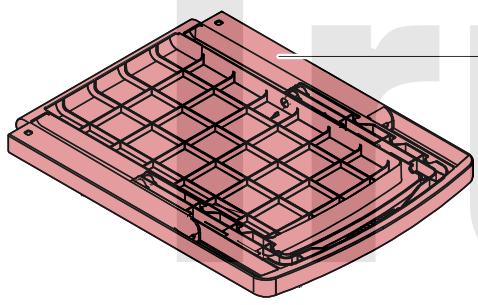

A (1x)

D (4x)

B/C/F

®

E (2x)

F (2x)

C (1x)

B (1x)

G (2x)