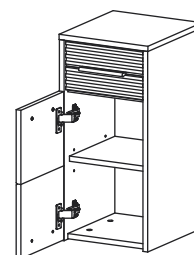

IBIZA KJ 810

60 min

NO	Dim.		Col.-No	Qty
1	614	330	1	1
2	614	330	1	1
3	302	330	1	1
4	268	307	1	1
5	262	150	1	1
8	268	130	1	1
9	268	277	1	1
10	250	120	1	1
11	250	120	1	1
12	235	106	1	1
13	254	245	1	1
14	609	280	1	1
15	262	454	1	1

IBIZA KJ 810

A1 x12 ø8x36	B4 x12	B5 x10 ø15x12	G5 x10	B7 x2 Ø15x10,3	G8 x2 Ø20
E25 x2 Ø35 H=16	E4 x2 H=2	D10 x4 USØ3,5x13	Z2 x6 ø5	B11 x4 Ø7x50	G4 x4
H6 x1 L-250mm.	D18 x2 M4x9	D20 x4 ESØ6x9,5	UP13 x3 UPØ3x16	UP6 x4 UPØ4x30	KL x2 L-128mm.
G7 x4	S1 x7	ZXL x1	ZXP x1	SZ7 x2	G2 x1