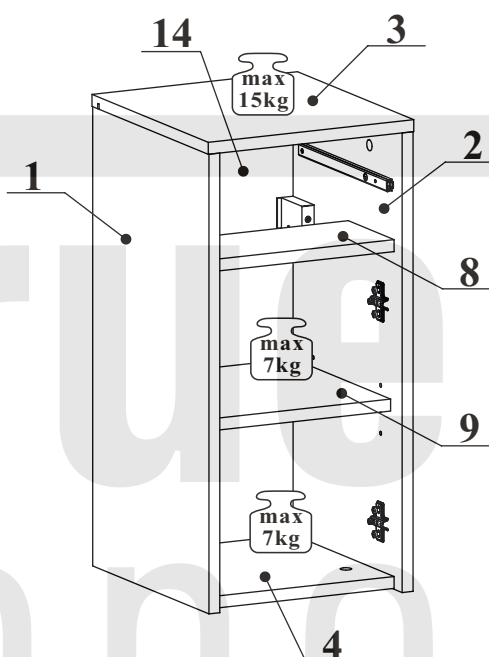

IBIZA KJ 810

60 min

NO	Dim.		Col.-No	Qty
1	614	330	1	1
2	614	330	1	1
3	302	330	1	1
4	268	307	1	1
5	262	150	1	1
8	268	130	1	1
9	268	277	1	1
10	250	120	1	1
11	250	120	1	1
12	235	106	1	1
13	254	245	1	1
14	609	280	1	1
15	262	454	1	1

IBIZA KJ 810

A1 x12 ø8x36	B4 x12	B5 x10 ø15x12	G5 x10	B7 x2 Ø15x10,3	G8 x2 Ø20
E25 x2 Ø35 H=16	E4 x2 H=2	D10 x4 USØ3,5x13	Z2 x6 ø5	B11 x4 Ø7x50	G4 x4
H6 x1 L-250mm.	D18 x2 M4x9	D20 x4 ESØ6x9,5	UP13 x3 UPØ3x16	UP6 x4 UPØ4x30	KL x2 L-128mm.
G7 x4	S1 x7	ZXL x1	ZXP x1	SZ7 x2	G2 x1

1

1

2

3

3

4

4

5