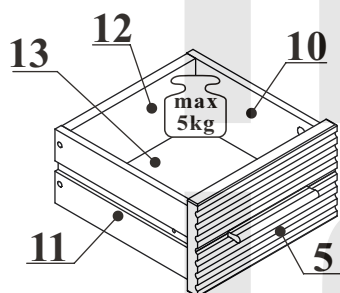

IBIZA KJ 810

60 min

NO	Dim.		Col.-No	Qty
1	614	330	1	1
2	614	330	1	1
3	302	330	1	1
4	268	307	1	1
5	262	150	1	1
8	268	130	1	1
9	268	277	1	1
10	250	120	1	1
11	250	120	1	1
12	235	106	1	1
13	254	245	1	1
14	609	280	1	1
15	262	454	1	1

IBIZA KJ 810

A1 x12 ø8x36	B4 x12	B5 x10 ø15x12	G5 x10	B7 x2 Ø15x10,3	G8 x2 Ø20
E25 x2 Ø35 H=16	E4 x2 H=2	D10 x4 USØ3,5x13	Z2 x6 ø5	B11 x4 Ø7x50	G4 x4
H6 x1 L-250mm.	D18 x2 M4x9	D20 x4 ESØ6x9,5	UP13 x3 UPØ3x16	UP6 x4 UPØ4x30	KL x2 L-128mm.
G7 x4	S1 x7	ZXL x1	ZXP x1	SZ7 x2	G2 x1