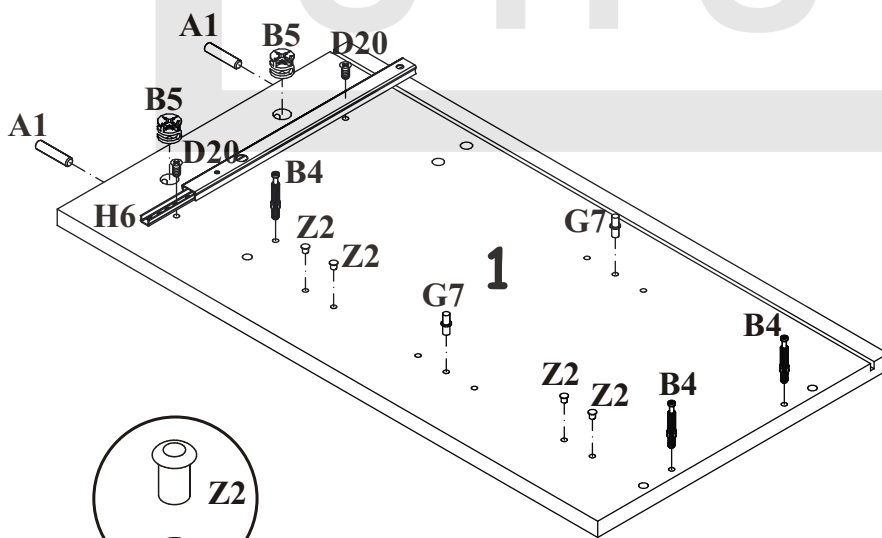

IBIZA KJ 810

60 min

NO	Dim.		Col.-No	Qty
1	614	330	1	1
2	614	330	1	1
3	302	330	1	1
4	268	307	1	1
5	262	150	1	1
8	268	130	1	1
9	268	277	1	1
10	250	120	1	1
11	250	120	1	1
12	235	106	1	1
13	254	245	1	1
14	609	280	1	1
15	262	454	1	1

IBIZA KJ 810

A1 x12 ø8x36	B4 x12	B5 x10 ø15x12	G5 x10	B7 x2 Ø15x10,3	G8 x2 Ø20
E25 x2 Ø35 H=16	E4 x2 H=2	D10 x4 USØ3,5x13	Z2 x6 ø5	B11 x4 Ø7x50	G4 x4
H6 x1 L-250mm.	D18 x2 M4x9	D20 x4 ESØ6x9,5	UP13 x3 UPØ3x16	UP6 x4 UPØ4x30	KL x2 L-128mm.
G7 x4	S1 x7	ZXL x1	ZXP x1	SZ7 x2	G2 x1

1

1

2

3

3

4

4

5

6

X=y 90°

180°

7

8

9

10

11