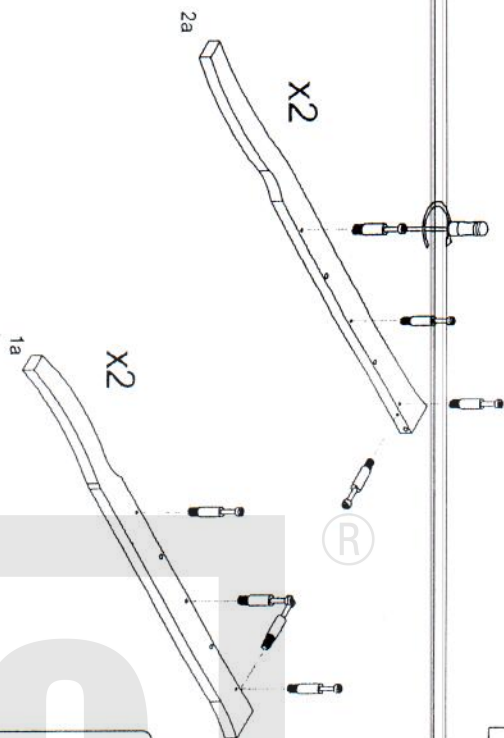

ELISABETH 821

Szafka pod umywalkę 80

PRODUKT POLSKI

Wskazówka dotycząca pielęgnacji

Proszę czyścić tylko suchą lub lekko wilgotną szmatką do kurzu.
Nie używać żadnych środków szorstkich!

1

2

3

4

5

7

6

8

9

10