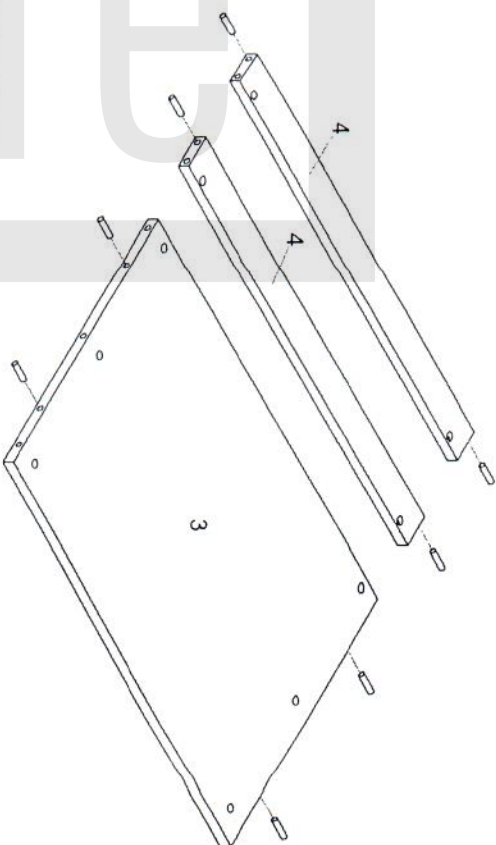

ELISABETH 821

Szafka pod umywalkę 80

PRODUKT POLSKI

Wskazówka dotycząca pielęgnacji

Proszę czyścić tylko suchą lub lekko wilgotną szmatką do kurzu.
Nie używać żadnych środków szorstkich!

1

2

3

4

5

7

6

8

9

10