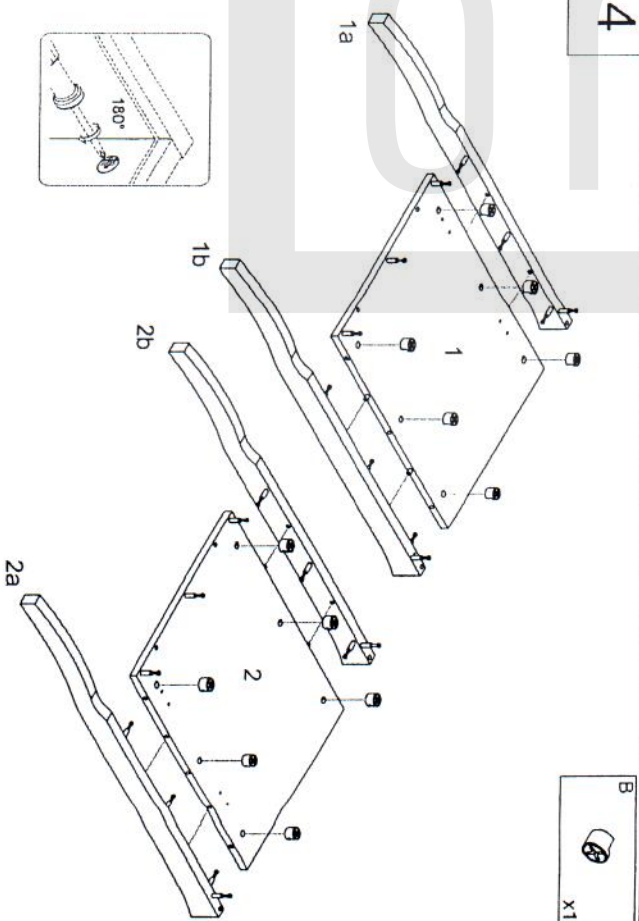

ELISABETH 821

Szafka pod umywalkę 80

PRODUKT POLSKI

Wskazówka dotycząca pielęgnacji

Proszę czyścić tylko suchą lub lekko wilgotną szmatką do kurzu.
Nie używać żadnych środków szorstkich!

1

2

3

4

5

7

6

8

9

10