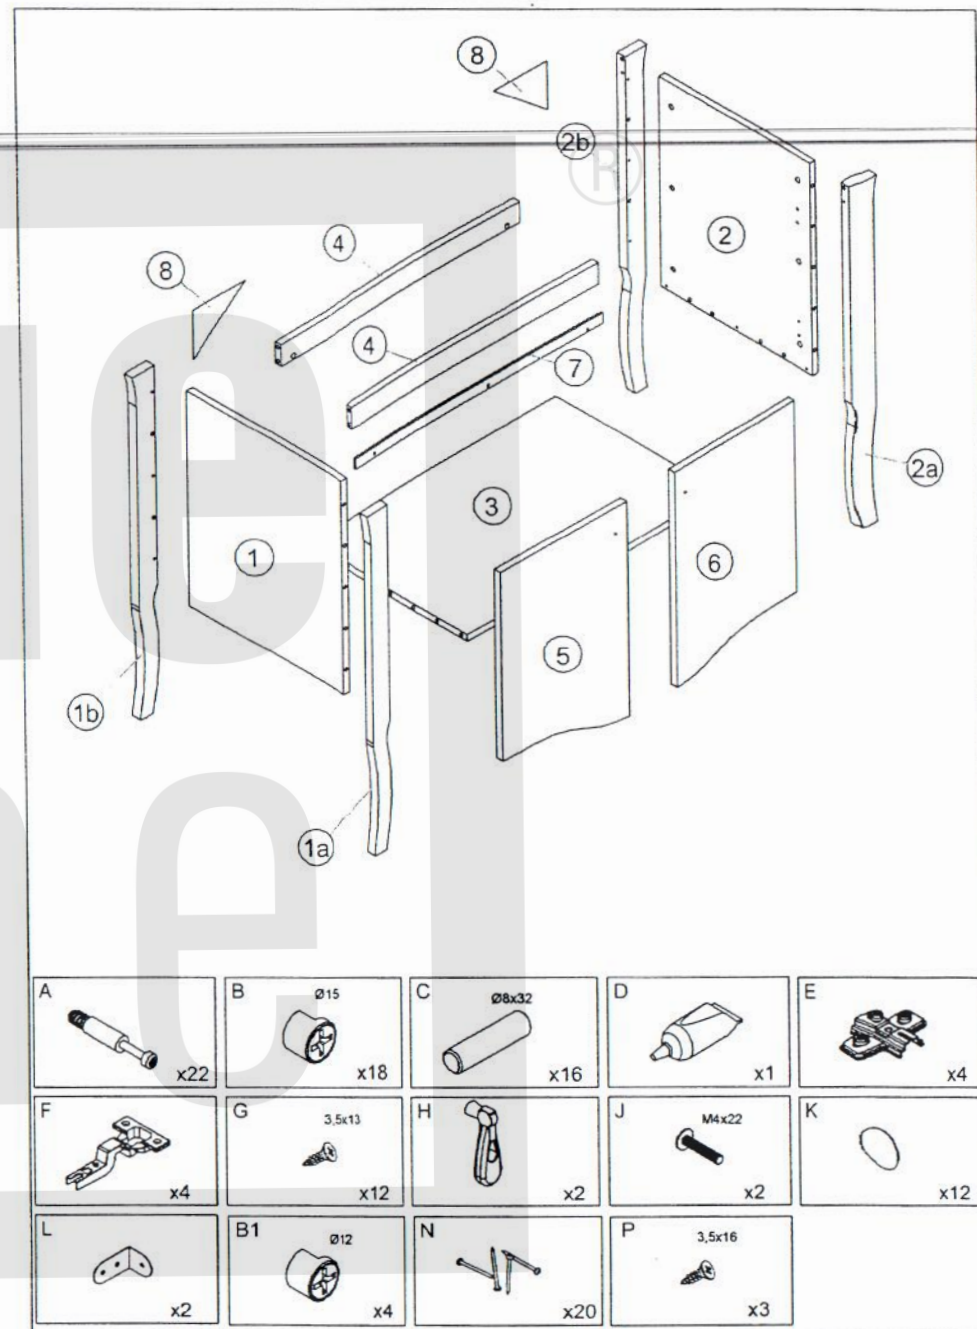

ELISABETH 821

Szafka pod umywalkę 80

PRODUKT POLSKI

Wskazówka dotycząca pielęgnacji

Proszę czyścić tylko suchą lub lekko wilgotną szmatką do kurzu.
Nie używać żadnych środków szorstkich!

1

2

3

4

5

7

6

8

9

10