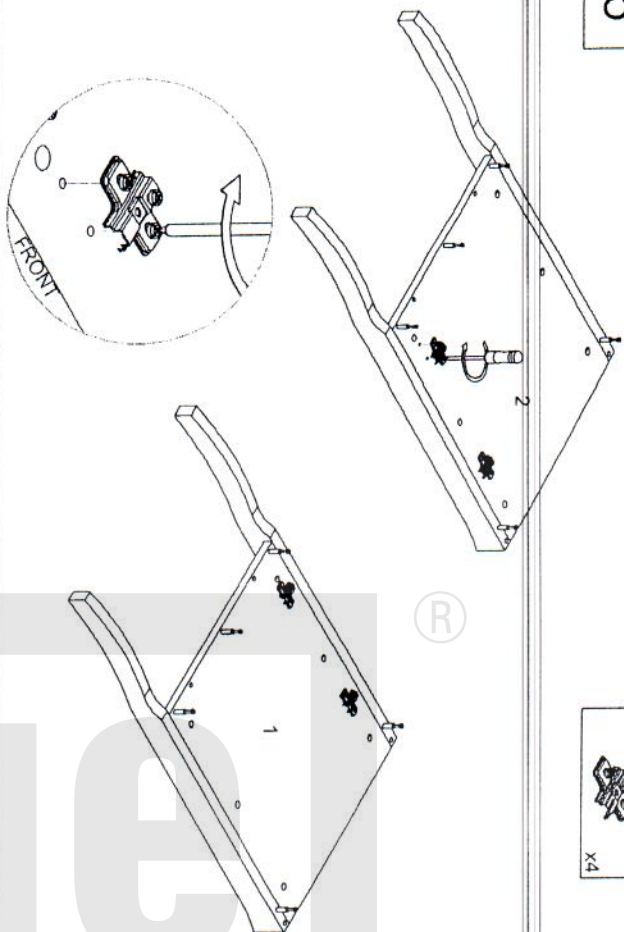

ELISABETH 821

Szafka pod umywalkę 80

PRODUKT POLSKI

Wskazówka dotycząca pielęgnacji

Proszę czyścić tylko suchą lub lekko wilgotną szmatką do kurzu.
Nie używać żadnych środków szorstkich!

1

2

3

4

5

7

6

8

9

10