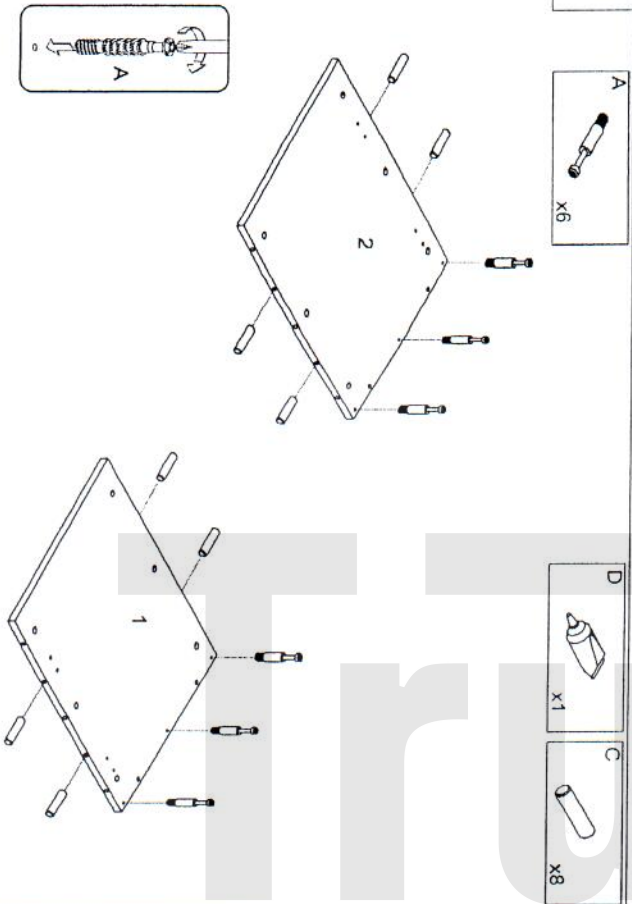

ELISABETH 821

Szafka pod umywalkę 80

PRODUKT POLSKI

Wskazówka dotycząca pielęgnacji

Proszę czyścić tylko suchą lub lekko wilgotną szmatką do kurzu.
Nie używać żadnych środków szorstkich!

1

2

3

4

5

7

6

8

9

10