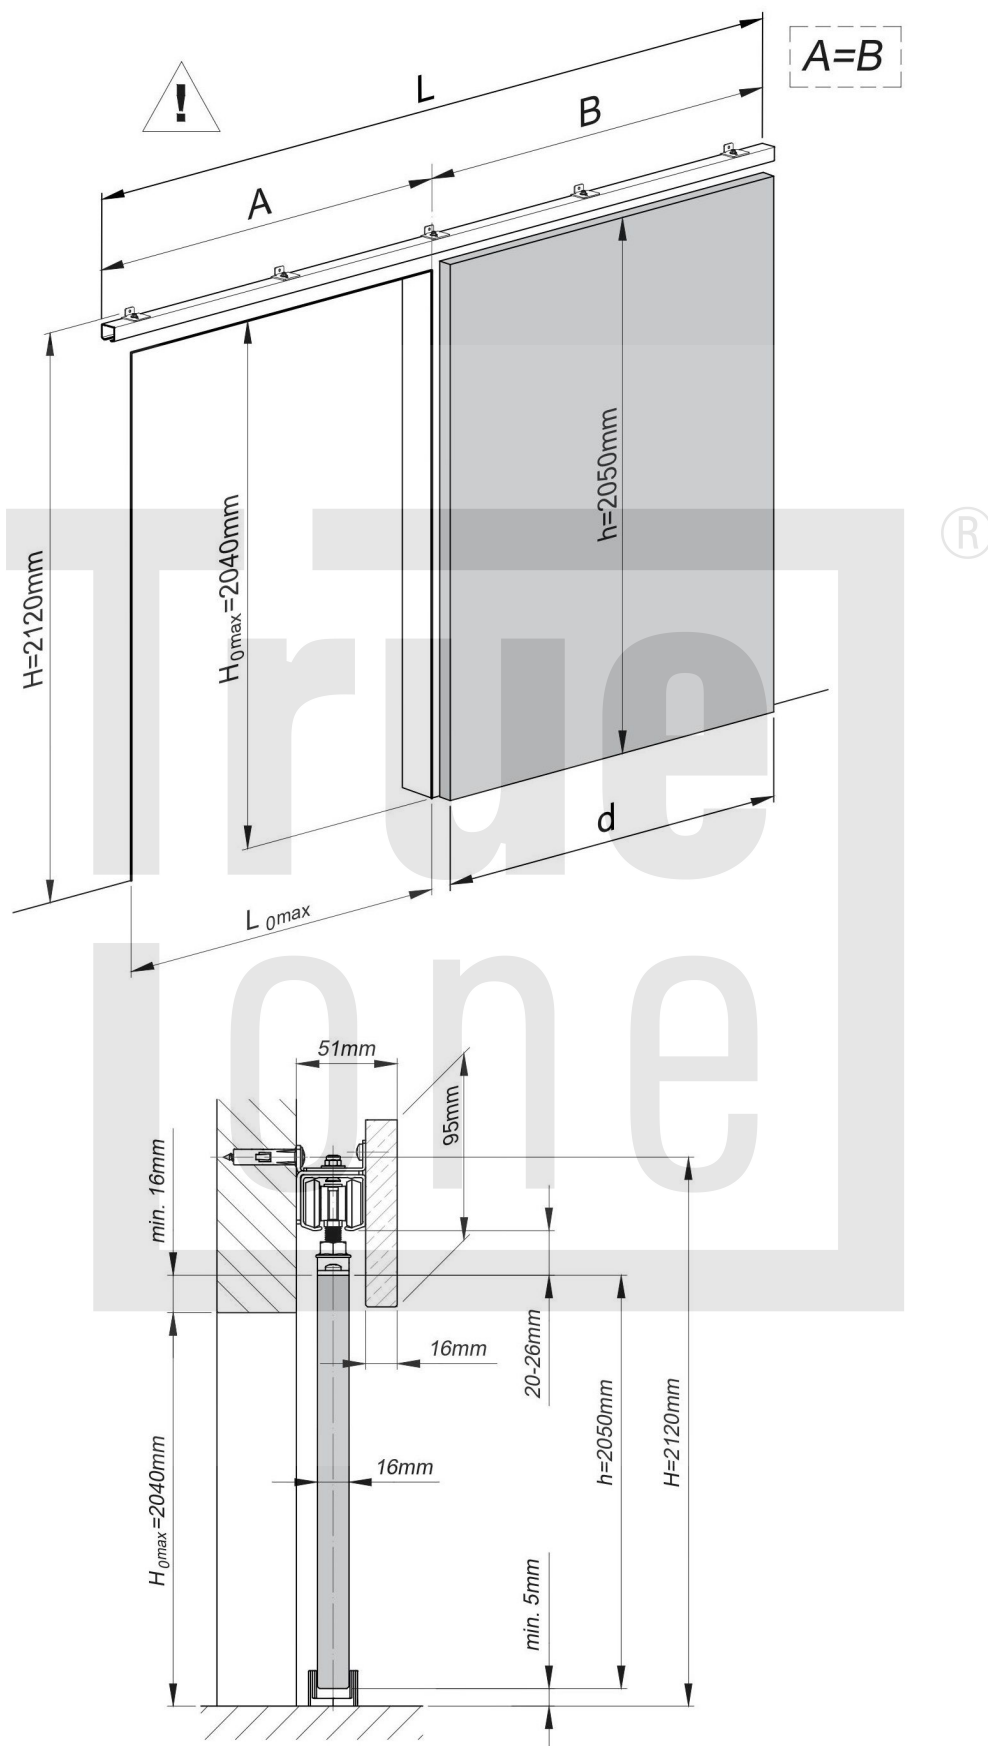

Drzwi przesuwne jednoskrzydłowe

L [mm]	1370	2000			
d [mm]	660 "60"	760 "70"	860 "80"	960 "90"	1060 "100"
$L_{0\text{max}}$ [mm]	600	700	800	900	1000

Drzwi przesuwne dwuskrzydłowe

L [mm]	2570	2970	3370	4000	
d [mm] x2	660 "120"	760 "140"	860 "160"	960 "180"	1060 "200"
L _{0max} [mm]	1260	1460	1660	1860	2060