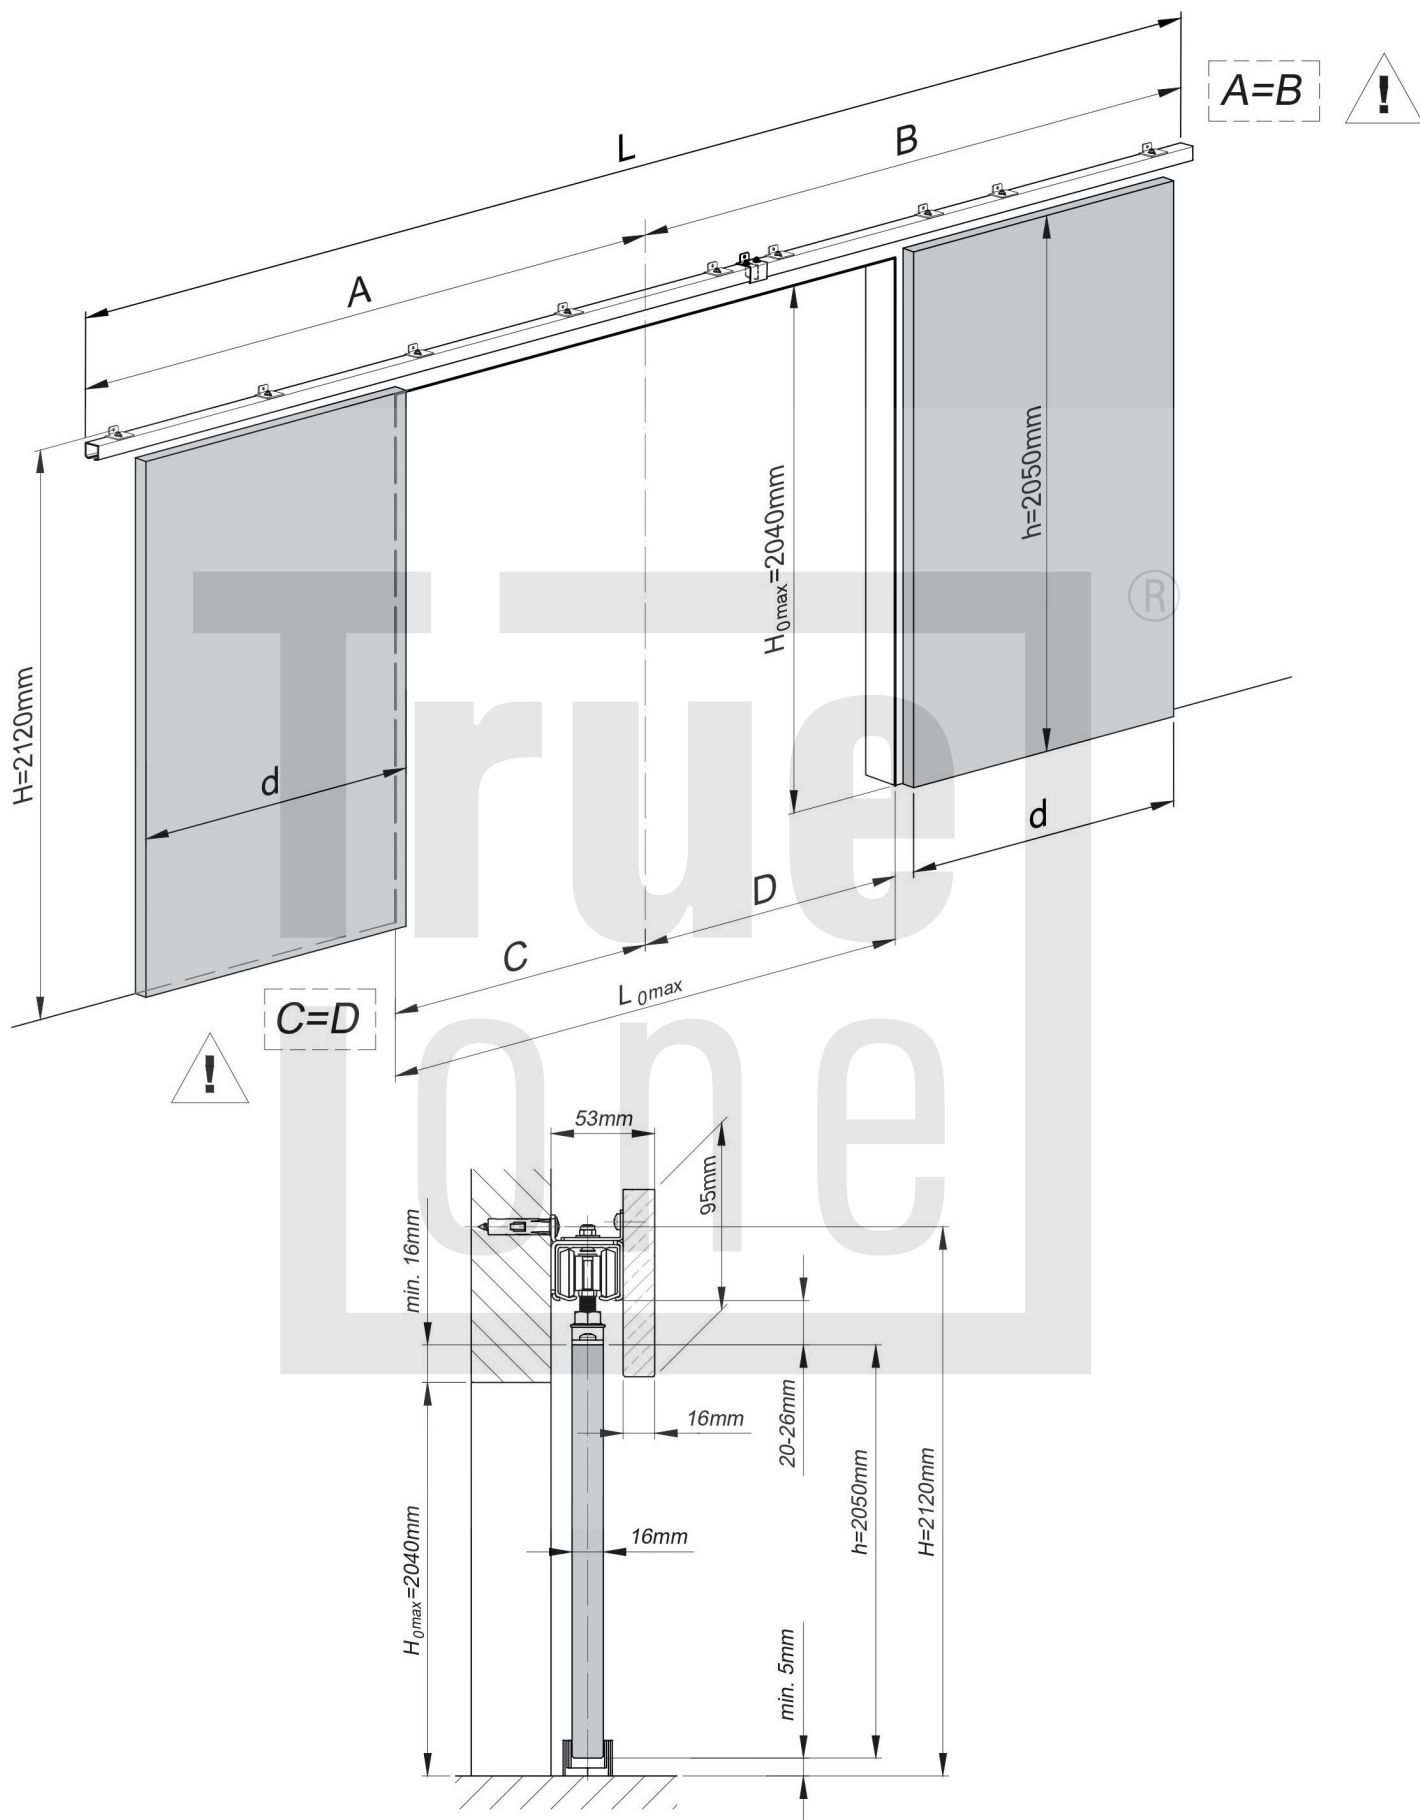

Drzwi przesuwne jednoskrzydłowe

L [mm]	1370	2000			
d [mm]	660 "60"	760 "70"	860 "80"	960 "90"	1060 "100"
$L_{0\text{max}}$ [mm]	600	700	800	900	1000

Drzwi przesuwne dwuskrzydłowe

L [mm]	2570	2970	3370	4000	
d [mm] x2	660 "120"	760 "140"	860 "160"	960 "180"	1060 "200"
L _{0max} [mm]	1260	1460	1660	1860	2060