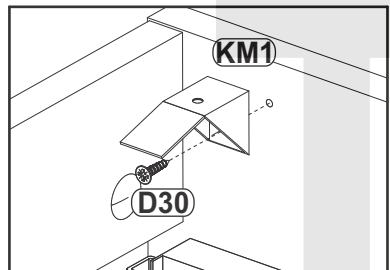

SZAFKA P./UM 2SZ 82-__0-B-2S

1

x2

2

SZAFKA OTWARTA 81-__-A

BLAT 120 CM B1852, 89-120-B
BLAT 140 CM BL854, 89-140-B
BLAT 160 CM BL855, 89-160-B
BLAT 180 CM BL856, 89-180-B

D30		KM1	
x8	USØ3,5x16	x8	

3

x2

4

BLAT 120 CM B1852, 89-120-B
BLAT 140 CM BL854, 89-140-B
BLAT 160 CM BL855, 89-160-B
BLAT 180 CM BL856, 89-180-B

D30
x8
USØ3,5x16

5

6

BLAT 120 CM B1852, 89-120-B
BLAT 140 CM BL854, 89-140-B
BLAT 160 CM BL855, 89-160-B
BLAT 180 CM BL856, 89-180-B