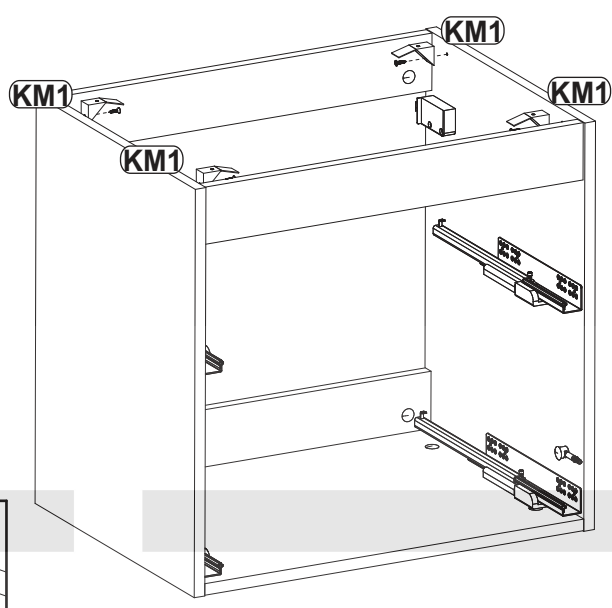

SZAFKA P./UM 2SZ 82-__0-B-2S

1

x2

2

SZAFKA OTWARTA 81-__-A

BLAT 120 CM B1852, 89-120-B
BLAT 140 CM BL854, 89-140-B
BLAT 160 CM BL855, 89-160-B
BLAT 180 CM BL856, 89-180-B

D30		KM1	
x8	USØ3,5x16	x8	

3

x2

4

BLAT 120 CM B1852, 89-120-B
BLAT 140 CM BL854, 89-140-B
BLAT 160 CM BL855, 89-160-B
BLAT 180 CM BL856, 89-180-B

D30
x8
USØ3,5x16

5

6

BLAT 120 CM B1852, 89-120-B
BLAT 140 CM BL854, 89-140-B
BLAT 160 CM BL855, 89-160-B
BLAT 180 CM BL856, 89-180-B