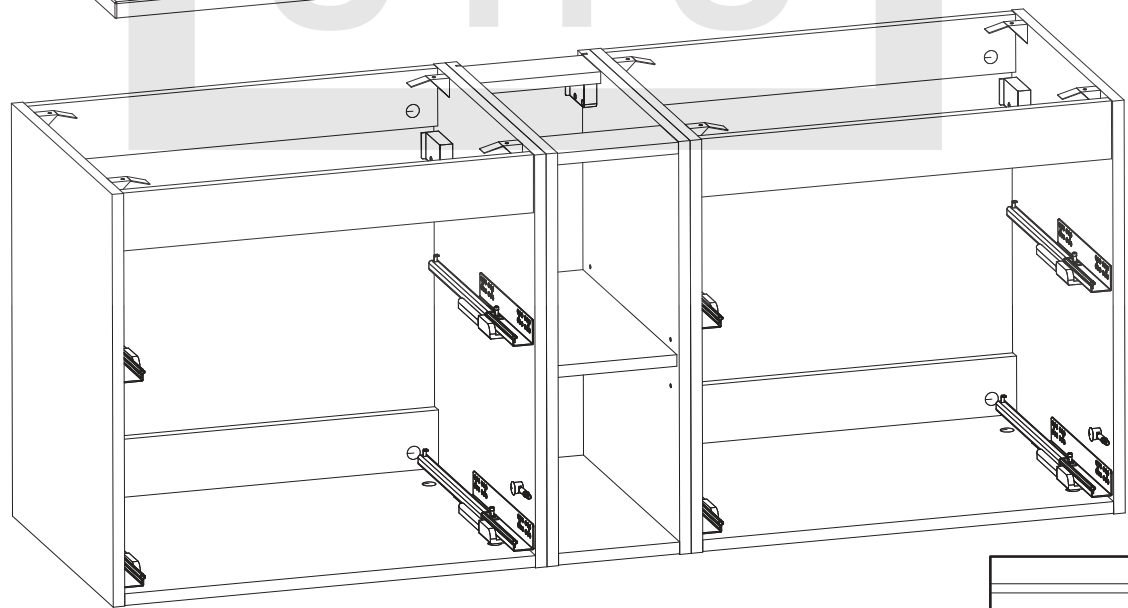

SZAFKA P./UM 2SZ 82-__0-B-2S

1

x2

2

SZAFKA OTWARTA 81-__-A

BLAT 120 CM B1852, 89-120-B
BLAT 140 CM BL854, 89-140-B
BLAT 160 CM BL855, 89-160-B
BLAT 180 CM BL856, 89-180-B

D30		KM1	
x8	USØ3,5x16	x8	

3

x2

4

BLAT 120 CM B1852, 89-120-B
BLAT 140 CM BL854, 89-140-B
BLAT 160 CM BL855, 89-160-B
BLAT 180 CM BL856, 89-180-B

D30
x8
USØ3,5x16

5

6

BLAT 120 CM B1852, 89-120-B
BLAT 140 CM BL854, 89-140-B
BLAT 160 CM BL855, 89-160-B
BLAT 180 CM BL856, 89-180-B