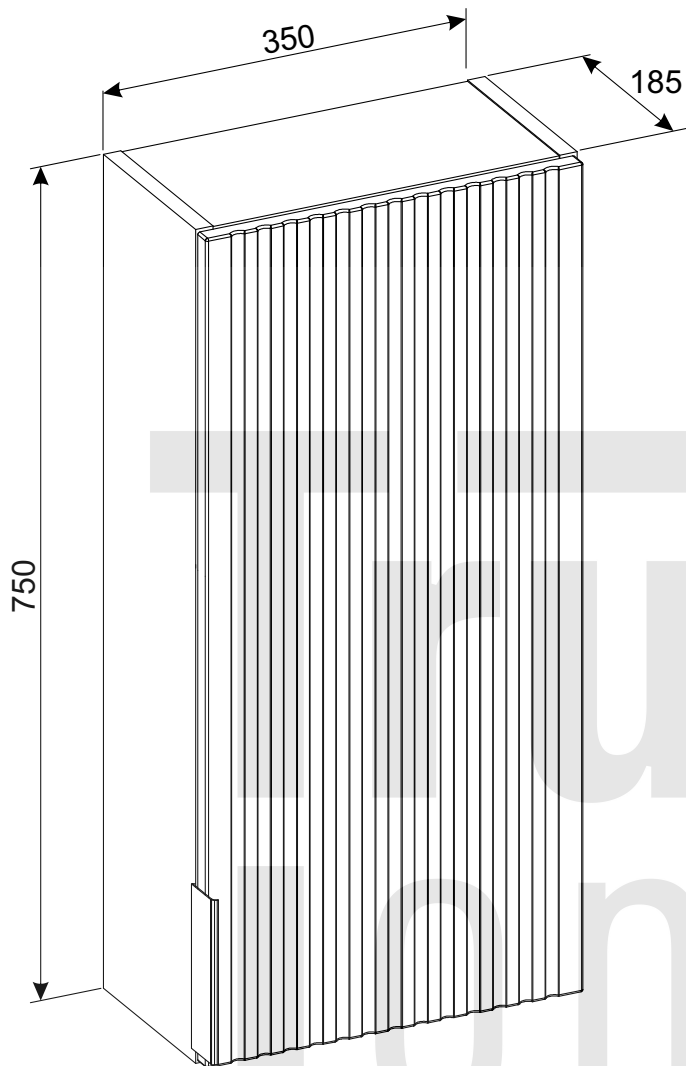

SZAFKA GÓRNA 1D

OPTION 1

OPTION 2

R

L

NO	Dim.			Col.-No	Qty
1	750	169	16	1/1	2
2	318	168	16	1/1	2
3	318	140	16	1/1	2
4	726	328	3	1/1	1
5	746	346	16	1/1	1

NO	Dim.			Col.-No	Qty
1	750	169	16	1/1	2
2	318	168	16	1/1	2
3	318	140	16	1/1	2
4	726	328	3	1/1	1
5	746	346	17	1/1	1

SZAFKA GÓRNA 1D

SZAFKA GÓRNA 1D

SZAFKA GÓRNA 1D

A1 x8 ø8x35	B4 x4	B5 x4 ø15x12	G5 x4	ZXP x1	ZXL x1
G7 x8	D10 x4 US ø3,5x13	SZ7 x2	S1 x6	D6 x4 US ø4x30	Z2 x4 ø5
E7 x2 ø35 H=0	E28 x2 H=0	Z4 x4 ø10	SZ6 x4 ø4,5x45 ø8x40		

OPTION 1

G04 x1 L-148mm.	
D10 x2 USø3,5x13	

OPTION 2

G05 x1 L-32mm.	
D10 x2 USø3,5x13	

SZAFKA GÓRNA 1D

1

SZAFKA GÓRNA 1D

2

L

E28

x2

H=0

Z2

x4

Ø5

SZAFKA GÓRNA 1D