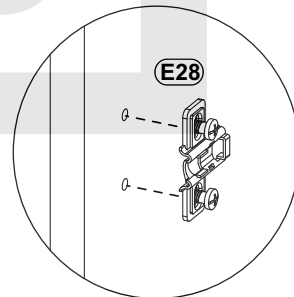

x2

H=0

Z2

x4

Ø5

10

OPTION 1

OPTION 2

L

E28

x2

H=0

Z2

x4

Ø5

SZAFKA GÓRNA 1D

11

OPTION 1

G04		D10	
x1	L-148mm.	x2	US ø3,5x13

SZAFKA GÓRNA 1D

12

OPTION 2

G05

L-32mm.