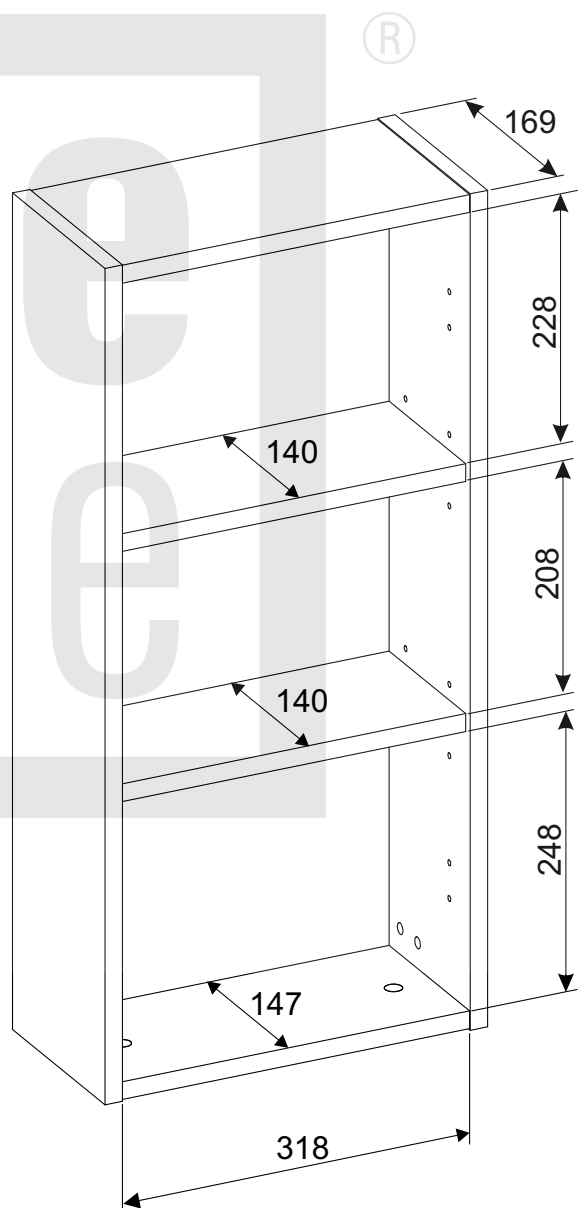

SZAFKA GÓRNA 1D

OPTION 1

OPTION 2

R

L

NO	Dim.			Col.-No	Qty
1	750	169	16	1/1	2
2	318	168	16	1/1	2
3	318	140	16	1/1	2
4	726	328	3	1/1	1
5	746	346	16	1/1	1

NO	Dim.			Col.-No	Qty
1	750	169	16	1/1	2
2	318	168	16	1/1	2
3	318	140	16	1/1	2
4	726	328	3	1/1	1
5	746	346	17	1/1	1

SZAFKA GÓRNA 1D

SZAFKA GÓRNA 1D

SZAFKA GÓRNA 1D

A1 x8 ø8x35	B4 x4	B5 x4 ø15x12	G5 x4	ZXP x1	ZXL x1
G7 x8	D10 x4 US ø3,5x13	SZ7 x2	S1 x6	D6 x4 US ø4x30	Z2 x4 ø5
E7 x2 ø35 H=0	E28 x2 H=0	Z4 x4 ø10	SZ6 x4 ø4,5x45 ø8x40		

OPTION 1

G04 x1 L-148mm.	
D10 x2 USø3,5x13	

OPTION 2

G05 x1 L-32mm.	
D10 x2 USø3,5x13	

SZAFKA GÓRNA 1D

1

SZAFKA GÓRNA 1D

2

L

E28

x2

H=0

Z2

x4

Ø5

SZAFKA GÓRNA 1D