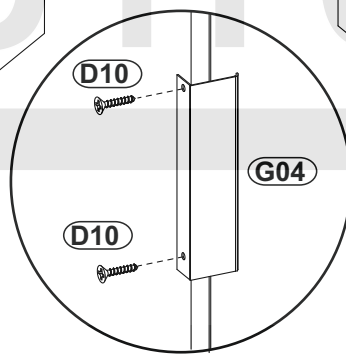

x2

H=0

Z2

x4

Ø5

10

OPTION 1

OPTION 2

L

E28

x2

H=0

Z2

x4

Ø5

SZAFKA GÓRNA 1D

11

OPTION 1

G04		D10	
x1	L-148mm.	x2	US ø3,5x13

SZAFKA GÓRNA 1D

12

OPTION 2

G05

L-32mm.

x1

D10

US ø3,5x13

x2

CLICK