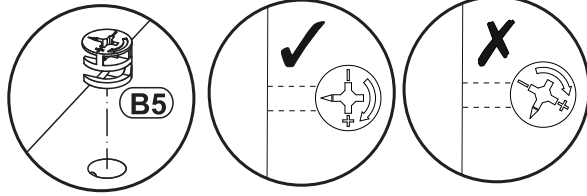

SZAFKA GÓRNA 1D

SZAFKA GÓRNA 1D

SZAFKA GÓRNA 1D

A1 x8 ø8x35	B4 x4	B5 x4 ø15x12	G5 x4	ZXP x1	ZXL x1
G7 x8	D10 x4 US ø3,5x13	SZ7 x2	S1 x6	D6 x4 US ø4x30	Z2 x4 ø5
E7 x2 ø35 H=0	E28 x2 H=0	Z4 x4 ø10	SZ6 x4 ø4,5x45 ø8x40		

OPTION 1

G04 x1 L-148mm.	
D10 x2 USø3,5x13	

OPTION 2

G05 x1 L-32mm.	
D10 x2 USø3,5x13	

SZAFKA GÓRNA 1D

1

SZAFKA GÓRNA 1D

2

3

SZAFKA GÓRNA 1D

G5	
x2	

4

5

SZAFKA GÓRNA 1D

6

7