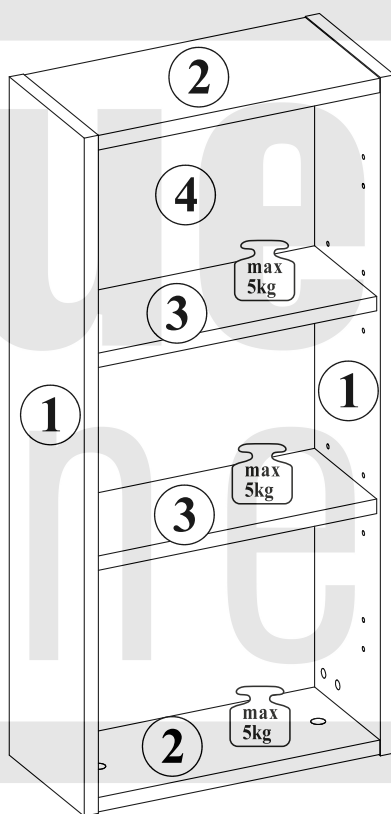

SZAFKA GÓRNA 1D

OPTION 1

OPTION 2

R

L

NO	Dim.			Col.-No	Qty
1	750	169	16	1/1	2
2	318	168	16	1/1	2
3	318	140	16	1/1	2
4	726	328	3	1/1	1
5	746	346	16	1/1	1

NO	Dim.			Col.-No	Qty
1	750	169	16	1/1	2
2	318	168	16	1/1	2
3	318	140	16	1/1	2
4	726	328	3	1/1	1
5	746	346	17	1/1	1

SZAFKA GÓRNA 1D

SZAFKA GÓRNA 1D

SZAFKA GÓRNA 1D

A1 x8 ø8x35	B4 x4	B5 x4 ø15x12	G5 x4	ZXP x1	ZXL x1
G7 x8	D10 x4 US ø3,5x13	SZ7 x2	S1 x6	D6 x4 US ø4x30	Z2 x4 ø5
E7 x2 ø35 H=0	E28 x2 H=0	Z4 x4 ø10	SZ6 x4 ø4,5x45 ø8x40		

OPTION 1

G04 x1 L-148mm.	
D10 x2 USø3,5x13	

OPTION 2

G05 x1 L-32mm.	
D10 x2 USø3,5x13	

SZAFKA GÓRNA 1D

1

SZAFKA GÓRNA 1D

2