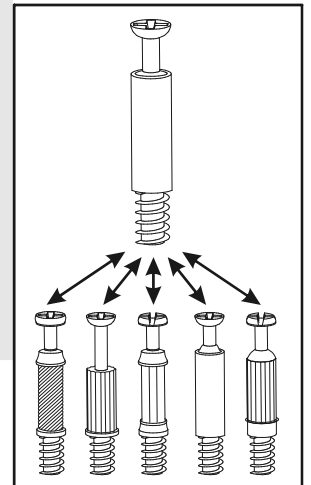

SZAFKA GÓRNA 1D

OPTION 1

OPTION 2

R

L

NO	Dim.			Col.-No	Qty
1	750	169	16	1/1	2
2	318	168	16	1/1	2
3	318	140	16	1/1	2
4	726	328	3	1/1	1
5	746	346	16	1/1	1

NO	Dim.			Col.-No	Qty
1	750	169	16	1/1	2
2	318	168	16	1/1	2
3	318	140	16	1/1	2
4	726	328	3	1/1	1
5	746	346	17	1/1	1

SZAFKA GÓRNA 1D

SZAFKA GÓRNA 1D

SZAFKA GÓRNA 1D

A1 x8 ø8x35	B4 x4	B5 x4 ø15x12	G5 x4	ZXP x1	ZXL x1
G7 x8	D10 x4 US ø3,5x13	SZ7 x2	S1 x6	D6 x4 US ø4x30	Z2 x4 ø5
E7 x2 ø35 H=0	E28 x2 H=0	Z4 x4 ø10	SZ6 x4 ø4,5x45 ø8x40		