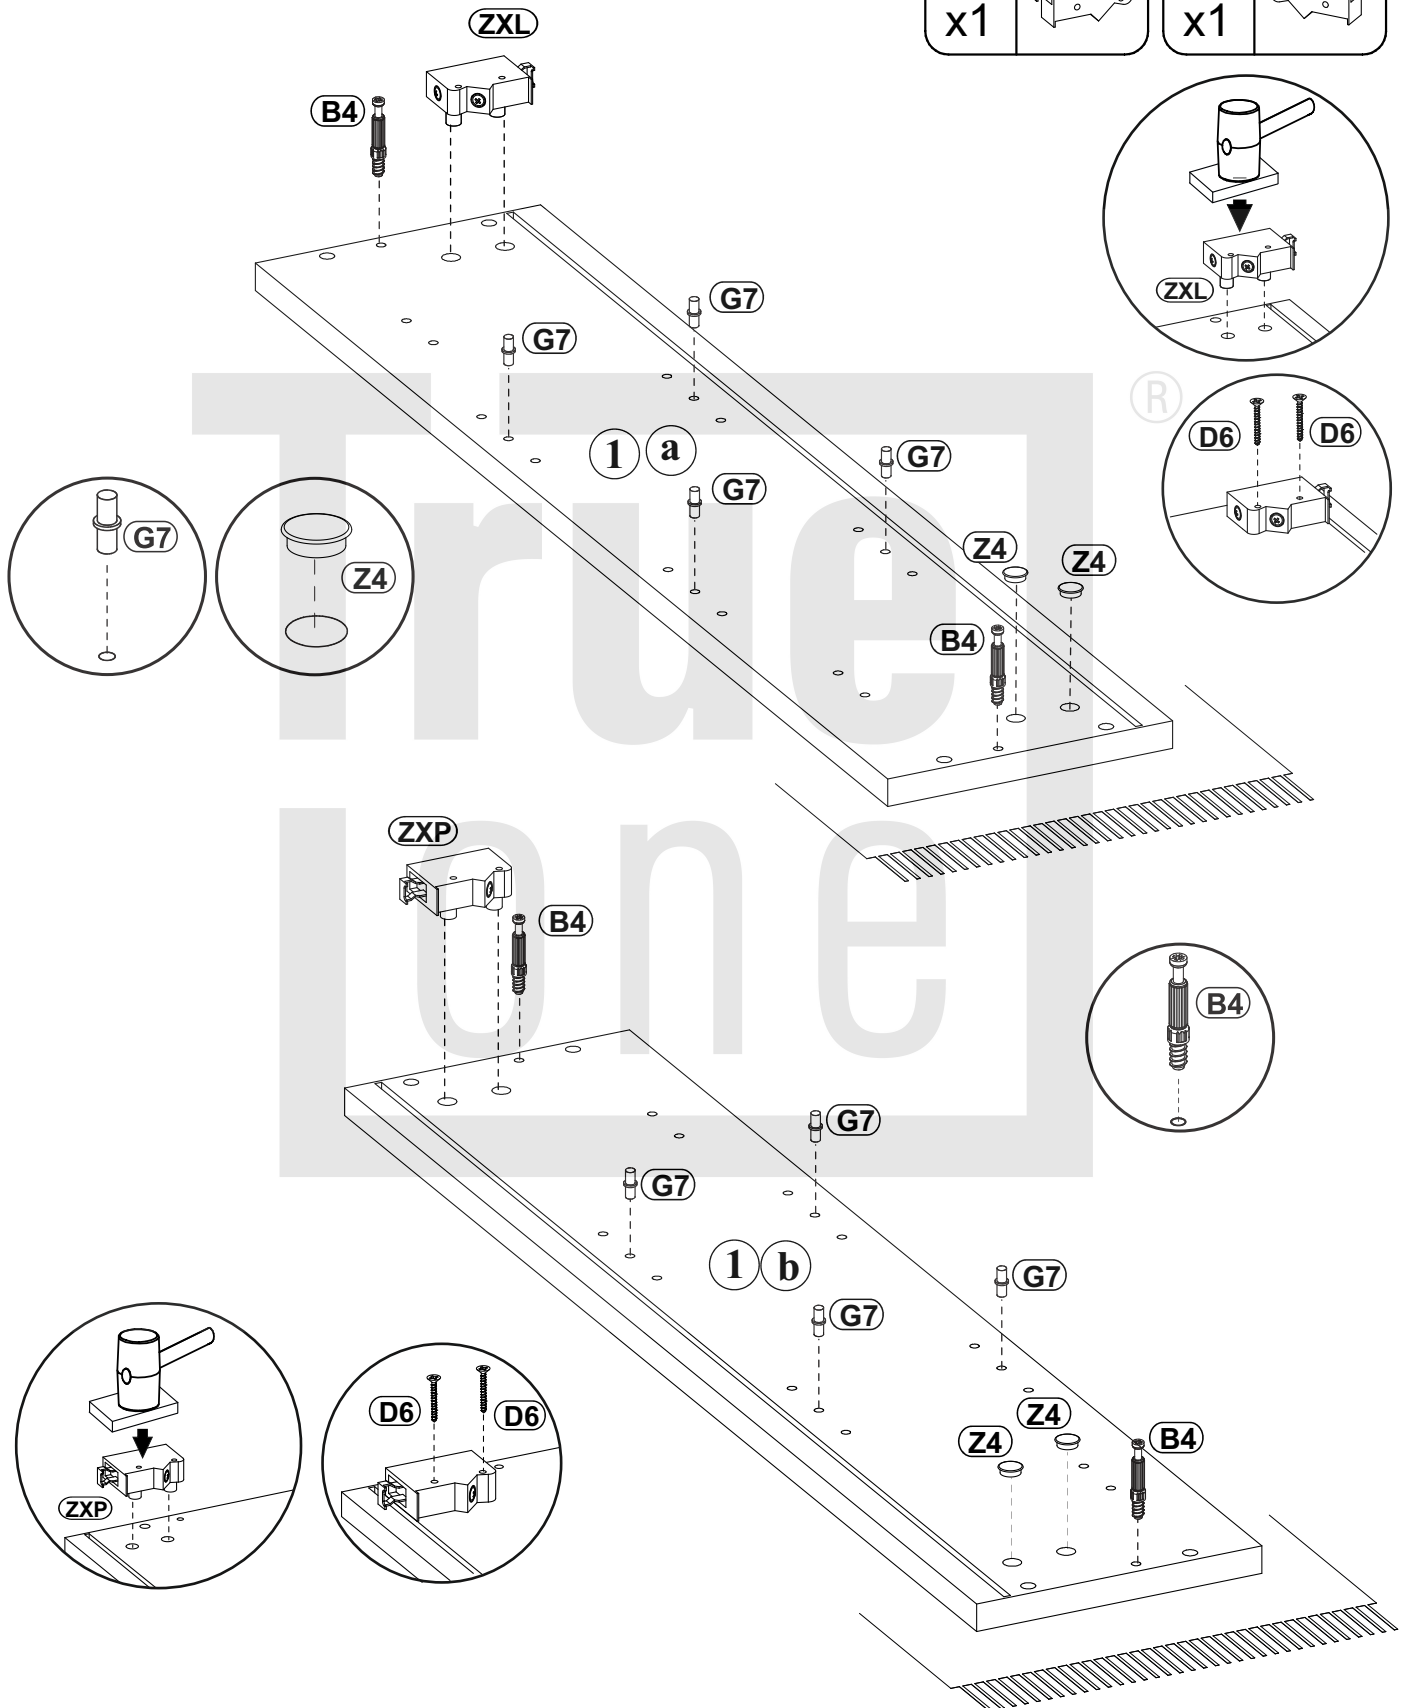

SZAFKA GÓRNA 1D

SZAFKA GÓRNA 1D

SZAFKA GÓRNA 1D

A1 x8 ø8x35	B4 x4	B5 x4 ø15x12	G5 x4	ZXP x1	ZXL x1
G7 x8	D10 x4 US ø3,5x13	SZ7 x2	S1 x6	D6 x4 US ø4x30	Z2 x4 ø5
E7 x2 ø35 H=0	E28 x2 H=0	Z4 x4 ø10	SZ6 x4 ø4,5x45 ø8x40		

OPTION 1

G04 x1 L-148mm.	
D10 x2 USø3,5x13	

OPTION 2

G05 x1 L-32mm.	
D10 x2 USø3,5x13	

SZAFKA GÓRNA 1D

1

SZAFKA GÓRNA 1D

2

x1

D10

US ø3,5x13

x2

CLICK