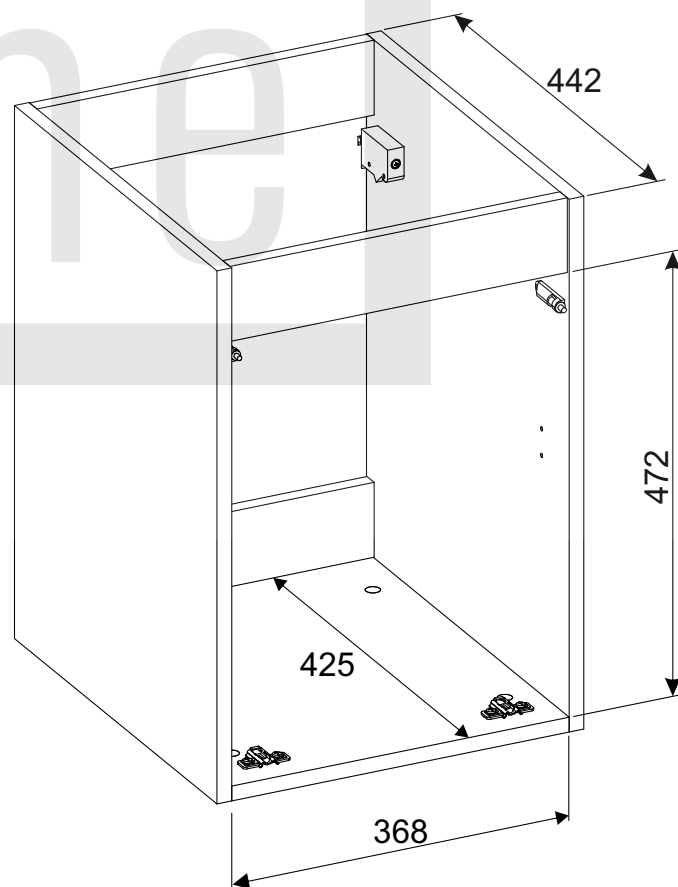

SZAFKA DOLNA 1D

OPTION 1

OPTION 2

NO	Dim.			Col.-No	Qty
1	570	442	16	1/1	1
2	570	442	16	1/1	1
3	368	80	16	1/1	3
4	368	442	16	1/1	1
5	562	396	16	1/1	1

40 min

SZAFKA DOLNA 1D

SZAFKA DOLNA 1D

SZAFKA DOLNA 1D

A1 x10  ø8x35	B4 x10 	B5 x10  ø15x12	Z2 x4  ø5	ZXP x1 	ZXL x1 
G5 x10 	D10 x14 US ø3,5x13 	SZ7 x2 	D6 x4 US ø4x30 	E28 x2 H=0 	E7 x2 ø35 H=0 
E9 x1 	K6 x2 	C5 x4 UP ø3,5x13 	M9 x1 		
SZ6 x4 ø4,5x45  ø8x40 					

OPTION 1

G04 x1 L-148mm. 
D10 x2 US ø3,5x13 

OPTION 2

G05 x1 L-32mm. 
D10 x2 US ø3,5x13 

SZAFKA DOLNA 1D

1

SZAFKA DOLNA 1D

2

A1	
x10	∅8x35

B5	
x10	∅15x12

E28	
x2	H=0

3

D10	
x4	US ∅3,5x13

E7	
x2	∅35 H=0

SZAFKA DOLNA 1D

4