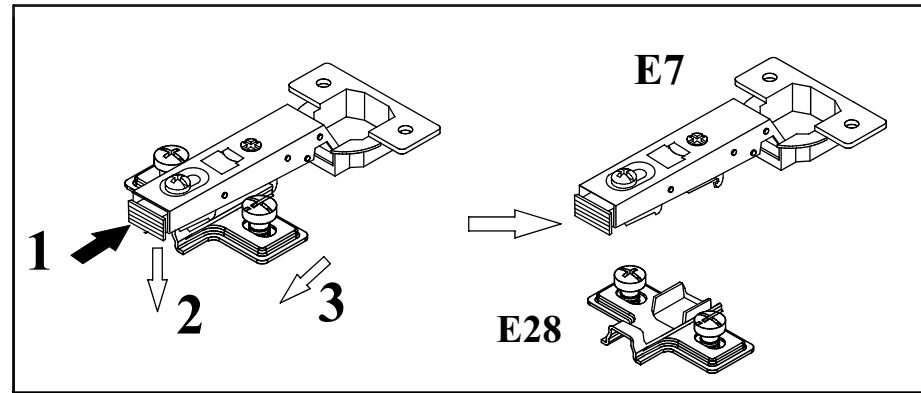

SZAFKA DOLNA 1D

OPTION 1

OPTION 2

NO	Dim.			Col.-No	Qty
1	570	442	16	1/1	1
2	570	442	16	1/1	1
3	368	80	16	1/1	3
4	368	442	16	1/1	1
5	562	396	16	1/1	1

40 min

SZAFKA DOLNA 1D

SZAFKA DOLNA 1D

SZAFKA DOLNA 1D

A1 x10  ø8x35	B4 x10 	B5 x10  ø15x12	Z2 x4  ø5	ZXP x1 	ZXL x1 
G5 x10 	D10 x14 US ø3,5x13 	SZ7 x2 	D6 x4 US ø4x30 	E28 x2 H=0 	E7 x2 ø35 H=0 
E9 x1 	K6 x2 	C5 x4 UP ø3,5x13 	M9 x1 		
SZ6 x4 ø4,5x45  ø8x40 					

OPTION 1

G04 x1 L-148mm. 
D10 x2 US ø3,5x13 

OPTION 2

G05 x1 L-32mm. 
D10 x2 US ø3,5x13 

SZAFKA DOLNA 1D

1

SZAFKA DOLNA 1D

2