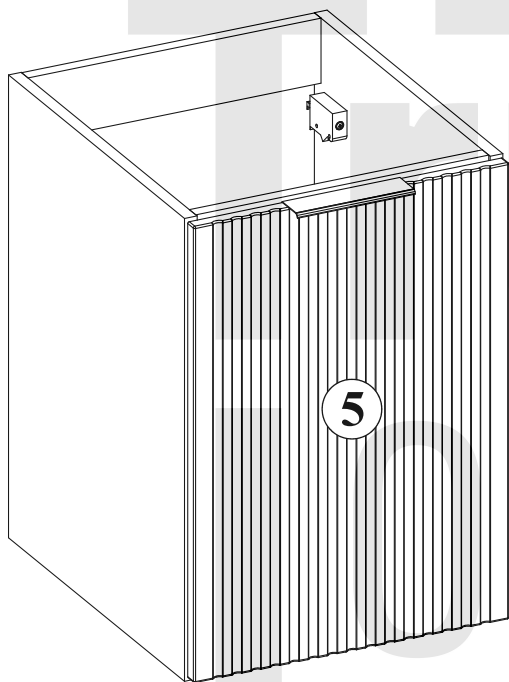

SZAFKA DOLNA 1D

OPTION 1

OPTION 2

NO	Dim.			Col.-No	Qty
1	570	442	16	1/1	1
2	570	442	16	1/1	1
3	368	80	16	1/1	3
4	368	442	16	1/1	1
5	562	396	16	1/1	1

40 min

SZAFKA DOLNA 1D

SZAFKA DOLNA 1D

SZAFKA DOLNA 1D

OPTION 1

G04 x1 L-148mm. 
D10 x2 US ø3,5x13 

OPTION 2

G05 x1 L-32mm. 
D10 x2 US ø3,5x13 

SZAFKA DOLNA 1D

1

SZAFKA DOLNA 1D

2