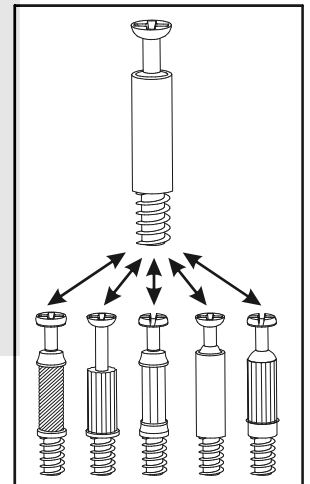

SZAFKA DOLNA 1D

OPTION 1

OPTION 2

NO	Dim.			Col.-No	Qty
1	570	442	16	1/1	1
2	570	442	16	1/1	1
3	368	80	16	1/1	3
4	368	442	16	1/1	1
5	562	396	16	1/1	1

40 min

SZAFKA DOLNA 1D

SZAFKA DOLNA 1D

SZAFKA DOLNA 1D

A1 x10  ø8x35	B4 x10 	B5 x10  ø15x12	Z2 x4  ø5	ZXP x1 	ZXL x1 
G5 x10 	D10 x14 US ø3,5x13 	SZ7 x2 	D6 x4 US ø4x30 	E28 x2 H=0 	E7 x2 ø35 H=0 
E9 x1 	K6 x2 	C5 x4 UP ø3,5x13 	M9 x1 		
SZ6 x4 ø4,5x45  ø8x40 					

OPTION 1

G04 x1 L-148mm. 
D10 x2 US ø3,5x13 

OPTION 2

G05 x1 L-32mm. 
D10 x2 US ø3,5x13 

SZAFKA DOLNA 1D

1

SZAFKA DOLNA 1D

2