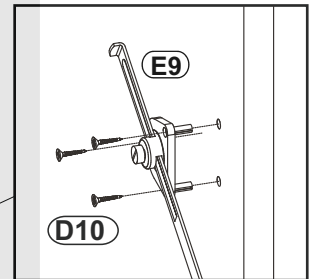

SZAFKA DOLNA 1D

7

G04		D10	
x1	L-148mm.	x5	US ø3,5x13

E9	
x1	

SZAFKA DOLNA 1D

8

D10
x3
US $\varnothing 3,5 \times 13$

C5
x4
US $\varnothing 3,5 \times 13$

M9
x1

OPTION 1

®

2.

1.

SZAFKA DOLNA 1D

9

G05	
x1	L-32mm.

D10	
x5	US ø3,5x13

E9	
x1	

SZAFKA DOLNA 1D

10

D10	
x3	US ø3,5x13

C5	
x4	US ø3,5x13

M9	
x1	

OPTION 2