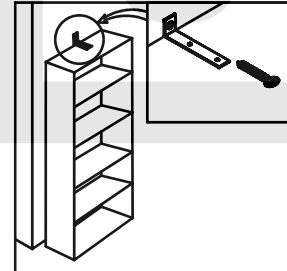

SZAFKA DOLNA 1D

OPTION 1

OPTION 2

NO	Dim.			Col.-No	Qty
1	570	442	16	1/1	1
2	570	442	16	1/1	1
3	368	80	16	1/1	3
4	368	442	16	1/1	1
5	562	396	16	1/1	1

40 min

SZAFKA DOLNA 1D

SZAFKA DOLNA 1D

SZAFKA DOLNA 1D

OPTION 1

G04 x1 L-148mm. 
D10 x2 US ø3,5x13 

OPTION 2

G05 x1 L-32mm. 
D10 x2 US ø3,5x13 

SZAFKA DOLNA 1D

1

SZAFKA DOLNA 1D

2