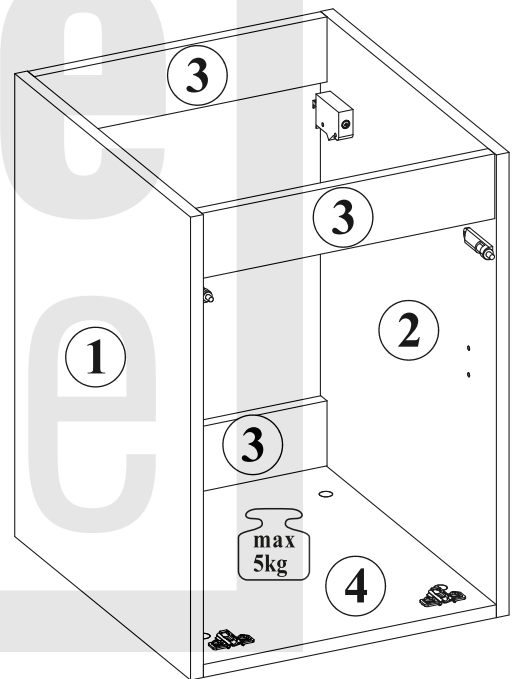

SZAFKA DOLNA 1D

OPTION 1

OPTION 2

NO	Dim.			Col.-No	Qty
1	570	442	16	1/1	1
2	570	442	16	1/1	1
3	368	80	16	1/1	3
4	368	442	16	1/1	1
5	562	396	16	1/1	1

40 min

SZAFKA DOLNA 1D

SZAFKA DOLNA 1D

SZAFKA DOLNA 1D

A1 x10  ø8x35	B4 x10 	B5 x10  ø15x12	Z2 x4  ø5	ZXP x1 	ZXL x1 
G5 x10 	D10 x14 US ø3,5x13 	SZ7 x2 	D6 x4 US ø4x30 	E28 x2 H=0 	E7 x2 ø35 H=0 
E9 x1 	K6 x2 	C5 x4 UP ø3,5x13 	M9 x1 		
SZ6 x4 ø4,5x45  ø8x40 					

OPTION 1

G04 x1 L-148mm. 
D10 x2 US ø3,5x13 

OPTION 2

G05 x1 L-32mm. 
D10 x2 US ø3,5x13 

SZAFKA DOLNA 1D

1

SZAFKA DOLNA 1D

2

A1	
x10	∅8x35

B5	
x10	∅15x12

E28	
x2	H=0

3

D10	
x4	US ∅3,5x13

E7	
x2	∅35 H=0

SZAFKA DOLNA 1D

4