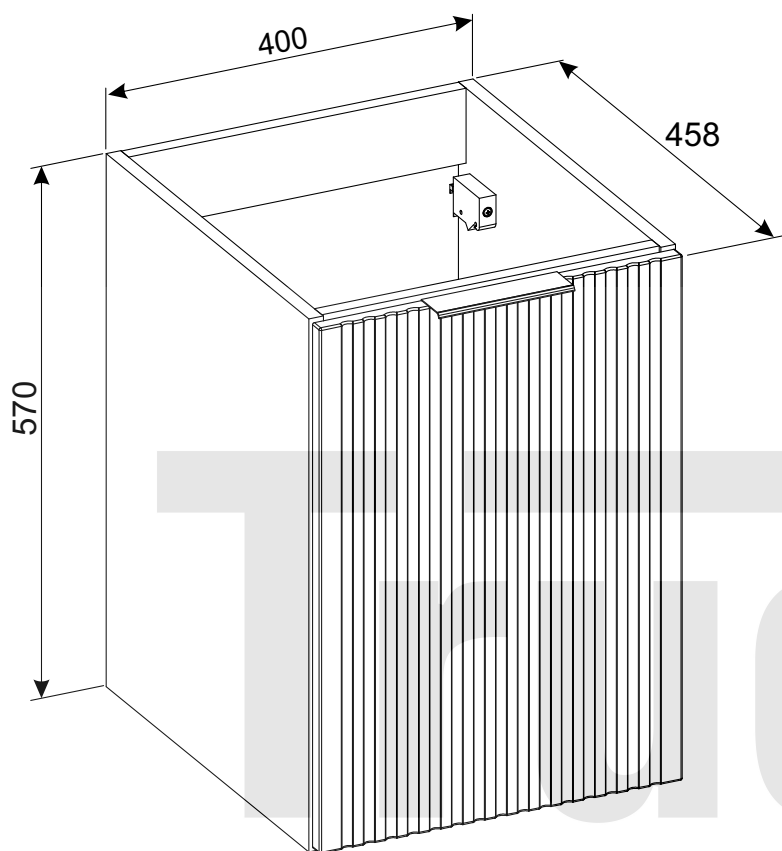

SZAFKA DOLNA 1D

OPTION 1

OPTION 2

NO	Dim.			Col.-No	Qty
1	570	442	16	1/1	1
2	570	442	16	1/1	1
3	368	80	16	1/1	3
4	368	442	16	1/1	1
5	562	396	16	1/1	1

40 min

SZAFKA DOLNA 1D

SZAFKA DOLNA 1D

SZAFKA DOLNA 1D

A1 x10  ø8x35	B4 x10 	B5 x10  ø15x12	Z2 x4  ø5	ZXP x1 	ZXL x1 
G5 x10 	D10 x14 US ø3,5x13 	SZ7 x2 	D6 x4 US ø4x30 	E28 x2 H=0 	E7 x2 ø35 H=0 
E9 x1 	K6 x2 	C5 x4 UP ø3,5x13 	M9 x1 		
SZ6 x4 ø4,5x45  ø8x40 					

OPTION 1

G04 x1 L-148mm. 
D10 x2 US ø3,5x13 

OPTION 2

G05 x1 L-32mm. 
D10 x2 US ø3,5x13 

SZAFKA DOLNA 1D

1

SZAFKA DOLNA 1D

2

A1	
x10	∅8x35

B5	
x10	∅15x12

E28	
x2	H=0

3

D10	
x4	US ∅3,5x13

E7	
x2	∅35 H=0

SZAFKA DOLNA 1D

4