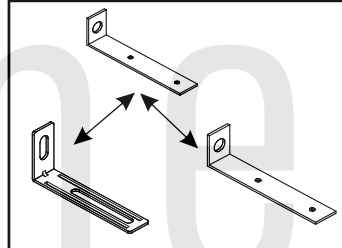

SZAFKA DOLNA 1D

OPTION 1

OPTION 2

NO	Dim.			Col.-No	Qty
1	570	442	16	1/1	1
2	570	442	16	1/1	1
3	368	80	16	1/1	3
4	368	442	16	1/1	1
5	562	396	16	1/1	1

40 min

SZAFKA DOLNA 1D

SZAFKA DOLNA 1D

SZAFKA DOLNA 1D

A1 x10  ø8x35	B4 x10 	B5 x10  ø15x12	Z2 x4  ø5	ZXP x1 	ZXL x1 
G5 x10 	D10 x14 US ø3,5x13 	SZ7 x2 	D6 x4 US ø4x30 	E28 x2 H=0 	E7 x2 ø35 H=0 
E9 x1 	K6 x2 	C5 x4 UP ø3,5x13 	M9 x1 		
SZ6 x4 ø4,5x45  ø8x40 					

OPTION 1

G04 x1 L-148mm. 
D10 x2 US ø3,5x13 

OPTION 2

G05 x1 L-32mm. 
D10 x2 US ø3,5x13 

SZAFKA DOLNA 1D

1

SZAFKA DOLNA 1D

2