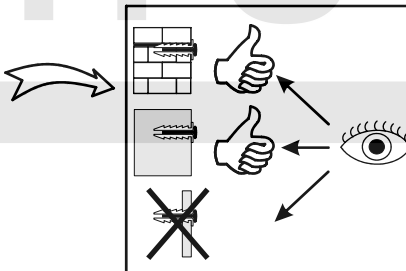

SZAFKA DOLNA 1D

OPTION 1

OPTION 2

NO	Dim.			Col.-No	Qty
1	570	442	16	1/1	1
2	570	442	16	1/1	1
3	368	80	16	1/1	3
4	368	442	16	1/1	1
5	562	396	16	1/1	1

40 min

SZAFKA DOLNA 1D

SZAFKA DOLNA 1D

SZAFKA DOLNA 1D

A1 x10  ø8x35	B4 x10 	B5 x10  ø15x12	Z2 x4  ø5	ZXP x1 	ZXL x1 
G5 x10 	D10 x14 US ø3,5x13 	SZ7 x2 	D6 x4 US ø4x30 	E28 x2 H=0 	E7 x2 ø35 H=0 
E9 x1 	K6 x2 	C5 x4 UP ø3,5x13 	M9 x1 		
SZ6 x4 ø4,5x45  ø8x40 					

OPTION 1

G04 x1 L-148mm. 
D10 x2 US ø3,5x13 

OPTION 2

G05 x1 L-32mm. 
D10 x2 US ø3,5x13 

SZAFKA DOLNA 1D

1

SZAFKA DOLNA 1D

2