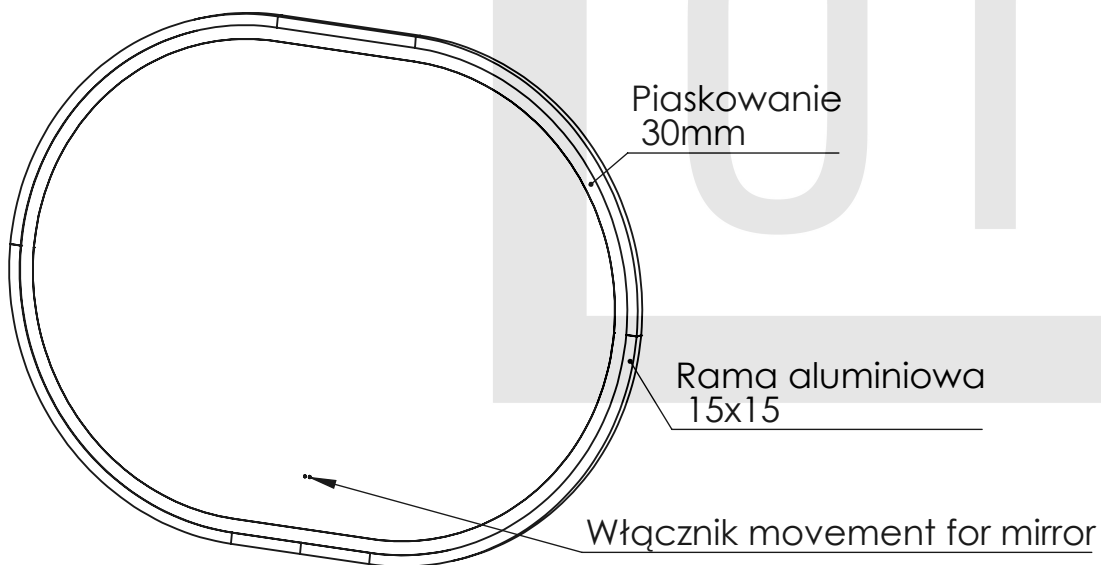

Front lustra

Uwagi:

1. Klasa dokładności wykonania IT 12
2. Tafla szkła o grubości 4mm

Rewizja:		Numer:		Opis:		Data:	
Revision:		Number:		Description:		Date:	
Projekt:						Projekt:	
Format:						A4	
Size:						A4	
Masa:		Objętość:		Material:		Material:	
Weight:		Volume:		Material:		Material:	
g		mm <sup>3</sup>					
Konstruował:		2023-09-12		Arkusz:		Skala:	
Designed:				Arkusz1		Scale:	
Zatwierdził:						1:10	
Approved:							
Tytuł:		Lustro owalne 900x700 piaskowanie 30_rama		Rev.:		1	
Title:		Lustro owalne 900x700 piaskowanie 30_rama		Rev.:		1	