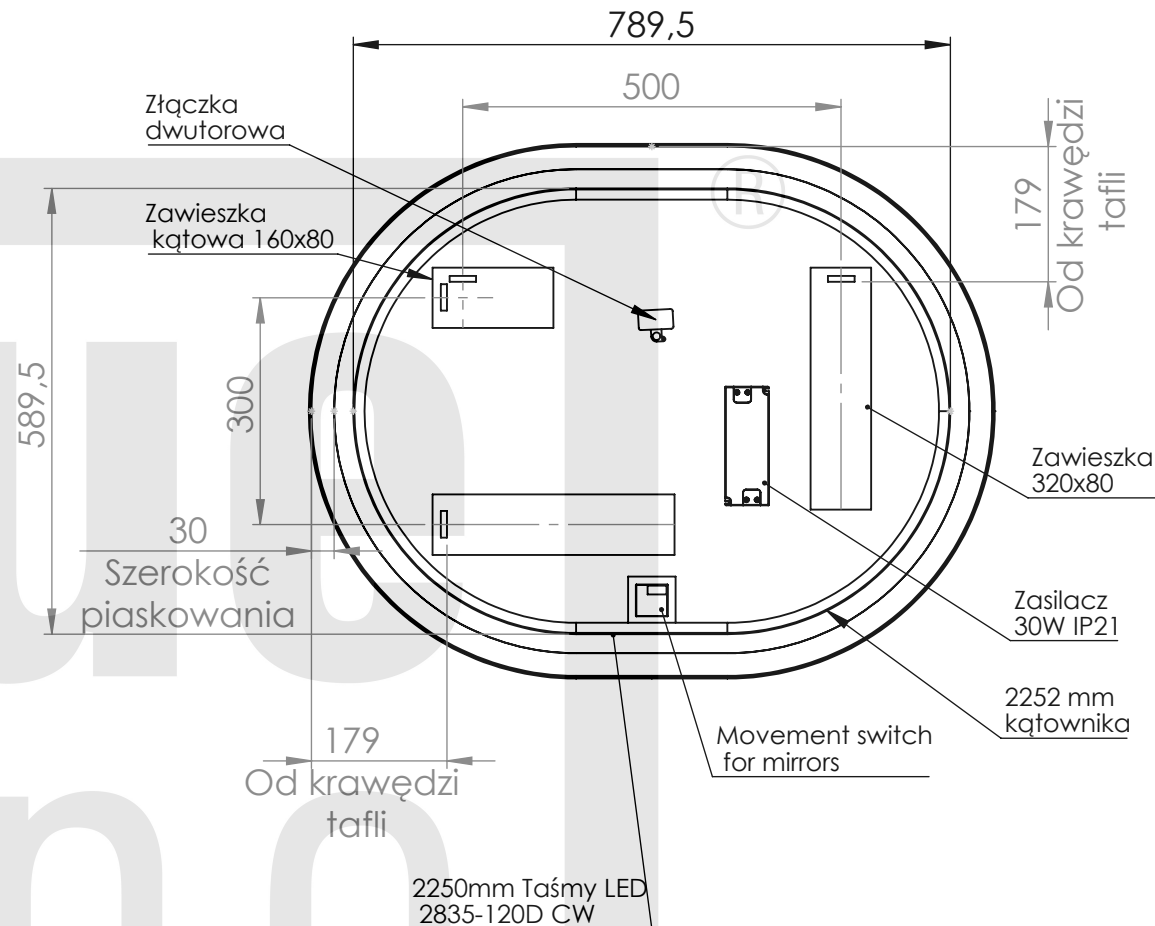

Front lustra

Uwagi:

1. Klasa dokładności wykonania IT 12
2. Tafla szkła o grubości 4mm

Rewizja:		Numer:		Opis:		Data:	
Revision:		Number:		Description:		Date:	
Projekt:						Projekt:	
Format:						A4	
Size:						A4	
Masa:		Objętość:		Material:		Material:	
Weight:		Volume:		Material:		Material:	
g		mm <sup>3</sup>					
Konstruował:		2023-09-12		Arkusz:		Skala:	
Designed:				Arkusz1		Scale:	
Zatwierdził:						1:10	
Approved:							
Tytuł:		Lustro owalne 900x700 piaskowanie 30_rama		Rev.:		1	
Title:		Lustro owalne 900x700 piaskowanie 30_rama		Rev.:		1	