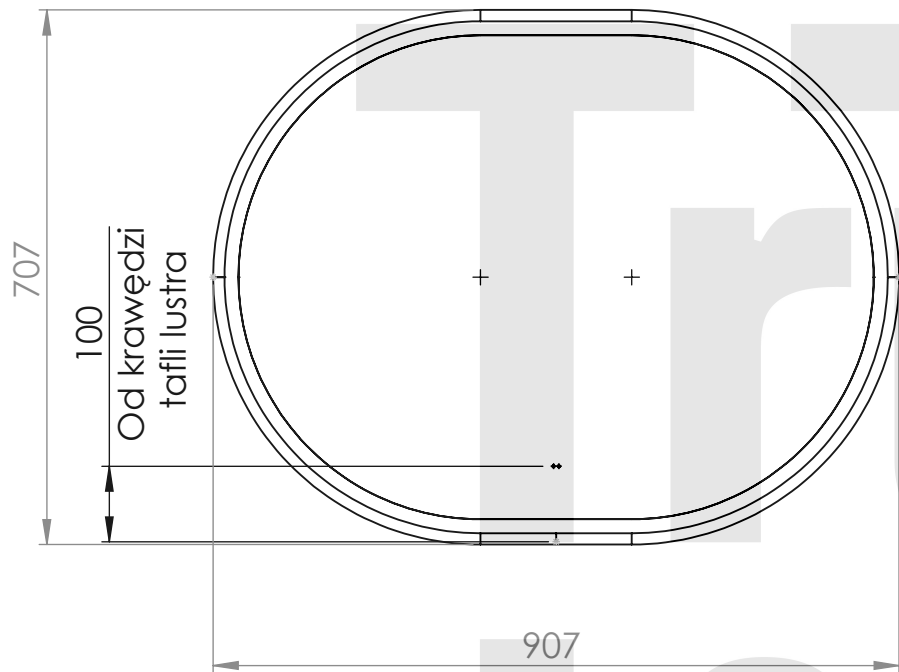

Front lustra

Uwagi:

1. Klasa dokładności wykonania IT 12
2. Tafla szkła o grubości 4mm

Rewizja:		Numer:		Opis:		Data:	
Revision:		Number:		Description:		Date:	
Projekt:						Projekt:	
Format:						A4	
Size:						A4	
Masa:		Objętość:		Material:		Material:	
Weight:		Volume:		Material:		Material:	
g		mm <sup>3</sup>					
Konstruował:		2023-09-12		Arkusz:		Skala:	
Designed:				Arkusz1		Scale:	
Zatwierdził:						1:10	
Approved:							
Tytuł:		Lustro owalne 900x700 piaskowanie 30_rama		Rev.:		1	
Title:		Lustro owalne 900x700 piaskowanie 30_rama		Rev.:		1	