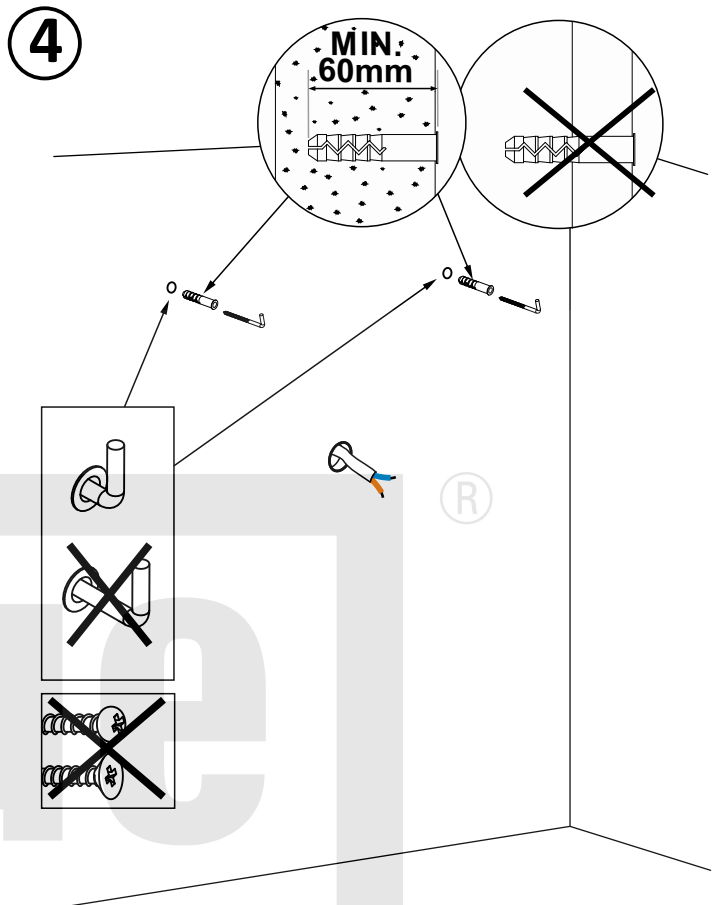

Montować tylko w strefie 3 | Mount only in zone 3 | Nur in Zone 3 montieren

3  Ø 10

5

ALICE 80

CE IP21 LED

6500K
430 lm
A

ON/OFF 15 000	30 000h	<1s	834x685x30 MIRROR: 800x650
kWh/1000h 13,9	IN : 230V~50Hz; OUT LED : 12VDC MAX 12,6W		