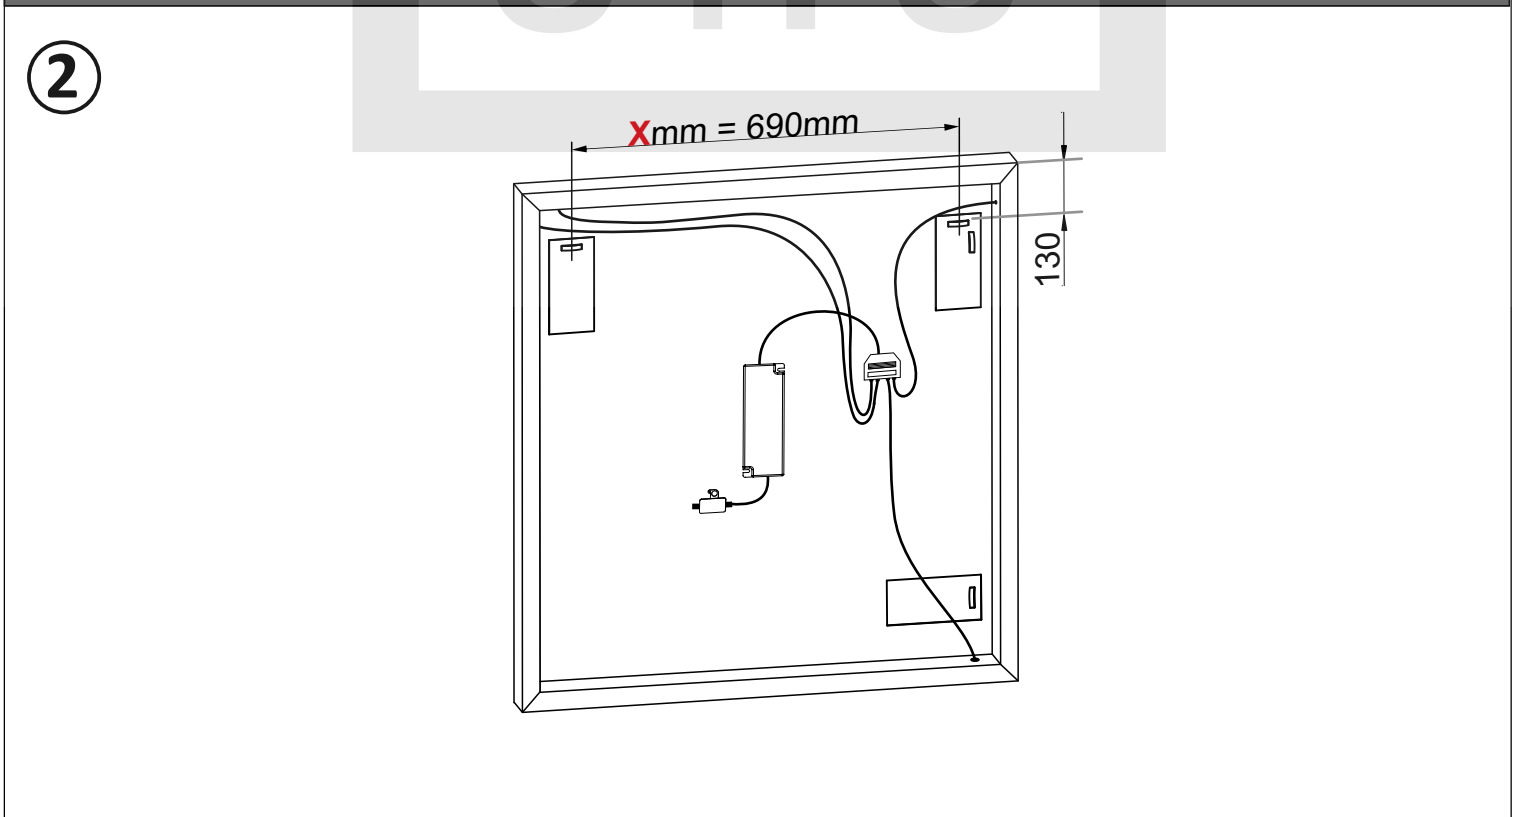

Montować tylko w strefie 3 | Mount only in zone 3 | Nur in Zone 3 montieren

3  Ø 10

5

ALICE 80

CE IP21 LED

6500K
430 lm
A

ON/OFF 15 000	30 000h	<1s	834x685x30 MIRROR: 800x650
kWh/1000h 13,9	IN : 230V~50Hz; OUT LED : 12VDC MAX 12,6W		