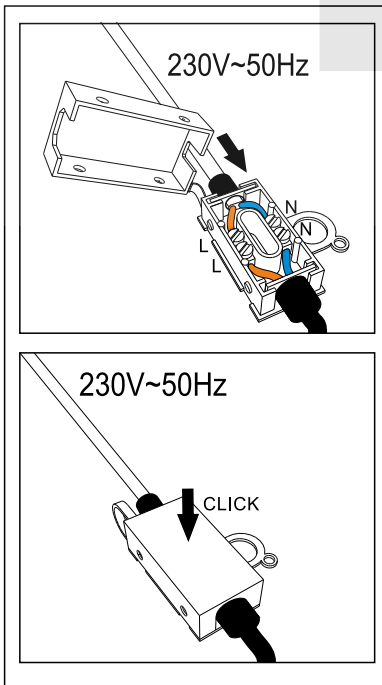

Montować tylko w strefie 3 | Mount only in zone 3 | Nur in Zone 3 montieren

3  Ø 10

5

ALICE 80

CE IP21 LED

6500K
430 lm
A

ON/OFF 15 000	30 000h	<1s	834x685x30 MIRROR: 800x650
kWh/1000h 13,9	IN : 230V~50Hz; OUT LED : 12VDC MAX 12,6W		