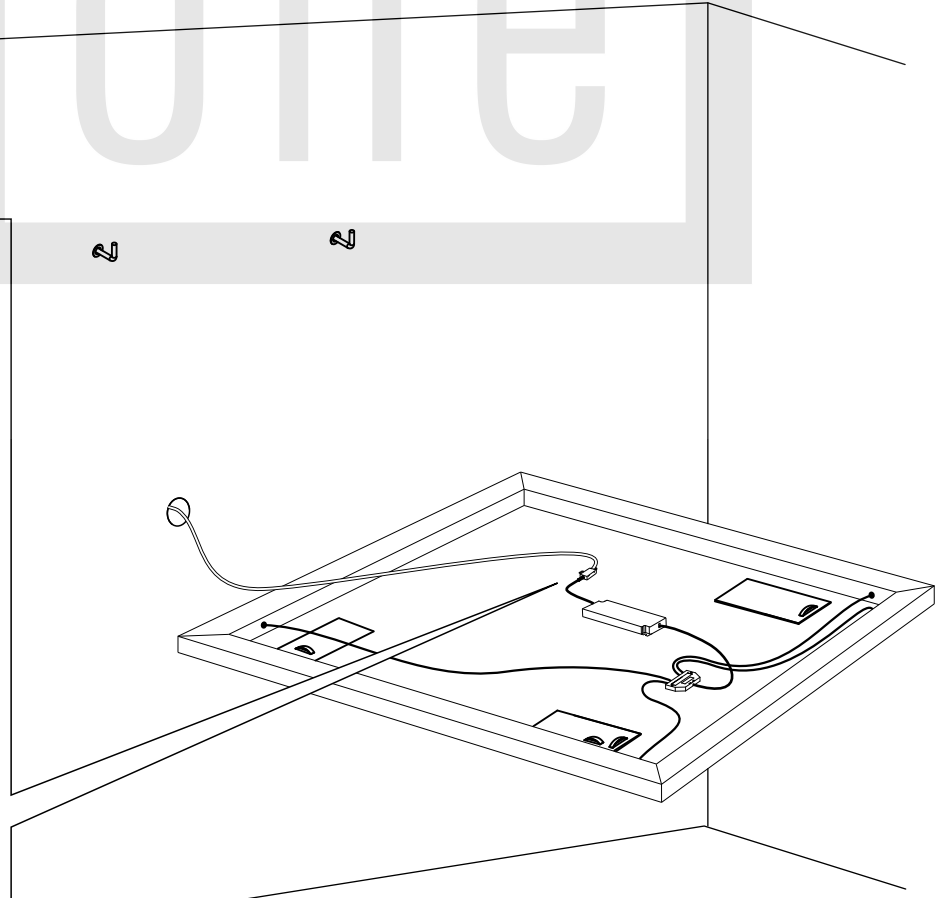

Montować tylko w strefie 3 | Mount only in zone 3 | Nur in Zone 3 montieren

3  Ø 10

5

ALICE 80

CE IP21 LED

6500K
430 lm
A

ON/OFF 15 000	30 000h	<1s	834x685x30 MIRROR: 800x650
kWh/1000h 13,9	IN : 230V~50Hz; OUT LED : 12VDC MAX 12,6W		