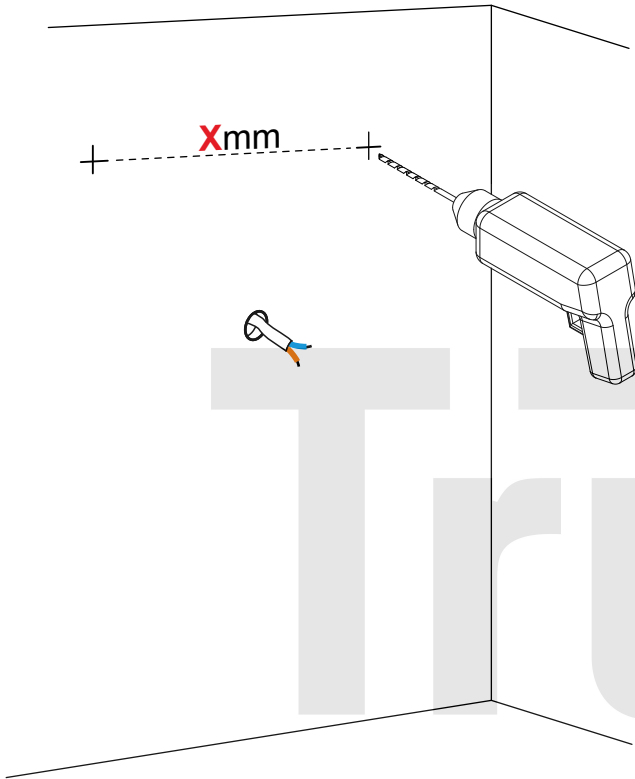

Montować tylko w strefie 3 | Mount only in zone 3 | Nur in Zone 3 montieren

3  Ø 10

5

ALICE 80

CE IP21 LED

6500K
430 lm
A

ON/OFF 15 000	30 000h	<1s	834x685x30 MIRROR: 800x650
kWh/1000h 13,9	IN : 230V~50Hz; OUT LED : 12VDC MAX 12,6W		