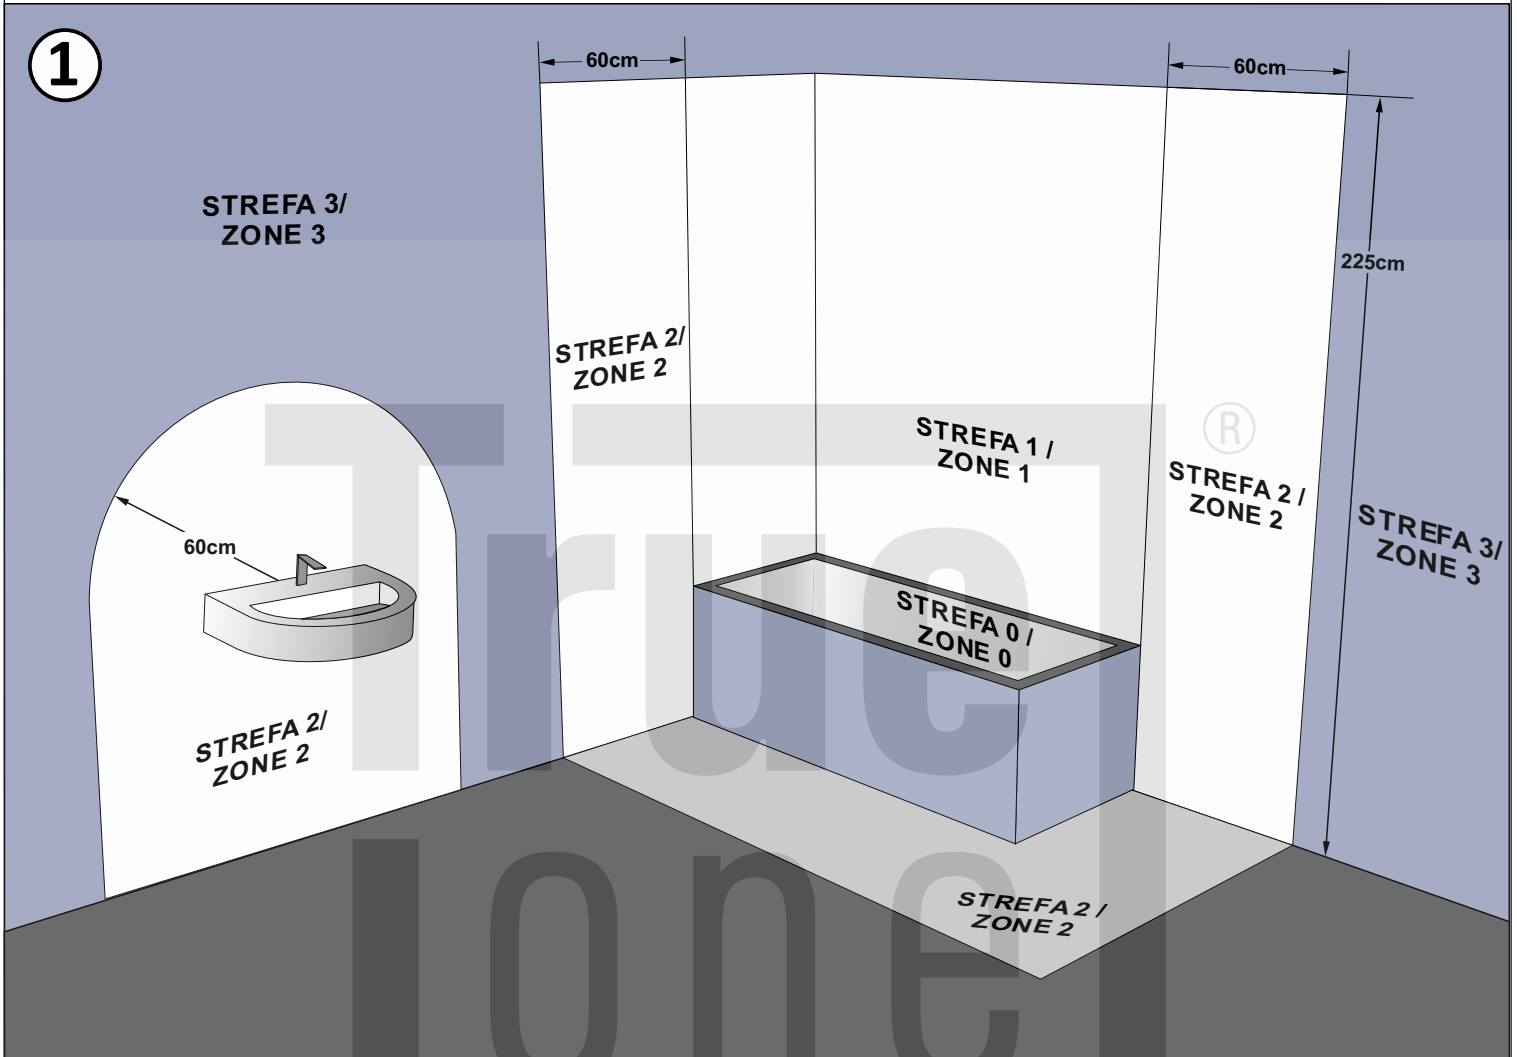

Montować tylko w strefie 3 | Mount only in zone 3 | Nur in Zone 3 montieren

3  Ø 10

5

ALICE 80

CE IP21 LED

6500K
430 lm
A

ON/OFF 15 000	30 000h	<1s	834x685x30 MIRROR: 800x650
kWh/1000h 13,9	IN : 230V~50Hz; OUT LED : 12VDC MAX 12,6W		