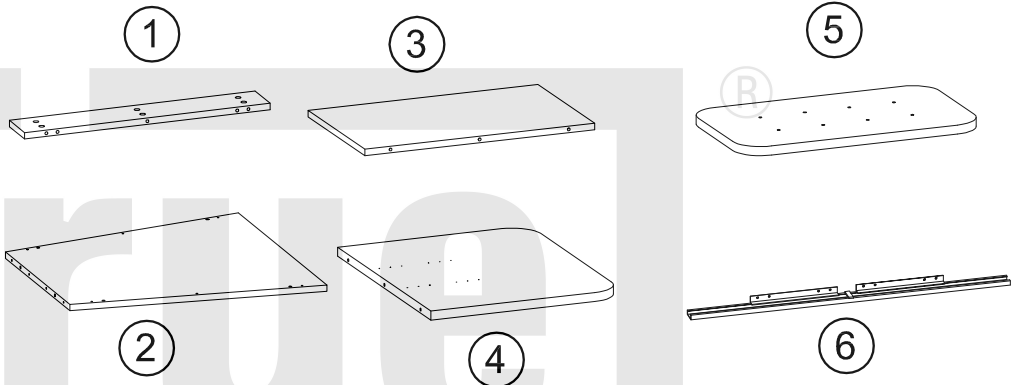

Model name CALIPSO  
 Product name DINING TABLE

≤ 20кг ≤ 10кг ≤ 20кг

 $\text{Ø}6.4 \times 50$ x6 a	 15x14 12 x b	 $\text{Ø}8 \times 30$ 12 x c	 3.5x16 x12 d
 1 x e	 x6 f	 1 x g	 D5 12 x h
 8 x i	 8 x j	 x40 3.5x16 x40 k	

- ① 2 x - 731x110x18
- ② 2 x - 724x682x18
- ③ 1 x - 686x350x18
- ④ 2 x - 686x550x18
- ⑤ 1 x - 450x660x18
- ⑥ 1 x - L-700

A 

15x14  
6 x  b

Ø8x35  
4 x 

2 x

 g

B 

D 5  
6 x  h

Ø8x35  
2 x 

2 x

 g

C 

1 x

D 

1 x

E 