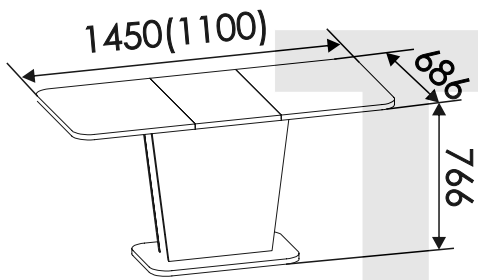

Model name CALIPSO  
 Product name DINING TABLE

≤ 20кг ≤ 10кг ≤ 20кг

 $\text{Ø}6.4 \times 50$ x6 a	 15x14 12 x b	 $\text{Ø}8 \times 30$ 12 x c	 3.5x16 x12 d
 1 x e	 x6 f	 1 x g	 D5 12 x h
 8 x i	 8 x j	 x40 3.5x16 x40 k	

- ① 2 x - 731x110x18
- ② 2 x - 724x682x18
- ③ 1 x - 686x350x18
- ④ 2 x - 686x550x18
- ⑤ 1 x - 450x660x18
- ⑥ 1 x - L-700

A 

15x14  
6 x  b

Ø8x35  
4 x 

2 x

 g

B 

D 5  
6 x  h

Ø8x35  
2 x 

2 x

 g

C 

1 x

D 

1 x

E 