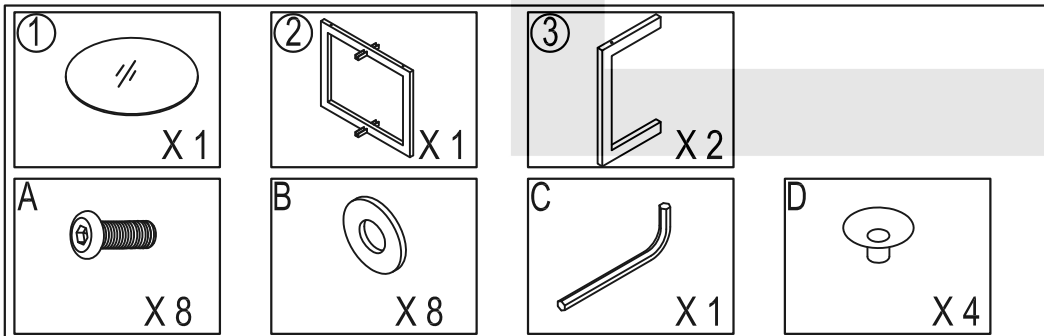

ALMERIA B

IMPORTER / IMPORTED BY:
 SIGNAL MEBLE
 UL. KILIŃSKIEGO 35B
 27-400 OSTROWIEC ŚW.
 POLAND
 WYPRODUKOWANO W
 CHINACH / MADE IN CHINA

1

2

3