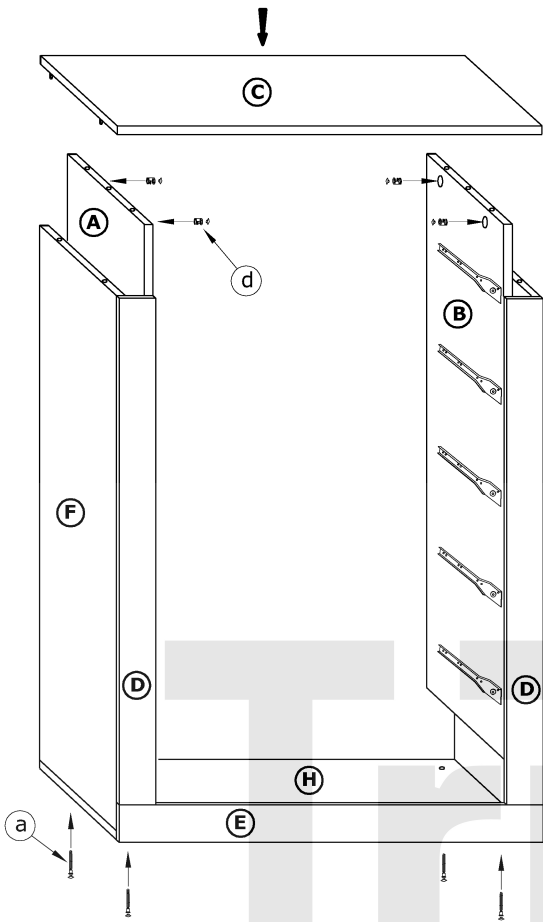

VIK-08

VIKI - KOMODA MAŁA

→ 80 ↑ 106 ↘ 42

x 28 a	x 12 b	x 13 c	x 13 d	x 2 e	x 10 f
x 5 h	x 64 (3,5x16) j	x 20 (3,5x30) k	x 90 l	x 1 m	
x 5 kpl. (350 mm) g	x 4 i				

40 min

1 - FAZY MONTAŻU **A** - OZNACZENIE ELEMENTÓW **a** - OZNACZENIE AKCESORIÓW

6

7

8

X 5

9