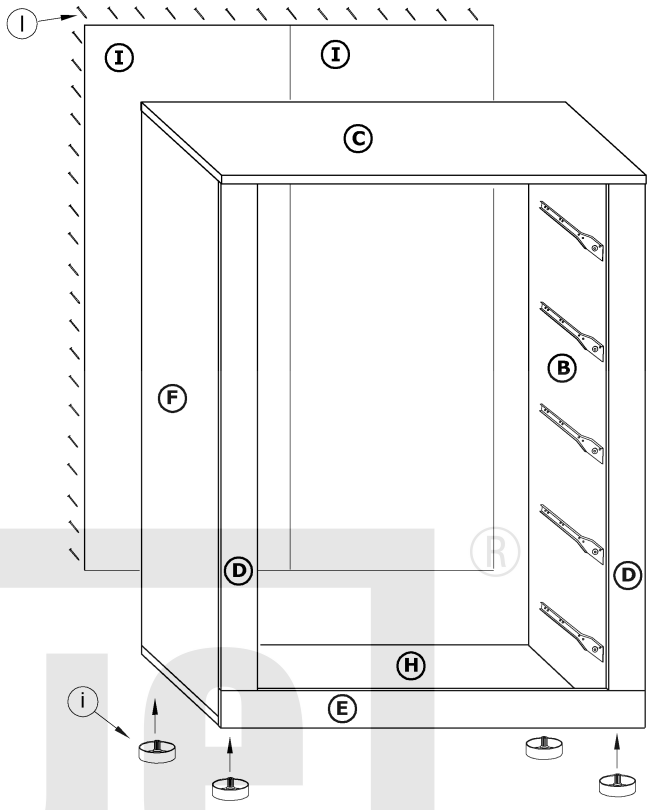

VIK-08

VIKI - KOMODA MAŁA

→ 80 ↑ 106 ↘ 42

x 28 a	x 12 b	x 13 c	x 13 d	x 2 e	x 10 f
x 5 h	x 64 (3,5x16) j	x 20 (3,5x30) k	x 90 l	x 1 m	
x 5 kpl. (350 mm) g	x 4 i				

40 min

1 - FAZY MONTAŻU **A** - OZNACZENIE ELEMENTÓW **a** - OZNACZENIE AKCESORIÓW

6

7

8

X 5

9