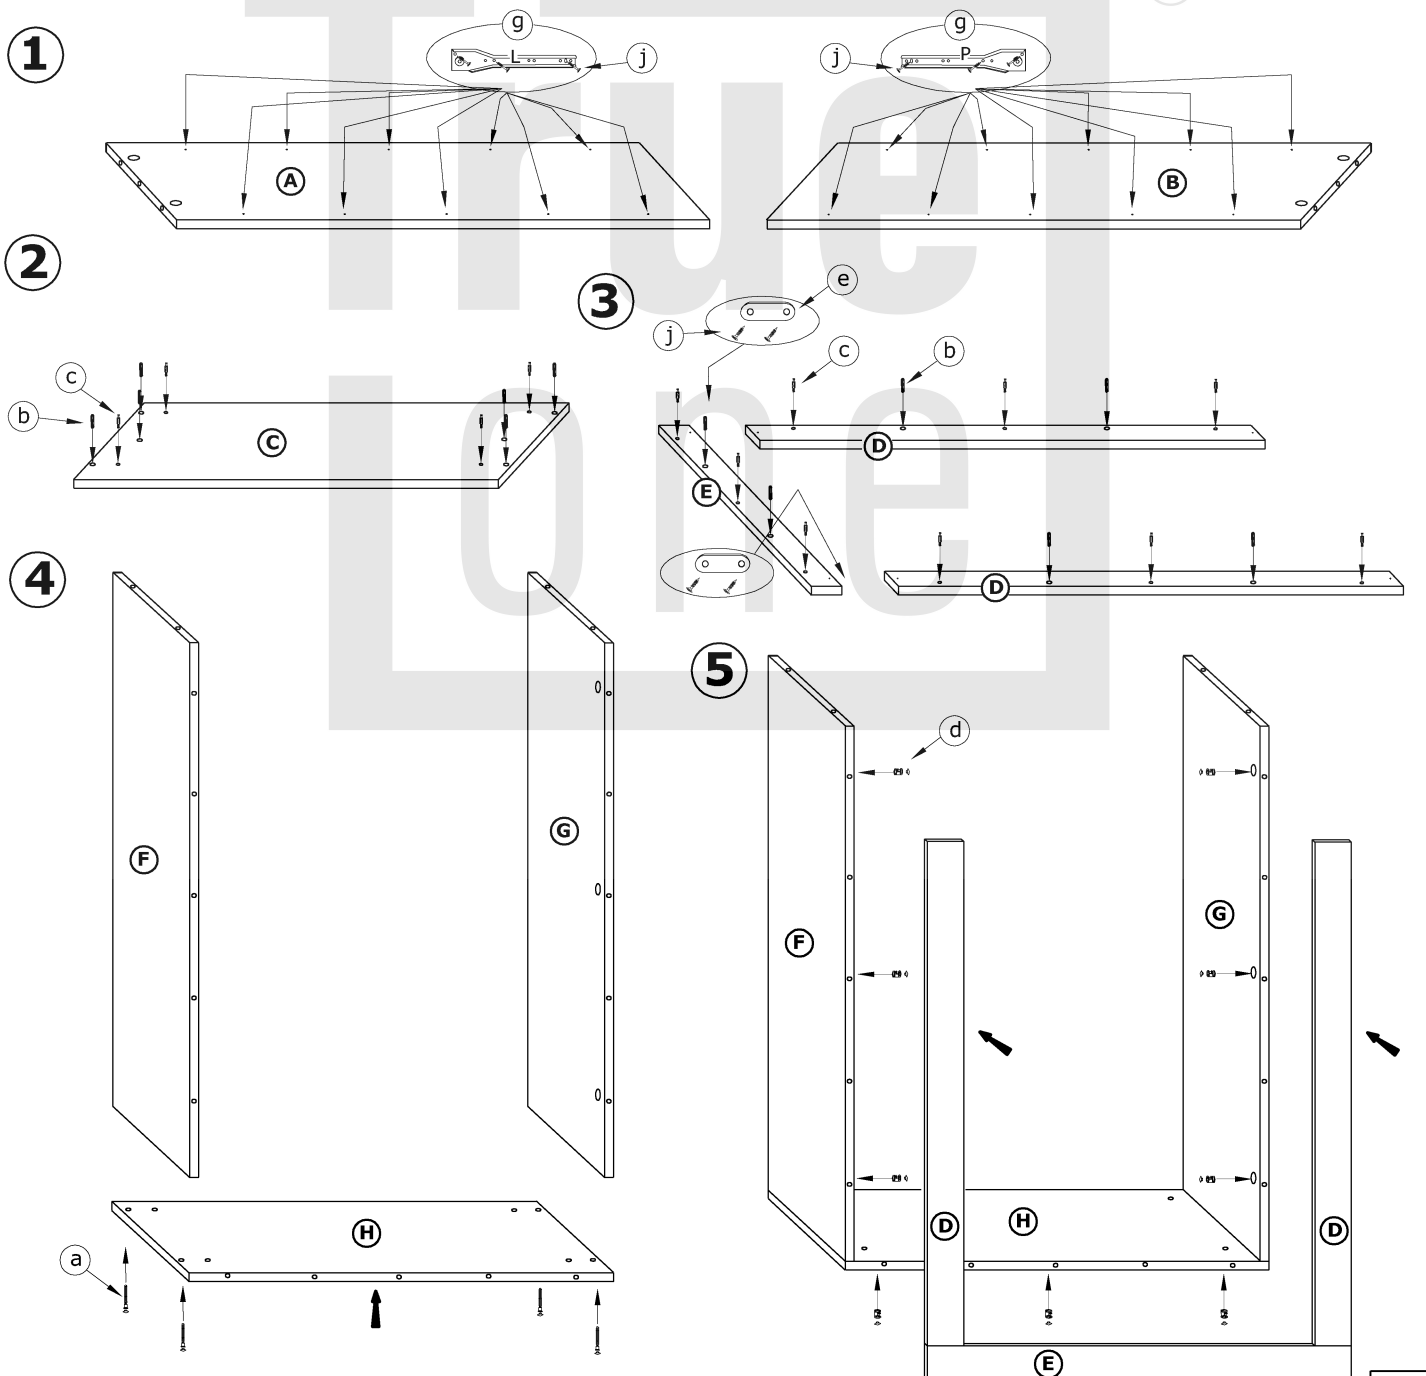

VIK-08

VIKI - KOMODA MAŁA

→ 80 ↑ 106 ↘ 42

x 28 a	x 12 b	x 13 c	x 13 d	x 2 e	x 10 f
x 5 h	x 64 (3,5x16) j	x 20 (3,5x30) k	x 90 l	x 1 m	
x 5 kpl. (350 mm) g	x 4 i				

40 min

1 - FAZY MONTAŻU **A** - OZNACZENIE ELEMENTÓW **a** - OZNACZENIE AKCESORIÓW

6

7

8

X 5

9