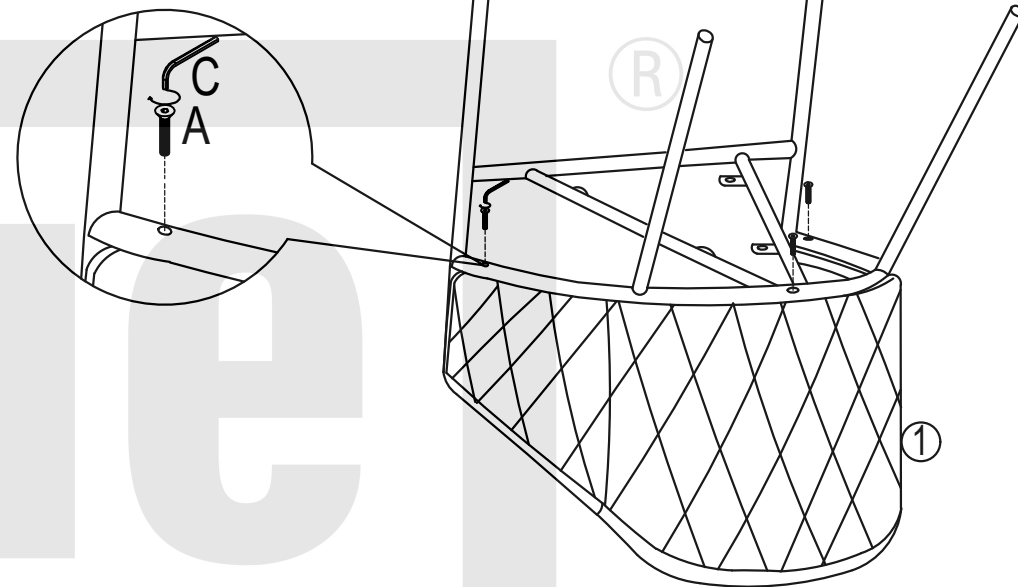

BONO

**IMPORTER / IMPORTED BY:**  
**SIGNAL MEBLE**  
**UL. KILIŃSKIEGO 35B**  
**27-400 OSTROWIEC ŚW.**  
**POLAND**  
**WYPRODUKOWANO W**  
**CHINACH / MADE IN CHINA**

1

2