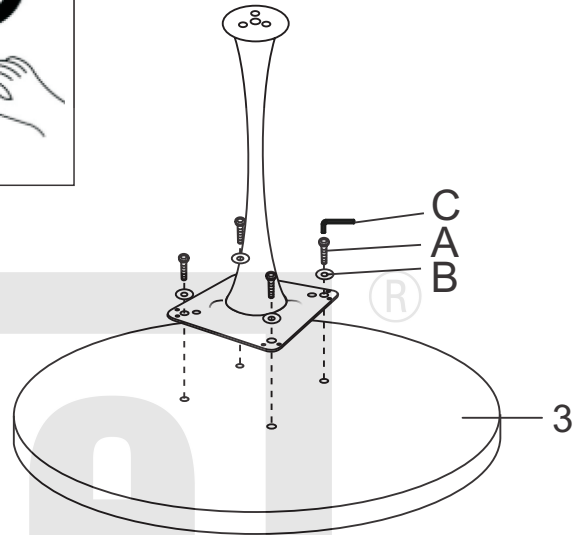

# AMADEO FI 80

SIGNAL MEBLE  
UL. KILIŃSKIEGO 35B  
27-400 OSTROWIEC ŚW  
POLAND  
WYPRODUKOWANO W  
CHINACH / MADE IN CHINA

1	1x
2	1x
3	1x
4	1x

A

10x

B

10x

C

1x

1

2

3

4