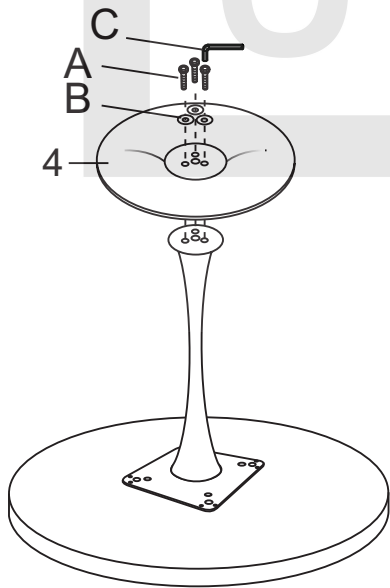

# AMADEO FI 80

SIGNAL MEBLE  
UL. KILIŃSKIEGO 35B  
27-400 OSTROWIEC ŚW  
POLAND  
WYPRODUKOWANO W  
CHINACH / MADE IN CHINA

1	1x
2	1x
3	1x
4	1x

A

10x

B

10x

C

1x

1

2

3

4