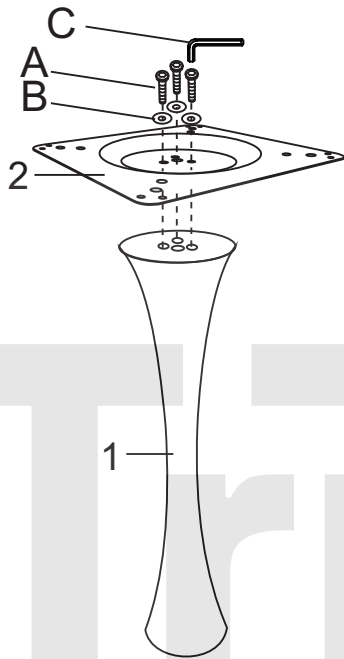

# AMADEO FI 80

SIGNAL MEBLE  
UL. KILIŃSKIEGO 35B  
27-400 OSTROWIEC ŚW  
POLAND  
WYPRODUKOWANO W  
CHINACH / MADE IN CHINA

1	1x
2	1x
3	1x
4	1x

A

10x

B

10x

C

1x

1

2

3

4