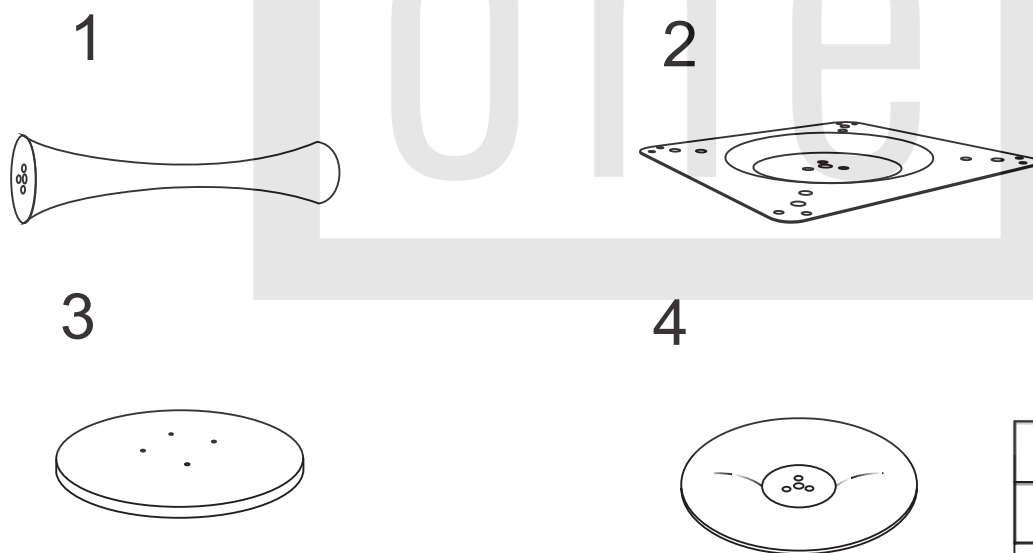

# AMADEO FI 80

SIGNAL MEBLE  
UL. KILIŃSKIEGO 35B  
27-400 OSTROWIEC ŚW  
POLAND  
WYPRODUKOWANO W  
CHINACH / MADE IN CHINA

1	1x
2	1x
3	1x
4	1x

A

10x

B

10x

C

1x

1

2

3

4