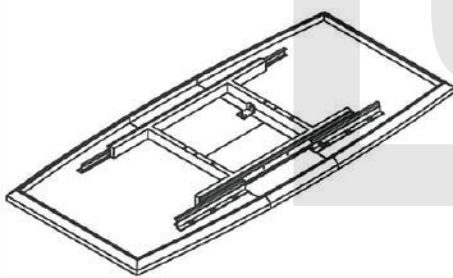

IMPORTER / IMPORTED BY:
 SIGNAL MEBLE
 UL. KILIŃSKIEGO 35B
 27-400 OSTROWIEC ŚW.
 POLAND
 WYPRODUKOWANO W CHINACH / MADE IN CHINA

®

① x1

② x2

③ x3

④ x1

⑤ x1

A (M8x690mm) x4

B x1

C (M6x16) x2

D (M4) x1

E (∅22x1.5mm) x4

F (M8) x4

G (M8) x1

H (M8) x4

I (M6x15mm) x6