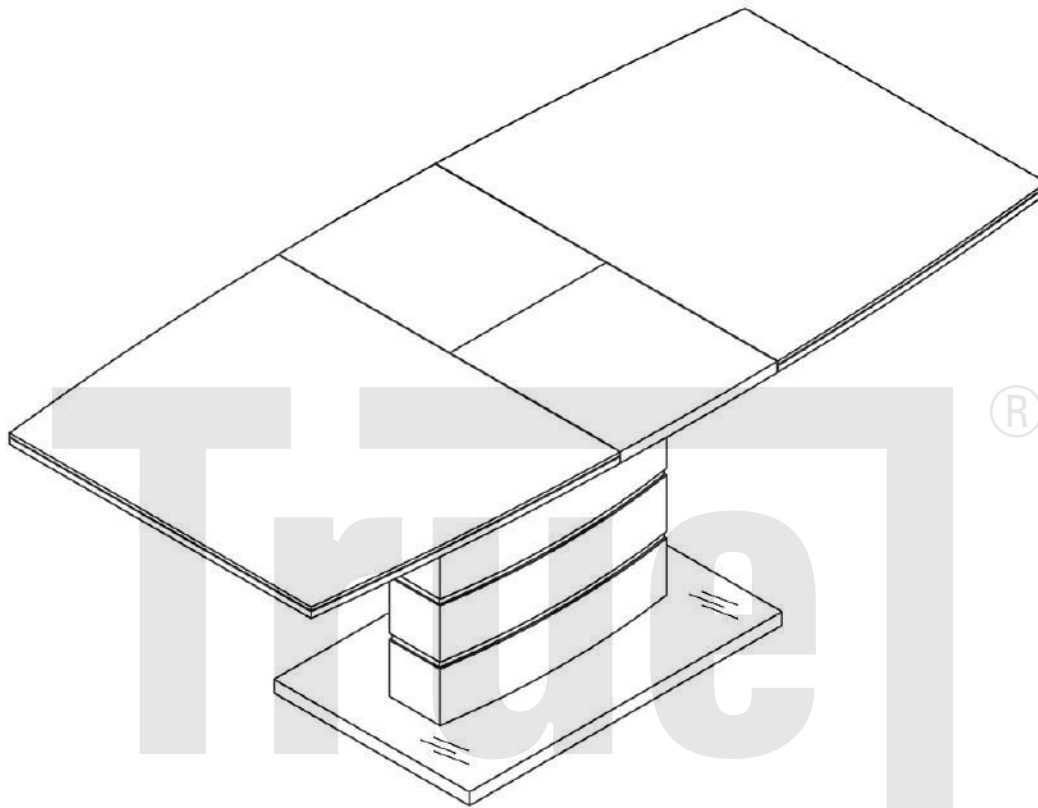

IMPORTER / IMPORTED BY:
 SIGNAL MEBLE
 UL. KILIŃSKIEGO 35B
 27-400 OSTROWIEC ŚW.
 POLAND
 WYPRODUKOWANO W CHINACH / MADE IN CHINA

®

① x1

② x2

③ x3

④ x1

⑤ x1

A (M8x690mm) x4

B x1

C (M6x16) x2

D (M4) x1

E (∅22x1.5mm) x4

F (M8) x4

G (M8) x1

H (M8) x4

I (M6x15mm) x6