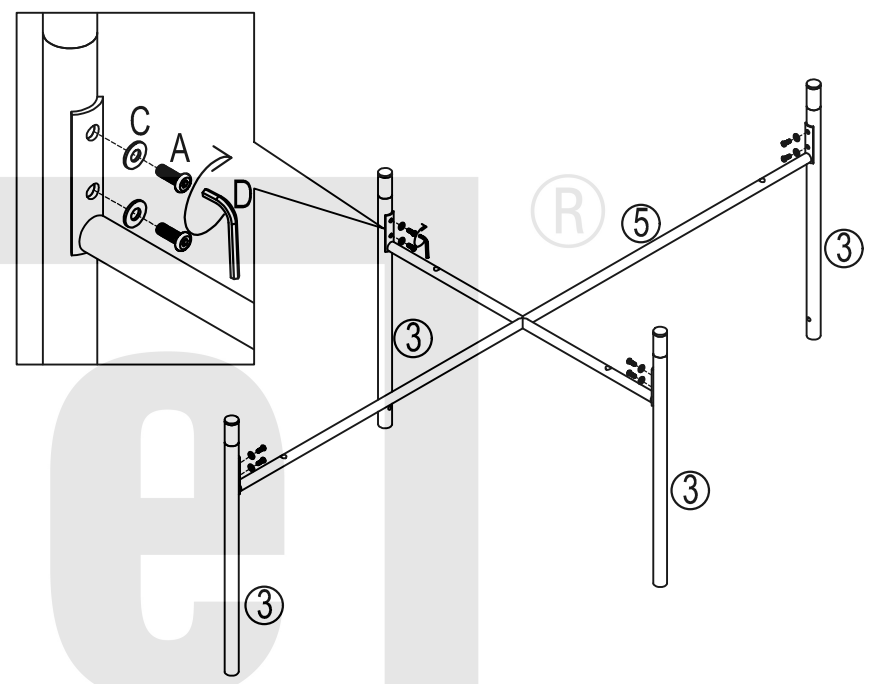

LAGUNA B

IMPORTER / IMPORTED BY:
SIGNAL MEBLE
UL. KILIŃSKIEGO 35B
27-400 OSTROWIEC ŚW.
POLAND
WYPRODUKOWANO W
CHINACH / MADE IN CHINA

① X 1	② X 1	③ X 4	④ X 1	⑤ X 1
A M6*16 X 12	B M6*25 X 4	C X 8	D X 1	E X 4

1

2

3

4

5