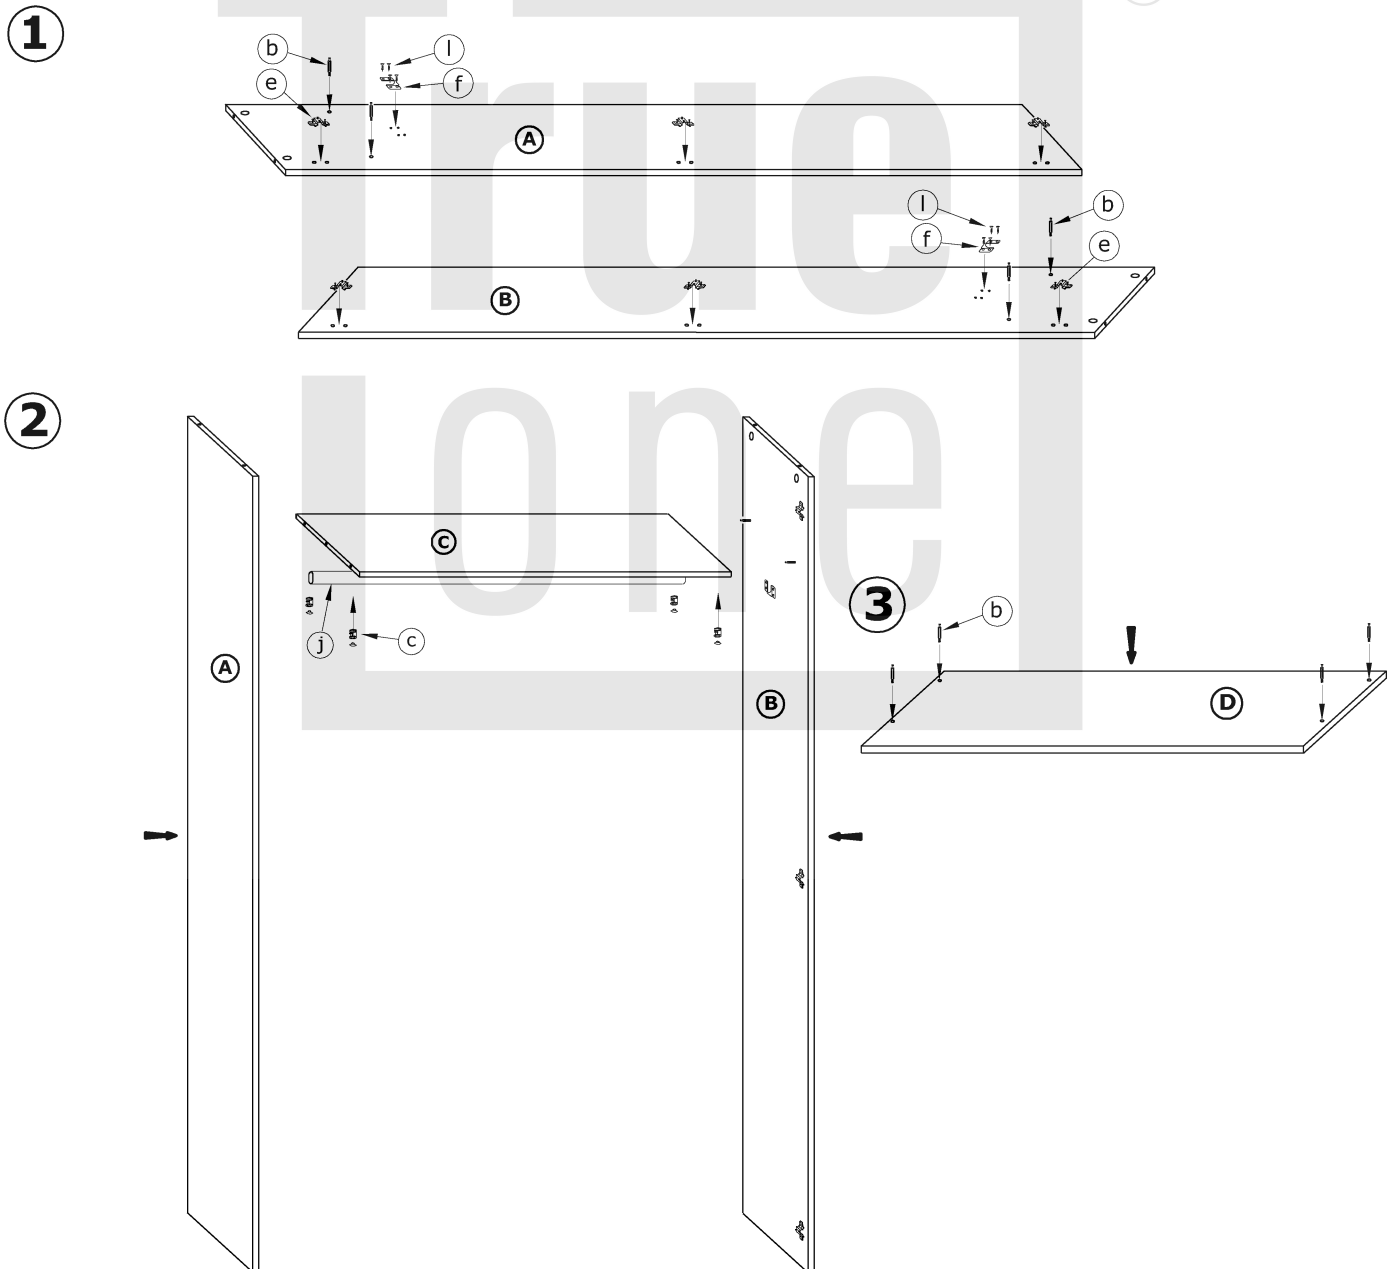

STE-05 STELLA - SZAFKA

→ 90 ↑ 190 ↘ 52

x 4 a	x 8 b	x 8 c	x 6 d	x 6 e	x 2 f
x 3 h	x 2 i	x 18 (3x13) k		x 20 (3,5x16) l	
x 4 g	x 1 (863 mm) j		 45 min 		x 80 m
				x 1 n	

1 - FAZY MONTAŻU

A - OZNACZENIE ELEMENTÓW

a - OZNACZENIE AKCESORIÓW

4

5

6