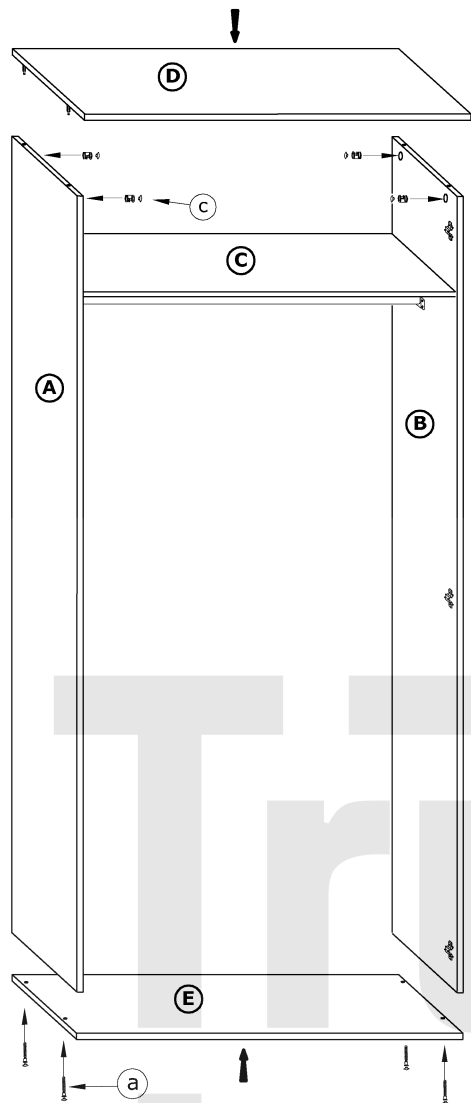

STE-05 STELLA - SZAFKA

→ 90 ↑ 190 ↘ 52

x 4 a	x 8 b	x 8 c	x 6 d	x 6 e	x 2 f
x 3 h	x 2 i	x 18 (3x13) k		x 20 (3,5x16) l	
x 4 g	x 1 (863 mm) j		 45 min 		x 80 m
				x 1 n	

1 - FAZY MONTAŻU

A - OZNACZENIE ELEMENTÓW

a - OZNACZENIE AKCESORIÓW

4

5

6