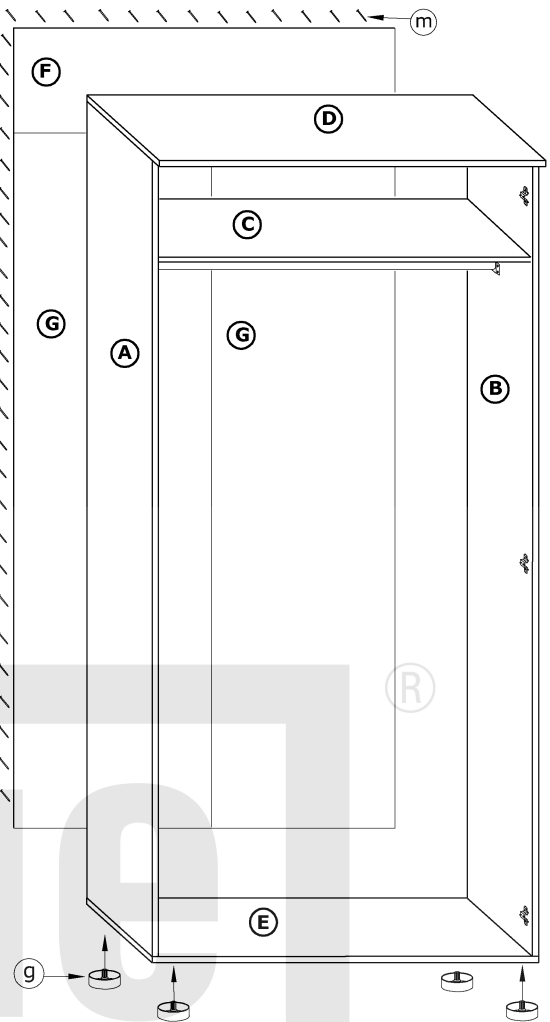

STE-05 STELLA - SZAFKA

→ 90 ↑ 190 ↘ 52

x 4 a	x 8 b	x 8 c	x 6 d	x 6 e	x 2 f
x 3 h	x 2 i	x 18 (3x13) k		x 20 (3,5x16) l	
x 4 g	x 1 (863 mm) j		 45 min 		x 80 m
				x 1 n	

1 - FAZY MONTAŻU

A - OZNACZENIE ELEMENTÓW

a - OZNACZENIE AKCESORIÓW

4

5

6