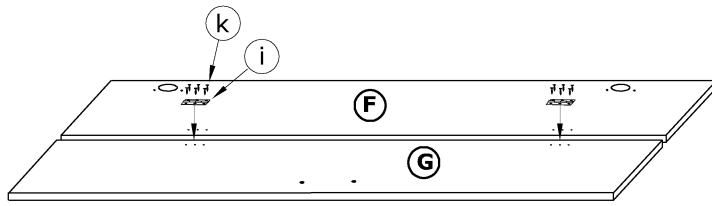

STE-03 STELLA - REGAŁ NISKI

→ 80 ↑ 120 ↘ 32

x 4 a	x 4 b	x 4 c	x 4 d	x 4 e	x 8 f			
x 2 h	x 2 i	x 1 j	x 12 (3x13) k	x 9 (3,5x16) l	x 45 m			x 1 n
x 4 g				 Screw and cap	 Screw and cap			 Two people icon

1 - FAZY MONTAŻU

A - OZNACZENIE ELEMENTÓW

a - OZNACZENIE AKCESORIÓW

5

6

7