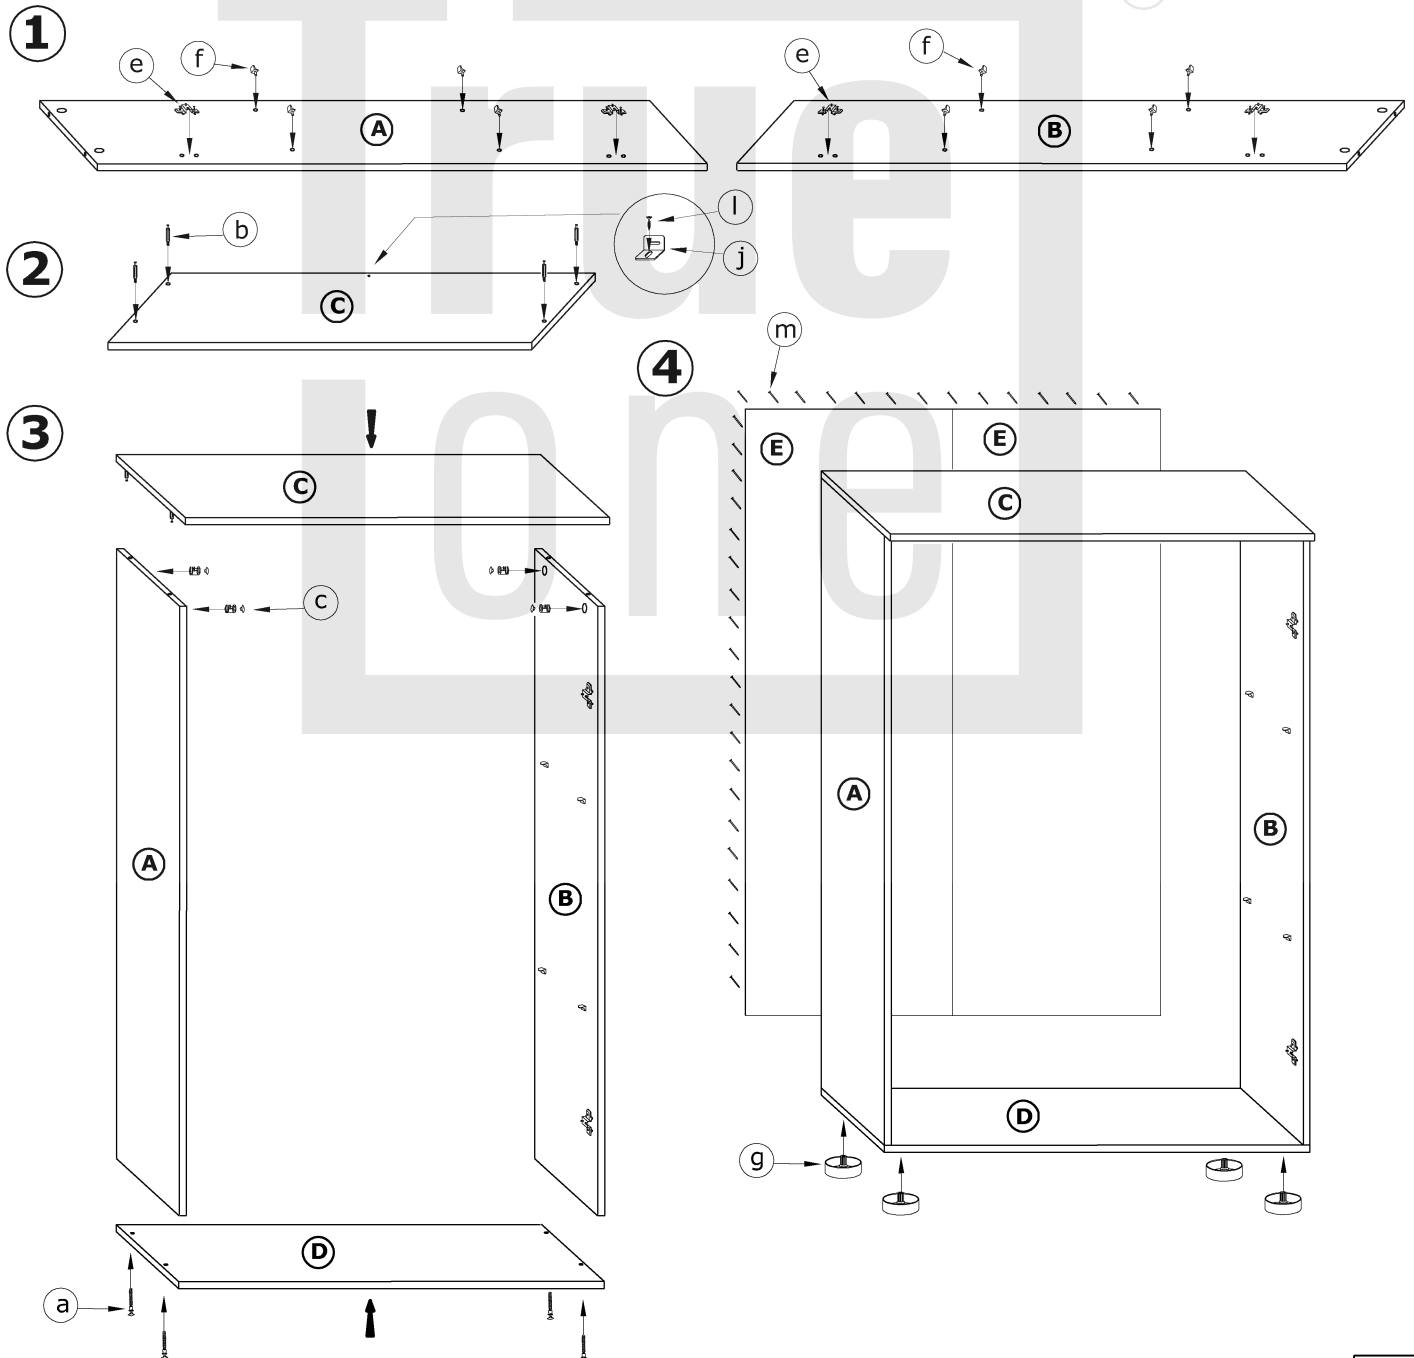

STE-03 STELLA - REGAŁ NISKI

→ 80 ↑ 120 ↘ 32

x 4 a	x 4 b	x 4 c	x 4 d	x 4 e	x 8 f			
x 2 h	x 2 i	x 1 j	x 12 (3x13) k	x 9 (3,5x16) l	x 45 m			x 1 n
x 4 g				 Screw and cap	 Screw and cap			 Two people icon

1 - FAZY MONTAŻU

A - OZNACZENIE ELEMENTÓW

a - OZNACZENIE AKCESORIÓW

5

6

7