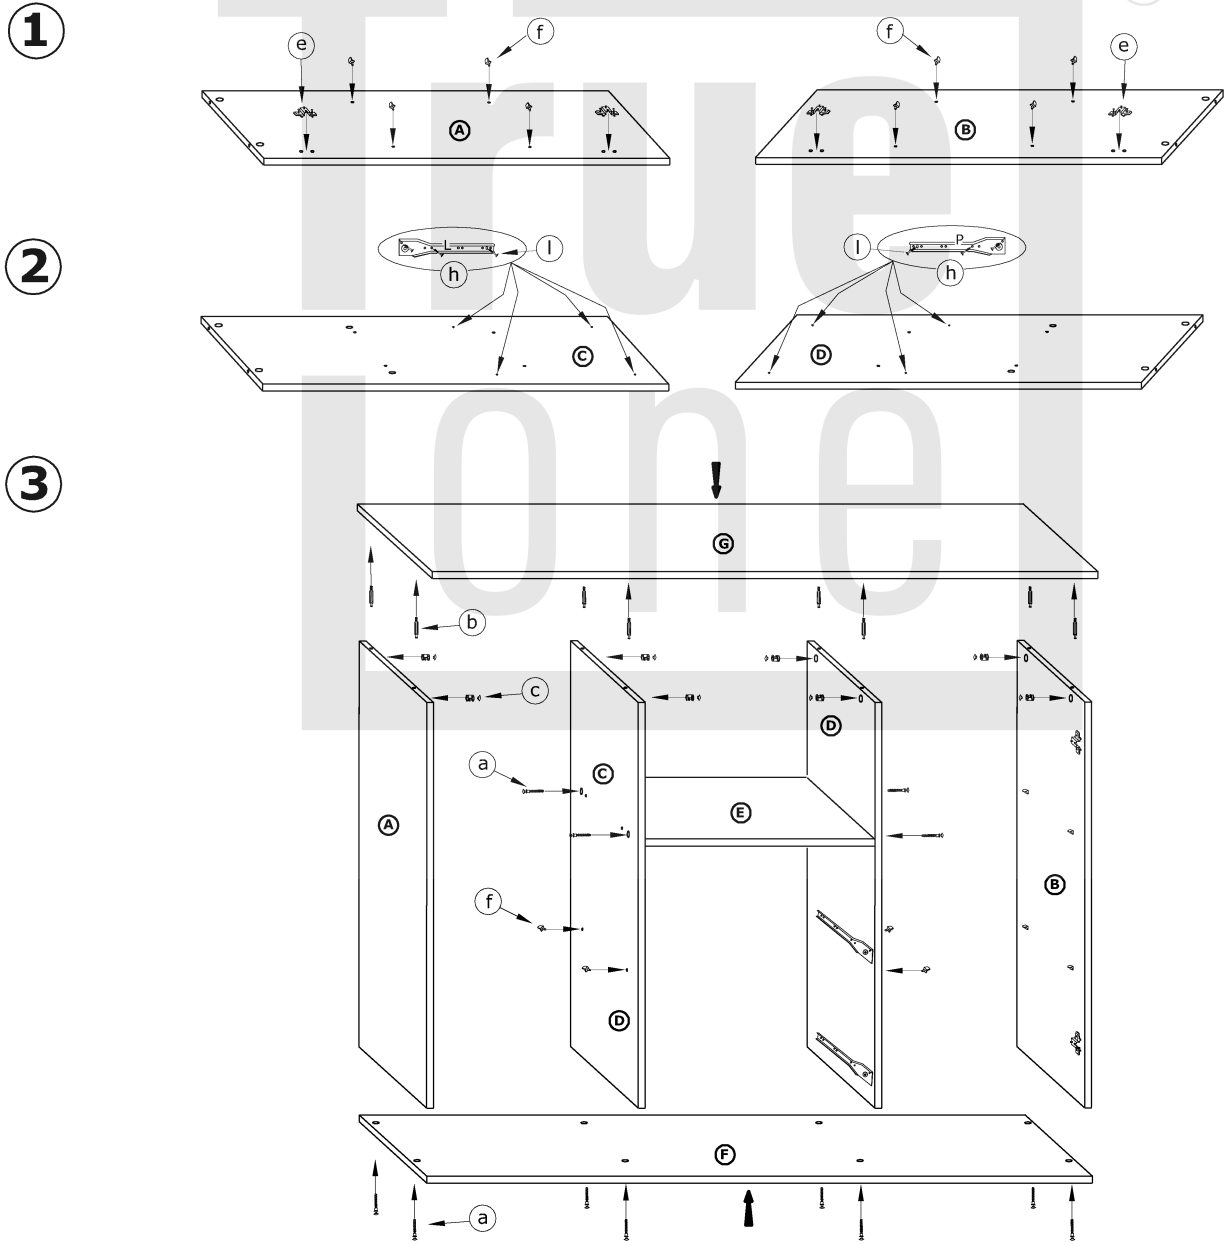

STE-01 STELLA - KOMODA

→ 135 ↑ 88 ↘ 42

x 20 a	x 8 b	x 8 c	x 4 d	x 4 e	x 16 f
x 4 g	x 4 j	x 8 (3,5x30) k	x 32 (3,5x16) l	x 100 m	x 1 n
x 2 kpl. (350 mm) h	x 5 i	 60 min			

1 - FAZY MONTAŻU

A - OZNACZENIE ELEMENTÓW

a - OZNACZENIE AKCESORIÓW

4

5

6