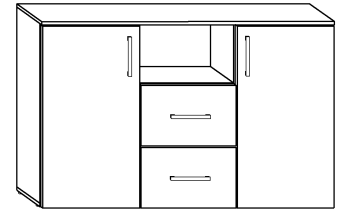

STE-01 STELLA - KOMODA

→ 135 ↑ 88 ↘ 42

x 20 a	x 8 b	x 8 c	x 4 d	x 4 e	x 16 f
x 4 g	x 4 j	x 8 (3,5x30) k	x 32 (3,5x16) l	x 100 m	x 1 n
x 2 kpl. (350 mm) h	x 5 i	 60 min			

1 - FAZY MONTAŻU

A - OZNACZENIE ELEMENTÓW