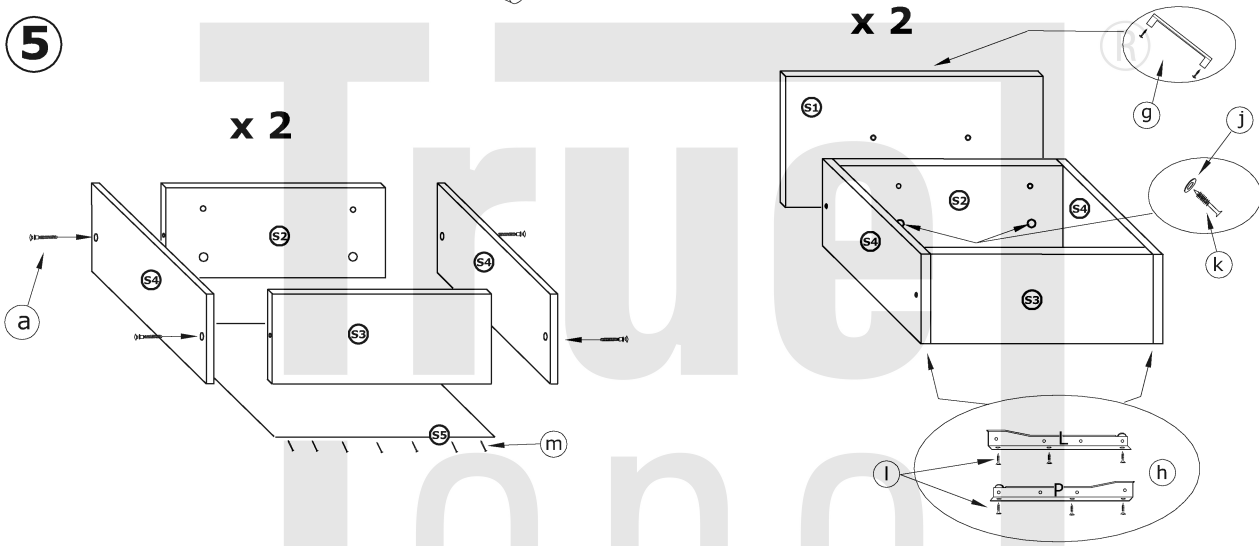

STE-01 STELLA - KOMODA

→ 135 ↑ 88 ↘ 42

x 20 a	x 8 b	x 8 c	x 4 d	x 4 e	x 16 f
x 4 g	x 4 j	x 8 (3,5x30) k	x 32 (3,5x16) l	x 100 m	x 1 n
x 2 kpl. (350 mm) h	x 5 i	 60 min			

1 - FAZY MONTAŻU

A - OZNACZENIE ELEMENTÓW

a - OZNACZENIE AKCESORIÓW

4

5

6