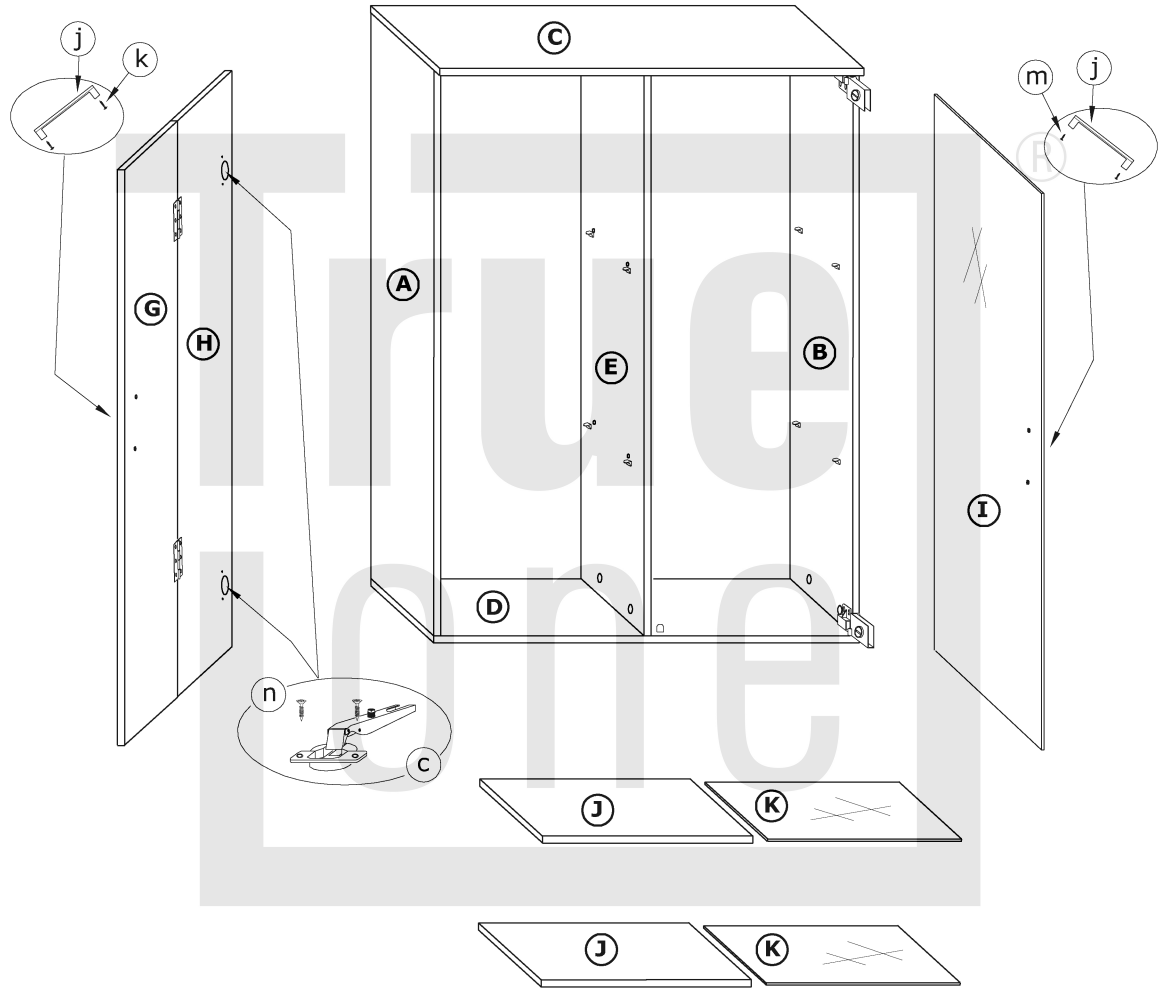

# STE-06 STELLA - SZAFKA WISZĄCA

→ 80 ↑ 110 ↘ 32

x 12 	x 12 	x 2 	x 2 	x 17 	x 2 
x 2 kpl. 	x 1 	x 1 	x 2 	     	
X 2(3,5x30) 	X 12(3x12) 	X 2(4x20) 	X 8(3,5x16) 	X 4(6,2x13) 	X 60 

40 min

① - FAZY MONTAŻU

Ⓐ - OZNACZENIE ELEMENTÓW

Ⓐ - OZNACZENIE AKCESORIÓW

5

6

7