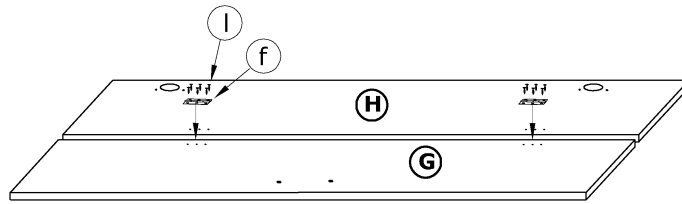

# STE-06 STELLA - SZAFKA WISZĄCA

→ 80 ↑ 110 ↘ 32

x 12 	x 12 	x 2 	x 2 	x 17 	x 2 
x 2 kpl. 	x 1 	x 1 	x 2 	     	
X 2(3,5x30) 	X 12(3x12) 	X 2(4x20) 	X 8(3,5x16) 	X 4(6,2x13) 	X 60 

40 min

① - FAZY MONTAŻU

Ⓐ - OZNACZENIE ELEMENTÓW

Ⓐ - OZNACZENIE AKCESORIÓW

5

6

7