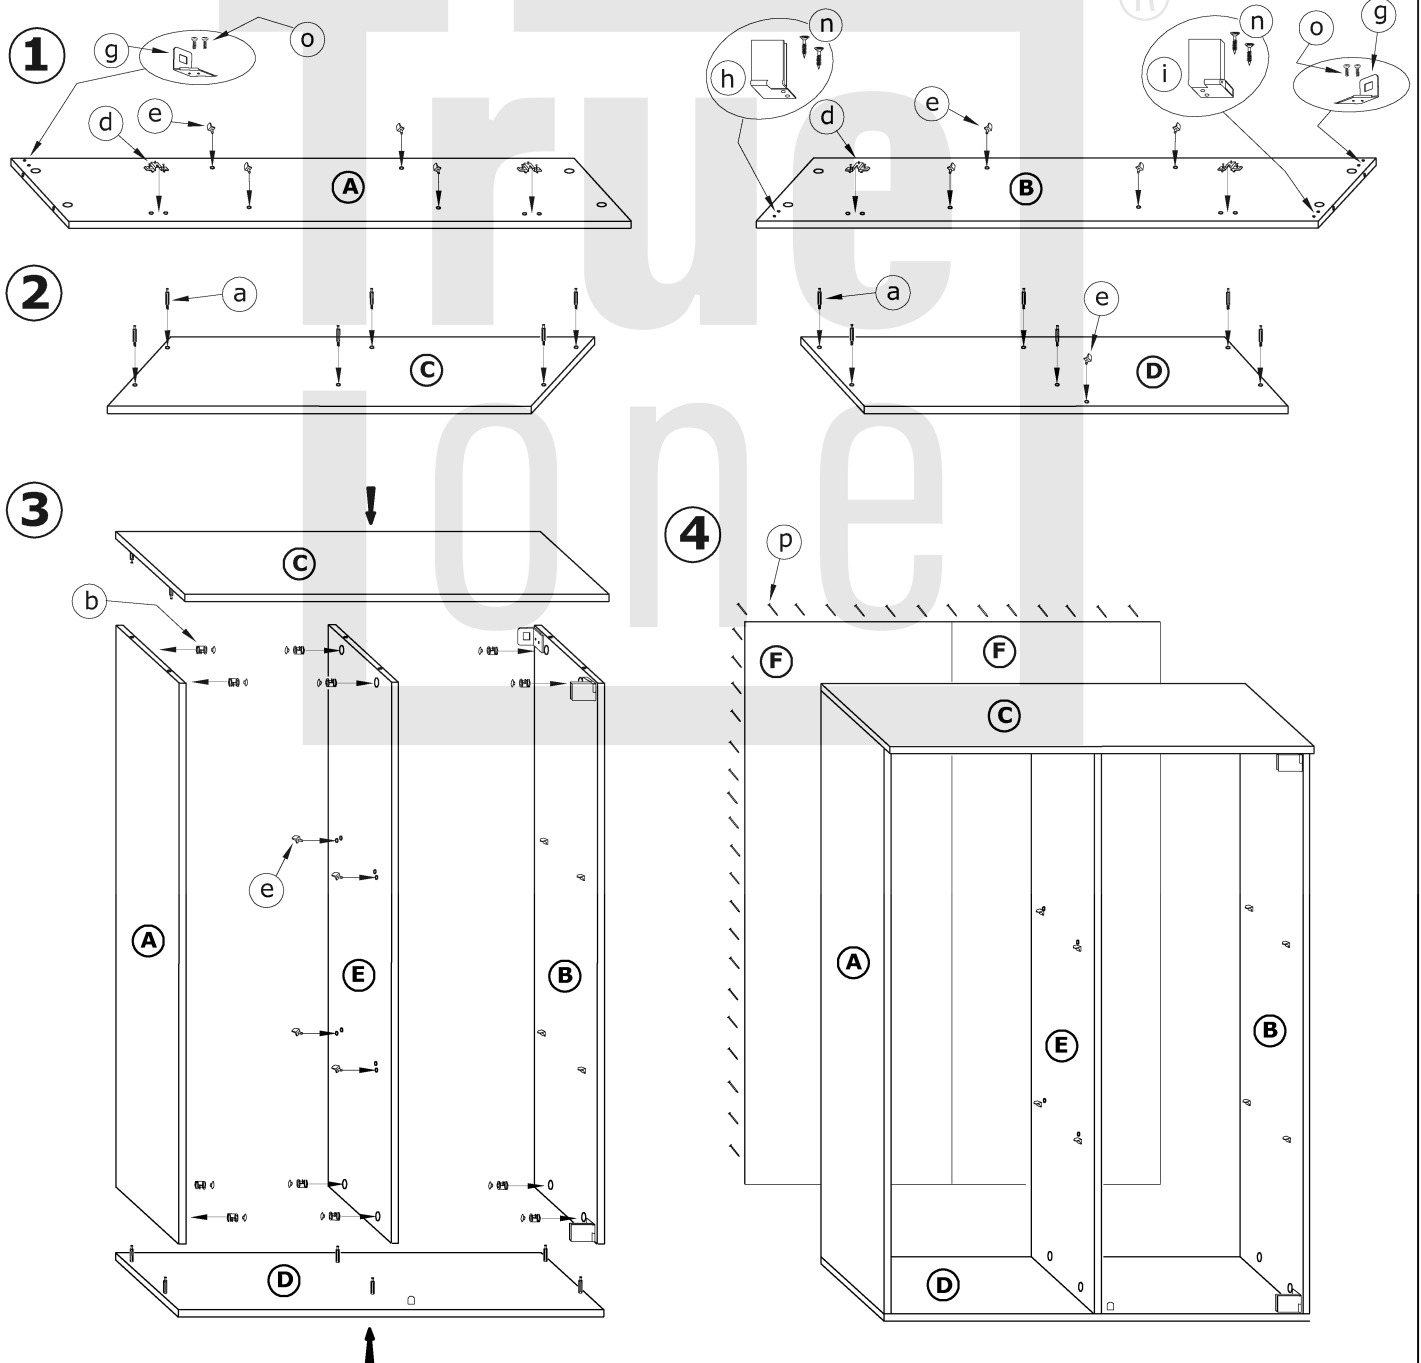

# STE-06 STELLA - SZAFKA WISZĄCA

→ 80 ↑ 110 ↘ 32

x 12 	x 12 	x 2 	x 2 	x 17 	x 2 
x 2 kpl. 	x 1 	x 1 	x 2 	     	
X 2(3,5x30) 	X 12(3x12) 	X 2(4x20) 	X 8(3,5x16) 	X 4(6,2x13) 	X 60 

40 min

① - FAZY MONTAŻU

Ⓐ - OZNACZENIE ELEMENTÓW

Ⓐ - OZNACZENIE AKCESORIÓW

5

6

7