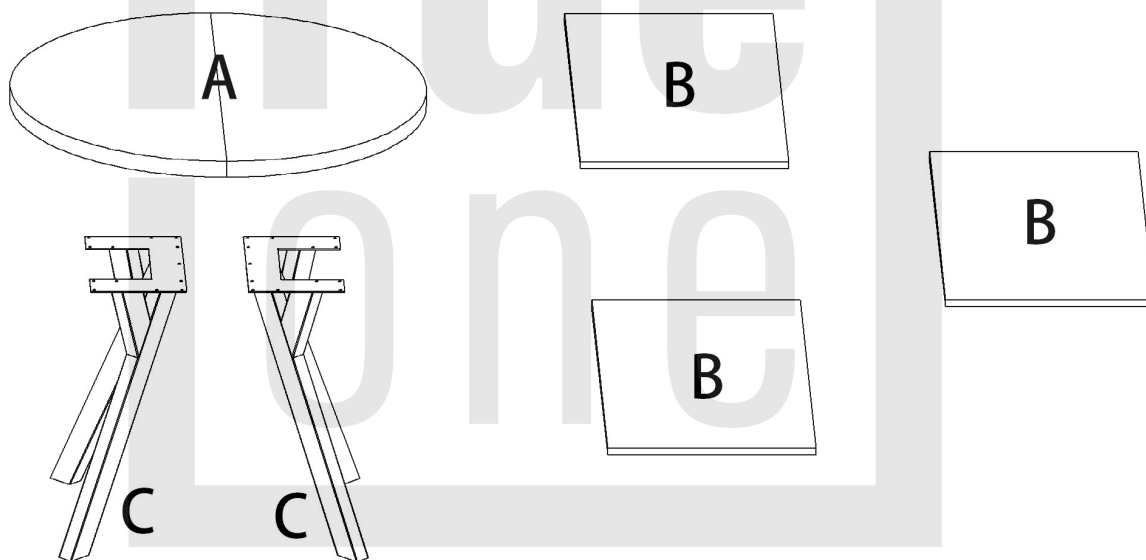

Stół DOMINGO

Table DOMINGO

SIGNAL
meble

SIGNAL MEBLE

Ostrowiec Św. ul. Kilińskiego 35B
meble@signal.pl tel. (+48) 41 249 44 79

Potrzebne narzędzia Tools required

Elementy znajdujące się w opakowaniach/ Other elements

Okucia znajdujące się w opakowaniu/Parts in the packaging

<p>E</p>  <p>4.0x20 26x</p>	<p>F</p>  <p>6x</p>	<p>G</p>  <p>Φ8x35mm 12x</p>
<p>H</p>  <p>3.5x16 12x</p>		

1

2

x3