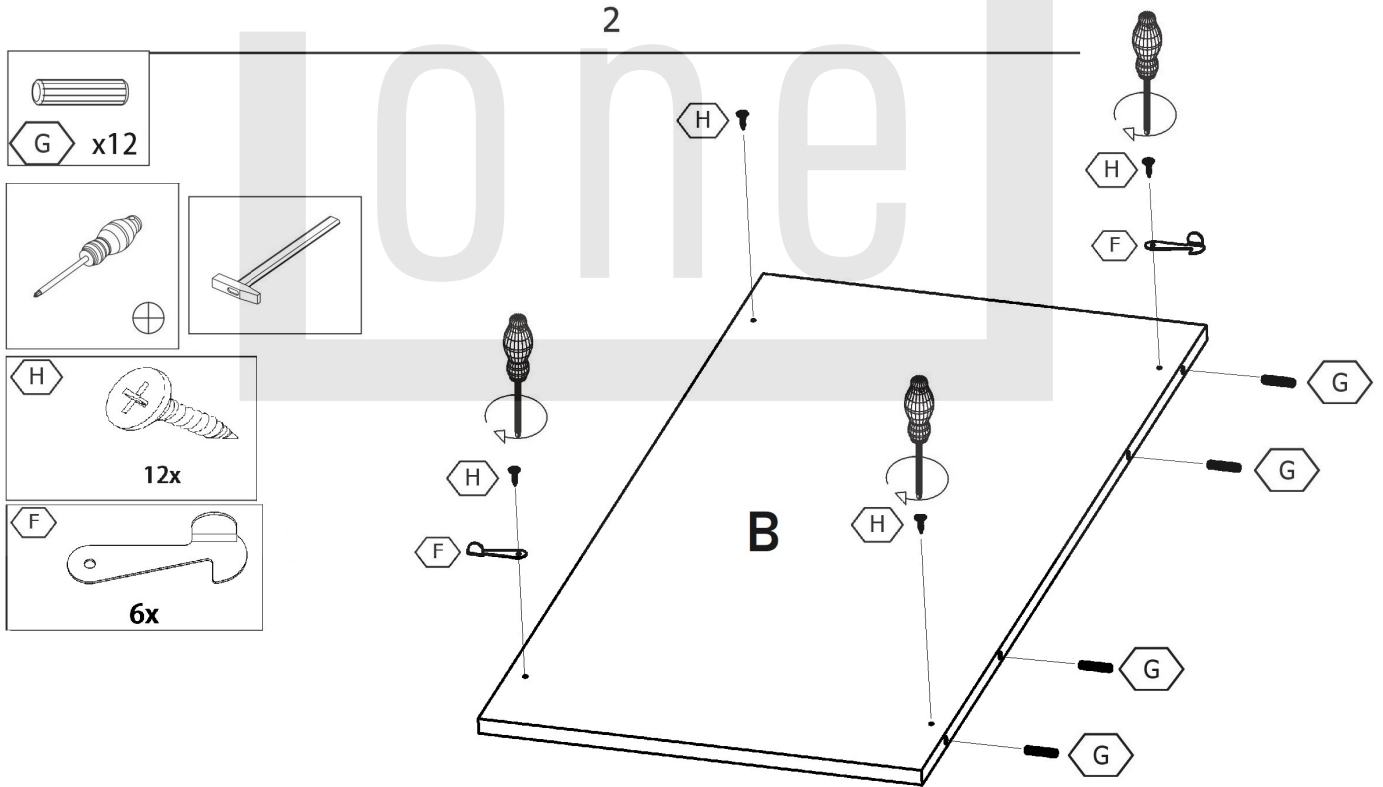

Stół DOMINGO

Table DOMINGO

SIGNAL
meble

SIGNAL MEBLE

Ostrowiec Św. ul. Kilińskiego 35B
meble@signal.pl tel. (+48) 41 249 44 79

Potrzebne narzędzia Tools required

Elementy znajdujące się w opakowaniach/ Other elements

Okucia znajdujące się w opakowaniu/Parts in the packaging

<p>E</p>  <p>4.0x20 26x</p>	<p>F</p>  <p>6x</p>	<p>G</p>  <p>Φ8x35mm 12x</p>
<p>H</p>  <p>3.5x16 12x</p>		

1

2

x3