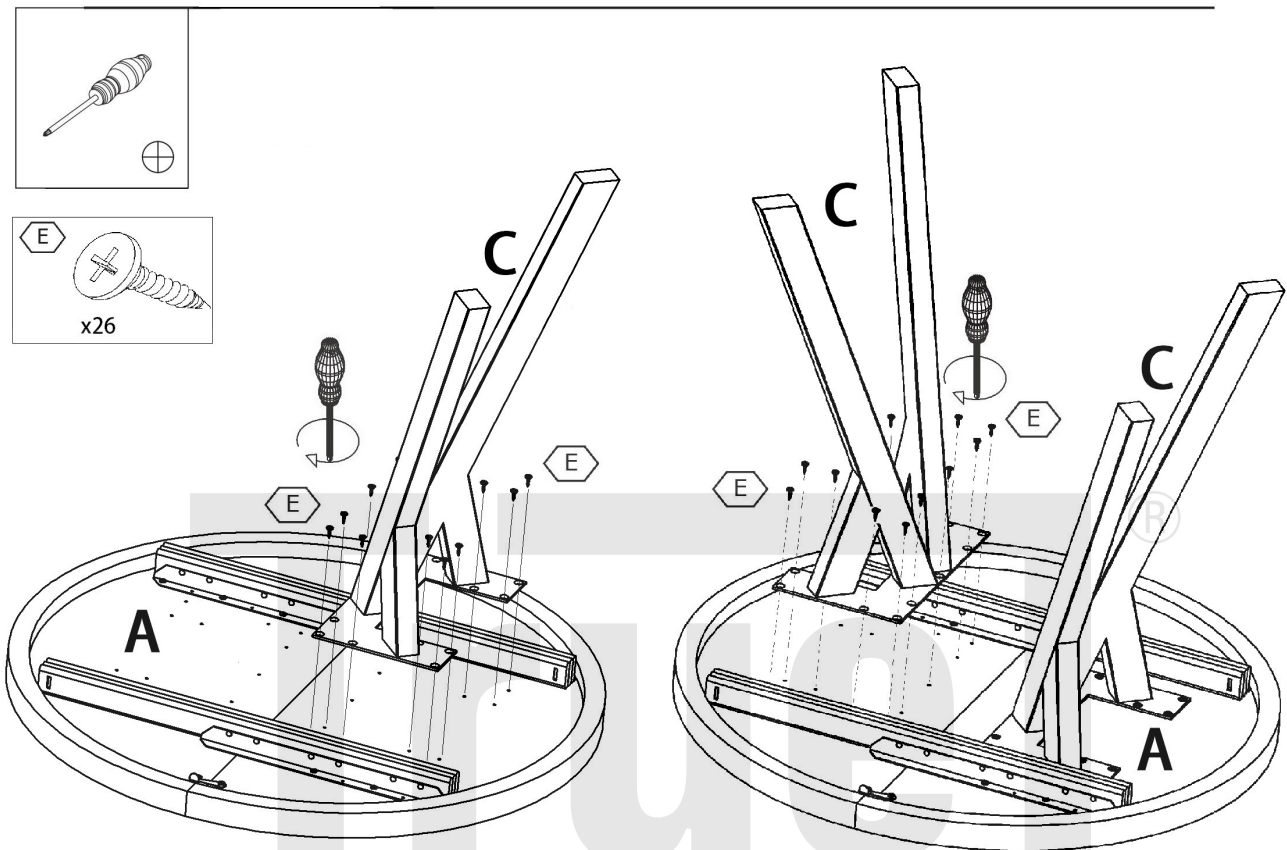

Stół DOMINGO

Table DOMINGO

SIGNAL
meble

SIGNAL MEBLE

Ostrowiec Św. ul. Kilińskiego 35B
meble@signal.pl tel. (+48) 41 249 44 79

Potrzebne narzędzia Tools required

Elementy znajdujące się w opakowaniach/ Other elements

Okucia znajdujące się w opakowaniu/Parts in the packaging

<p>E</p>  <p>4.0x20 26x</p>	<p>F</p>  <p>6x</p>	<p>G</p>  <p>Φ8x35mm 12x</p>
<p>H</p>  <p>3.5x16 12x</p>		

1

2

x3