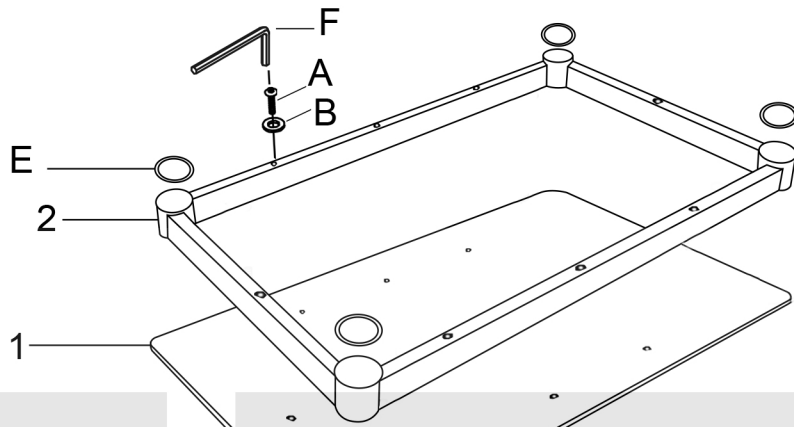

SIGNAL MEBLE  
 UL. KILIŃSKIEGO 35B  
 27-400 OSTROWIEC ŚW.  
 POLAND  
 WYPRODUKOWANO W CHINACH /MADE IN CHINA

1

2

3

1	1x
2	1x
3	4x

A  
  
 8x65 8

B  
  
 8x22 8

C  
  
 10x60 4

D  
  
 10mm 4

E  
  
 60Ø 4

F  
  
 5 mm 1

G  
  
 1

1

2

2

®