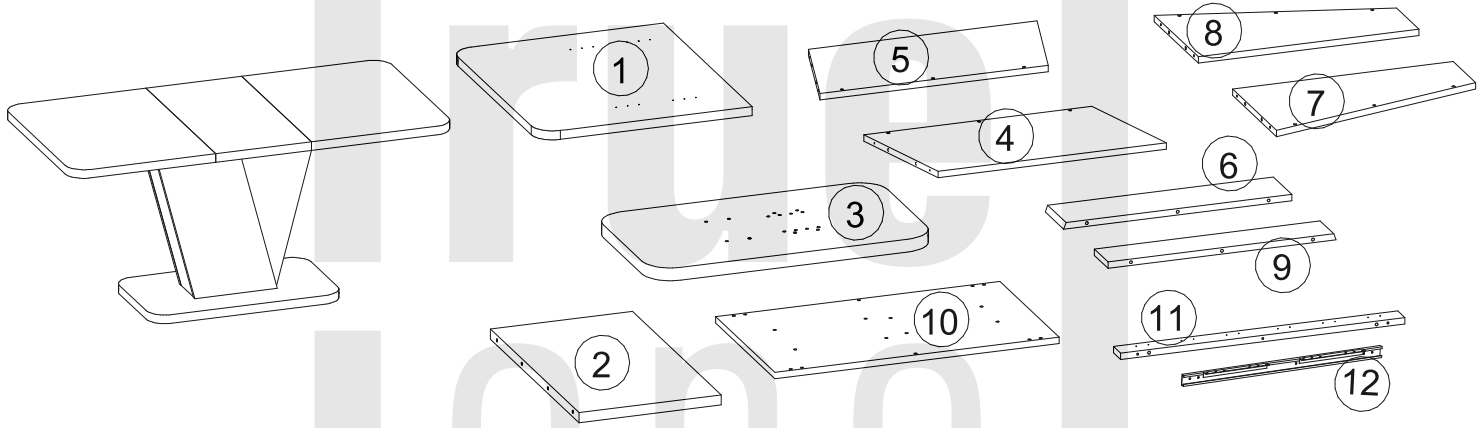

Model name CROCUS
 Product name DINNING TABLE

< 20kg < 10kg < 20kg

 x40 a	 1x b	 1 x c	 x6 d
 x14 e	 8 x f	 8 x g	 12x h
 34x i	 8x k		

- ① 2 x - 800x600x18
- ② 1 x - 400x800x18
- ③ 1 x - 700x430x36
- ④ 1 x - 731x332x18
- ⑤ 1 x - 731x332x18
- ⑥ 1 x - 628x144x18
- ⑦ 1 x - 608x370x18
- ⑧ 1 x - 608x370x18
- ⑨ 1 x - 628x106x18
- ⑩ 1 x - 800x458x18
- ⑪ 2 x - 798x64x18
- ⑫ 1 x - L-770

A 

- | | | |
|-----|---|---------|
| 4 x |  | D8
f |
| 4 x |  | D8
g |

B 

- | | | |
|-----|---|---------|
| 4 x |  | D8
f |
| 4 x |  | D8
g |

C 

2 x

- | | | |
|-----|---|---------------|
| 16x |  | 3,5 x 16
a |
| 6x |  | ∅ 8 x 30
i |
| 1 x |  | b |

H

- 
4MM
 1 x **C**
- 
Ø 6,4 x 50
 x6 **e**
- 
x6 **d**
- 
3.5x16
 12x **h**

I