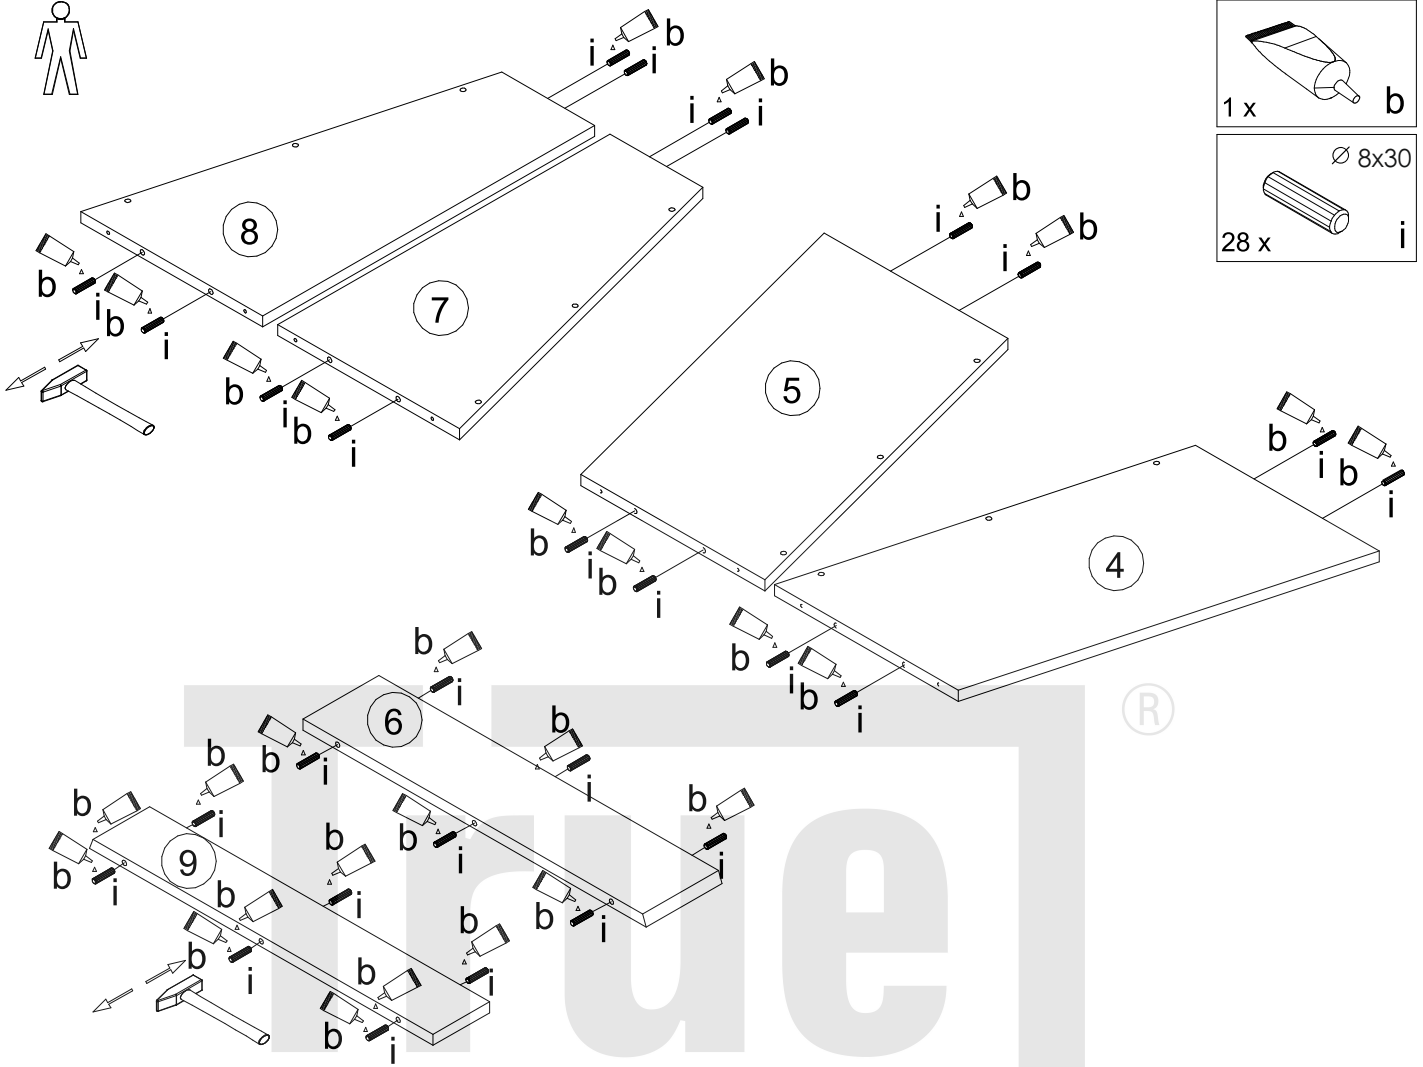

Model name CROCUS
 Product name DINNING TABLE

< 20kg < 10kg < 20kg

 x40 a	 1x b	 1 x c	 x6 d
 x14 e	 8 x f	 8 x g	 12x h
 34x i	 8x k		

- ① 2 x - 800x600x18
- ② 1 x - 400x800x18
- ③ 1 x - 700x430x36
- ④ 1 x - 731x332x18
- ⑤ 1 x - 731x332x18
- ⑥ 1 x - 628x144x18
- ⑦ 1 x - 608x370x18
- ⑧ 1 x - 608x370x18
- ⑨ 1 x - 628x106x18
- ⑩ 1 x - 800x458x18
- ⑪ 2 x - 798x64x18
- ⑫ 1 x - L-770

A 

- | | | |
|-----|---|---------|
| 4 x |  | D8
f |
| 4 x |  | D8
g |

B 

- | | | |
|-----|---|---------|
| 4 x |  | D8
f |
| 4 x |  | D8
g |

C 

2 x

- | | | |
|-----|---|---------------|
| 16x |  | 3,5 x 16
a |
| 6x |  | ∅ 8 x 30
i |
| 1 x |  | b |

D

1 x  b

28 x  i \varnothing 8x30

E

1 x  b

F 

®

G 

H

- 
4MM
 1 x **C**
- 
Ø 6,4 x 50
 x6 **e**
- 
x6 **d**
- 
3.5x16
 12x **h**

I