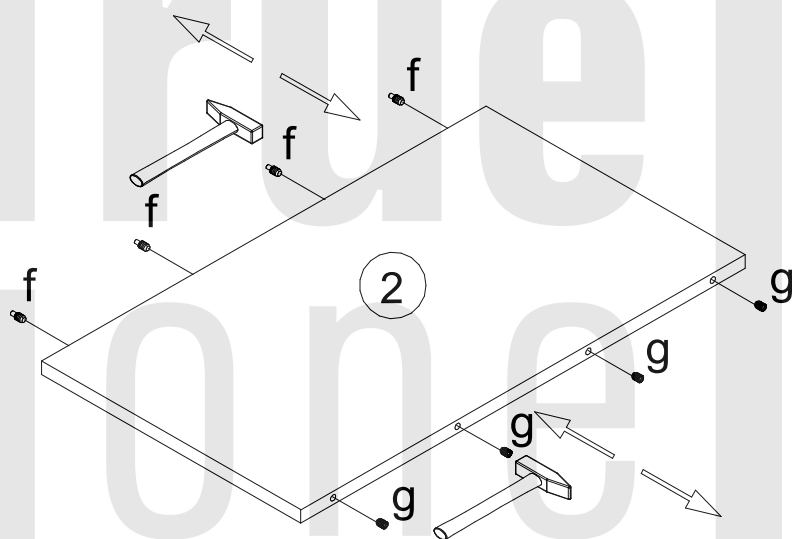

Model name CROCUS
 Product name DINNING TABLE

< 20kg < 10kg < 20kg

 x40 a	 1x b	 1 x c	 x6 d
 x14 e	 8 x f	 8 x g	 12x h
 34x i	 8x k		

- ① 2 x - 800x600x18
- ② 1 x - 400x800x18
- ③ 1 x - 700x430x36
- ④ 1 x - 731x332x18
- ⑤ 1 x - 731x332x18
- ⑥ 1 x - 628x144x18
- ⑦ 1 x - 608x370x18
- ⑧ 1 x - 608x370x18
- ⑨ 1 x - 628x106x18
- ⑩ 1 x - 800x458x18
- ⑪ 2 x - 798x64x18
- ⑫ 1 x - L-770

A 

- | | | |
|-----|---|---------|
| 4 x |  | D8
f |
| 4 x |  | D8
g |

B 

- | | | |
|-----|---|---------|
| 4 x |  | D8
f |
| 4 x |  | D8
g |

C 

2 x

- | | | |
|-----|---|---------------|
| 16x |  | 3,5 x 16
a |
| 6x |  | ∅ 8 x 30
i |
| 1 x |  | b |

H

- 
4MM
 1 x **C**
- 
Ø 6,4 x 50
 x6 **e**
- 
x6 **d**
- 
3.5x16
 12x **h**

I