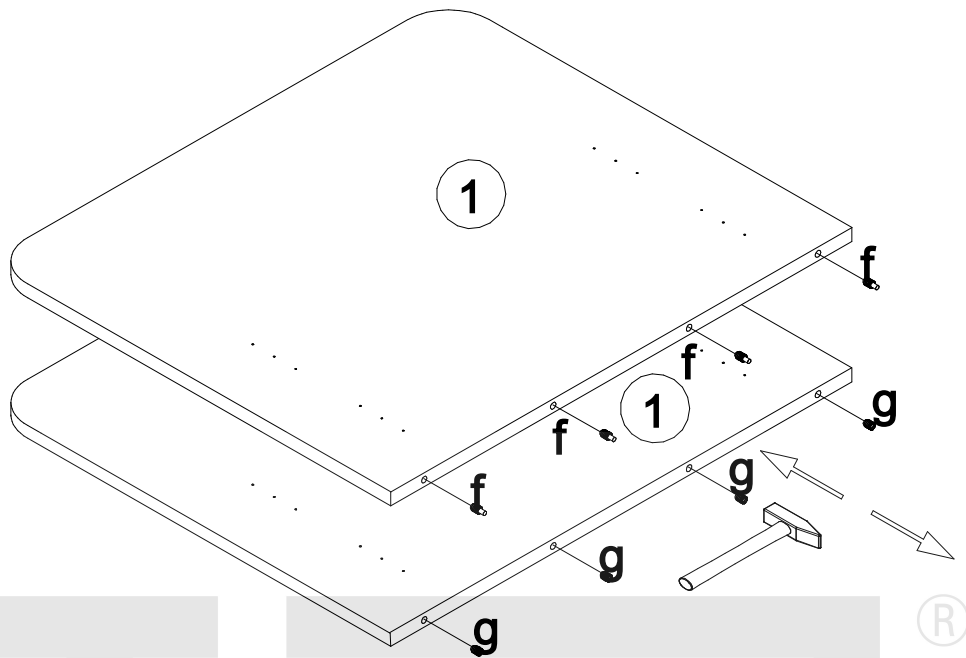

Model name CROCUS
 Product name DINNING TABLE

< 20kg < 10kg < 20kg

 x40 a	 1x b	 1 x c	 x6 d
 x14 e	 8 x f	 8 x g	 12x h
 34x i	 8x k		

- ① 2 x - 800x600x18
- ② 1 x - 400x800x18
- ③ 1 x - 700x430x36
- ④ 1 x - 731x332x18
- ⑤ 1 x - 731x332x18
- ⑥ 1 x - 628x144x18
- ⑦ 1 x - 608x370x18
- ⑧ 1 x - 608x370x18
- ⑨ 1 x - 628x106x18
- ⑩ 1 x - 800x458x18
- ⑪ 2 x - 798x64x18
- ⑫ 1 x - L-770

A 

- | | | |
|-----|---|---------|
| 4 x |  | D8
f |
| 4 x |  | D8
g |

B 

- | | | |
|-----|---|---------|
| 4 x |  | D8
f |
| 4 x |  | D8
g |

C 

2 x

- | | | |
|-----|---|---------------|
| 16x |  | 3,5 x 16
a |
| 6x |  | ∅ 8 x 30
i |
| 1 x |  | b |

H

- 
4MM
 1 x **C**
- 
Ø 6,4 x 50
 x6 **e**
- 
x6 **d**
- 
3.5x16
 12x **h**

I