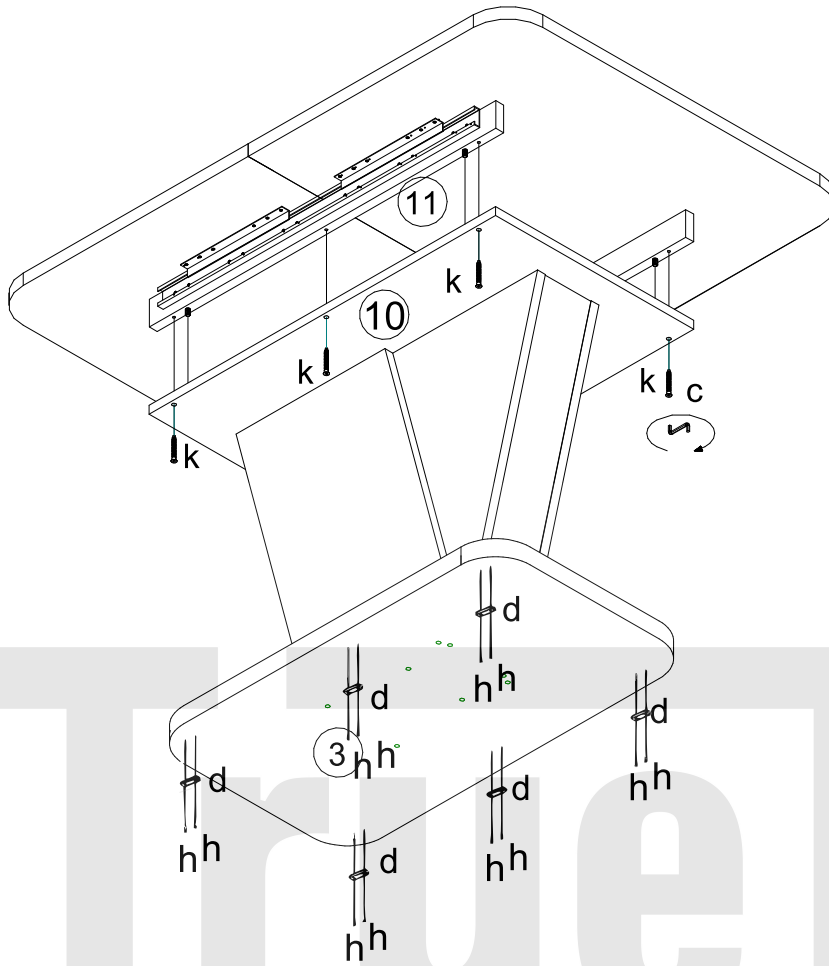

Model name CROCUS
 Product name DINNING TABLE

< 20kg < 10kg < 20kg

 x40 a	 1x b	 1 x c	 x6 d
 x14 e	 8 x f	 8 x g	 12x h
 34x i	 8x k		

- ① 2 x - 800x600x18
- ② 1 x - 400x800x18
- ③ 1 x - 700x430x36
- ④ 1 x - 731x332x18
- ⑤ 1 x - 731x332x18
- ⑥ 1 x - 628x144x18
- ⑦ 1 x - 608x370x18
- ⑧ 1 x - 608x370x18
- ⑨ 1 x - 628x106x18
- ⑩ 1 x - 800x458x18
- ⑪ 2 x - 798x64x18
- ⑫ 1 x - L-770

D

1 x  b

28 x  i \varnothing 8x30

E

1 x  b

F 

®

G 

H

- 
4MM
 1 x **C**
- 
Ø 6,4 x 50
 x6 **e**
- 
x6 **d**
- 
3.5x16
 12x **h**

I