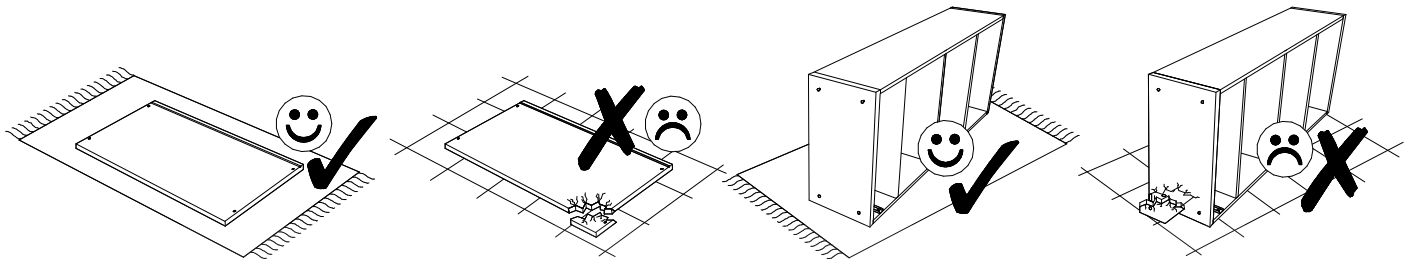

Model name CROCUS
 Product name DINNING TABLE

< 20kg < 10kg < 20kg

 x40 a	 1x b	 1 x c	 x6 d
 x14 e	 8 x f	 8 x g	 12x h
 34x i	 8x k		

- ① 2 x - 800x600x18
- ② 1 x - 400x800x18
- ③ 1 x - 700x430x36
- ④ 1 x - 731x332x18
- ⑤ 1 x - 731x332x18
- ⑥ 1 x - 628x144x18
- ⑦ 1 x - 608x370x18
- ⑧ 1 x - 608x370x18
- ⑨ 1 x - 628x106x18
- ⑩ 1 x - 800x458x18
- ⑪ 2 x - 798x64x18
- ⑫ 1 x - L-770

A 

- | | | |
|-----|---|---------|
| 4 x |  | D8
f |
| 4 x |  | D8
g |

B 

- | | | |
|-----|---|---------|
| 4 x |  | D8
f |
| 4 x |  | D8
g |

C 

2 x

- | | | |
|-----|---|---------------|
| 16x |  | 3,5 x 16
a |
| 6x |  | ∅ 8 x 30
i |
| 1 x |  | b |

H

- 
4MM
 1 x **C**
- 
Ø 6,4 x 50
 x6 **e**
- 
x6 **d**
- 
3.5x16
 12x **h**

I