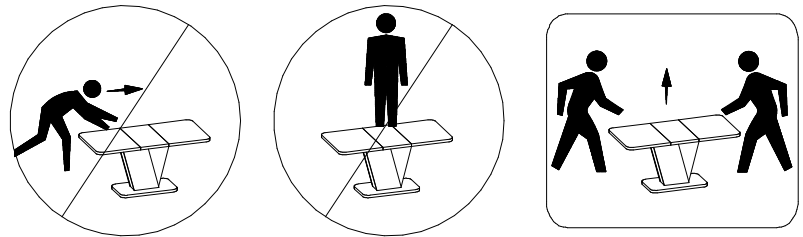

Model name CROCUS
 Product name DINNING TABLE

< 20kg < 10kg < 20kg

 x40 a	 1x b	 1 x c	 x6 d
 x14 e	 8 x f	 8 x g	 12x h
 34x i	 8x k		

- ① 2 x - 800x600x18
- ② 1 x - 400x800x18
- ③ 1 x - 700x430x36
- ④ 1 x - 731x332x18
- ⑤ 1 x - 731x332x18
- ⑥ 1 x - 628x144x18
- ⑦ 1 x - 608x370x18
- ⑧ 1 x - 608x370x18
- ⑨ 1 x - 628x106x18
- ⑩ 1 x - 800x458x18
- ⑪ 2 x - 798x64x18
- ⑫ 1 x - L-770