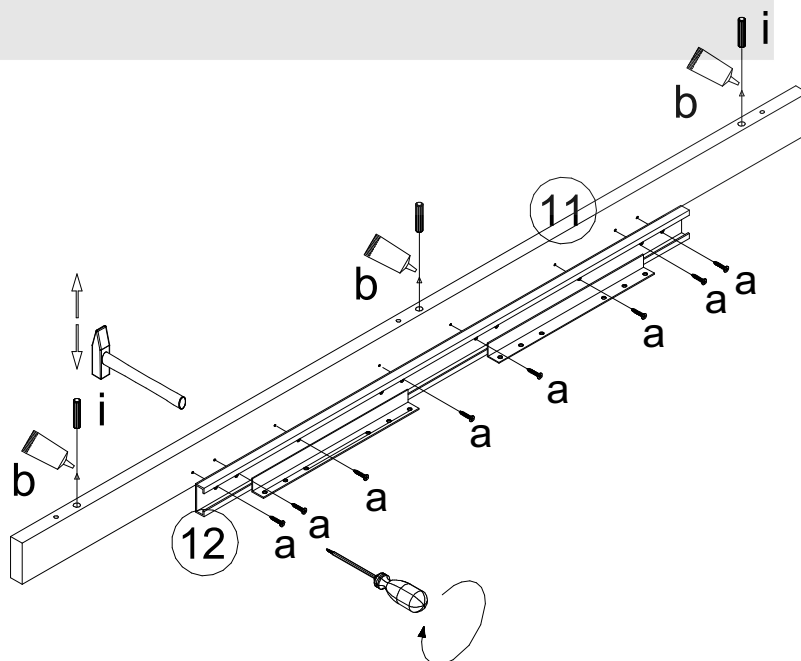

Model name CROCUS
 Product name DINNING TABLE

< 20kg < 10kg < 20kg

 x40 a	 1x b	 1 x c	 x6 d
 x14 e	 8 x f	 8 x g	 12x h
 34x i	 8x k		

- ① 2 x - 800x600x18
- ② 1 x - 400x800x18
- ③ 1 x - 700x430x36
- ④ 1 x - 731x332x18
- ⑤ 1 x - 731x332x18
- ⑥ 1 x - 628x144x18
- ⑦ 1 x - 608x370x18
- ⑧ 1 x - 608x370x18
- ⑨ 1 x - 628x106x18
- ⑩ 1 x - 800x458x18
- ⑪ 2 x - 798x64x18
- ⑫ 1 x - L-770

A 

- | | | |
|-----|---|---------|
| 4 x |  | D8
f |
| 4 x |  | D8
g |

B 

- | | | |
|-----|---|---------|
| 4 x |  | D8
f |
| 4 x |  | D8
g |

C 

2 x

- | | | |
|-----|---|---------------|
| 16x |  | 3,5 x 16
a |
| 6x |  | ∅ 8 x 30
i |
| 1 x |  | b |

D

1 x  b

28 x  i \varnothing 8x30

E

1 x  b

F 

®

G 

H

- 
4MM
 1 x **C**
- 
Ø 6,4 x 50
 x6 **e**
- 
x6 **d**
- 
3.5x16
 12x **h**

I