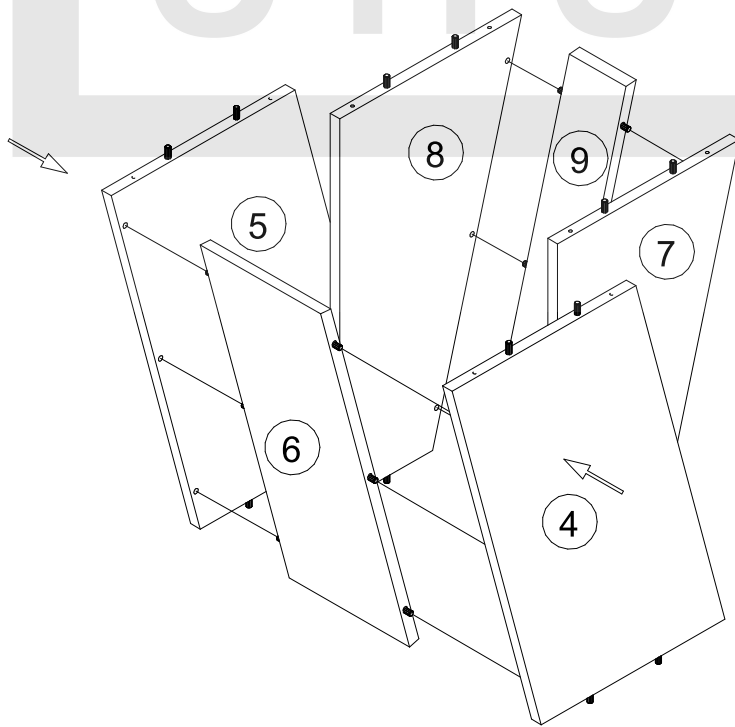

Model name CROCUS
 Product name DINNING TABLE

< 20kg < 10kg < 20kg

 x40 a	 1x b	 1 x c	 x6 d
 x14 e	 8 x f	 8 x g	 12x h
 34x i	 8x k		

- ① 2 x - 800x600x18
- ② 1 x - 400x800x18
- ③ 1 x - 700x430x36
- ④ 1 x - 731x332x18
- ⑤ 1 x - 731x332x18
- ⑥ 1 x - 628x144x18
- ⑦ 1 x - 608x370x18
- ⑧ 1 x - 608x370x18
- ⑨ 1 x - 628x106x18
- ⑩ 1 x - 800x458x18
- ⑪ 2 x - 798x64x18
- ⑫ 1 x - L-770

A 

- | | | |
|-----|---|---------|
| 4 x |  | D8
f |
| 4 x |  | D8
g |

B 

- | | | |
|-----|---|---------|
| 4 x |  | D8
f |
| 4 x |  | D8
g |

C 

2 x

- | | | |
|-----|---|---------------|
| 16x |  | 3,5 x 16
a |
| 6x |  | ∅ 8 x 30
i |
| 1 x |  | b |

D

1 x  b

28 x  i \varnothing 8x30

E

1 x  b

F 

®

G 

H

- 
4MM
 1 x **C**
- 
Ø 6,4 x 50
 x6 **e**
- 
x6 **d**
- 
3.5x16
 12x **h**

I