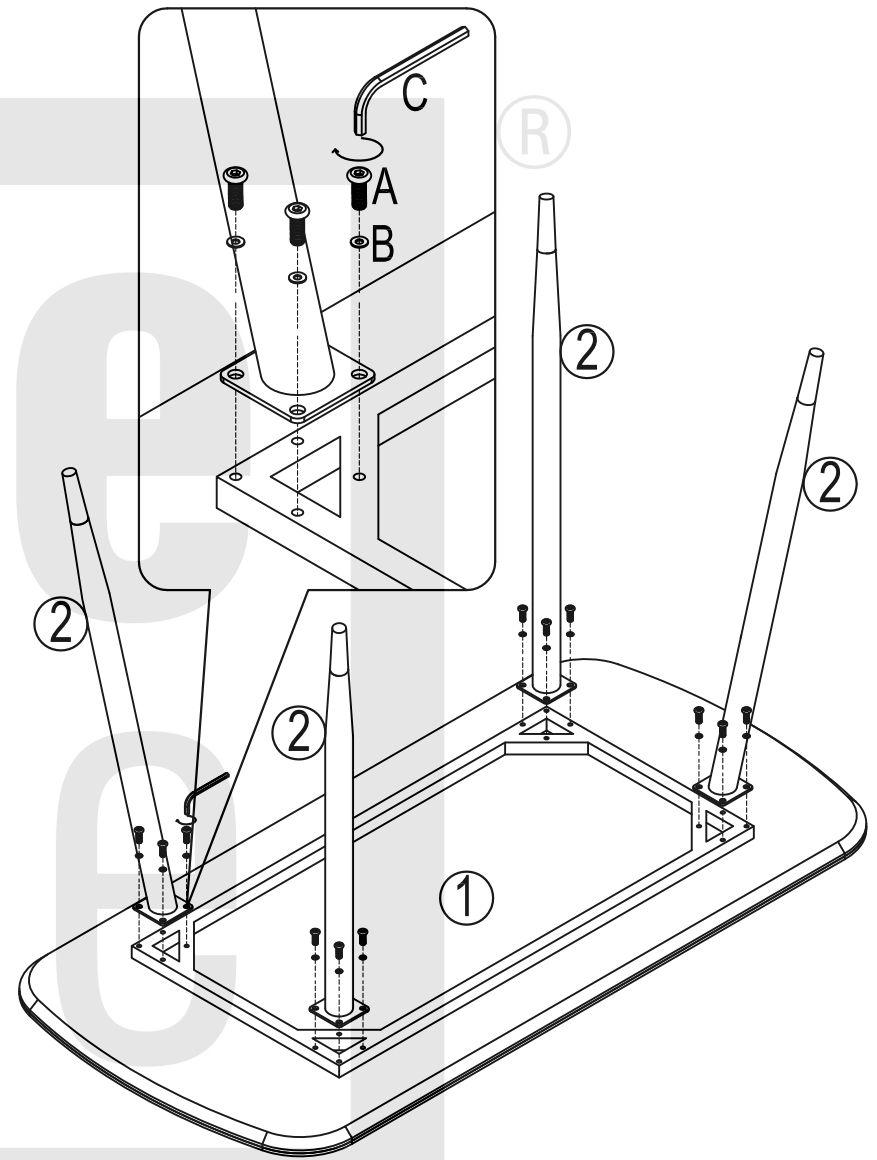

IMPORTER / IMPORTED BY:  
 SIGNAL MEBLE  
 UL. KILIŃSKIEGO 35B  
 27-400 OSTROWIEC ŚW.  
 POLAND  
 WYPRODUKOWANO W  
 CHINACH / MADE IN CHINA

CERES

 <p>① X 1</p>	 <p>② X 4</p>
 <p>A X 16</p>	 <p>B X 16</p>
 <p>C X 1</p>	